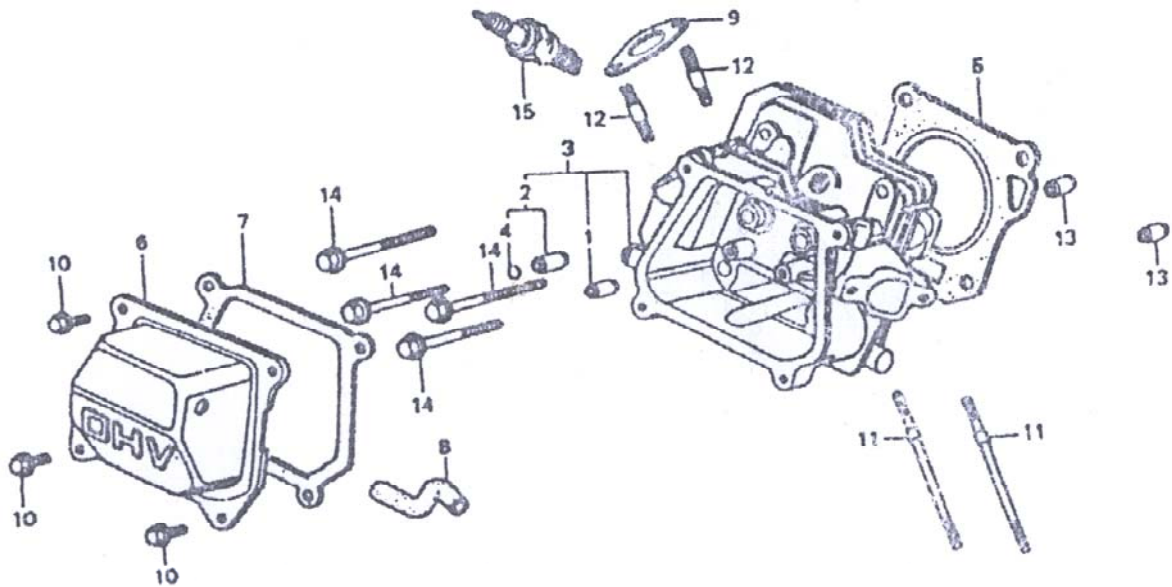

116

117

Pos	Vare nr. / Part no.	Qty	Beskrivelse	Description
116	403059	1	Låsering	Lock ring
117	403060	1	Fjeder	Spring

1

Pos	Vare nr. / Part no.	Qty	Beskrivelse	Description
1	407992	1	Holder	Bracket

POS	QTY	PARTNUMBER	BESKRIVELSE	DESCRIPTION
1		402821	STYREBØS	INTAKE VALVE GUIDE
2		402822	STYREBØS	EXHAUST VALVE GUIDE
3		402823	TOPSTYKKE KPL.	CYLINDER HEAD ASSY
4		402824	LÅSERING FOR STYREBØS	VALVE GUIDE CLIP
5		402825	PAKNING FOR TOPSTYKKE	CYLINDER HEAD GASKET
6		402826	VENTILDÆKSEL	VALVECOVER
7		402827	VENTILDÆKSELPAKNING	VALVE COVER PACKING
8		402828	ÅNDERØR	BREATHERPIPE
9		402829	PAKNING FOR Udstødning	MUFFLER GASKET
10		402830	BOLT	FLANGE BOLT
11		402831	PINBOLT M6 X 94	STUD M6 X 94
11		402832	PINBOLT M6 X 112	STUD M6 X 112
12		402833	PINBOLT M8 X 32	STUD M8 X 32
13		402834	STYREBØS 10 x 16	DOWEL PIN 10 X 16
14		402835	BOLT M8 X 60	FLANGE BOLT M8 X 60
15		10011041	TÆNDRØR W22EP-U	SPARKPLUG W22EP-U

POS	QTY	PARTNUMBER	BESKRIVELSE	DESCRIPTION
1		402839	DREV KPL.	GOVENOR KIT ASSY
2		402837	KRUMTAPHUS	CRANKCASE ASSY
3		402838	OLIE SENSOR	OIL SENSOR
9		402844	ARM	GOVERNOR ARM
10		402845	BUNDPROP	DRAIN BOLT
12		402847	SPÆNDESKIVE 10.2 MM T. BUNDPR.	DRAIN BOLT WASHER 10.2 MM
14		290258	KUGLELEJE 6205	BALLING BEARING 6205
15		402849	OLIETÆTNING 25X41.25X6	OIL SEAL 25X41.25X6
16		402850	O-RING 14 MM	O-ring 14mm
17		402851	MØTRIK M10	FLANGE NUT M10
18		402852	SPÆNDESKIVE 6MM	PLAIN WASHER 6MM
19		402853	LÅSESTIFT 8MM	LOCK PIN 8MM
20		402854	BOLT M6X12	FLANGE BOLT M6X12