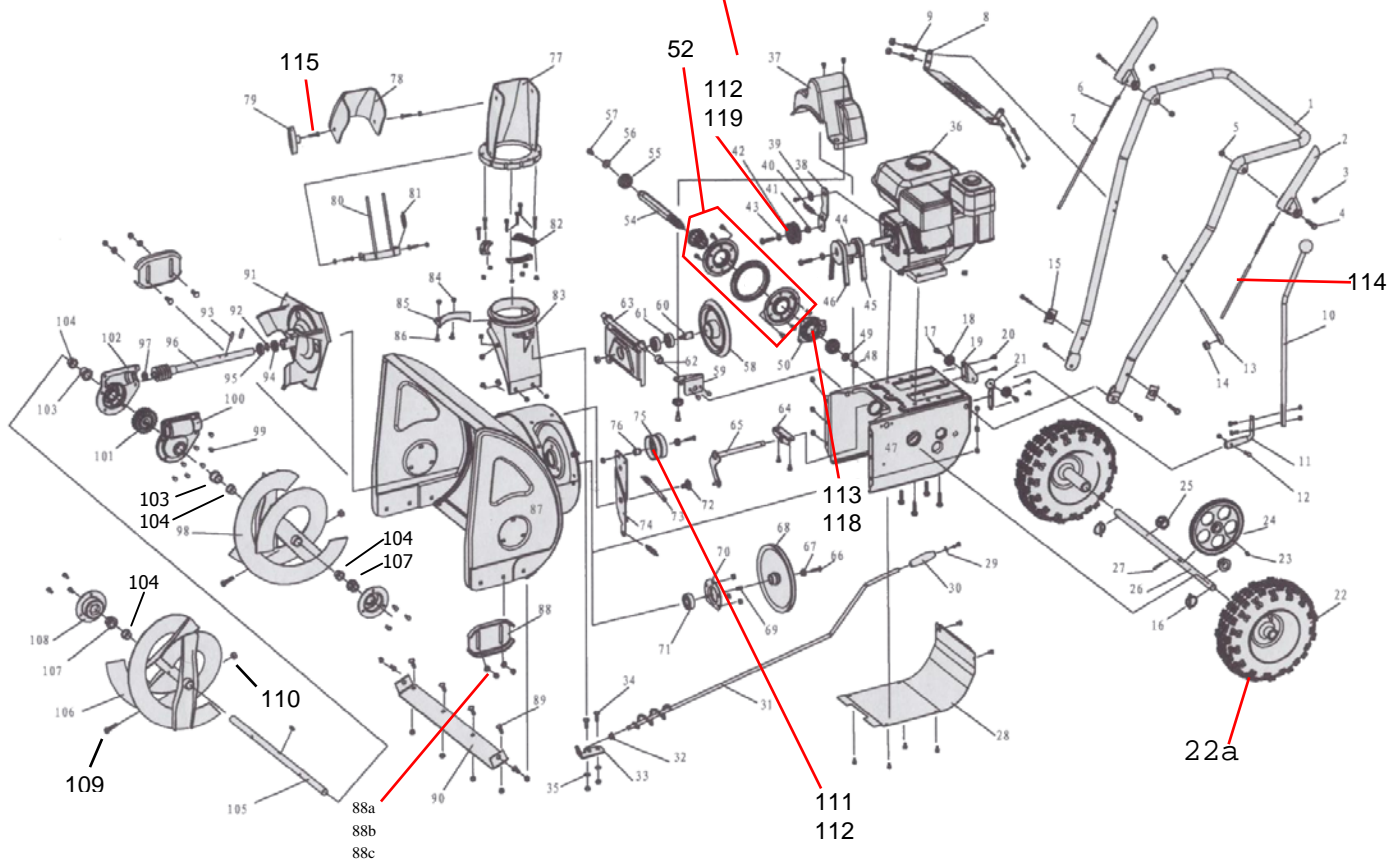

120 - PULLEY ASSY