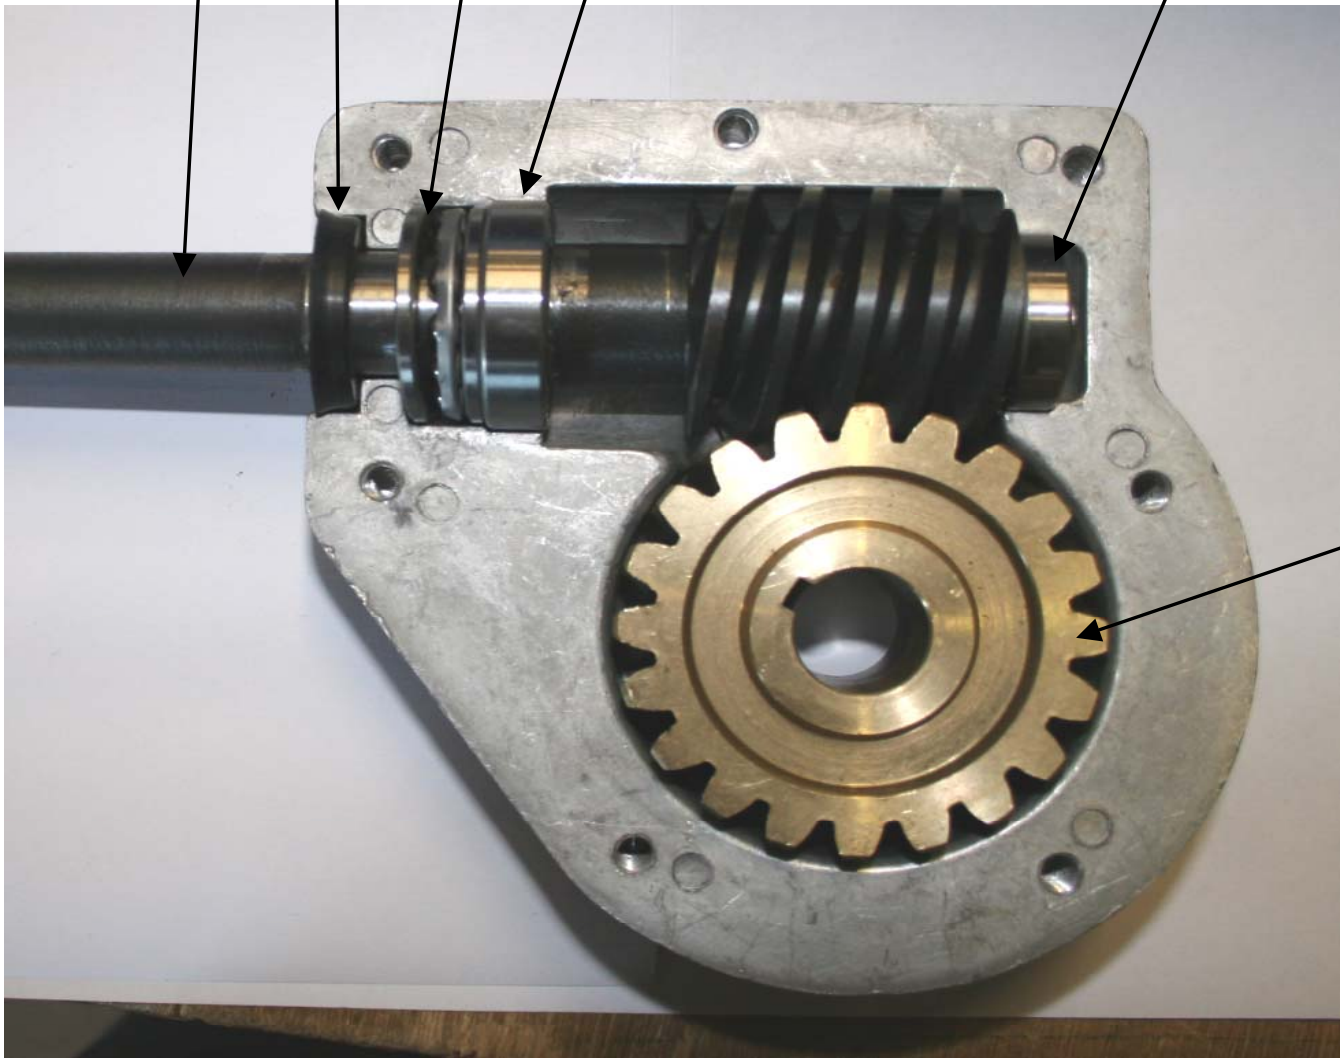

120 - PULLEY ASSY

96

92

94

95

97

101

POS	QTY	PARTNUMBER	BESKRIVELSE	DESCRIPTION
1	1	402725	STYR	HANDELBAR
2	1	402726	HÅNDTAG	HANDLE
3	1	402727	GUMMIBØS	RUBBER GLAND
4	4	90102749	SÆTBOLT 8.8 M8X45 FZ	SET BOLT M8X45 FZ
5	35	90100662	STÅLMØTRIK 8.8 M8 FZ	STEEL NUT M8 FZ
6	2	402728	KABELSTRAMMER 8,5CM	CABLE CLAMP
7	2	402729	KABEL FREMTRÆK KORT	CABLE
8	1	402730	PANEL	PANEL
9	5	90102730	SÆTBOLT 8.8 M6X35 FZ	SET BOLT M6X35 FZ
10	1	402731	HÅNDTAG	HANDLE
11	1	402732	BESLAG	BRACKET
12	1	90102724	SÆTBOLT 8.8 M6X30 FZ	SET BOLT M6X30 FZ
13	1	402733	KABELHOLDER	CABLE HOLDER
14	1	402734	BØS	BUSHING
15	2	402735	BESLAG FOR STYR	BRACKET
16	2	402736	LÅSESPLIT	LOCKING COTTER
17	3	90152100	SORTBOLT 10.9 M8X45 FZ	STEEL BOLT M8X45 FZ
18	3	402737	HJUL	WHEEL
19	1	402738	BESLAG	BRACKET
20	23	90102721	SÆTBOLT 8.8 M6X10 FZ	SET BOLT M6X10 FZ
21	1	402739	BESLAG	BRACKET
22	2	402740	HJUL SLANGE TIL: S-410-6. 4.10-6	WHEEL 4.10-6
22a	2	S-410-6	SLANGE 4.10X6	HOSE 410X6
23	1	402741	NOT HALVCIRKEL M5X7.5X18	KEY M5X7.5X18
24	1	402742	GEARHJUL	GEAR WHEEL
25	2	402743	BØS	BUSHING
26	1	402744	AKSEL	SHAFT
27	1	402745	RØRSTIFT 4.4X35	PIPE PIN 4.4X35
28	1	402746	SKJOLD	SHIELD
29	1	90102915	STÅLBOLT 8.8 M8X40	STEEL BOLT M8X40
30	1	402748	HÅNDTAG 8 CM	HANDLE
31	1	402749	STANG	ROD
32	1	402750	PLASTIKBØS	BUSHING
33	1	402751	BESLAG	BRACKET
34	4	90103413	SÆTBOLT M8X20	SET BOLT M8X20
35	2	402752	SKIVE	WASHER
36	1	402753	BENZIN MOTOR 5,5 HK 163CC	ENGINE
37	1	402754	DÆKSEL	LID
38	1	402755	ARM / BESLAG	LEVER
39	1	402756	SKIVE	WASHER
40	1	402757	FJEDER	SPRING
41	1	402758	SKIVE	WASHER
42	1	407577	STRAMMERULLE KOMPLET	TENSION ROLL
43	2	402760	SKIVE	WASHER
44	1	402761	REMSKIVE DOBBELT	BELT PULLEY
45	1	90301052	TANDREM 750-5M-15	BELT 750-5M-15
46	1	90308611	KILEREM 13 X 890 A	V-BELT 13 X 890 A
47	1	402764	CHASSIS BAG	CHASSIS
48	2	90100663	STÅLMØTRIK 8.8 M10 FZ	STEEL NUT M10 FZ