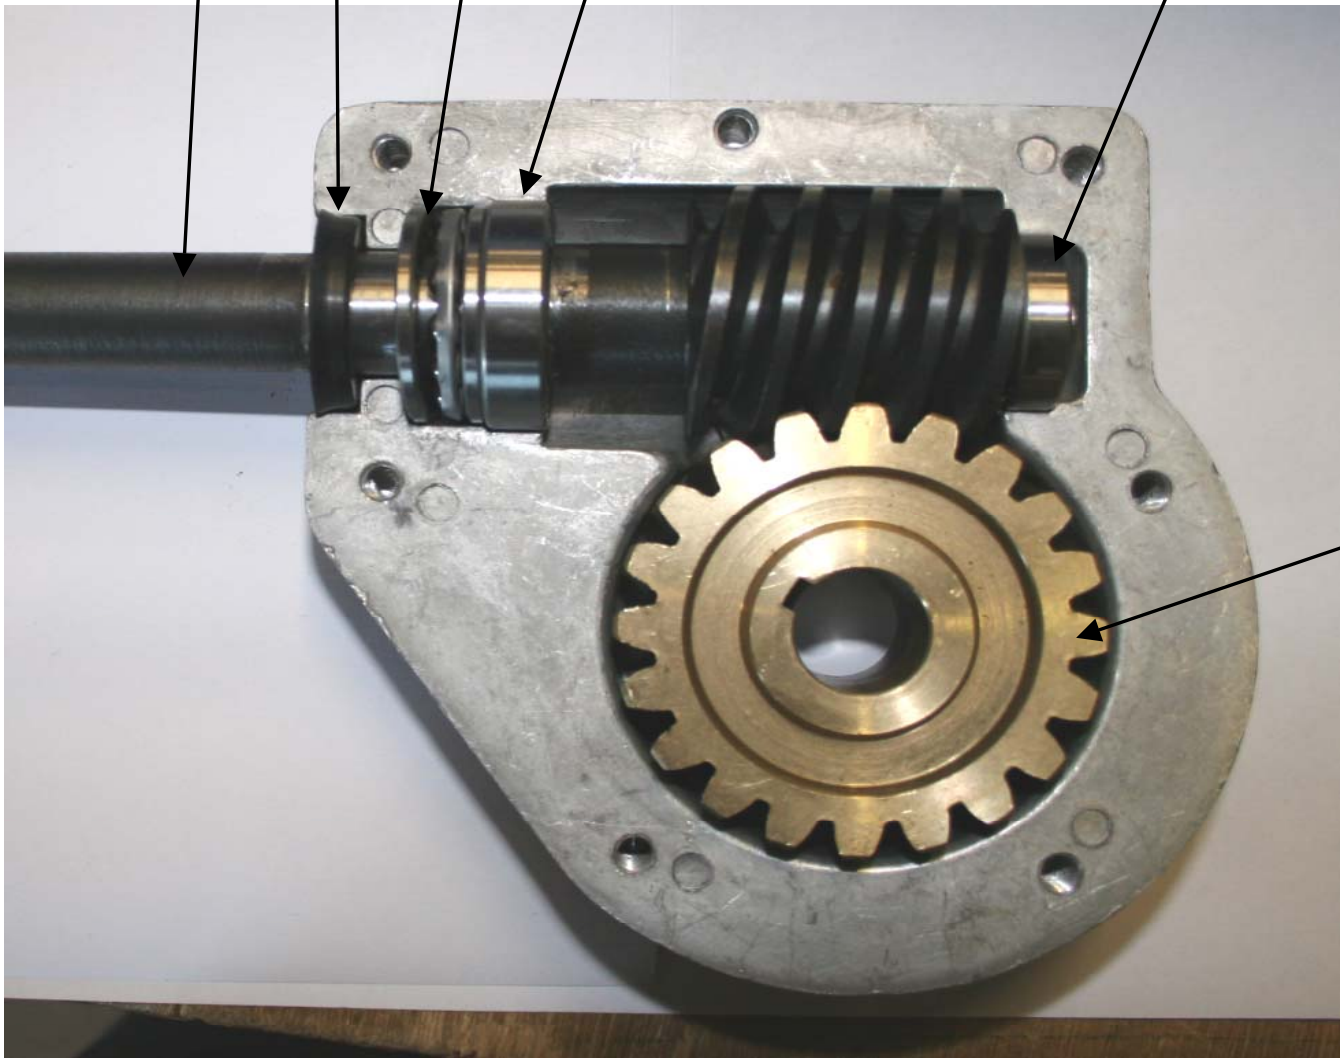

96

92

94

95

97

101

POS	QTY	PARTNUMBER	BESKRIVELSE	DESCRIPTION
1	1	402725	STYR	HANDELBAR
2	1	402726	HÅNDTAG	HANDLE
3	1	402727	GUMMIBØS	RUBBER GLAND
4	4	90102749	SÆTBOLT 8.8 M8X45	SET BOLT M8X45
5	35	90100662	MØTRIK M8 M8	NUT M8
6	2	402728	KABELSTRAMMER 8,5CM	CABLE CLAMP 8,5CM
7	2	402729	KABEL FREMTRÆK KORT	CABLE
8	1	402730	PANEL	PANEL
9	5	90102730	SÆTBOLT 8.8 M6X35	SET BOLT M6X35
10	1	402731	GEARSTANG	GEAR LEVER
11	1	402732	BESLAG	BRACKET
12	1	90102724	SÆTBOLT 8.8 M6X30	SET BOLT M6X30
13	1	402733	KABELHOLDER	CABLE HOLDER
14	1	402734	BØS	BUSHING
15	2	402735	BESLAG FOR STYR	BRACKET
16	2	402736	LÅSESPLIT	LOCKING COTTER
17	3	90152100	SORTBOLT 10.9 M8X45 FZ	STEEL BOLT M8X45 FZ
18	3	402737	RULLE F/WIRE	ROLL
19	1	402738	BESLAG	BRACKET
20	23	90102721	SÆTBOLT 8.8 M6X10	SET BOLT M6X10
21	1	402739	BESLAG	BRACKET
22	2	420031	DÆK 13X4,10-6	TYRE 13X4,10-6
22a	2	S-410-6	SLANGE 4.10X6	HOSE 4.10X6
23	1	402741	NOT HALVCIRKEL M5X7.5X18	KEY M5X7.5X18
24	1	402742	GEARHJUL	GEAR WHEEL
25	2	402743	BØS	BUSHING
26	1	402744	AKSEL	SHAFT
27	1	402745	RØRSTIFT 4.4X35	PIPE PIN 4.4X35
28	1	402746	SKJOLD	SHIELD
29	1	90102915	STÅLBOLT M8X40	STEEL BOLT M8X40
30	1	402748	HÅNDTAG 8 CM	HANDLE
31	1	402749	STANG	ROD
32	1	402750	PLASTIKBØS	BUSHING
33	1	402751	BESLAG	BRACKET
34	4	90103413	SÆTBOLT M8X20	SET BOLT M8X20
35	2	402752	SKIVE	WASHER
37	1	402754	DÆKSEL	LID
38	1	402755	ARM/BESLAG	LEVER
39	1	402756	SKIVE	WASHER
40	1	402757	FJEDER	SPRING
41	1	402758	SKIVE	WASHER
42	1	407577	STRAMMERULLE KOMPLET	TENSION ROLL KOMPLET
43	2	402760	SKIVE	WASHER
44	1	402761	REMSKIVE	BELT PULLEY
45	1	402763	KILEREM OPTIBELT SPZ687	V-BELT OPTIBELT SPZ687
46	1	402762	KILEREM SPZ 837	V-BELT SPZ 837
47	1	402764	CHASSIS BASE	CHASSIS BASE
48	2	90100663	MØTRIK M10	NUT M10
49	1	429930	SKIVE (SPECIEL)	WASHER
50	2	402766	FLANGE TIL LEJE	COLLAR