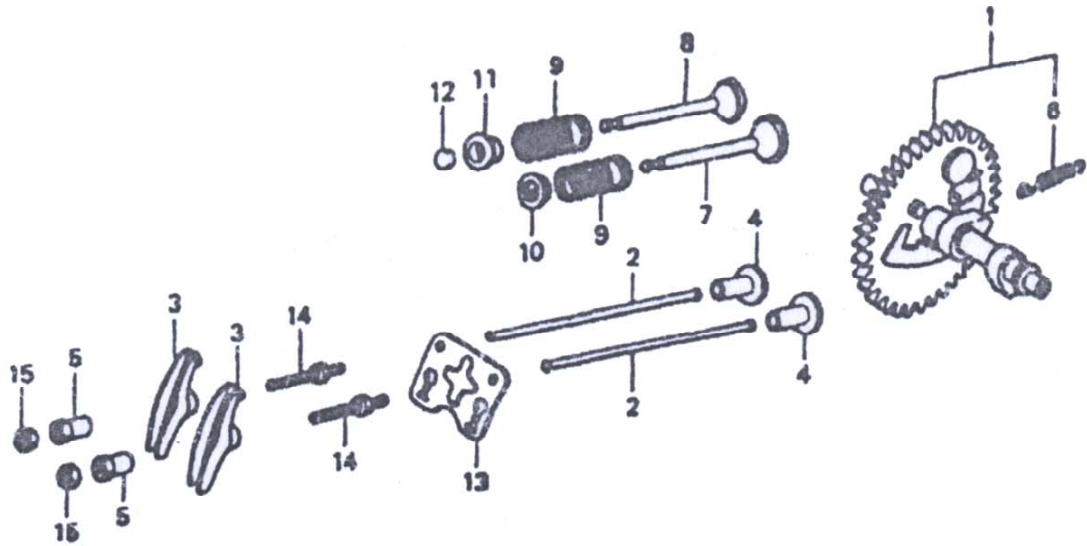

POS	QTY	PARTNUMBER	BESKRIVELSE	DESCRIPTION
1		402872	KNASTAKSEL	CAMSHAFT
2		402873	STØDSTANG	PUSH ROD
3		402874	VIPPEARME	ROCKERARM
4		402875	VENTIL LØFTER	VALVE LIFTER
5		402876	STILLESKRUE	SCREW/ADJUST
6		402877	RETUR FJEDER	RETURN SPRING
7		402878	INDSUGNINGSVENTIL	INTAKE VALVE
8		402879	UDSTØDNINGSVENTIL	EXHAUST VALVE
9		402880	VENTIL FJEDER	VALVE SPRING
10		402881	FJEDERSÆDE INDSUGNING	SPRINGSEAT INTAKE
11		402882	FJEDERSÆDE UDSTØDNING	SPRINGSEAT EXHAUST
12		402883	VENTIL KLEMME	VALVE CLIP
13		402884	GUIDE PLADE	GUIDEPLATE
14		402885	BOLT SPECIAL M8	BOLT SPECIAL M8
15		402886	MØTRIK FOR STILLESKRUE	NUT FOR ADJUSTINGSCREW