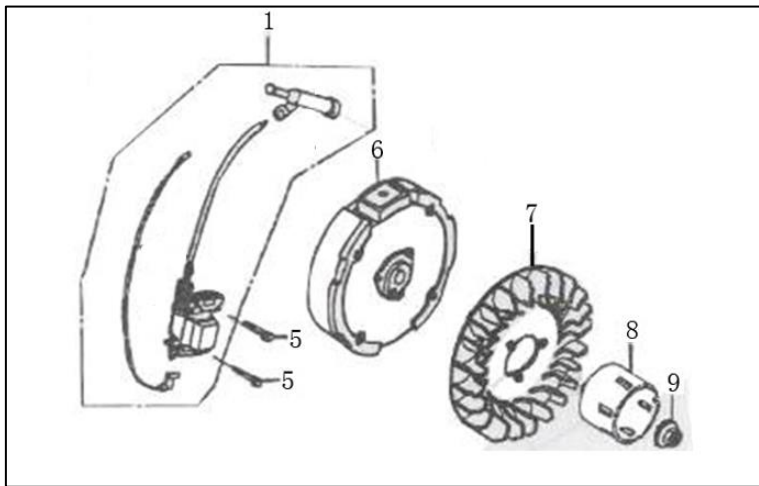

POS	QTY	PARTNUMBER	BESKRIVELSE	DESCRIPTION
1	1	428769	KRUMTAPHUS	CRANKCASE
2	2	428770	OLIEPROP/SKRUE	OIL PLUG
3	2	428771	PLANSKIVE FOR OLIEPROP	FACE PLATE
4	1	428772	PAKDÅSE 25X41,25X6	OIL SEAL 25X41,25X6
9	1	428773	KUGLELEJE 25X52X15	BALL BEARING 25X52X15
10	1	428774	ARM FOR REGULATOR	LEVER
11	1	428775	PLANSKIVE M6X15X0,5	FACE PLATE M6X15X0,5
12	1	443609	SPLIT	PIN LOCK
13	2	443610	GEAR	GOVERNOR ASSY

POS	QTY	PARTNUMBER	BESKRIVELSE	DESCRIPTION
2	1	428784	STEMPEL	PISTON
3	1	428785	KRYDSPIND	CROSSHEAD TUBE
4	2	428786	LÅSERING	LOCKING RING
6	1	428788	KRUMTAP	CRANK
1	1	428783	STEMPELRINGESÆT	PISTON RING SET
5	1	443614	PEJLSTANG KOMPLET	ROD ASSY CONNECTING

POS	QTY	PARTNUMBER	BESKRIVELSE	DESCRIPTION
5	1	428790	STYREPLADE	VALVE GUIDE
6	1	428791	JUSTERINGSMØTRIK	VALVE SEAT
7	1	443615	KNASTAKSEL	CAMSHAFT ASSY
8	2	428793	STØDSTANG	PUSH ROD
9	2	428794	STØDSTANGSFOD	VALVE SEAT
10	1	428795	PAKDÅSE	GUARD
11	1	428796	JUSTERINGSMØTRIK	VALVE SEAT
12	2	443554	VENTILFJEDER	SPRING VALVE
13	1	428797	PAKNING FOR VENTILSÆDE	GASKET
14	1	428798	VENTIL FOR Udstødning	VALVE
15	1	428799	VENTIL FOR INDSUGNING	VALVE
16	2	428789	VIPPEARMSÆT	ROCKING LEVER

POS	QTY	PARTNUMBER	BESKRIVELSE	DESCRIPTION
1	1	428820	TÆNDSPOLE KOMPLET MED TÆNDRØRSHÆTTE	IGNITION COIL
5	2	428821	FLANGEBOLT M6X30	COLLAR BOLT M6X30
6	1	428822	SVINGHJUL	FLYWHEEL
7	1	428823	BLÆSEHJUL	FAN
8	1	428824	STARTTRISSE	STARTER SPOOL
9	1	428825	MØTRIK SPECIEL	NUT