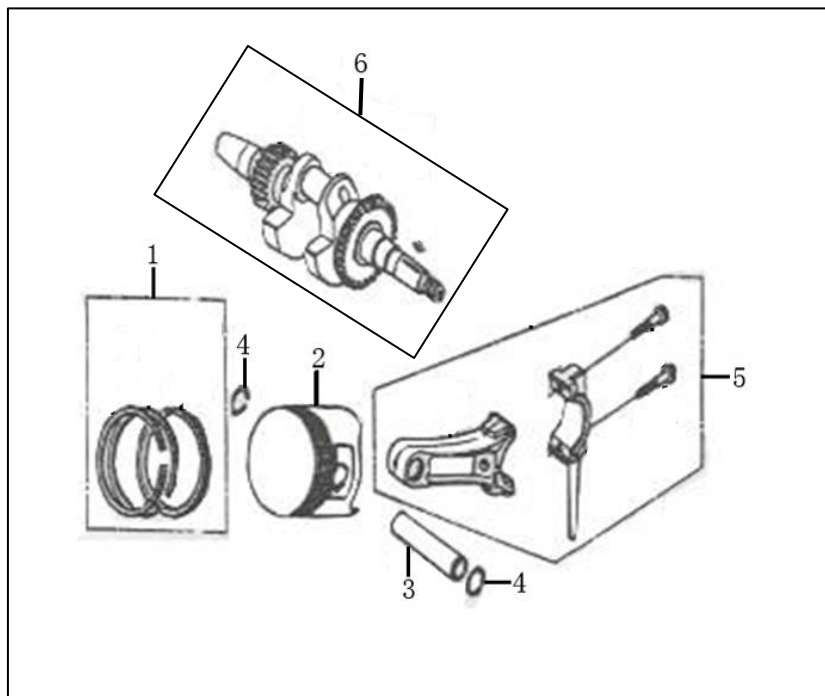

Model: TG725X

Part Number: TG725X

Year: 2019

POS	QTY	PARTNUMBER	BESKRIVELSE	DESCRIPTION
1	1	428757	TOPSTYKKE	CYLINDER HEAD
4	1	428765	TOPPAKNING	HEAD GASKET
5	1	428762	VENTILTÆKSEL	GASKET
6	1	443549	VENTILDÆKSEL PAKNING	PACKING, HEAD COVER
7	1	443550	ÅNDERØR	TUBE BREATHER
8	4	428768	FLANGEBOLT M6X14	COLLAR BOLT M6X14
9	2	428758	PINBOLT M6X113	PIN BOLT M6X113
10	2	428759	PINBOLT M8X34	PIN BOLT M8X34
11	2	428767	STIFT Ø10X16	PIN Ø10X16
12	4	428760	FLANGEBOLT M8X55	COLLAR BOLT M8X55
13	1	10011041	TÆNDRØR W22EP-U	SPARK PLUGS W22EP-U

POS	QTY	PARTNUMBER	BESKRIVELSE	DESCRIPTION
1	1	428769	KRUMTAPHUS	CRANKCASE
2	2	428770	OLIEPROP/SKRUE	OIL PLUG
3	2	428771	PLANSKIVE FOR OLIEPROP	FACE PLATE
4	1	428772	PAKDÅSE 25X41,25X6	OIL SEAL 25X41,25X6
9	1	428773	KUGLELEJE 25X52X15	BALL BEARING 25X52X15
10	1	428774	ARM FOR REGULATOR	LEVER
11	1	428775	PLANSKIVE M6X15X0,5	FACE PLATE M6X15X0,5
12	1	443609	SPLIT	PIN LOCK
13	2	443610	GEAR	GOVERNOR ASSY

POS	QTY	PARTNUMBER	BESKRIVELSE	DESCRIPTION
2	1	428784	STEMPEL	PISTON
3	1	428785	KRYDSPIND	CROSSHEAD TUBE
4	2	428786	LÅSERING	LOCKING RING
6	1	428788	KRUMTAP	CRANK
1	1	428783	STEMPELRINGESÆT	PISTON RING SET
5	1	443614	PEJLSTANG KOMPLET	ROD ASSY CONNECTING

POS	QTY	PARTNUMBER	BESKRIVELSE	DESCRIPTION
1	1	428820	TÆNDSPOLE KOMPLET MED TÆNDRØRSHÆTTE	IGNITION COIL
5	2	428821	FLANGEBOLT M6X30	COLLAR BOLT M6X30
6	1	428822	SVINGHJUL	FLYWHEEL
7	1	428823	BLÆSEHJUL	FAN
8	1	428824	STARTTRISSE	STARTER SPOOL
9	1	428825	MØTRIK SPECIEL	NUT