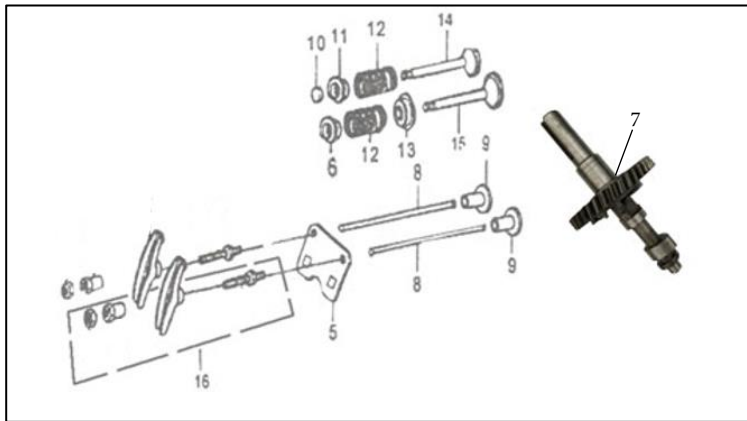

Model: TG725X

Part Number: TG725X

Year: 2019

POS	QTY	PARTNUMBER	BESKRIVELSE	DESCRIPTION
1	1	428757	TOPSTYKKE	CYLINDER HEAD
4	1	428765	TOPPAKNING	HEAD GASKET
5	1	428762	VENTILTÆKSEL	GASKET
6	1	443549	VENTILDÆKSEL PAKNING	PACKING, HEAD COVER
7	1	443550	ÅNDERØR	TUBE BREATHER
8	4	428768	FLANGEBOLT M6X14	COLLAR BOLT M6X14
9	2	428758	PINBOLT M6X113	PIN BOLT M6X113
10	2	428759	PINBOLT M8X34	PIN BOLT M8X34
11	2	428767	STIFT Ø10X16	PIN Ø10X16
12	4	428760	FLANGEBOLT M8X55	COLLAR BOLT M8X55
13	1	10011041	TÆNDRØR W22EP-U	SPARK PLUGS W22EP-U

POS	QTY	PARTNUMBER	BESKRIVELSE	DESCRIPTION
1	1	428769	KRUMTAPHUS	CRANKCASE
2	2	428770	OLIEPROP/SKRUE	OIL PLUG
3	2	428771	PLANSKIVE FOR OLIEPROP	FACE PLATE
4	1	428772	PAKDÅSE 25X41,25X6	OIL SEAL 25X41,25X6
9	1	428773	KUGLELEJE 25X52X15	BALL BEARING 25X52X15
10	1	428774	ARM FOR REGULATOR	LEVER
11	1	428775	PLANSKIVE M6X15X0,5	FACE PLATE M6X15X0,5
12	1	443609	SPLIT	PIN LOCK
13	2	443610	GEAR	GOVERNOR ASSY

POS	QTY	PARTNUMBER	BESKRIVELSE	DESCRIPTION
2	1	428784	STEMPEL	PISTON
3	1	428785	KRYDSPIND	CROSSHEAD TUBE
4	2	428786	LÅSERING	LOCKING RING
6	1	428788	KRUMTAP	CRANK
1	1	428783	STEMPELRINGESÆT	PISTON RING SET
5	1	443614	PEJLSTANG KOMPLET	ROD ASSY CONNECTING

POS	QTY	PARTNUMBER	BESKRIVELSE	DESCRIPTION
1	1	428820	TÆNDSPOLE KOMPLET MED TÆNDRØRSHÆTTE	IGNITION COIL
5	2	428821	FLANGEBOLT M6X30	COLLAR BOLT M6X30
6	1	428822	SVINGHJUL	FLYWHEEL
7	1	428823	BLÆSEHJUL	FAN
8	1	428824	STARTTRISSE	STARTER SPOOL
9	1	428825	MØTRIK SPECIEL	NUT