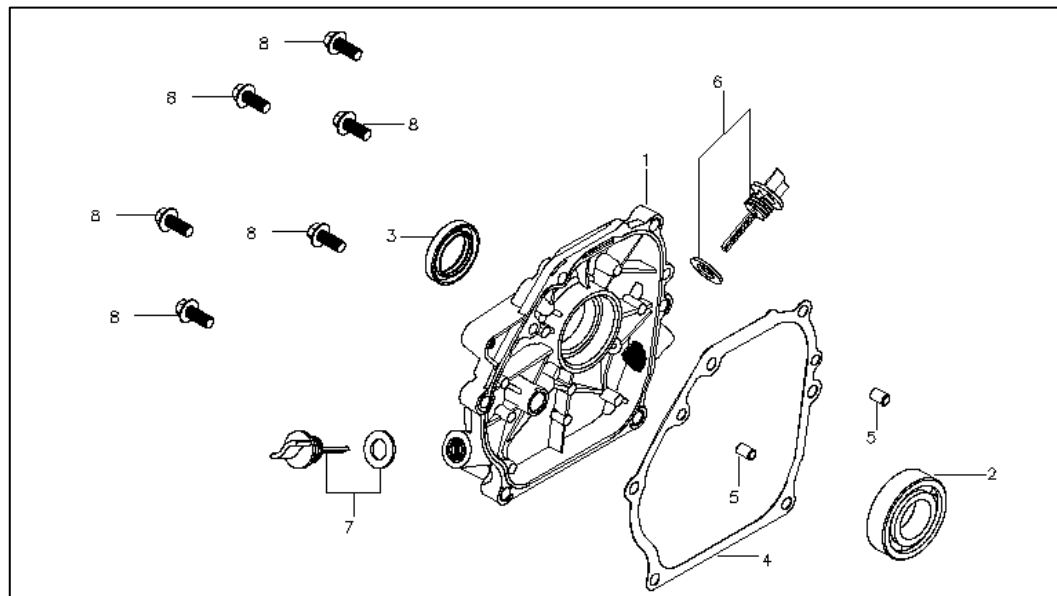

Model: TG725X

Part Number: TG725X

Year: 2019

POS	QTY	PARTNUMBER	BESKRIVELSE	DESCRIPTION
1	1	428757	TOPSTYKKE	CYLINDER HEAD
4	1	428765	TOPPAKNING	HEAD GASKET
5	1	428762	VENTILTÆKSEL	GASKET
6	1	443549	VENTILDÆKSEL PAKNING	PACKING, HEAD COVER
7	1	443550	ÅNDERØR	TUBE BREATHER
8	4	428768	FLANGEBOLT M6X14	COLLAR BOLT M6X14
9	2	428758	PINBOLT M6X113	PIN BOLT M6X113
10	2	428759	PINBOLT M8X34	PIN BOLT M8X34
11	2	428767	STIFT Ø10X16	PIN Ø10X16
12	4	428760	FLANGEBOLT M8X55	COLLAR BOLT M8X55
13	1	10011041	TÆNDRØR W22EP-U	SPARK PLUGS W22EP-U

POS	QTY	PARTNUMBER	BESKRIVELSE	DESCRIPTION
1	1	428769	KRUMTAPHUS	CRANKCASE
2	2	428770	OLIEPROP/SKRUE	OIL PLUG
3	2	428771	PLANSKIVE FOR OLIEPROP	FACE PLATE
4	1	428772	PAKDÅSE 25X41,25X6	OIL SEAL 25X41,25X6
9	1	428773	KUGLELEJE 25X52X15	BALL BEARING 25X52X15
10	1	428774	ARM FOR REGULATOR	LEVER
11	1	428775	PLANSKIVE M6X15X0,5	FACE PLATE M6X15X0,5
12	1	443609	SPLIT	PIN LOCK
13	2	443610	GEAR	GOVERNOR ASSY

POS	QTY	PARTNUMBER	BESKRIVELSE	DESCRIPTION
1	1	443611	BUNDDÆKSEL	CRANKCASE COVER
2	1	428773	KUGLELEJE 25X52X15	BALL BEARING 25X52X15
3	1	428772	PAKDÅSE 25X41,25X6	OIL SEAL 25X41,25X6
4	1	443612	PAKNING	PACKING CASE COVER
5	2	443613	PIN	PIN? DOWEL
6	1	428779	BUNDPROP	OIL CAP
7	1	428779	BUNDPROP	OIL CAP
8	6	428778	FLANGEBOLT M8X32	COLLAR BOLT M8X32

POS	QTY	PARTNUMBER	BESKRIVELSE	DESCRIPTION
2	1	428784	STEMPEL	PISTON
3	1	428785	KRYDSPIND	CROSSHEAD TUBE
4	2	428786	LÅSERING	LOCKING RING
6	1	428788	KRUMTAP	CRANK
1	1	428783	STEMPELRINGESÆT	PISTON RING SET
5	1	443614	PEJLSTANG KOMPLET	ROD ASSY CONNECTING