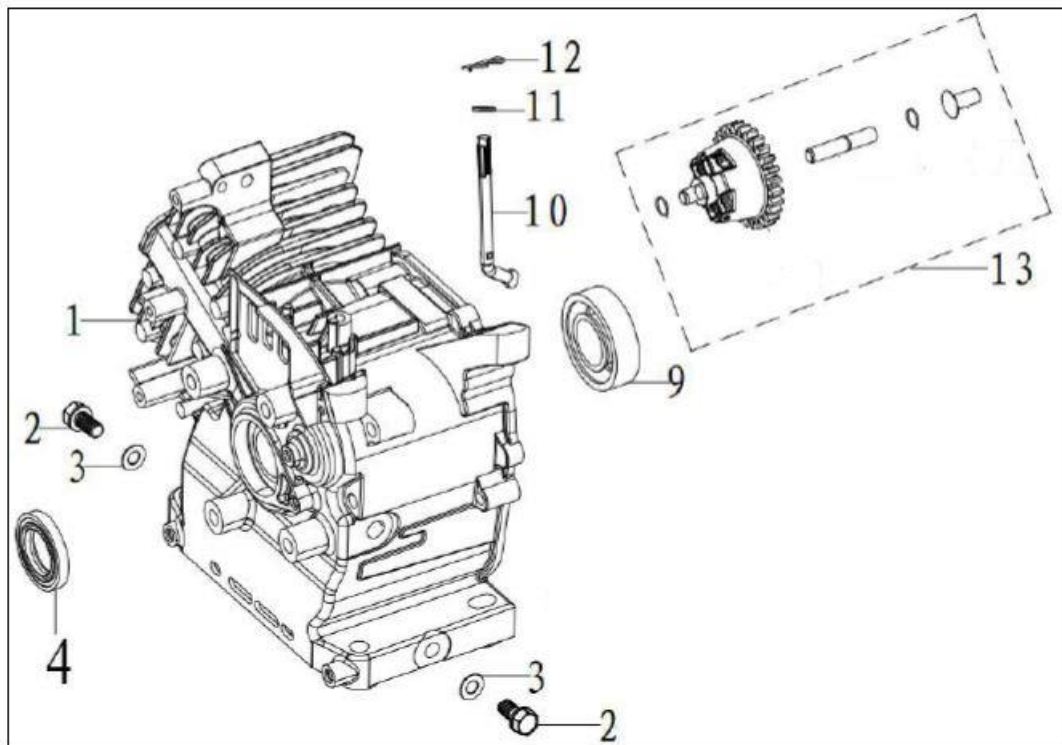

Model: TG725X

Part Number: TG725X

Year: 2019

POS	QTY	PARTNUMBER	BESKRIVELSE	DESCRIPTION
1	1	428757	TOPSTYKKE	CYLINDER HEAD
4	1	428765	TOPPAKNING	HEAD GASKET
5	1	428762	VENTILTÆKSEL	GASKET
6	1	443549	VENTILDÆKSEL PAKNING	PACKING, HEAD COVER
7	1	443550	ÅNDERØR	TUBE BREATHER
8	4	428768	FLANGEBOLT M6X14	COLLAR BOLT M6X14
9	2	428758	PINBOLT M6X113	PIN BOLT M6X113
10	2	428759	PINBOLT M8X34	PIN BOLT M8X34
11	2	428767	STIFT Ø10X16	PIN Ø10X16
12	4	428760	FLANGEBOLT M8X55	COLLAR BOLT M8X55
13	1	10011041	TÆNDRØR W22EP-U	SPARK PLUGS W22EP-U

POS	QTY	PARTNUMBER	BESKRIVELSE	DESCRIPTION
1	1	428769	KRUMTAPHUS	CRANKCASE
2	2	428770	OLIEPROP/SKRUE	OIL PLUG
3	2	428771	PLANSKIVE FOR OLIEPROP	FACE PLATE
4	1	428772	PAKDÅSE 25X41,25X6	OIL SEAL 25X41,25X6
9	1	428773	KUGLELEJE 25X52X15	BALL BEARING 25X52X15
10	1	428774	ARM FOR REGULATOR	LEVER
11	1	428775	PLANSKIVE M6X15X0,5	FACE PLATE M6X15X0,5
12	1	443609	SPLIT	PIN LOCK
13	2	443610	GEAR	GOVERNOR ASSY

POS	QTY	PARTNUMBER	BESKRIVELSE	DESCRIPTION
1	1	443611	BUNDDÆKSEL	CRANKCASE COVER
2	1	428773	KUGLELEJE 25X52X15	BALL BEARING 25X52X15
3	1	428772	PAKDÅSE 25X41,25X6	OIL SEAL 25X41,25X6
4	1	443612	PAKNING	PACKING CASE COVER
5	2	443613	PIN	PIN? DOWEL
6	1	428779	BUNDPROP	OIL CAP
7	1	428779	BUNDPROP	OIL CAP
8	6	428778	FLANGEBOLT M8X32	COLLAR BOLT M8X32

POS	QTY	PARTNUMBER	BESKRIVELSE	DESCRIPTION
5	1	428790	STYREPLADE	VALVE GUIDE
6	1	428791	JUSTERINGSMØTRIK	VALVE SEAT
7	1	443615	KNASTAKSEL	CAMSHAFT ASSY
8	2	428793	STØDSTANG	PUSH ROD
9	2	428794	STØDSTANGSFOD	VALVE SEAT
10	1	428795	PAKDÅSE	GUARD
11	1	428796	JUSTERINGSMØTRIK	VALVE SEAT
12	2	443554	VENTILFJEDER	SPRING VALVE
13	1	428797	PAKNING FOR VENTILSÆDE	GASKET
14	1	428798	VENTIL FOR Udstødning	VALVE
15	1	428799	VENTIL FOR INDSUGNING	VALVE
16	2	428789	VIPPEARMSÆT	ROCKING LEVER