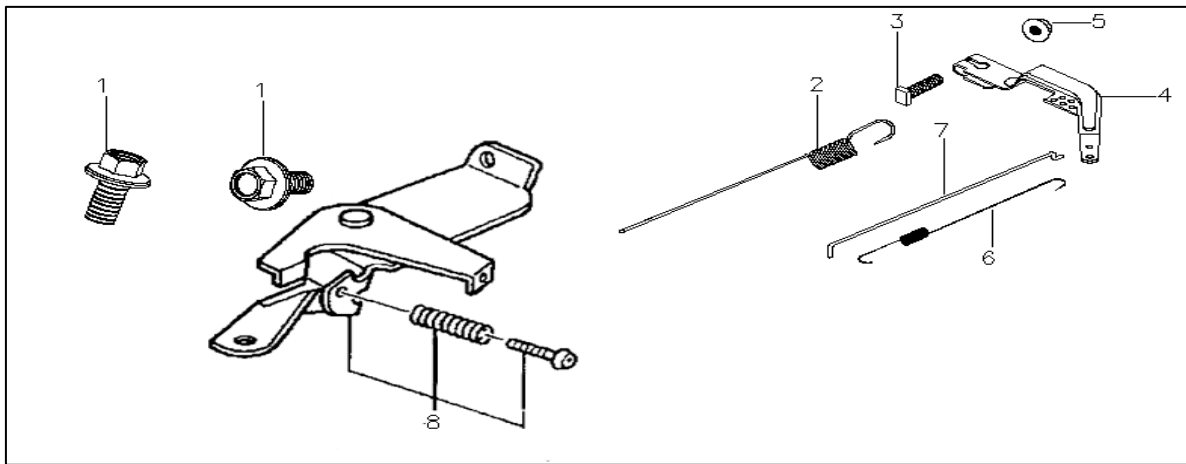

POS	QTY	PARTNUMBER	BESKRIVELSE	DESCRIPTION
1	2	428813	FLANGEBOLT M6X8	COLLAR BOLT M6X8
2	1	443617	FJEDER	SPRING GOVERNOR
3	1	428827	BOLT FOR REGULATOR ARM	BOLT
4	1	443618	REGULATORARM	ARM GOVERNOR
5	1	428805	FLANGEBOLT M6X8	COLLAR BOLT M6X8
6	1	443619	REGULATORFJEDER	SPRING THROTTLE RETURN
7	1	428830	FORBINDELSSESSTANG FOR REGULATORARM	FILLING ROD
8	1	443620	GASREGULERING	CONTROL ASSY