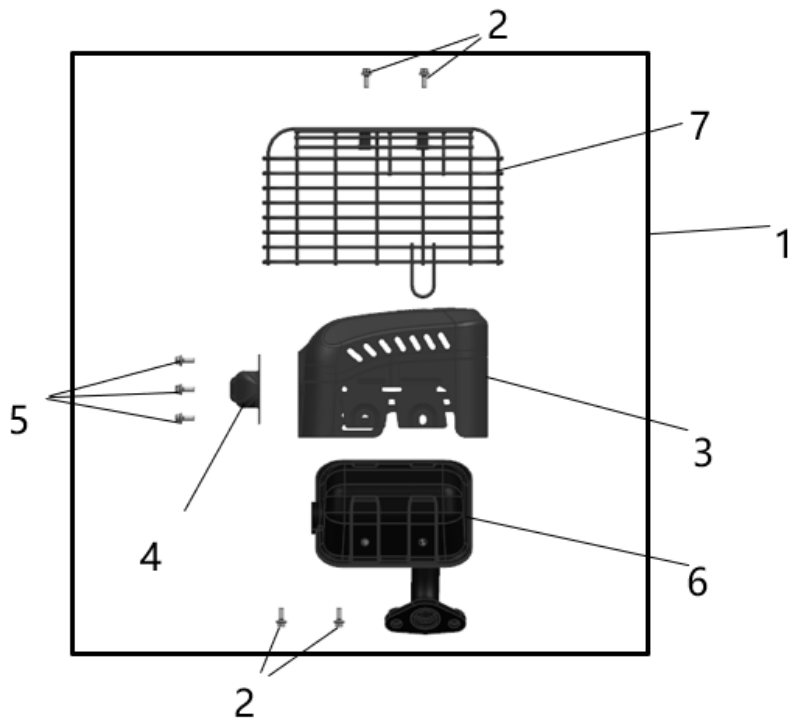

POS	QTY	PARTNUMBER	BESKRIVELSE	DESCRIPTION
1	1	442932	UDSTØDNING KPL.	MUFFLER ASSY
2	4	443563	BOLT M6X10	BOLT M6X10
3	1	443564	VARMESKJOLD FOR UDSTØDNING	MUFFLER COVER
4	1	443565	RØGVENDER	DIRECTION PIPE
5	3	443566	SKRUE SELVSKÆRENDE	SELF TAPPING SCREW
6	1	443567	UDSTØDNINGSRØR	MUFFLER BODY
7	1	443568	GITTER FOR UDSTØDNING	ANTI-HOT COVER