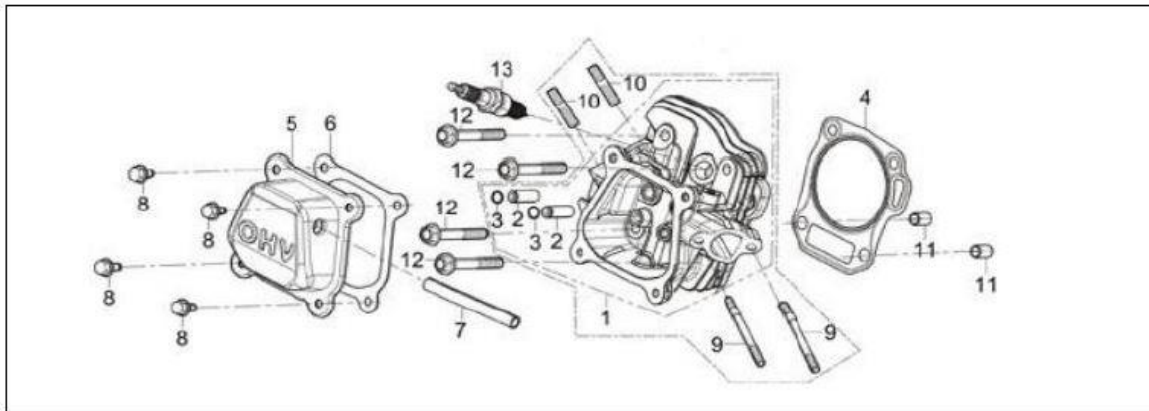

Model: TG725X

Part Number: TG725X

Year: 2019

POS	QTY	PARTNUMBER	BESKRIVELSE	DESCRIPTION
1	1	428757	TOPSTYKKE	CYLINDER HEAD
4	1	428765	TOPPAKNING	HEAD GASKET
5	1	428762	VENTILTÆKSEL	GASKET
6	1	443549	VENTILDÆKSEL PAKNING	PACKING, HEAD COVER
7	1	443550	ÅNDERØR	TUBE BREATHER
8	4	428768	FLANGEBOLT M6X14	COLLAR BOLT M6X14
9	2	428758	PINBOLT M6X113	PIN BOLT M6X113
10	2	428759	PINBOLT M8X34	PIN BOLT M8X34
11	2	428767	STIFT Ø10X16	PIN Ø10X16
12	4	428760	FLANGEBOLT M8X55	COLLAR BOLT M8X55
13	1	10011041	TÆNDRØR W22EP-U	SPARK PLUGS W22EP-U

POS	QTY	PARTNUMBER	BESKRIVELSE	DESCRIPTION
1	1	428769	KRUMTAPHUS	CRANKCASE
2	2	428770	OLIEPROP/SKRUE	OIL PLUG
3	2	428771	PLANSKIVE FOR OLIEPROP	FACE PLATE
4	1	428772	PAKDÅSE 25X41,25X6	OIL SEAL 25X41,25X6
9	1	428773	KUGLELEJE 25X52X15	BALL BEARING 25X52X15
10	1	428774	ARM FOR REGULATOR	LEVER
11	1	428775	PLANSKIVE M6X15X0,5	FACE PLATE M6X15X0,5
12	1	443609	SPLIT	PIN LOCK
13	2	443610	GEAR	GOVERNOR ASSY

POS	QTY	PARTNUMBER	BESKRIVELSE	DESCRIPTION
1	1	443611	BUNDDÆKSEL	CRANKCASE COVER
2	1	428773	KUGLELEJE 25X52X15	BALL BEARING 25X52X15
3	1	428772	PAKDÅSE 25X41,25X6	OIL SEAL 25X41,25X6
4	1	443612	PAKNING	PACKING CASE COVER
5	2	443613	PIN	PIN? DOWEL
6	1	428779	BUNDPROP	OIL CAP
7	1	428779	BUNDPROP	OIL CAP
8	6	428778	FLANGEBOLT M8X32	COLLAR BOLT M8X32

POS	QTY	PARTNUMBER	BESKRIVELSE	DESCRIPTION
2	1	428784	STEMPEL	PISTON
3	1	428785	KRYDSPIND	CROSSHEAD TUBE
4	2	428786	LÅSERING	LOCKING RING
6	1	428788	KRUMTAP	CRANK
1	1	428783	STEMPELRINGESÆT	PISTON RING SET
5	1	443614	PEJLSTANG KOMPLET	ROD ASSY CONNECTING