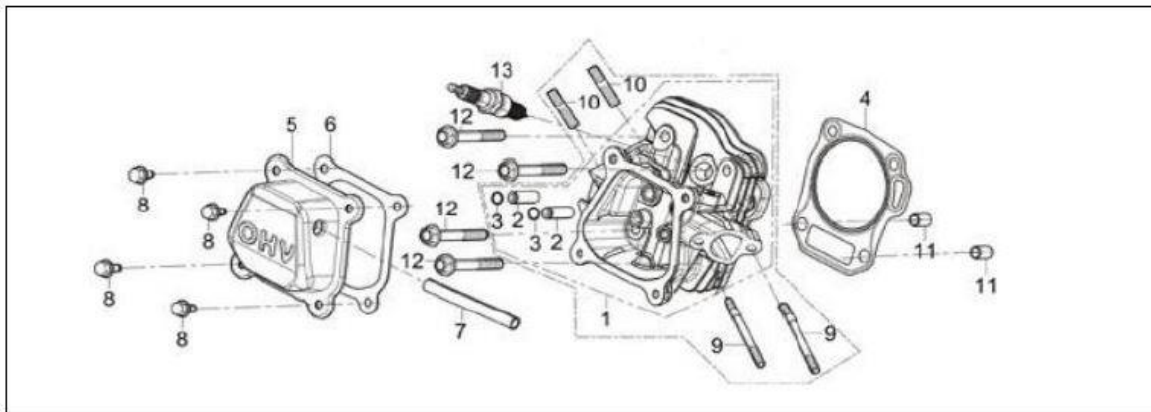

Model: TG725S

Part Number: TG725S

Year: 2019

POS	QTY	PARTNUMBER	BESKRIVELSE	DESCRIPTION
1	1	428757	TOPSTYKKE	CYLINDER HEAD
4	1	428765	TOPPAKNING	HEAD GASKET
5	1	428762	VENTILTÆKSEL	GASKET
6	1	443549	VENTILDÆKSEL PAKNING	PACKING, HEAD COVER
7	1	443550	ÅNDERØR	TUBE BREATHER
8	4	428768	FLANGEBOLT M6X14	COLLAR BOLT M6X14
9	2	428758	PINBOLT M6X113	PIN BOLT M6X113
10	2	428759	PINBOLT M8X34	PIN BOLT M8X34
11	2	428767	STIFT Ø10X16	PIN Ø10X16
12	4	428760	FLANGEBOLT M8X55	COLLAR BOLT M8X55
13	1	10011041	TÆNDRØR W22EP-U	SPARK PLUGS W22EP-U

POS	QTY	PARTNUMBER	BESKRIVELSE	DESCRIPTION
1	1	428769	KRUMTAPHUS	CRANKCASE
2	2	428770	OLIEPROP/SKRUE	OIL PLUG
3	2	428771	PLANSKIVE FOR OLIEPROP	FACE PLATE
4	1	428772	PAKDÅSE 25X41,25X6	OIL SEAL 25X41,25X6
9	1	428773	KUGLELEJE 25X52X15	BALL BEARING 25X52X15
10	1	428774	ARM FOR REGULATOR	LEVER
11	1	428775	PLANSKIVE M6X15X0,5	FACE PLATE M6X15X0,5
12	1	443609	SPLIT	PIN LOCK
13	2	443610	GEAR	GOVERNOR ASSY

POS	QTY	PARTNUMBER	BESKRIVELSE	DESCRIPTION
1	1	443611	BUNDDÆKSEL	CRANKCASE COVER
2	1	428773	KUGLELEJE 25X52X15	BALL BEARING 25X52X15
3	1	428772	PAKDÅSE 25X41,25X6	OIL SEAL 25X41,25X6
4	1	443612	PAKNING	PACKING CASE COVER
5	2	443613	PIN	PIN? DOWEL
6	1	428779	BUNDPROP	OIL CAP
7	1	428779	BUNDPROP	OIL CAP
8	6	428778	FLANGEBOLT M8X32	COLLAR BOLT M8X32

POS	QTY	PARTNUMBER	BESKRIVELSE	DESCRIPTION
2	1	428784	STEMPEL	PISTON
3	1	428785	KRYDSPIND	CROSSHEAD TUBE
4	2	428786	LÅSERING	LOCKING RING
6	1	428788	KRUMTAP	CRANK
1	1	428783	STEMPELRINGESÆT	PISTON RING SET
5	1	443614	PEJLSTANG KOMPLET	ROD ASSY CONNECTING