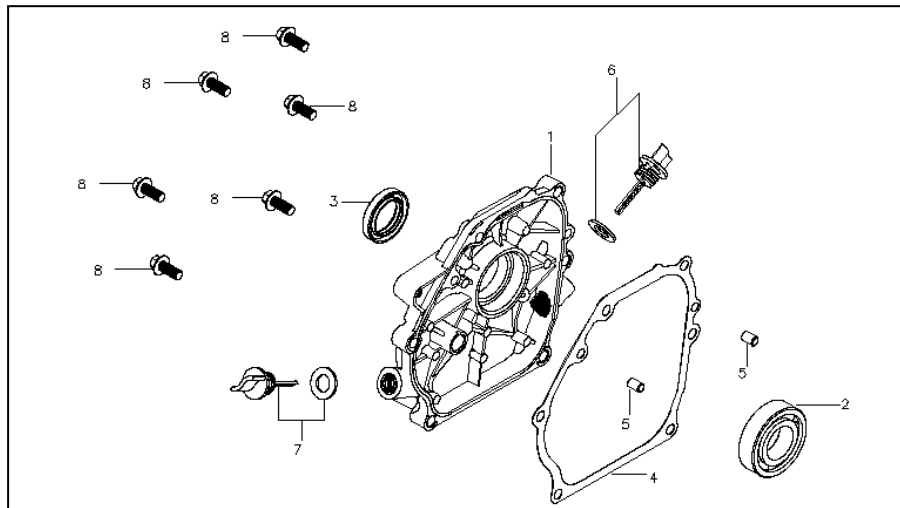

Model: TG725S

Part Number: TG725S

Year: 2019

POS	QTY	PARTNUMBER	BESKRIVELSE	DESCRIPTION
1	1	428757	TOPSTYKKE	CYLINDER HEAD
4	1	428765	TOPPAKNING	HEAD GASKET
5	1	428762	VENTILTÆKSEL	GASKET
6	1	443549	VENTILDÆKSEL PAKNING	PACKING, HEAD COVER
7	1	443550	ÅNDERØR	TUBE BREATHER
8	4	428768	FLANGEBOLT M6X14	COLLAR BOLT M6X14
9	2	428758	PINBOLT M6X113	PIN BOLT M6X113
10	2	428759	PINBOLT M8X34	PIN BOLT M8X34
11	2	428767	STIFT Ø10X16	PIN Ø10X16
12	4	428760	FLANGEBOLT M8X55	COLLAR BOLT M8X55
13	1	10011041	TÆNDRØR W22EP-U	SPARK PLUGS W22EP-U

POS	QTY	PARTNUMBER	BESKRIVELSE	DESCRIPTION
1	1	428769	KRUMTAPHUS	CRANKCASE
2	2	428770	OLIEPROP/SKRUE	OIL PLUG
3	2	428771	PLANSKIVE FOR OLIEPROP	FACE PLATE
4	1	428772	PAKDÅSE 25X41,25X6	OIL SEAL 25X41,25X6
9	1	428773	KUGLELEJE 25X52X15	BALL BEARING 25X52X15
10	1	428774	ARM FOR REGULATOR	LEVER
11	1	428775	PLANSKIVE M6X15X0,5	FACE PLATE M6X15X0,5
12	1	443609	SPLIT	PIN LOCK
13	2	443610	GEAR	GOVERNOR ASSY

POS	QTY	PARTNUMBER	BESKRIVELSE	DESCRIPTION
1	1	443611	BUNDDÆKSEL	CRANKCASE COVER
2	1	428773	KUGLELEJE 25X52X15	BALL BEARING 25X52X15
3	1	428772	PAKDÅSE 25X41,25X6	OIL SEAL 25X41,25X6
4	1	443612	PAKNING	PACKING CASE COVER
5	2	443613	PIN	PIN? DOWEL
6	1	428779	BUNDPROP	OIL CAP
7	1	428779	BUNDPROP	OIL CAP
8	6	428778	FLANGEBOLT M8X32	COLLAR BOLT M8X32

POS	QTY	PARTNUMBER	BESKRIVELSE	DESCRIPTION
2	1	428784	STEMPEL	PISTON
3	1	428785	KRYDSPIND	CROSSHEAD TUBE
4	2	428786	LÅSERING	LOCKING RING
6	1	428788	KRUMTAP	CRANK
1	1	428783	STEMPELRINGESÆT	PISTON RING SET
5	1	443614	PEJLSTANG KOMPLET	ROD ASSY CONNECTING