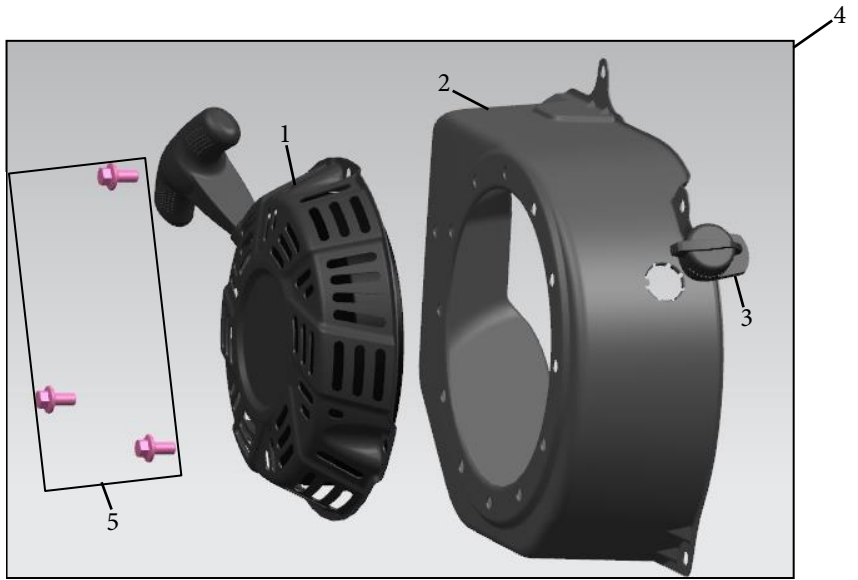

A

POS	QTY	PARTNUMBER	BESKRIVELSE	DESCRIPTION
A	1	464946	PROP	PLUG
4	1	443555	REKYLSTARTER KOMPLET INKL. BLÆSEHUS	RECOIL STARTER ASSY
1	1	443616	REKYLSTARTER	RECOIL STARTER COMP
2	1	428803	BLÆSEHUS	CIRCULATOR CASING
3	1	443556	MOTOR KONTAKT	ENGINE SWITCH
5	3	428805	FLANGEBOLT M6X8	COLLAR BOLT M6X8