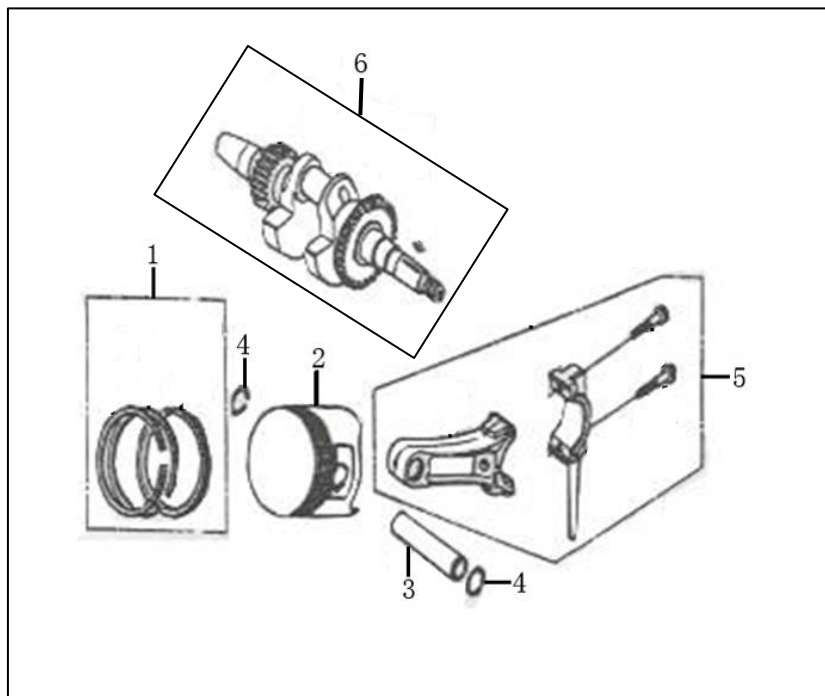

Model: TG725S

Part Number: TG725S

Year: 2019

POS	QTY	PARTNUMBER	BESKRIVELSE	DESCRIPTION
1	1	428757	TOPSTYKKE	CYLINDER HEAD
4	1	428765	TOPPAKNING	HEAD GASKET
5	1	428762	VENTILTÆKSEL	GASKET
6	1	443549	VENTILDÆKSEL PAKNING	PACKING, HEAD COVER
7	1	443550	ÅNDERØR	TUBE BREATHER
8	4	428768	FLANGEBOLT M6X14	COLLAR BOLT M6X14
9	2	428758	PINBOLT M6X113	PIN BOLT M6X113
10	2	428759	PINBOLT M8X34	PIN BOLT M8X34
11	2	428767	STIFT Ø10X16	PIN Ø10X16
12	4	428760	FLANGEBOLT M8X55	COLLAR BOLT M8X55
13	1	10011041	TÆNDRØR W22EP-U	SPARK PLUGS W22EP-U

POS	QTY	PARTNUMBER	BESKRIVELSE	DESCRIPTION
1	1	428769	KRUMTAPHUS	CRANKCASE
2	2	428770	OLIEPROP/SKRUE	OIL PLUG
3	2	428771	PLANSKIVE FOR OLIEPROP	FACE PLATE
4	1	428772	PAKDÅSE 25X41,25X6	OIL SEAL 25X41,25X6
9	1	428773	KUGLELEJE 25X52X15	BALL BEARING 25X52X15
10	1	428774	ARM FOR REGULATOR	LEVER
11	1	428775	PLANSKIVE M6X15X0,5	FACE PLATE M6X15X0,5
12	1	443609	SPLIT	PIN LOCK
13	2	443610	GEAR	GOVERNOR ASSY

POS	QTY	PARTNUMBER	BESKRIVELSE	DESCRIPTION
2	1	428784	STEMPEL	PISTON
3	1	428785	KRYDSPIND	CROSSHEAD TUBE
4	2	428786	LÅSERING	LOCKING RING
6	1	428788	KRUMTAP	CRANK
1	1	428783	STEMPELRINGESÆT	PISTON RING SET
5	1	443614	PEJLSTANG KOMPLET	ROD ASSY CONNECTING

POS	QTY	PARTNUMBER	BESKRIVELSE	DESCRIPTION
1	1	428820	TÆNDSPOLE KOMPLET MED TÆNDRØRSHÆTTE	IGNITION COIL
5	2	428821	FLANGEBOLT M6X30	COLLAR BOLT M6X30
6	1	428822	SVINGHJUL	FLYWHEEL
7	1	428823	BLÆSEHJUL	FAN
8	1	428824	STARTTRISSE	STARTER SPOOL
9	1	428825	MØTRIK SPECIEL	NUT