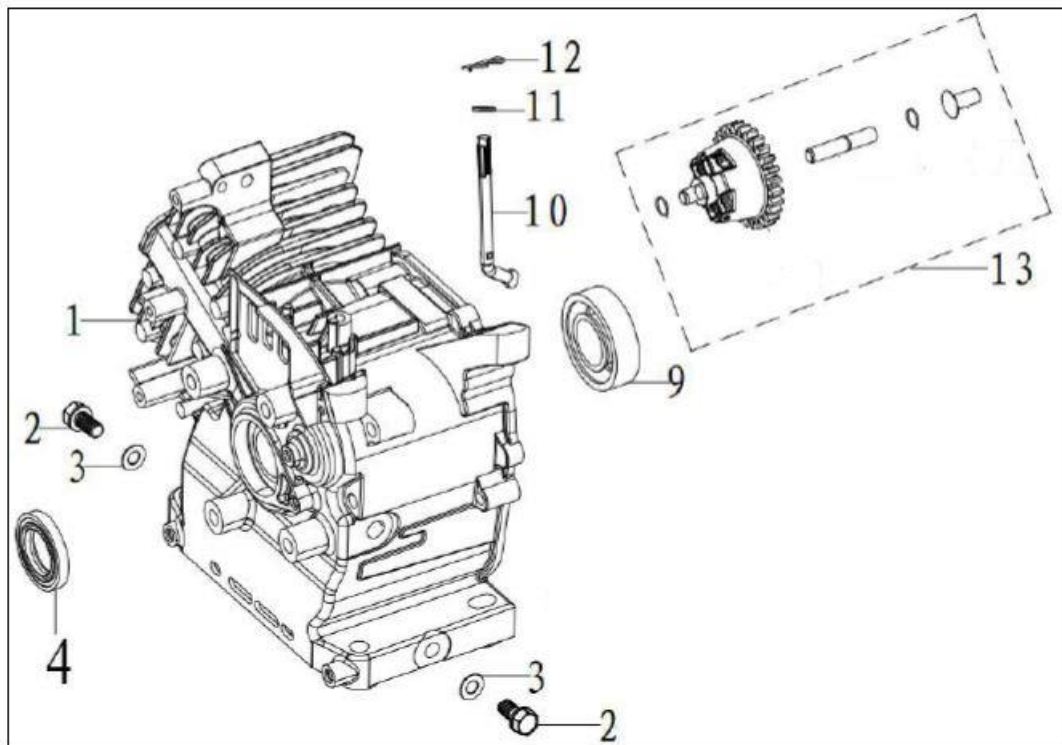

Model: TG725S

Part Number: TG725S

Year: 2019

POS	QTY	PARTNUMBER	BESKRIVELSE	DESCRIPTION
1	1	428757	TOPSTYKKE	CYLINDER HEAD
4	1	428765	TOPPAKNING	HEAD GASKET
5	1	428762	VENTILTÆKSEL	GASKET
6	1	443549	VENTILDÆKSEL PAKNING	PACKING, HEAD COVER
7	1	443550	ÅNDERØR	TUBE BREATHER
8	4	428768	FLANGEBOLT M6X14	COLLAR BOLT M6X14
9	2	428758	PINBOLT M6X113	PIN BOLT M6X113
10	2	428759	PINBOLT M8X34	PIN BOLT M8X34
11	2	428767	STIFT Ø10X16	PIN Ø10X16
12	4	428760	FLANGEBOLT M8X55	COLLAR BOLT M8X55
13	1	10011041	TÆNDRØR W22EP-U	SPARK PLUGS W22EP-U

POS	QTY	PARTNUMBER	BESKRIVELSE	DESCRIPTION
1	1	428769	KRUMTAPHUS	CRANKCASE
2	2	428770	OLIEPROP/SKRUE	OIL PLUG
3	2	428771	PLANSKIVE FOR OLIEPROP	FACE PLATE
4	1	428772	PAKDÅSE 25X41,25X6	OIL SEAL 25X41,25X6
9	1	428773	KUGLELEJE 25X52X15	BALL BEARING 25X52X15
10	1	428774	ARM FOR REGULATOR	LEVER
11	1	428775	PLANSKIVE M6X15X0,5	FACE PLATE M6X15X0,5
12	1	443609	SPLIT	PIN LOCK
13	2	443610	GEAR	GOVERNOR ASSY

POS	QTY	PARTNUMBER	BESKRIVELSE	DESCRIPTION
1	1	443611	BUNDDÆKSEL	CRANKCASE COVER
2	1	428773	KUGLELEJE 25X52X15	BALL BEARING 25X52X15
3	1	428772	PAKDÅSE 25X41,25X6	OIL SEAL 25X41,25X6
4	1	443612	PAKNING	PACKING CASE COVER
5	2	443613	PIN	PIN? DOWEL
6	1	428779	BUNDPROP	OIL CAP
7	1	428779	BUNDPROP	OIL CAP
8	6	428778	FLANGEBOLT M8X32	COLLAR BOLT M8X32

POS	QTY	PARTNUMBER	BESKRIVELSE	DESCRIPTION
5	1	428790	STYREPLADE	VALVE GUIDE
6	1	428791	JUSTERINGSMØTRIK	VALVE SEAT
7	1	443615	KNASTAKSEL	CAMSHAFT ASSY
8	2	428793	STØDSTANG	PUSH ROD
9	2	428794	STØDSTANGSFOD	VALVE SEAT
10	1	428795	PAKDÅSE	GUARD
11	1	428796	JUSTERINGSMØTRIK	VALVE SEAT
12	2	443554	VENTILFJEDER	SPRING VALVE
13	1	428797	PAKNING FOR VENTILSÆDE	GASKET
14	1	428798	VENTIL FOR Udstødning	VALVE
15	1	428799	VENTIL FOR INDSUGNING	VALVE
16	2	428789	VIPPEARMSÆT	ROCKING LEVER