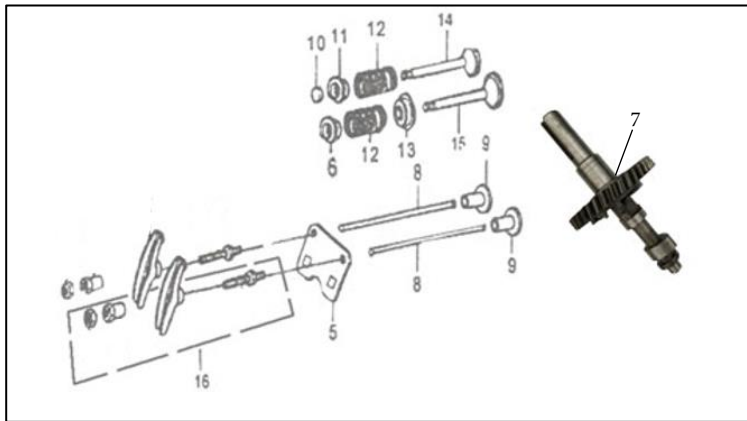

Model: TG725S

Part Number: TG725S

Year: 2019

POS	QTY	PARTNUMBER	BESKRIVELSE	DESCRIPTION
1	1	428757	TOPSTYKKE	CYLINDER HEAD
4	1	428765	TOPPAKNING	HEAD GASKET
5	1	428762	VENTILTÆKSEL	GASKET
6	1	443549	VENTILDÆKSEL PAKNING	PACKING, HEAD COVER
7	1	443550	ÅNDERØR	TUBE BREATHER
8	4	428768	FLANGEBOLT M6X14	COLLAR BOLT M6X14
9	2	428758	PINBOLT M6X113	PIN BOLT M6X113
10	2	428759	PINBOLT M8X34	PIN BOLT M8X34
11	2	428767	STIFT Ø10X16	PIN Ø10X16
12	4	428760	FLANGEBOLT M8X55	COLLAR BOLT M8X55
13	1	10011041	TÆNDRØR W22EP-U	SPARK PLUGS W22EP-U

POS	QTY	PARTNUMBER	BESKRIVELSE	DESCRIPTION
1	1	428769	KRUMTAPHUS	CRANKCASE
2	2	428770	OLIEPROP/SKRUE	OIL PLUG
3	2	428771	PLANSKIVE FOR OLIEPROP	FACE PLATE
4	1	428772	PAKDÅSE 25X41,25X6	OIL SEAL 25X41,25X6
9	1	428773	KUGLELEJE 25X52X15	BALL BEARING 25X52X15
10	1	428774	ARM FOR REGULATOR	LEVER
11	1	428775	PLANSKIVE M6X15X0,5	FACE PLATE M6X15X0,5
12	1	443609	SPLIT	PIN LOCK
13	2	443610	GEAR	GOVERNOR ASSY

POS	QTY	PARTNUMBER	BESKRIVELSE	DESCRIPTION
2	1	428784	STEMPEL	PISTON
3	1	428785	KRYDSPIND	CROSSHEAD TUBE
4	2	428786	LÅSERING	LOCKING RING
6	1	428788	KRUMTAP	CRANK
1	1	428783	STEMPELRINGESÆT	PISTON RING SET
5	1	443614	PEJLSTANG KOMPLET	ROD ASSY CONNECTING

POS	QTY	PARTNUMBER	BESKRIVELSE	DESCRIPTION
1	1	428820	TÆNDSPOLE KOMPLET MED TÆNDRØRSHÆTTE	IGNITION COIL
5	2	428821	FLANGEBOLT M6X30	COLLAR BOLT M6X30
6	1	428822	SVINGHJUL	FLYWHEEL
7	1	428823	BLÆSEHJUL	FAN
8	1	428824	STARTTRISSE	STARTER SPOOL
9	1	428825	MØTRIK SPECIEL	NUT