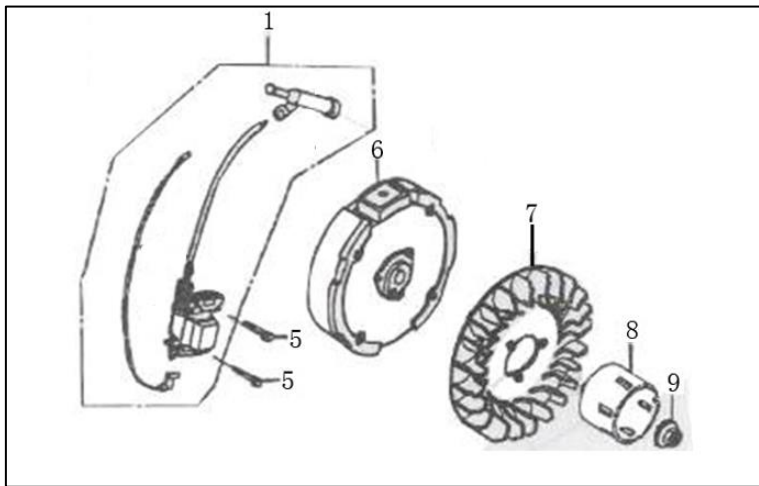

POS	QTY	PARTNUMBER	BESKRIVELSE	DESCRIPTION
5	1	428790	STYREPLADE	VALVE GUIDE
6	1	428791	JUSTERINGSMØTRIK	VALVE SEAT
7	1	443615	KNASTAKSEL	CAMSHAFT ASSY
8	2	428793	STØDSTANG	PUSH ROD
9	2	428794	STØDSTANGSFOD	VALVE SEAT
10	1	428795	PAKDÅSE	GUARD
11	1	428796	JUSTERINGSMØTRIK	VALVE SEAT
12	2	443554	VENTILFJEDER	SPRING VALVE
13	1	428797	PAKNING FOR VENTILSÆDE	GASKET
14	1	428798	VENTIL FOR Udstødning	VALVE
15	1	428799	VENTIL FOR INDSUGNING	VALVE
16	2	428789	VIPPEARMSÆT	ROCKING LEVER

A

POS	QTY	PARTNUMBER	BESKRIVELSE	DESCRIPTION
A	1	464946	PROP	PLUG
4	1	443555	REKYLSTARTER KOMPLET INKL. BLÆSEHUS	RECOIL STARTER ASSY
1	1	443616	REKYLSTARTER	RECOIL STARTER COMP
2	1	428803	BLÆSEHUS	CIRCULATOR CASING
3	1	443556	MOTOR KONTAKT	ENGINE SWITCH
5	3	428805	FLANGEBOLT M6X8	COLLAR BOLT M6X8

POS	QTY	PARTNUMBER	BESKRIVELSE	DESCRIPTION
1	1	428811	FLANGEBOLT M6X20	COLLAR BOLT M6X20
2	1	428812	SIDEDÆKSEL	SIDE CAP
3	2	428813	FLANGEBOLT M6X8	COLLAR BOLT M6X8
4	1	443557	SIDEDÆKSEL	SHROUD COMP

POS	QTY	PARTNUMBER	BESKRIVELSE	DESCRIPTION
1	1	443558	KARBURATOR	CARBURETOR
2	1	428816	PAKNING VED INSOLATOR	GASKET
3	1	428817	INSOLATOR	INSULATOR
4	1	428818	PAKNING FOR KARBURATOR	GASKET
5	1	428819	PAKNING FOR LUFTFILTER	GASKET

POS	QTY	PARTNUMBER	BESKRIVELSE	DESCRIPTION
1	1	428820	TÆNDSPOLE KOMPLET MED TÆNDRØRSHÆTTE	IGNITION COIL
5	2	428821	FLANGEBOLT M6X30	COLLAR BOLT M6X30
6	1	428822	SVINGHJUL	FLYWHEEL
7	1	428823	BLÆSEHJUL	FAN
8	1	428824	STARTTRISSE	STARTER SPOOL
9	1	428825	MØTRIK SPECIEL	NUT