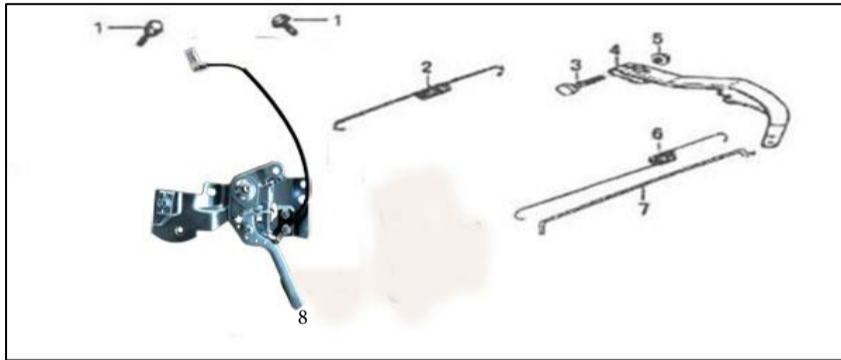

POS	QTY	PARTNUMBER	BESKRIVELSE	DESCRIPTION
1	2	428813	FLANGEBOLT M6X8	COLLAR BOLT M6X8
2	1	443617	FJEDER	SPRING GOVERNOR
3	1	428827	BOLT FOR REGULATOR ARM	BOLT
4	1	443618	REGULATORARM	ARM GOVERNOR
5	1	428805	FLANGEBOLT M6X8	COLLAR BOLT M6X8
6	1	443619	REGULATORFJEDER	SPRING THROTTLE RETURN
7	1	428830	FORBINDELSSESSTANG FOR REGULATORARM	FILLING ROD
8	1	443620	GASREGULERING	CONTROL ASSY