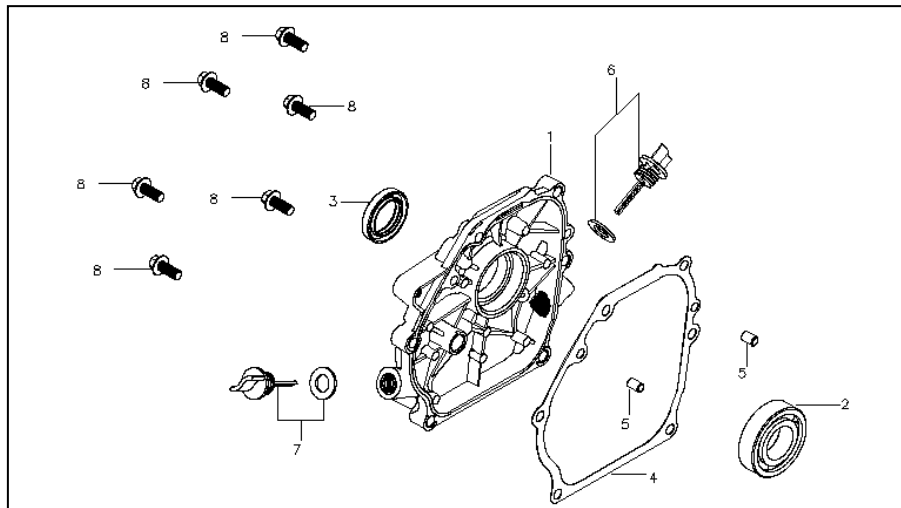

Model: TG725ES

Part Number: TG725ES

Year: 2019

POS	QTY	PARTNUMBER	BESKRIVELSE	DESCRIPTION
1	1	428757	TOPSTYKKE	CYLINDER HEAD
4	1	428765	TOPPAKNING	HEAD GASKET
5	1	428762	VENTILTÆKSEL	GASKET
6	1	443549	VENTILDÆKSEL PAKNING	PACKING, HEAD COVER
7	1	443550	ÅNDERØR	TUBE BREATHER
8	4	428768	FLANGEBOLT M6X14	COLLAR BOLT M6X14
9	2	428758	PINBOLT M6X113	PIN BOLT M6X113
10	2	428759	PINBOLT M8X34	PIN BOLT M8X34
11	2	428767	STIFT Ø10X16	PIN Ø10X16
12	4	428760	FLANGEBOLT M8X55	COLLAR BOLT M8X55
13	1	10011041	TÆNDRØR W22EP-U	SPARK PLUGS W22EP-U

POS	QTY	PARTNUMBER	BESKRIVELSE	DESCRIPTION
1	1	428769	KRUMTAPHUS	CRANKCASE
2	2	428770	OLIEPROP/SKRUE	OIL PLUG
3	2	428771	PLANSKIVE FOR OLIEPROP	FACE PLATE
4	1	428772	PAKDÅSE 25X41,25X6	OIL SEAL 25X41,25X6
9	1	428773	KUGLELEJE 25X52X15	BALL BEARING 25X52X15
10	1	428774	ARM FOR REGULATOR	LEVER
11	1	428775	PLANSKIVE M6X15X0,5	FACE PLATE M6X15X0,5
12	1	443609	SPLIT	PIN LOCK
13	2	443610	GEAR	GOVERNOR ASSY

POS	QTY	PARTNUMBER	BESKRIVELSE	DESCRIPTION
1	1	443611	BUNDDÆKSEL	CRANKCASE COVER
2	1	428773	KUGLELEJE 25X52X15	BALL BEARING 25X52X15
3	1	428772	PAKDÅSE 25X41,25X6	OIL SEAL 25X41,25X6
4	1	443612	PAKNING	PACKING CASE COVER
5	2	443613	PIN	PIN? DOWEL
6	1	428779	BUNDPROP	OIL CAP
7	1	428779	BUNDPROP	OIL CAP
8	6	428778	FLANGEBOLT M8X32	COLLAR BOLT M8X32

POS	QTY	PARTNUMBER	BESKRIVELSE	DESCRIPTION
2	1	428784	STEMPEL	PISTON
3	1	428785	KRYDSPIND	CROSSHEAD TUBE
4	2	428786	LÅSERING	LOCKING RING
6	1	428788	KRUMTAP	CRANK
1	1	428783	STEMPELRINGESÆT	PISTON RING SET
5	1	443614	PEJLSTANG KOMPLET	ROD ASSY CONNECTING