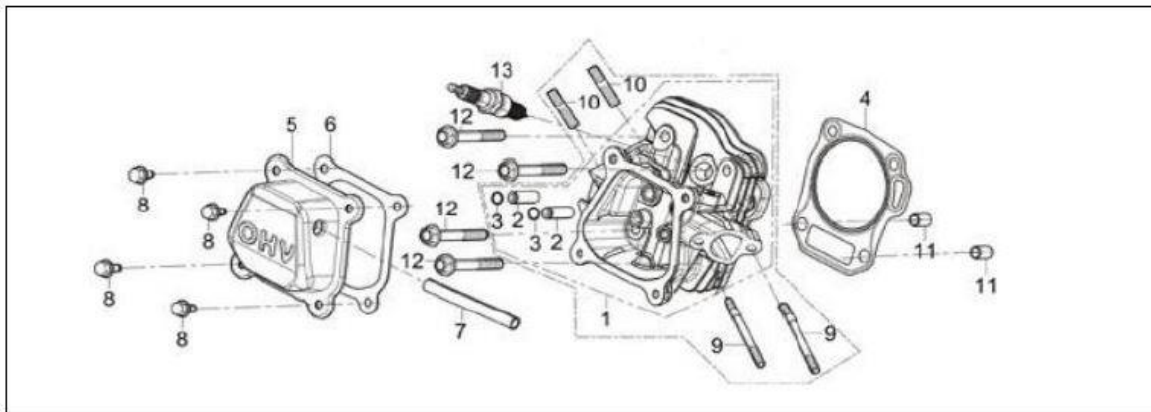

Model: TG725ES

Part Number: TG725ES

Year: 2019

POS	QTY	PARTNUMBER	BESKRIVELSE	DESCRIPTION
1	1	428757	TOPSTYKKE	CYLINDER HEAD
4	1	428765	TOPPAKNING	HEAD GASKET
5	1	428762	VENTILTÆKSEL	GASKET
6	1	443549	VENTILDÆKSEL PAKNING	PACKING, HEAD COVER
7	1	443550	ÅNDERØR	TUBE BREATHER
8	4	428768	FLANGEBOLT M6X14	COLLAR BOLT M6X14
9	2	428758	PINBOLT M6X113	PIN BOLT M6X113
10	2	428759	PINBOLT M8X34	PIN BOLT M8X34
11	2	428767	STIFT Ø10X16	PIN Ø10X16
12	4	428760	FLANGEBOLT M8X55	COLLAR BOLT M8X55
13	1	10011041	TÆNDRØR W22EP-U	SPARK PLUGS W22EP-U

POS	QTY	PARTNUMBER	BESKRIVELSE	DESCRIPTION
1	1	428769	KRUMTAPHUS	CRANKCASE
2	2	428770	OLIEPROP/SKRUE	OIL PLUG
3	2	428771	PLANSKIVE FOR OLIEPROP	FACE PLATE
4	1	428772	PAKDÅSE 25X41,25X6	OIL SEAL 25X41,25X6
9	1	428773	KUGLELEJE 25X52X15	BALL BEARING 25X52X15
10	1	428774	ARM FOR REGULATOR	LEVER
11	1	428775	PLANSKIVE M6X15X0,5	FACE PLATE M6X15X0,5
12	1	443609	SPLIT	PIN LOCK
13	2	443610	GEAR	GOVERNOR ASSY

POS	QTY	PARTNUMBER	BESKRIVELSE	DESCRIPTION
1	1	443611	BUNDDÆKSEL	CRANKCASE COVER
2	1	428773	KUGLELEJE 25X52X15	BALL BEARING 25X52X15
3	1	428772	PAKDÅSE 25X41,25X6	OIL SEAL 25X41,25X6
4	1	443612	PAKNING	PACKING CASE COVER
5	2	443613	PIN	PIN? DOWEL
6	1	428779	BUNDPROP	OIL CAP
7	1	428779	BUNDPROP	OIL CAP
8	6	428778	FLANGEBOLT M8X32	COLLAR BOLT M8X32

POS	QTY	PARTNUMBER	BESKRIVELSE	DESCRIPTION
2	1	428784	STEMPEL	PISTON
3	1	428785	KRYDSPIND	CROSSHEAD TUBE
4	2	428786	LÅSERING	LOCKING RING
6	1	428788	KRUMTAP	CRANK
1	1	428783	STEMPELRINGESÆT	PISTON RING SET
5	1	443614	PEJLSTANG KOMPLET	ROD ASSY CONNECTING