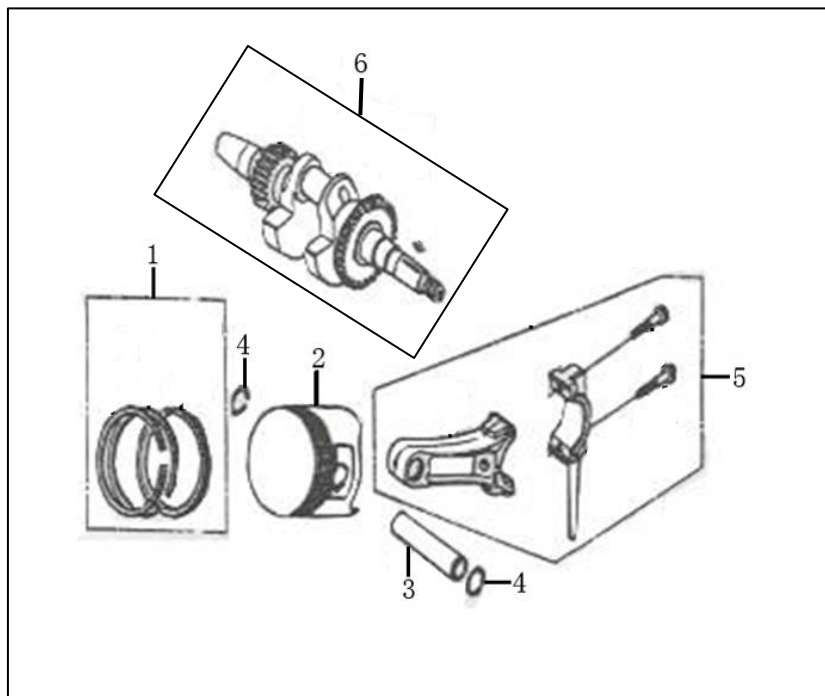

Model: TG725ES

Part Number: TG725ES

Year: 2019

POS	QTY	PARTNUMBER	BESKRIVELSE	DESCRIPTION
1	1	428757	TOPSTYKKE	CYLINDER HEAD
4	1	428765	TOPPAKNING	HEAD GASKET
5	1	428762	VENTILTÆKSEL	GASKET
6	1	443549	VENTILDÆKSEL PAKNING	PACKING, HEAD COVER
7	1	443550	ÅNDERØR	TUBE BREATHER
8	4	428768	FLANGEBOLT M6X14	COLLAR BOLT M6X14
9	2	428758	PINBOLT M6X113	PIN BOLT M6X113
10	2	428759	PINBOLT M8X34	PIN BOLT M8X34
11	2	428767	STIFT Ø10X16	PIN Ø10X16
12	4	428760	FLANGEBOLT M8X55	COLLAR BOLT M8X55
13	1	10011041	TÆNDRØR W22EP-U	SPARK PLUGS W22EP-U

POS	QTY	PARTNUMBER	BESKRIVELSE	DESCRIPTION
1	1	428769	KRUMTAPHUS	CRANKCASE
2	2	428770	OLIEPROP/SKRUE	OIL PLUG
3	2	428771	PLANSKIVE FOR OLIEPROP	FACE PLATE
4	1	428772	PAKDÅSE 25X41,25X6	OIL SEAL 25X41,25X6
9	1	428773	KUGLELEJE 25X52X15	BALL BEARING 25X52X15
10	1	428774	ARM FOR REGULATOR	LEVER
11	1	428775	PLANSKIVE M6X15X0,5	FACE PLATE M6X15X0,5
12	1	443609	SPLIT	PIN LOCK
13	2	443610	GEAR	GOVERNOR ASSY

POS	QTY	PARTNUMBER	BESKRIVELSE	DESCRIPTION
2	1	428784	STEMPEL	PISTON
3	1	428785	KRYDSPIND	CROSSHEAD TUBE
4	2	428786	LÅSERING	LOCKING RING
6	1	428788	KRUMTAP	CRANK
1	1	428783	STEMPELRINGESÆT	PISTON RING SET
5	1	443614	PEJLSTANG KOMPLET	ROD ASSY CONNECTING

POS	QTY	PARTNUMBER	BESKRIVELSE	DESCRIPTION
5	1	428790	STYREPLADE	VALVE GUIDE
6	1	428791	JUSTERINGSMØTRIK	VALVE SEAT
7	1	443615	KNASTAKSEL	CAMSHAFT ASSY
8	2	428793	STØDSTANG	PUSH ROD
9	2	428794	STØDSTANGSFOD	VALVE SEAT
10	1	428795	PAKDÅSE	GUARD
11	1	428796	JUSTERINGSMØTRIK	VALVE SEAT
12	2	443554	VENTILFJEDER	SPRING VALVE
13	1	428797	PAKNING FOR VENTILSÆDE	GASKET
14	1	428798	VENTIL FOR Udstødning	VALVE
15	1	428799	VENTIL FOR INDSUGNING	VALVE
16	2	428789	VIPPEARMSÆT	ROCKING LEVER