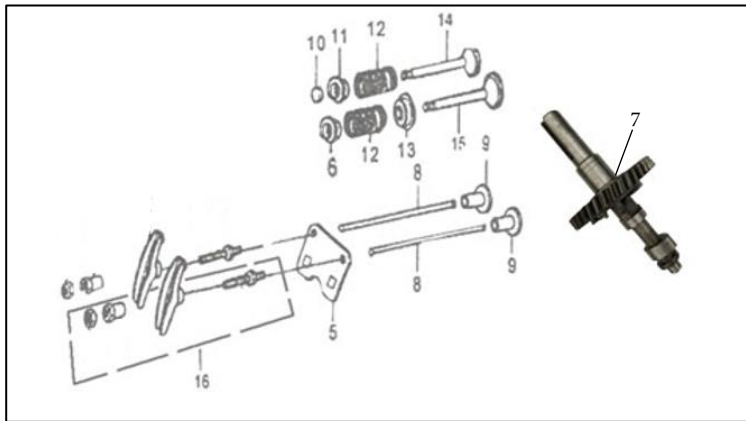

Model: TG725ES

Part Number: TG725ES

Year: 2019

POS	QTY	PARTNUMBER	BESKRIVELSE	DESCRIPTION
1	1	428757	TOPSTYKKE	CYLINDER HEAD
4	1	428765	TOPPAKNING	HEAD GASKET
5	1	428762	VENTILTÆKSEL	GASKET
6	1	443549	VENTILDÆKSEL PAKNING	PACKING, HEAD COVER
7	1	443550	ÅNDERØR	TUBE BREATHER
8	4	428768	FLANGEBOLT M6X14	COLLAR BOLT M6X14
9	2	428758	PINBOLT M6X113	PIN BOLT M6X113
10	2	428759	PINBOLT M8X34	PIN BOLT M8X34
11	2	428767	STIFT Ø10X16	PIN Ø10X16
12	4	428760	FLANGEBOLT M8X55	COLLAR BOLT M8X55
13	1	10011041	TÆNDRØR W22EP-U	SPARK PLUGS W22EP-U

POS	QTY	PARTNUMBER	BESKRIVELSE	DESCRIPTION
1	1	428769	KRUMTAPHUS	CRANKCASE
2	2	428770	OLIEPROP/SKRUE	OIL PLUG
3	2	428771	PLANSKIVE FOR OLIEPROP	FACE PLATE
4	1	428772	PAKDÅSE 25X41,25X6	OIL SEAL 25X41,25X6
9	1	428773	KUGLELEJE 25X52X15	BALL BEARING 25X52X15
10	1	428774	ARM FOR REGULATOR	LEVER
11	1	428775	PLANSKIVE M6X15X0,5	FACE PLATE M6X15X0,5
12	1	443609	SPLIT	PIN LOCK
13	2	443610	GEAR	GOVERNOR ASSY

POS	QTY	PARTNUMBER	BESKRIVELSE	DESCRIPTION
1	1	443611	BUNDDÆKSEL	CRANKCASE COVER
2	1	428773	KUGLELEJE 25X52X15	BALL BEARING 25X52X15
3	1	428772	PAKDÅSE 25X41,25X6	OIL SEAL 25X41,25X6
4	1	443612	PAKNING	PACKING CASE COVER
5	2	443613	PIN	PIN? DOWEL
6	1	428779	BUNDPROP	OIL CAP
7	1	428779	BUNDPROP	OIL CAP
8	6	428778	FLANGEBOLT M8X32	COLLAR BOLT M8X32

POS	QTY	PARTNUMBER	BESKRIVELSE	DESCRIPTION
2	1	428784	STEMPEL	PISTON
3	1	428785	KRYDSPIND	CROSSHEAD TUBE
4	2	428786	LÅSERING	LOCKING RING
6	1	428788	KRUMTAP	CRANK
1	1	428783	STEMPELRINGESÆT	PISTON RING SET
5	1	443614	PEJLSTANG KOMPLET	ROD ASSY CONNECTING