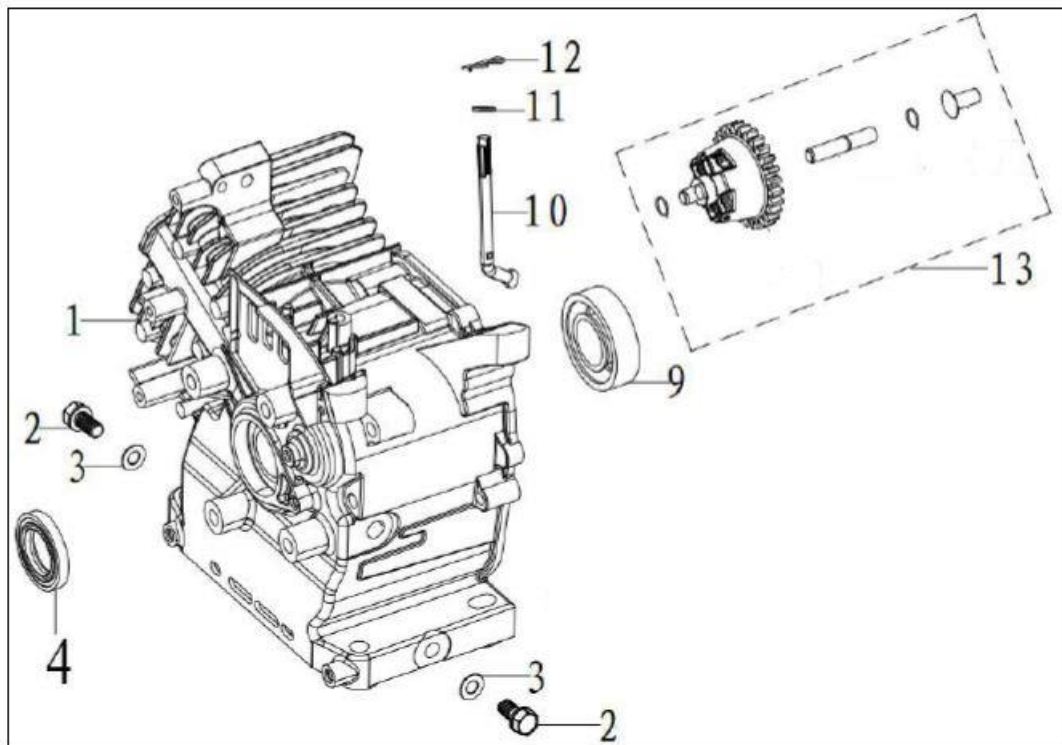

Model: TG725ES

Part Number: TG725ES

Year: 2019

POS	QTY	PARTNUMBER	BESKRIVELSE	DESCRIPTION
1	1	428757	TOPSTYKKE	CYLINDER HEAD
4	1	428765	TOPPAKNING	HEAD GASKET
5	1	428762	VENTILTÆKSEL	GASKET
6	1	443549	VENTILDÆKSEL PAKNING	PACKING, HEAD COVER
7	1	443550	ÅNDERØR	TUBE BREATHER
8	4	428768	FLANGEBOLT M6X14	COLLAR BOLT M6X14
9	2	428758	PINBOLT M6X113	PIN BOLT M6X113
10	2	428759	PINBOLT M8X34	PIN BOLT M8X34
11	2	428767	STIFT Ø10X16	PIN Ø10X16
12	4	428760	FLANGEBOLT M8X55	COLLAR BOLT M8X55
13	1	10011041	TÆNDRØR W22EP-U	SPARK PLUGS W22EP-U

POS	QTY	PARTNUMBER	BESKRIVELSE	DESCRIPTION
1	1	428769	KRUMTAPHUS	CRANKCASE
2	2	428770	OLIEPROP/SKRUE	OIL PLUG
3	2	428771	PLANSKIVE FOR OLIEPROP	FACE PLATE
4	1	428772	PAKDÅSE 25X41,25X6	OIL SEAL 25X41,25X6
9	1	428773	KUGLELEJE 25X52X15	BALL BEARING 25X52X15
10	1	428774	ARM FOR REGULATOR	LEVER
11	1	428775	PLANSKIVE M6X15X0,5	FACE PLATE M6X15X0,5
12	1	443609	SPLIT	PIN LOCK
13	2	443610	GEAR	GOVERNOR ASSY

POS	QTY	PARTNUMBER	BESKRIVELSE	DESCRIPTION
1	1	443611	BUNDDÆKSEL	CRANKCASE COVER
2	1	428773	KUGLELEJE 25X52X15	BALL BEARING 25X52X15
3	1	428772	PAKDÅSE 25X41,25X6	OIL SEAL 25X41,25X6
4	1	443612	PAKNING	PACKING CASE COVER
5	2	443613	PIN	PIN? DOWEL
6	1	428779	BUNDPROP	OIL CAP
7	1	428779	BUNDPROP	OIL CAP
8	6	428778	FLANGEBOLT M8X32	COLLAR BOLT M8X32

POS	QTY	PARTNUMBER	BESKRIVELSE	DESCRIPTION
5	1	428790	STYREPLADE	VALVE GUIDE
6	1	428791	JUSTERINGSMØTRIK	VALVE SEAT
7	1	443615	KNASTAKSEL	CAMSHAFT ASSY
8	2	428793	STØDSTANG	PUSH ROD
9	2	428794	STØDSTANGSFOD	VALVE SEAT
10	1	428795	PAKDÅSE	GUARD
11	1	428796	JUSTERINGSMØTRIK	VALVE SEAT
12	2	443554	VENTILFJEDER	SPRING VALVE
13	1	428797	PAKNING FOR VENTILSÆDE	GASKET
14	1	428798	VENTIL FOR Udstødning	VALVE
15	1	428799	VENTIL FOR INDSUGNING	VALVE
16	2	428789	VIPPEARMSÆT	ROCKING LEVER