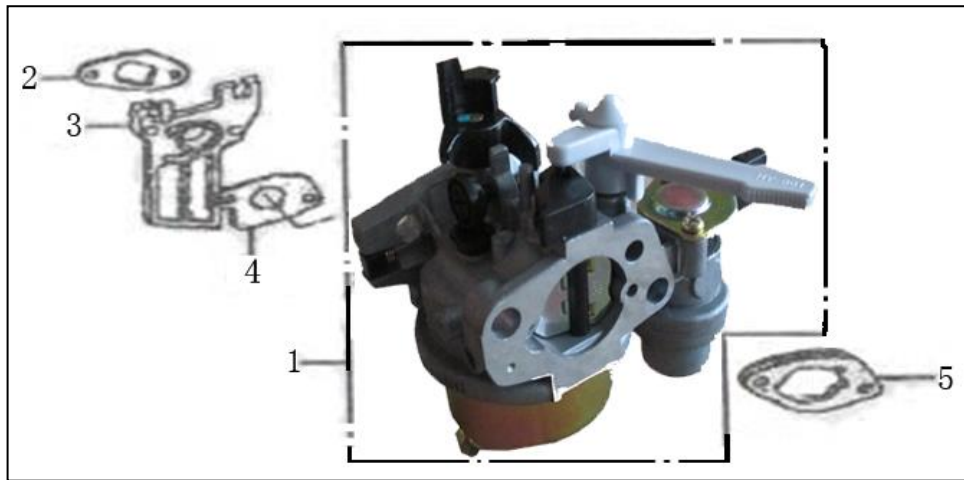

POS	QTY	PARTNUMBER	BESKRIVELSE	DESCRIPTION
1	1	443558	KARBURATOR	CARBURETOR
2	1	428816	PAKNING VED INSOLATOR	GASKET
3	1	428817	INSOLATOR	INSULATOR
4	1	428818	PAKNING FOR KARBURATOR	GASKET
5	1	428819	PAKNING FOR LUFTFILTER	GASKET