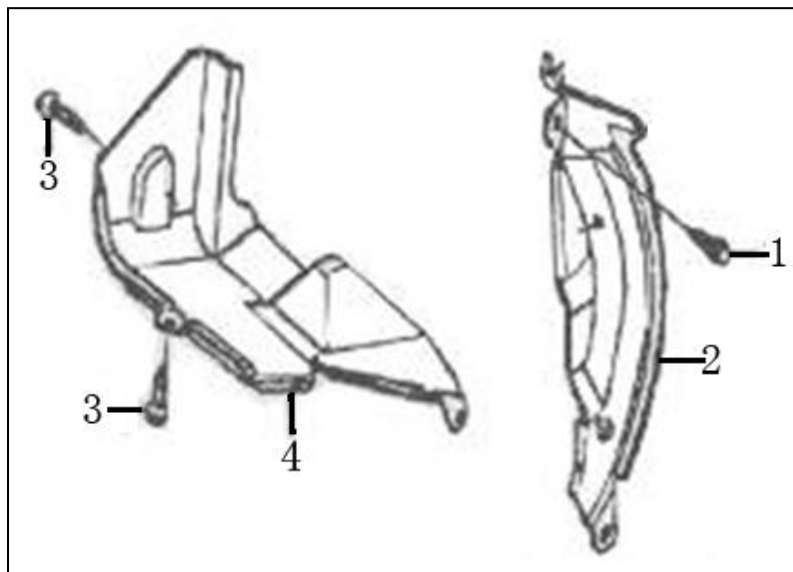

POS	QTY	PARTNUMBER	BESKRIVELSE	DESCRIPTION
1	1	428811	FLANGEBOLT M6X20	COLLAR BOLT M6X20
2	1	443626	SIDEDÆKSEL	PLATE SIDE
3	2	428813	FLANGEBOLT M6X8	COLLAR BOLT M6X8
4	1	443557	SIDEDÆKSEL	SHROUD COMP