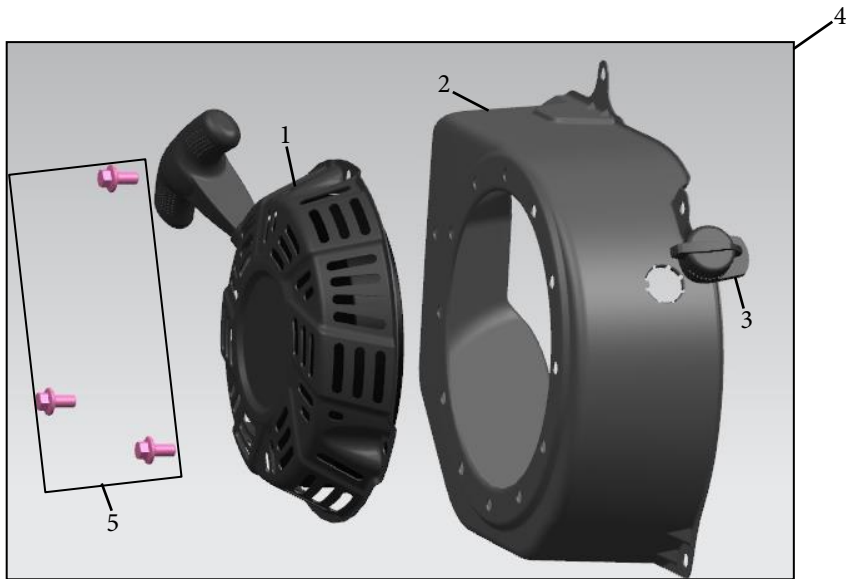

Model: TG725ES

Part Number: TG725ES

Year: 2019

POS	QTY	PARTNUMBER	BESKRIVELSE	DESCRIPTION
1	1	428757	TOPSTYKKE	CYLINDER HEAD
4	1	428765	TOPPAKNING	HEAD GASKET
5	1	428762	VENTILTÆKSEL	GASKET
6	1	443549	VENTILDÆKSEL PAKNING	PACKING, HEAD COVER
7	1	443550	ÅNDERØR	TUBE BREATHER
8	4	428768	FLANGEBOLT M6X14	COLLAR BOLT M6X14
9	2	428758	PINBOLT M6X113	PIN BOLT M6X113
10	2	428759	PINBOLT M8X34	PIN BOLT M8X34
11	2	428767	STIFT Ø10X16	PIN Ø10X16
12	4	428760	FLANGEBOLT M8X55	COLLAR BOLT M8X55
13	1	10011041	TÆNDRØR W22EP-U	SPARK PLUGS W22EP-U

POS	QTY	PARTNUMBER	BESKRIVELSE	DESCRIPTION
1	1	428769	KRUMTAPHUS	CRANKCASE
2	2	428770	OLIEPROP/SKRUE	OIL PLUG
3	2	428771	PLANSKIVE FOR OLIEPROP	FACE PLATE
4	1	428772	PAKDÅSE 25X41,25X6	OIL SEAL 25X41,25X6
9	1	428773	KUGLELEJE 25X52X15	BALL BEARING 25X52X15
10	1	428774	ARM FOR REGULATOR	LEVER
11	1	428775	PLANSKIVE M6X15X0,5	FACE PLATE M6X15X0,5
12	1	443609	SPLIT	PIN LOCK
13	2	443610	GEAR	GOVERNOR ASSY

POS	QTY	PARTNUMBER	BESKRIVELSE	DESCRIPTION
1	1	443611	BUNDDÆKSEL	CRANKCASE COVER
2	1	428773	KUGLELEJE 25X52X15	BALL BEARING 25X52X15
3	1	428772	PAKDÅSE 25X41,25X6	OIL SEAL 25X41,25X6
4	1	443612	PAKNING	PACKING CASE COVER
5	2	443613	PIN	PIN? DOWEL
6	1	428779	BUNDPROP	OIL CAP
7	1	428779	BUNDPROP	OIL CAP
8	6	428778	FLANGEBOLT M8X32	COLLAR BOLT M8X32

POS	QTY	PARTNUMBER	BESKRIVELSE	DESCRIPTION
5	1	428790	STYREPLADE	VALVE GUIDE
6	1	428791	JUSTERINGSMØTRIK	VALVE SEAT
7	1	443615	KNASTAKSEL	CAMSHAFT ASSY
8	2	428793	STØDSTANG	PUSH ROD
9	2	428794	STØDSTANGSFOD	VALVE SEAT
10	1	428795	PAKDÅSE	GUARD
11	1	428796	JUSTERINGSMØTRIK	VALVE SEAT
12	2	443554	VENTILFJEDER	SPRING VALVE
13	1	428797	PAKNING FOR VENTILSÆDE	GASKET
14	1	428798	VENTIL FOR Udstødning	VALVE
15	1	428799	VENTIL FOR INDSUGNING	VALVE
16	2	428789	VIPPEARMSÆT	ROCKING LEVER