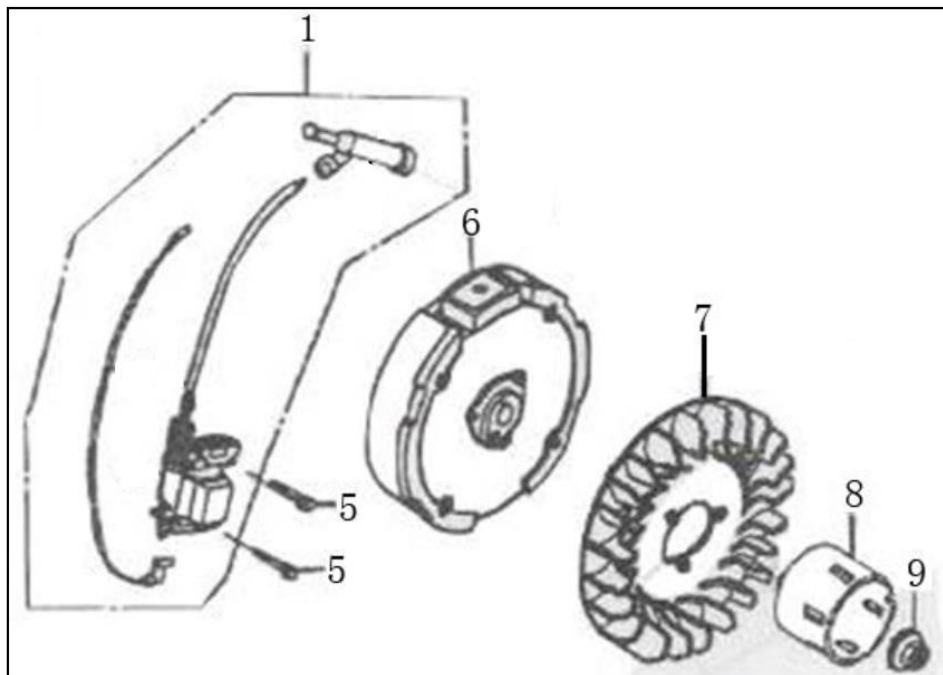

POS	QTY	PARTNUMBER	BESKRIVELSE	DESCRIPTION
1	1	428769	KRUMTAPHUS	CRANKCASE
2	2	428770	OLIEPROP/SKRUE	OIL PLUG
3	2	428771	PLANSKIVE FOR OLIEPROP	FACE PLATE
4	1	428772	PAKDÅSE 25X41,25X6	OIL SEAL 25X41,25X6
9	1	428773	KUGLELEJE 25X52X15	BALL BEARING 25X52X15
10	1	428774	ARM FOR REGULATOR	LEVER
11	1	428775	PLANSKIVE M6X15X0,5	FACE PLATE M6X15X0,5
12	1	443609	SPLIT	PIN LOCK
13	2	443610	GEAR	GOVERNOR ASSY

POS	QTY	PARTNUMBER	BESKRIVELSE	DESCRIPTION
2	1	428784	STEMPEL	PISTON
3	1	428785	KRYDSPIND	CROSSHEAD TUBE
4	2	428786	LÅSERING	LOCKING RING
6	1	428788	KRUMTAP	CRANK
1	1	428783	STEMPELRINGESÆT	PISTON RING SET
5	1	443614	PEJLSTANG KOMPLET	ROD ASSY CONNECTING

POS	QTY	PARTNUMBER	BESKRIVELSE	DESCRIPTION
5	1	428790	STYREPLADE	VALVE GUIDE
6	1	428791	JUSTERINGSMØTRIK	VALVE SEAT
7	1	443615	KNASTAKSEL	CAMSHAFT ASSY
8	2	428793	STØDSTANG	PUSH ROD
9	2	428794	STØDSTANGSFOD	VALVE SEAT
10	1	428795	PAKDÅSE	GUARD
11	1	428796	JUSTERINGSMØTRIK	VALVE SEAT
12	2	443554	VENTILFJEDER	SPRING VALVE
13	1	428797	PAKNING FOR VENTILSÆDE	GASKET
14	1	428798	VENTIL FOR Udstødning	VALVE
15	1	428799	VENTIL FOR INDSUGNING	VALVE
16	2	428789	VIPPEARMSÆT	ROCKING LEVER

POS	QTY	PARTNUMBER	BESKRIVELSE	DESCRIPTION
1	1	428820	TÆNDSPOLE KOMPLET MED TÆNDRØRSHÆTTE	IGNITION COIL
5	2	428821	FLANGEBOLT M6X30	COLLAR BOLT M6X30
6	1	428822	SVINGHJUL	FLYWHEEL
7	1	428823	BLÆSEHJUL	FAN
8	1	428824	STARTTRISSE	STARTER SPOOL
9	1	428825	MØTRIK SPECIEL	NUT