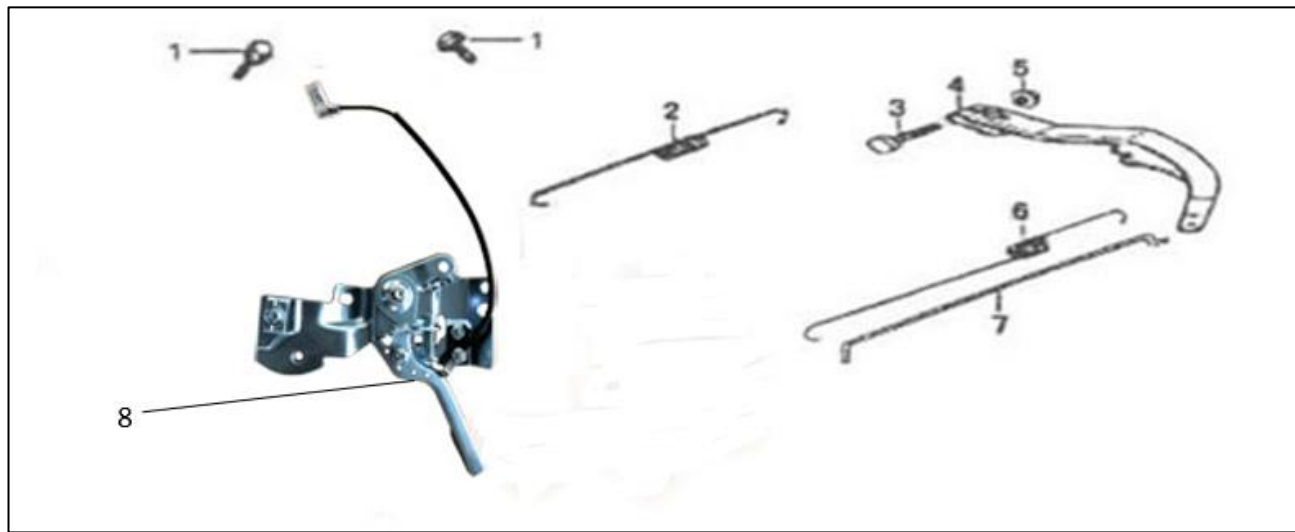

POS	QTY	PARTNUMBER	BESKRIVELSE	DESCRIPTION
1	2	428813	FLANGEBOLT M6X8	COLLAR BOLT M6X8
2	1	428826	FJEDER FOR REGULATOR	SPRING
3	1	428827	BOLT FOR REGULATOR ARM	BOLT
4	1	428828	REGULATORARM	REGULATOR LEVER
5	1	428805	FLANGEBOLT M6X8	COLLAR BOLT M6X8
6	1	443619	REGULATORFJEDER	SPRING THROTTLE RETURN
7	1	428830	FORBINDELSSESSTANG FOR REGULATORARM	FILLING ROD
8	1	443621	GASREGULERING	CONTROL ASSY