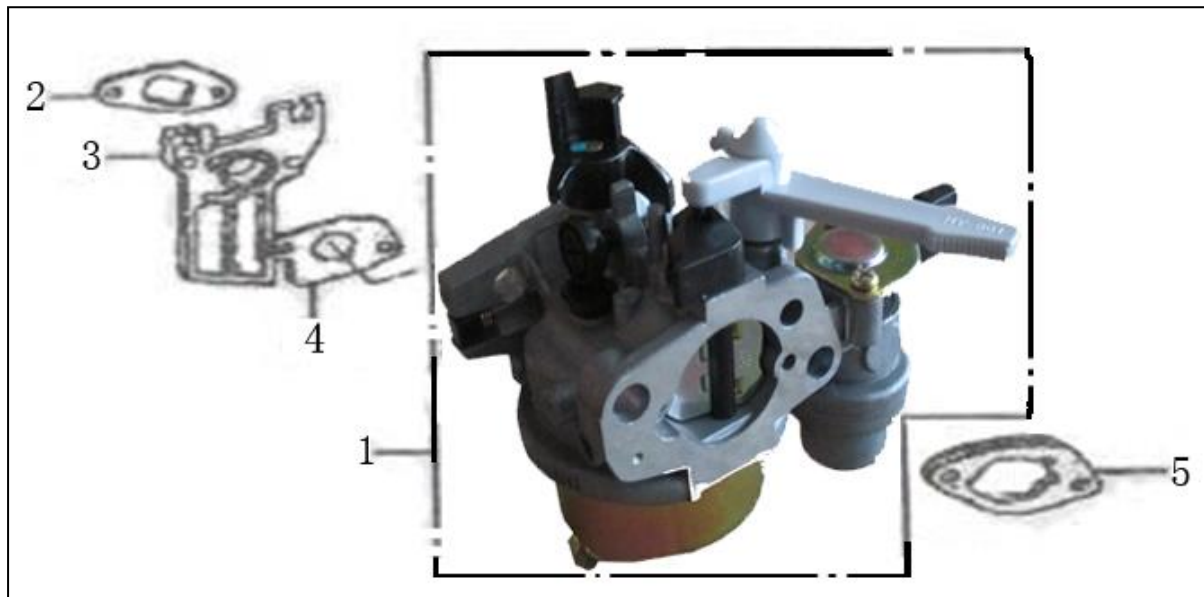

POS	QTY	PARTNUMBER	BESKRIVELSE	DESCRIPTION
1	1	443558	KARBURATOR	CARBURETOR
2	1	428816	PAKNING VED INSOLATOR	GASKET
3	1	428817	INSOLATOR	INSULATOR
4	1	428818	PAKNING FOR KARBURATOR	GASKET
5	1	428819	PAKNING FOR LUFTFILTER	GASKET