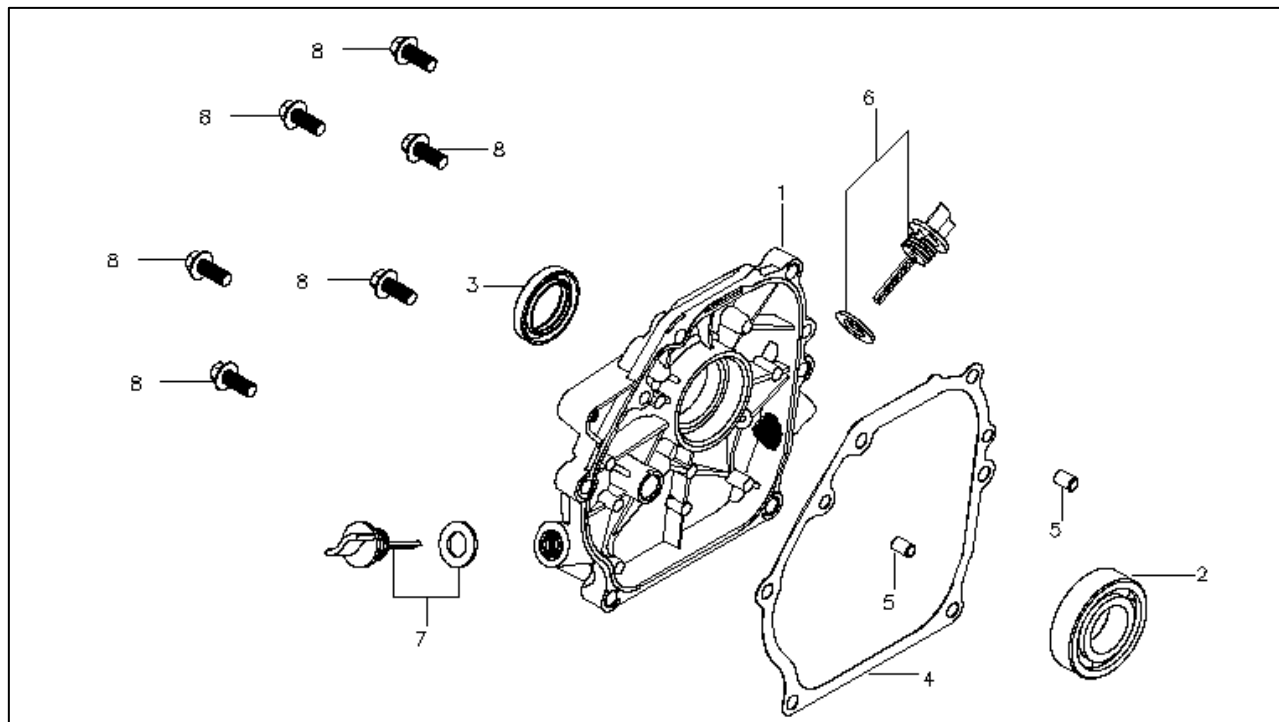

Model: TG725B

Part Number: TG725B

Year: 2019

POS	QTY	PARTNUMBER	BESKRIVELSE	DESCRIPTION
1	1	428757	TOPSTYKKE	CYLINDER HEAD
4	1	428765	TOPPAKNING	HEAD GASKET
5	1	428762	VENTILTÆKSEL	GASKET
6	1	443549	VENTILDÆKSEL PAKNING	PACKING, HEAD COVER
7	1	443550	ÅNDERØR	TUBE BREATHER
8	4	428768	FLANGEBOLT M6X14	COLLAR BOLT M6X14
9	2	428758	PINBOLT M6X113	PIN BOLT M6X113
10	2	428759	PINBOLT M8X34	PIN BOLT M8X34
11	2	428767	STIFT Ø10X16	PIN Ø10X16
12	4	428760	FLANGEBOLT M8X55	COLLAR BOLT M8X55
13	1	10011041	TÆNDRØR W22EP-U	SPARK PLUGS W22EP-U

POS	QTY	PARTNUMBER	BESKRIVELSE	DESCRIPTION
1	1	428769	KRUMTAPHUS	CRANKCASE
2	2	428770	OLIEPROP/SKRUE	OIL PLUG
3	2	428771	PLANSKIVE FOR OLIEPROP	FACE PLATE
4	1	428772	PAKDÅSE 25X41,25X6	OIL SEAL 25X41,25X6
9	1	428773	KUGLELEJE 25X52X15	BALL BEARING 25X52X15
10	1	428774	ARM FOR REGULATOR	LEVER
11	1	428775	PLANSKIVE M6X15X0,5	FACE PLATE M6X15X0,5
12	1	443609	SPLIT	PIN LOCK
13	2	443610	GEAR	GOVERNOR ASSY

POS	QTY	PARTNUMBER	BESKRIVELSE	DESCRIPTION
1	1	443611	BUNDDÆKSEL	CRANKCASE COVER
2	1	428773	KUGLELEJE 25X52X15	BALL BEARING 25X52X15
3	1	428772	PAKDÅSE 25X41,25X6	OIL SEAL 25X41,25X6
4	1	443612	PAKNING	PACKING CASE COVER
5	2	443613	PIN	PIN? DOWEL
6	1	428779	BUNDPROP	OIL CAP
7	1	428779	BUNDPROP	OIL CAP
8	6	428778	FLANGEBOLT M8X32	COLLAR BOLT M8X32

POS	QTY	PARTNUMBER	BESKRIVELSE	DESCRIPTION
2	1	428784	STEMPEL	PISTON
3	1	428785	KRYDSPIND	CROSSHEAD TUBE
4	2	428786	LÅSERING	LOCKING RING
6	1	428788	KRUMTAP	CRANK
1	1	428783	STEMPELRINGESÆT	PISTON RING SET
5	1	443614	PEJLSTANG KOMPLET	ROD ASSY CONNECTING