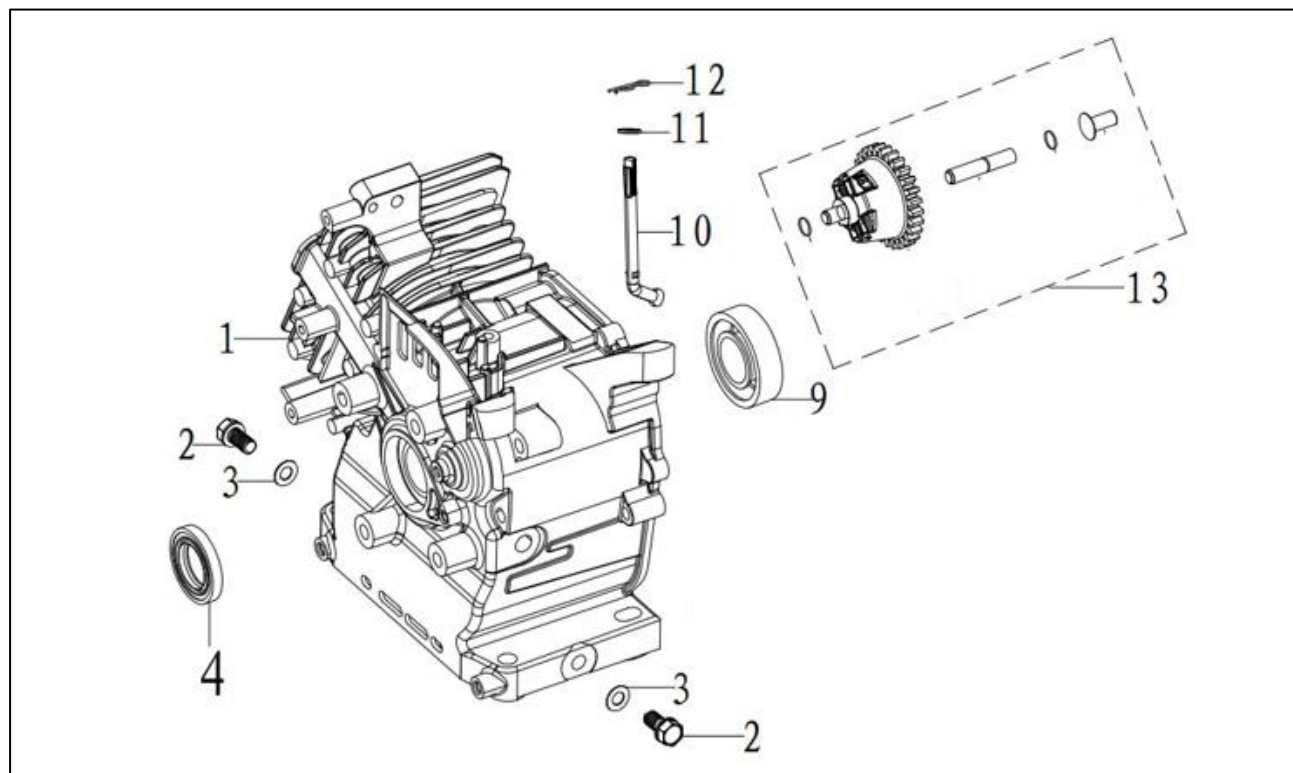

Model: TG725B

Part Number: TG725B

Year: 2019

POS	QTY	PARTNUMBER	BESKRIVELSE	DESCRIPTION
1	1	428757	TOPSTYKKE	CYLINDER HEAD
4	1	428765	TOPPAKNING	HEAD GASKET
5	1	428762	VENTILTÆKSEL	GASKET
6	1	443549	VENTILDÆKSEL PAKNING	PACKING, HEAD COVER
7	1	443550	ÅNDERØR	TUBE BREATHER
8	4	428768	FLANGEBOLT M6X14	COLLAR BOLT M6X14
9	2	428758	PINBOLT M6X113	PIN BOLT M6X113
10	2	428759	PINBOLT M8X34	PIN BOLT M8X34
11	2	428767	STIFT Ø10X16	PIN Ø10X16
12	4	428760	FLANGEBOLT M8X55	COLLAR BOLT M8X55
13	1	10011041	TÆNDRØR W22EP-U	SPARK PLUGS W22EP-U

POS	QTY	PARTNUMBER	BESKRIVELSE	DESCRIPTION
1	1	428769	KRUMTAPHUS	CRANKCASE
2	2	428770	OLIEPROP/SKRUE	OIL PLUG
3	2	428771	PLANSKIVE FOR OLIEPROP	FACE PLATE
4	1	428772	PAKDÅSE 25X41,25X6	OIL SEAL 25X41,25X6
9	1	428773	KUGLELEJE 25X52X15	BALL BEARING 25X52X15
10	1	428774	ARM FOR REGULATOR	LEVER
11	1	428775	PLANSKIVE M6X15X0,5	FACE PLATE M6X15X0,5
12	1	443609	SPLIT	PIN LOCK
13	2	443610	GEAR	GOVERNOR ASSY

POS	QTY	PARTNUMBER	BESKRIVELSE	DESCRIPTION
1	1	443611	BUNDDÆKSEL	CRANKCASE COVER
2	1	428773	KUGLELEJE 25X52X15	BALL BEARING 25X52X15
3	1	428772	PAKDÅSE 25X41,25X6	OIL SEAL 25X41,25X6
4	1	443612	PAKNING	PACKING CASE COVER
5	2	443613	PIN	PIN? DOWEL
6	1	428779	BUNDPROP	OIL CAP
7	1	428779	BUNDPROP	OIL CAP
8	6	428778	FLANGEBOLT M8X32	COLLAR BOLT M8X32

POS	QTY	PARTNUMBER	BESKRIVELSE	DESCRIPTION
5	1	428790	STYREPLADE	VALVE GUIDE
6	1	428791	JUSTERINGSMØTRIK	VALVE SEAT
7	1	443615	KNASTAKSEL	CAMSHAFT ASSY
8	2	428793	STØDSTANG	PUSH ROD
9	2	428794	STØDSTANGSFOD	VALVE SEAT
10	1	428795	PAKDÅSE	GUARD
11	1	428796	JUSTERINGSMØTRIK	VALVE SEAT
12	2	443554	VENTILFJEDER	SPRING VALVE
13	1	428797	PAKNING FOR VENTILSÆDE	GASKET
14	1	428798	VENTIL FOR Udstødning	VALVE
15	1	428799	VENTIL FOR INDSUGNING	VALVE
16	2	428789	VIPPEARMSÆT	ROCKING LEVER