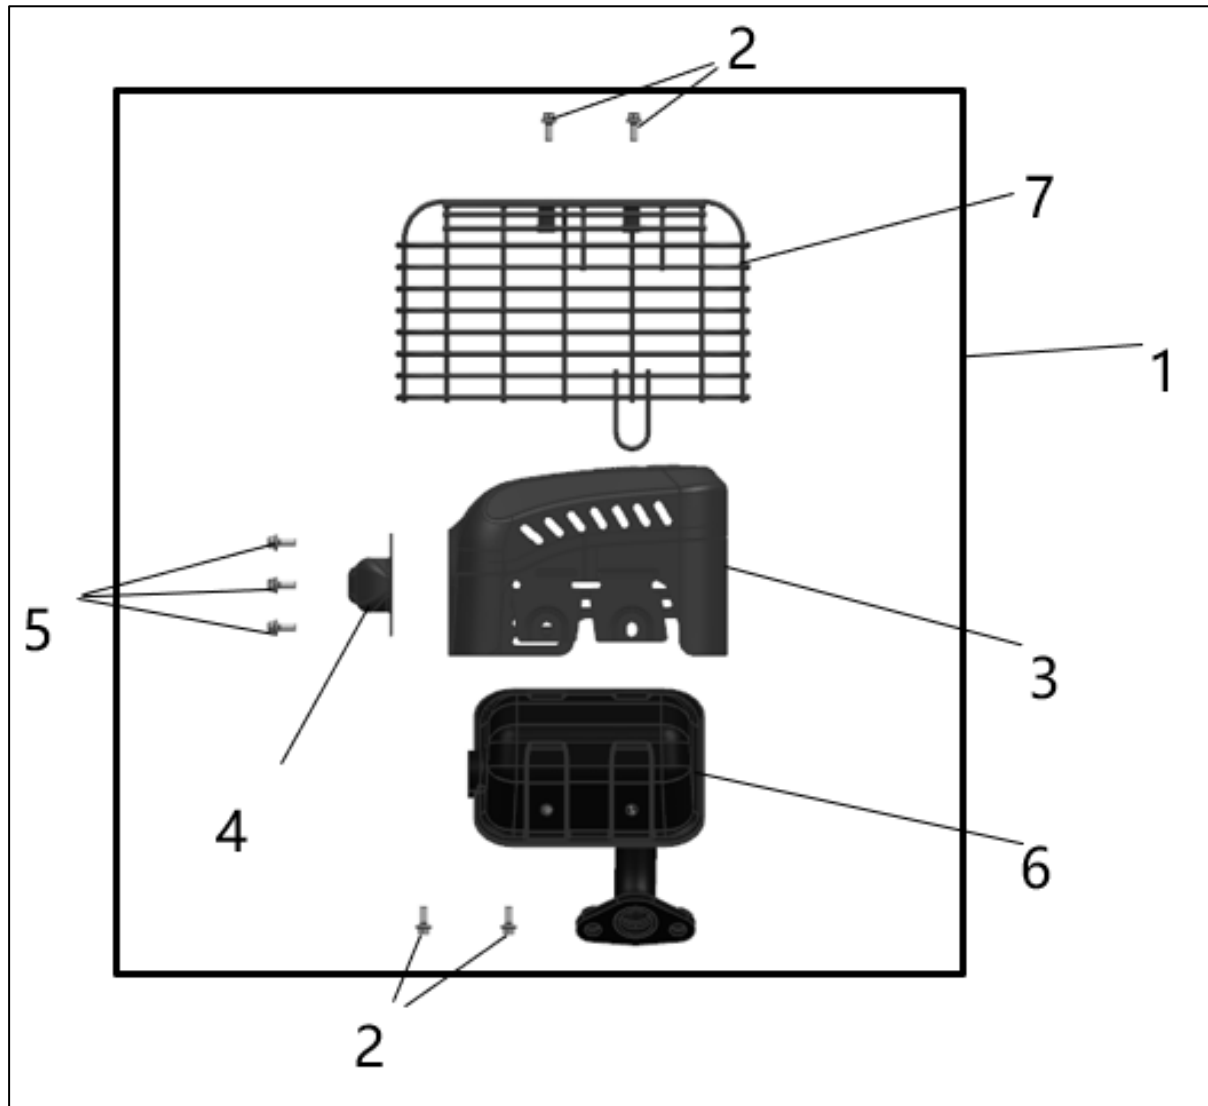

POS	QTY	PARTNUMBER	BESKRIVELSE	DESCRIPTION
1	1	443622	UDSTØDNING KPL.	MUFFLER ASSY
2	4	443563	BOLT M6X10	BOLT M6X10
3	1	443564	VARMESKJOLD FOR UDSTØDNING	MUFFLER COVER
4	1	443565	RØGVENDER	DIRECTION PIPE
5	3	443566	SKRUE SELVSKÆRENDE	SELF TAPPING SCREW
6	1	443567	UDSTØDNINGSRØR	MUFFLER BODY
7	1	443623	GITTER FOR UDSTØDNING	ANTI-HOT COVER