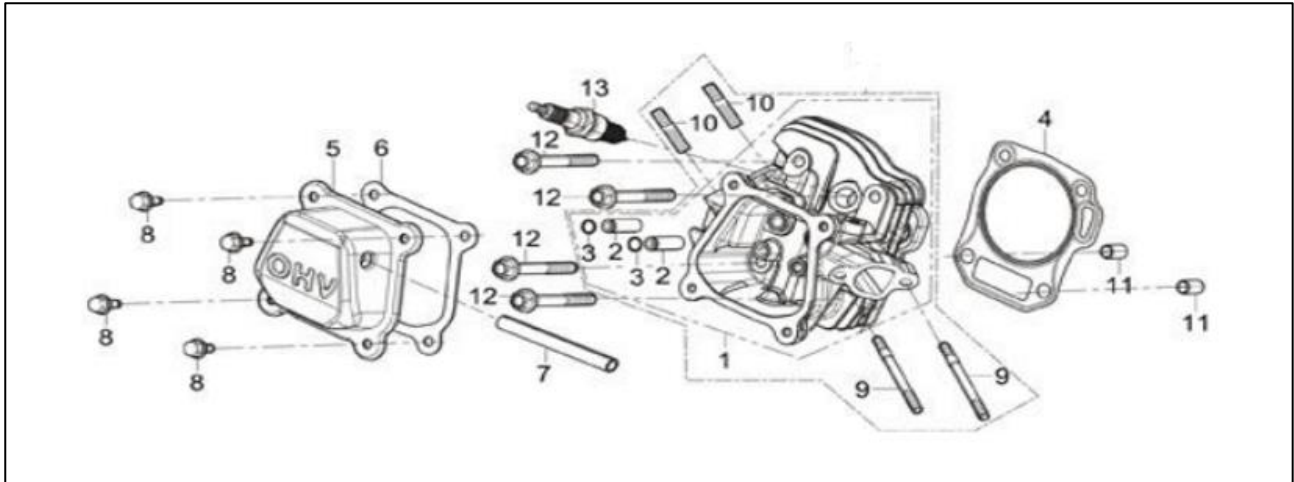

Model: TG725B

Part Number: TG725B

Year: 2019

POS	QTY	PARTNUMBER	BESKRIVELSE	DESCRIPTION
1	1	428757	TOPSTYKKE	CYLINDER HEAD
4	1	428765	TOPPAKNING	HEAD GASKET
5	1	428762	VENTILTÆKSEL	GASKET
6	1	443549	VENTILDÆKSEL PAKNING	PACKING, HEAD COVER
7	1	443550	ÅNDERØR	TUBE BREATHER
8	4	428768	FLANGEBOLT M6X14	COLLAR BOLT M6X14
9	2	428758	PINBOLT M6X113	PIN BOLT M6X113
10	2	428759	PINBOLT M8X34	PIN BOLT M8X34
11	2	428767	STIFT Ø10X16	PIN Ø10X16
12	4	428760	FLANGEBOLT M8X55	COLLAR BOLT M8X55
13	1	10011041	TÆNDRØR W22EP-U	SPARK PLUGS W22EP-U

POS	QTY	PARTNUMBER	BESKRIVELSE	DESCRIPTION
1	1	428769	KRUMTAPHUS	CRANKCASE
2	2	428770	OLIEPROP/SKRUE	OIL PLUG
3	2	428771	PLANSKIVE FOR OLIEPROP	FACE PLATE
4	1	428772	PAKDÅSE 25X41,25X6	OIL SEAL 25X41,25X6
9	1	428773	KUGLELEJE 25X52X15	BALL BEARING 25X52X15
10	1	428774	ARM FOR REGULATOR	LEVER
11	1	428775	PLANSKIVE M6X15X0,5	FACE PLATE M6X15X0,5
12	1	443609	SPLIT	PIN LOCK
13	2	443610	GEAR	GOVERNOR ASSY

POS	QTY	PARTNUMBER	BESKRIVELSE	DESCRIPTION
1	1	443611	BUNDDÆKSEL	CRANKCASE COVER
2	1	428773	KUGLELEJE 25X52X15	BALL BEARING 25X52X15
3	1	428772	PAKDÅSE 25X41,25X6	OIL SEAL 25X41,25X6
4	1	443612	PAKNING	PACKING CASE COVER
5	2	443613	PIN	PIN? DOWEL
6	1	428779	BUNDPROP	OIL CAP
7	1	428779	BUNDPROP	OIL CAP
8	6	428778	FLANGEBOLT M8X32	COLLAR BOLT M8X32

POS	QTY	PARTNUMBER	BESKRIVELSE	DESCRIPTION
2	1	428784	STEMPEL	PISTON
3	1	428785	KRYDSPIND	CROSSHEAD TUBE
4	2	428786	LÅSERING	LOCKING RING
6	1	428788	KRUMTAP	CRANK
1	1	428783	STEMPELRINGESÆT	PISTON RING SET
5	1	443614	PEJLSTANG KOMPLET	ROD ASSY CONNECTING