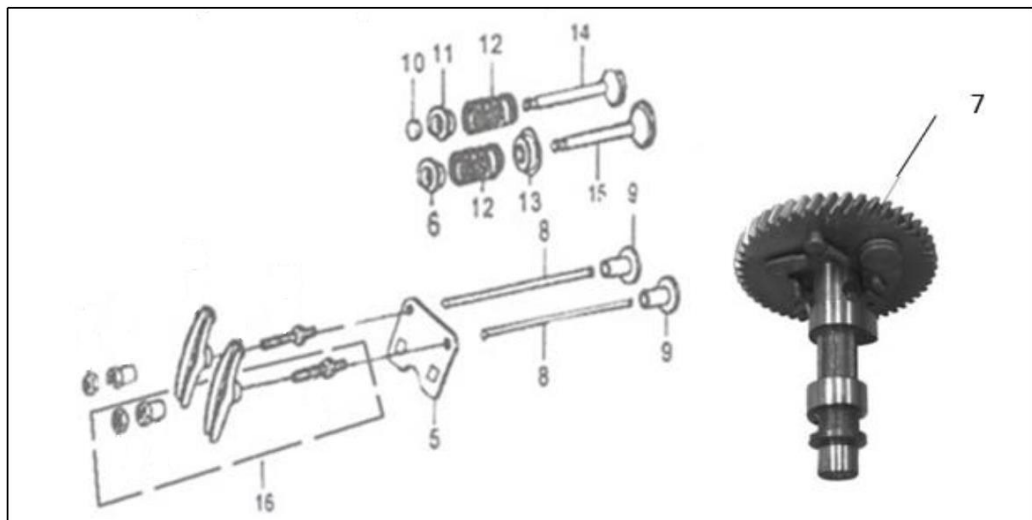

Model: TG725B

Part Number: TG725B

Year: 2019

POS	QTY	PARTNUMBER	BESKRIVELSE	DESCRIPTION
1	1	428757	TOPSTYKKE	CYLINDER HEAD
4	1	428765	TOPPAKNING	HEAD GASKET
5	1	428762	VENTILTÆKSEL	GASKET
6	1	443549	VENTILDÆKSEL PAKNING	PACKING, HEAD COVER
7	1	443550	ÅNDERØR	TUBE BREATHER
8	4	428768	FLANGEBOLT M6X14	COLLAR BOLT M6X14
9	2	428758	PINBOLT M6X113	PIN BOLT M6X113
10	2	428759	PINBOLT M8X34	PIN BOLT M8X34
11	2	428767	STIFT Ø10X16	PIN Ø10X16
12	4	428760	FLANGEBOLT M8X55	COLLAR BOLT M8X55
13	1	10011041	TÆNDRØR W22EP-U	SPARK PLUGS W22EP-U

POS	QTY	PARTNUMBER	BESKRIVELSE	DESCRIPTION
1	1	428769	KRUMTAPHUS	CRANKCASE
2	2	428770	OLIEPROP/SKRUE	OIL PLUG
3	2	428771	PLANSKIVE FOR OLIEPROP	FACE PLATE
4	1	428772	PAKDÅSE 25X41,25X6	OIL SEAL 25X41,25X6
9	1	428773	KUGLELEJE 25X52X15	BALL BEARING 25X52X15
10	1	428774	ARM FOR REGULATOR	LEVER
11	1	428775	PLANSKIVE M6X15X0,5	FACE PLATE M6X15X0,5
12	1	443609	SPLIT	PIN LOCK
13	2	443610	GEAR	GOVERNOR ASSY

POS	QTY	PARTNUMBER	BESKRIVELSE	DESCRIPTION
2	1	428784	STEMPEL	PISTON
3	1	428785	KRYDSPIND	CROSSHEAD TUBE
4	2	428786	LÅSERING	LOCKING RING
6	1	428788	KRUMTAP	CRANK
1	1	428783	STEMPELRINGESÆT	PISTON RING SET
5	1	443614	PEJLSTANG KOMPLET	ROD ASSY CONNECTING

POS	QTY	PARTNUMBER	BESKRIVELSE	DESCRIPTION
1	1	428820	TÆNDSPOLE KOMPLET MED TÆNDRØRSHÆTTE	IGNITION COIL
5	2	428821	FLANGEBOLT M6X30	COLLAR BOLT M6X30
6	1	428822	SVINGHJUL	FLYWHEEL
7	1	428823	BLÆSEHJUL	FAN
8	1	428824	STARTTRISSE	STARTER SPOOL
9	1	428825	MØTRIK SPECIEL	NUT