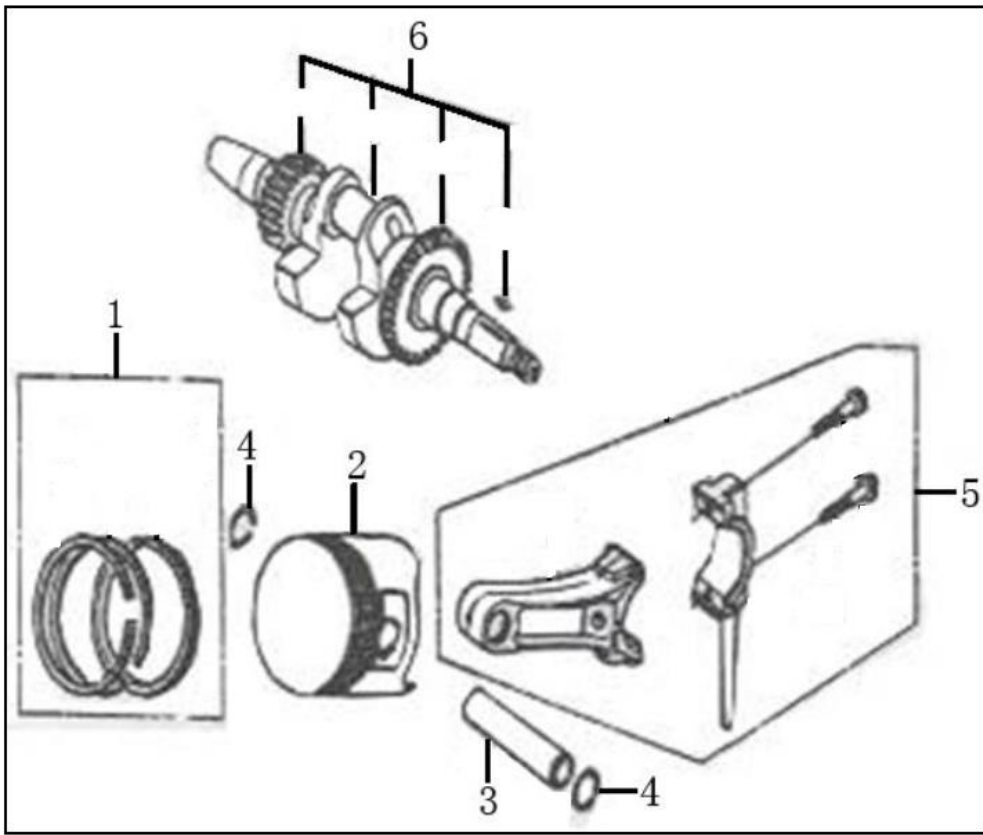

Model: TG725B

Part Number: TG725B

Year: 2019

POS	QTY	PARTNUMBER	BESKRIVELSE	DESCRIPTION
1	1	428757	TOPSTYKKE	CYLINDER HEAD
4	1	428765	TOPPAKNING	HEAD GASKET
5	1	428762	VENTILTÆKSEL	GASKET
6	1	443549	VENTILDÆKSEL PAKNING	PACKING, HEAD COVER
7	1	443550	ÅNDERØR	TUBE BREATHER
8	4	428768	FLANGEBOLT M6X14	COLLAR BOLT M6X14
9	2	428758	PINBOLT M6X113	PIN BOLT M6X113
10	2	428759	PINBOLT M8X34	PIN BOLT M8X34
11	2	428767	STIFT Ø10X16	PIN Ø10X16
12	4	428760	FLANGEBOLT M8X55	COLLAR BOLT M8X55
13	1	10011041	TÆNDRØR W22EP-U	SPARK PLUGS W22EP-U

POS	QTY	PARTNUMBER	BESKRIVELSE	DESCRIPTION
1	1	428769	KRUMTAPHUS	CRANKCASE
2	2	428770	OLIEPROP/SKRUE	OIL PLUG
3	2	428771	PLANSKIVE FOR OLIEPROP	FACE PLATE
4	1	428772	PAKDÅSE 25X41,25X6	OIL SEAL 25X41,25X6
9	1	428773	KUGLELEJE 25X52X15	BALL BEARING 25X52X15
10	1	428774	ARM FOR REGULATOR	LEVER
11	1	428775	PLANSKIVE M6X15X0,5	FACE PLATE M6X15X0,5
12	1	443609	SPLIT	PIN LOCK
13	2	443610	GEAR	GOVERNOR ASSY

POS	QTY	PARTNUMBER	BESKRIVELSE	DESCRIPTION
2	1	428784	STEMPEL	PISTON
3	1	428785	KRYDSPIND	CROSSHEAD TUBE
4	2	428786	LÅSERING	LOCKING RING
6	1	428788	KRUMTAP	CRANK
1	1	428783	STEMPELRINGESÆT	PISTON RING SET
5	1	443614	PEJLSTANG KOMPLET	ROD ASSY CONNECTING

POS	QTY	PARTNUMBER	BESKRIVELSE	DESCRIPTION
1	1	428820	TÆNDSPOLE KOMPLET MED TÆNDRØRSHÆTTE	IGNITION COIL
5	2	428821	FLANGEBOLT M6X30	COLLAR BOLT M6X30
6	1	428822	SVINGHJUL	FLYWHEEL
7	1	428823	BLÆSEHJUL	FAN
8	1	428824	STARTTRISSE	STARTER SPOOL
9	1	428825	MØTRIK SPECIEL	NUT