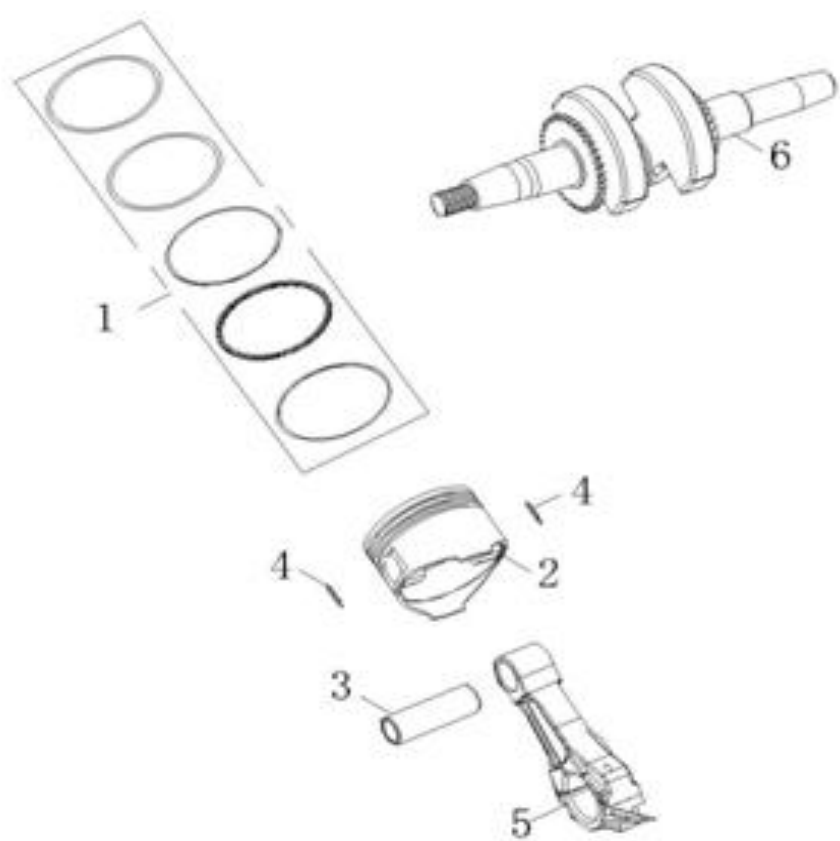

POS	QTY	PARTNUMBER	BESKRIVELSE	DESCRIPTION
1	1	450684	CYLINDERHUS	HEAD COMP,CYLINDER
2	2	450685	BOLT M6X113	BOLT STUD IN M6*113
3	2	428759	PINBOLT M8X34	PIN BOLT M8X34
4	4	428760	FLANGEBOLT M8X55	COLLAR BOLT M8X55
5	1	428762	VENTILTÆKSEL	GASKET
6	1	443549	VENTILDÆKSEL PAKNING	PACKING, HEAD COVER
7	1	443550	ÅNDERØR	TUBE BREATHER
8	1	10011041	TÆNDRØR W22EP-U	SPARK PLUGS W22EP-U
9	1	428765	TOPPAKNING	HEAD GASKET
10	1	450686	PAKNING	GASKET MUFFLER WITHOUT ASBESTOS
11	2	450687	BØS	PIN DOWER
12	4	428768	FLANGEBOLT M6X14	COLLAR BOLT M6X14

POS	QTY	PARTNUMBER	BESKRIVELSE	DESCRIPTION
1	1	450688	KRUMTAPHUS	CRANK CASE
2	2	428770	OLIEPROP/SKRUE	OIL PLUG
3	2	428771	PLANSKIVE FOR OLIEPROP	FACE PLATE
4	1	428772	PAKDÅSE 25X41,25X6	OIL SEAL 25X41,25X6
5	1	428773	KUGLELEJE 25X52X15	BALL BEARING 25X52X15
6	1	428774	ARM FOR REGULATOR	LEVER
7	1	428775	PLANSKIVE M6X15X0,5	FACE PLATE M6X15X0,5
8	1	443609	SPLIT	PIN LOCK
9	2	450689	SKIVE	WASHER
10	1	443610	GEAR	GOVERNOR ASSY

POS	QTY	PARTNUMBER	BESKRIVELSE	DESCRIPTION
1	1	443611	BUNDDÆKSEL	CRANKCASE COVER
2	1	428773	KUGLELEJE 25X52X15	BALL BEARING 25X52X15
3	1	428772	PAKDÅSE 25X41,25X6	OIL SEAL 25X41,25X6
4	1	443612	PAKNING	PACKING CASE COVER
5	2	450690	BØS	PIN, DOWEL
6	1	428779	BUNDPROP	OIL CAP
7	1	428779	BUNDPROP	OIL CAP
8	6	428778	FLANGEBOLT M8X32	COLLAR BOLT M8X32

POS	QTY	PARTNUMBER	BESKRIVELSE	DESCRIPTION
1	1	450691	STEMPELRINGESÆT	RING SET
2	1	450692	STEMPEL	PISTON
3	1	428785	KRYDSPIND	CROSSHEAD TUBE
4	2	428786	LÅSERING	LOCKING RING
5	1	450693	STEMPELARM	ROD ASSY CONNECTING
6	1	450694	KRUMTAP	CRANKSHAFT COMP