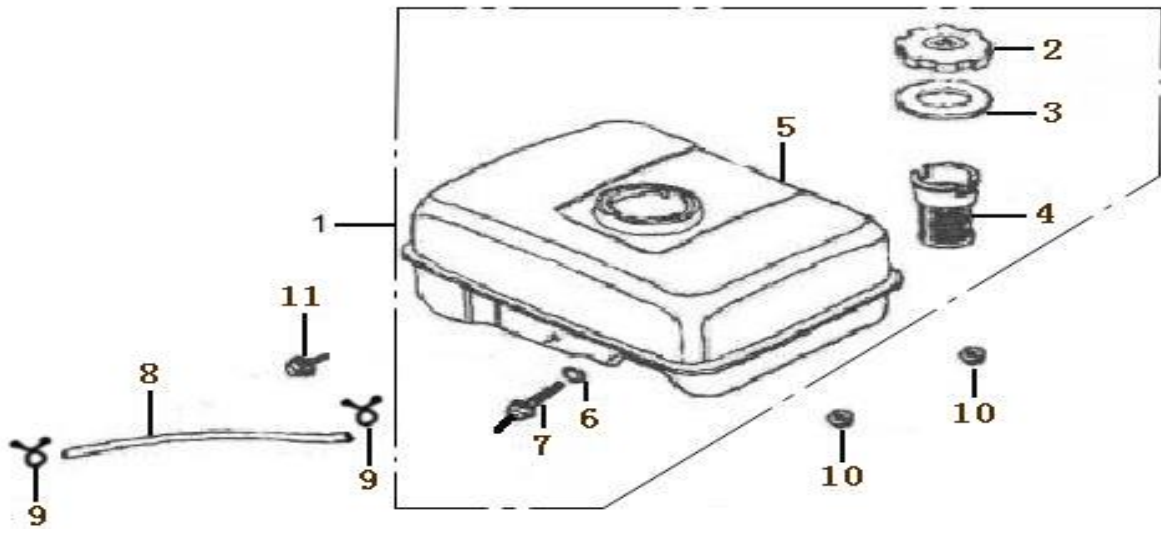

POS	QTY	PARTNUMBER	BESKRIVELSE	DESCRIPTION
1	1	450715	BRÆNDSTOFTANK KPL	TANK COMP ., FUEL
2	1	450716	TANKLÅG	CAP,FUEL FILLER
3	1	450717	PAKNING	PACKING , FUEL FILLER CAP
4	1	450718	FILTER	FILTER , FUEL
5	1	450719	BRÆNDSTOFTANK	TANK FUEL
6	1	450720	PAKNING	PACKING , JOINT
7	1	450721	SLANGESTUDS	JOINT COMP, FUEL TANK
8	1	450722	BRÆNDSTOFSLANGE	TUBE,FUEL
9	2	428849	KLEMME FOR BRÆNDSTOFSLANGE	CLAMP
10	2	428805	FLANGEBOLT M6X8	COLLAR BOLT M6X8
11	1	428850	FLANGEBOLT M6X28	COLLAR BOLT M6X28