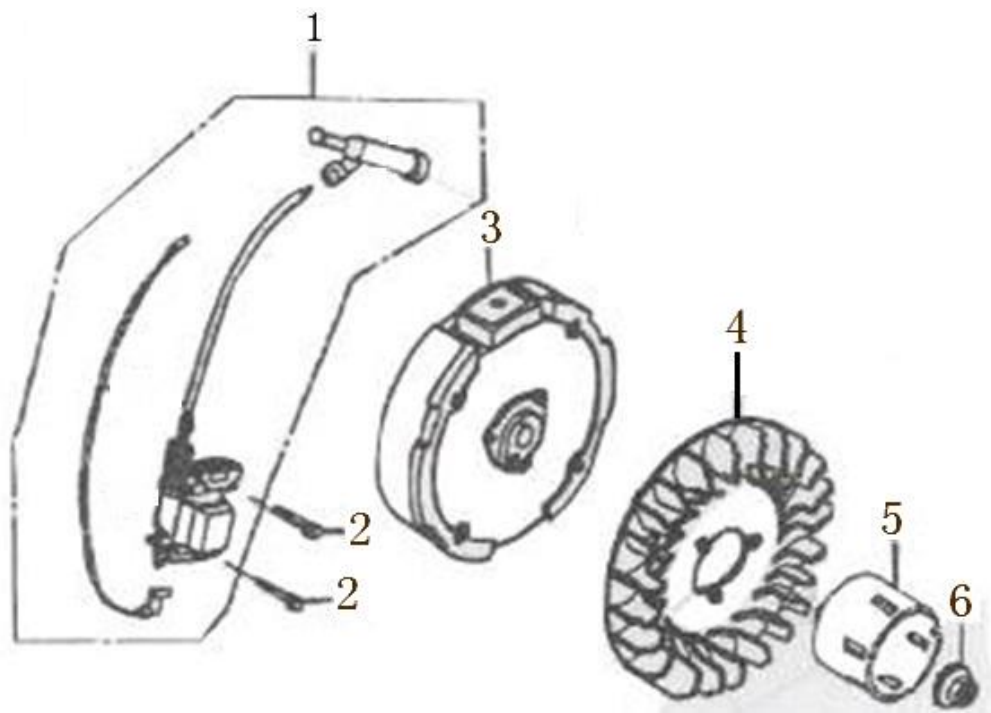

POS	QTY	PARTNUMBER	BESKRIVELSE	DESCRIPTION
1	1	450705	TÆENDSPOLE KPL	COIL ASSY IGNITION WITH COVER
2	2	428821	FLANGEBOLT M6X30	COLLAR BOLT M6X30
3	1	428822	SVINGHJUL	FLYWHEEL
4	1	428823	BLÆSEHJUL	FAN
5	1	428824	STARTTRISSE	STARTER SPOOL
6	1	428825	MØTRIK SPECIEL	NUT