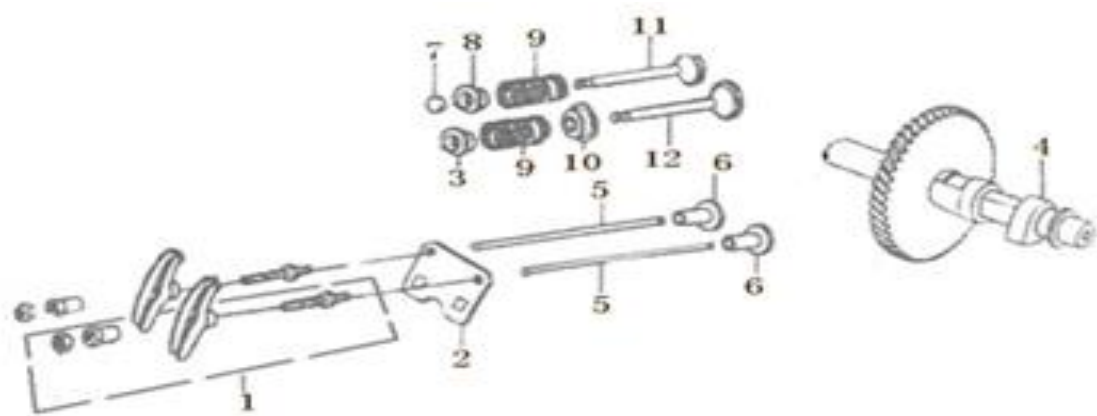

POS	QTY	PARTNUMBER	BESKRIVELSE	DESCRIPTION
1	1	450684	CYLINDERHUS	HEAD COMP,CYLINDER
2	2	450685	BOLT M6X113	BOLT STUD IN M6*113
3	2	428759	PINBOLT M8X34	PIN BOLT M8X34
4	4	428760	FLANGEBOLT M8X55	COLLAR BOLT M8X55
5	1	428762	VENTILTÆKSEL	GASKET
6	1	443549	VENTILDÆKSEL PAKNING	PACKING, HEAD COVER
7	1	443550	ÅNDERØR	TUBE BREATHER
8	1	10011041	TÆNDRØR W22EP-U	SPARK PLUGS W22EP-U
9	1	428765	TOPPAKNING	HEAD GASKET
10	1	450686	PAKNING	GASKET MUFFLER WITHOUT ASBESTOS
11	2	450687	BØS	PIN DOWER
12	4	428768	FLANGEBOLT M6X14	COLLAR BOLT M6X14

POS	QTY	PARTNUMBER	BESKRIVELSE	DESCRIPTION
1	1	450688	KRUMTAPHUS	CRANK CASE
2	2	428770	OLIEPROP/SKRUE	OIL PLUG
3	2	428771	PLANSKIVE FOR OLIEPROP	FACE PLATE
4	1	428772	PAKDÅSE 25X41,25X6	OIL SEAL 25X41,25X6
5	1	428773	KUGLELEJE 25X52X15	BALL BEARING 25X52X15
6	1	428774	ARM FOR REGULATOR	LEVER
7	1	428775	PLANSKIVE M6X15X0,5	FACE PLATE M6X15X0,5
8	1	443609	SPLIT	PIN LOCK
9	2	450689	SKIVE	WASHER
10	1	443610	GEAR	GOVERNOR ASSY

POS	QTY	PARTNUMBER	BESKRIVELSE	DESCRIPTION
1	1	450691	STEMPELRINGESÆT	RING SET
2	1	450692	STEMPEL	PISTON
3	1	428785	KRYDSPIND	CROSSHEAD TUBE
4	2	428786	LÅSERING	LOCKING RING
5	1	450693	STEMPELARM	ROD ASSY CONNECTING
6	1	450694	KRUMTAP	CRANKSHAFT COMP

POS	QTY	PARTNUMBER	BESKRIVELSE	DESCRIPTION
1	2	428789	VIPPEARME	ROCKING LEVER
2	1	428790	STYREPLADE	VALVE GUIDE
3	1	428791	JUSTERINGSMØTRIK	VALVE SEAT
4	1	450695	KNASTAKSEL	CAMSHAFT ASSY
5	2	428793	STØDSTANG	PUSH ROD
6	2	428794	STØDSTANGSFOD	VALVE SEAT
7	1	428795	PAKDÅSE	GUARD
8	1	428796	JUSTERINGSMØTRIK	VALVE SEAT
9	2	443554	VENTILFJEDER	SPRING VALVE
10	1	428797	PAKNING FOR VENTILSÆDE	GASKET
11	1	428798	VENTIL FOR UDSØDNING	VALVE
12	1	428799	VENTIL FOR INDSUGNING	VALVE