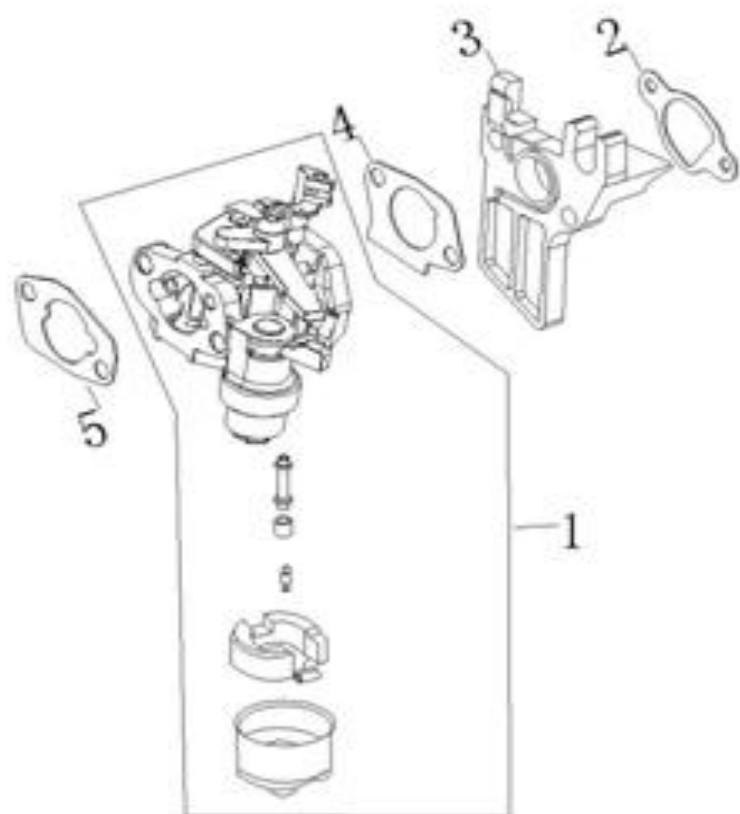

POS	QTY	PARTNUMBER	BESKRIVELSE	DESCRIPTION
1	1	450702	KARBURATOR	CARBURETOR
2	1	428816	PAKNING VED INSOLATOR	GASKET
3	1	428817	INSOLATOR	INSULATOR
4	1	450703	PAKNING	PACKING CARURETOR WITHOUT ABESTOS
5	1	450704	PAKNING	GASKET AIR CLEANER