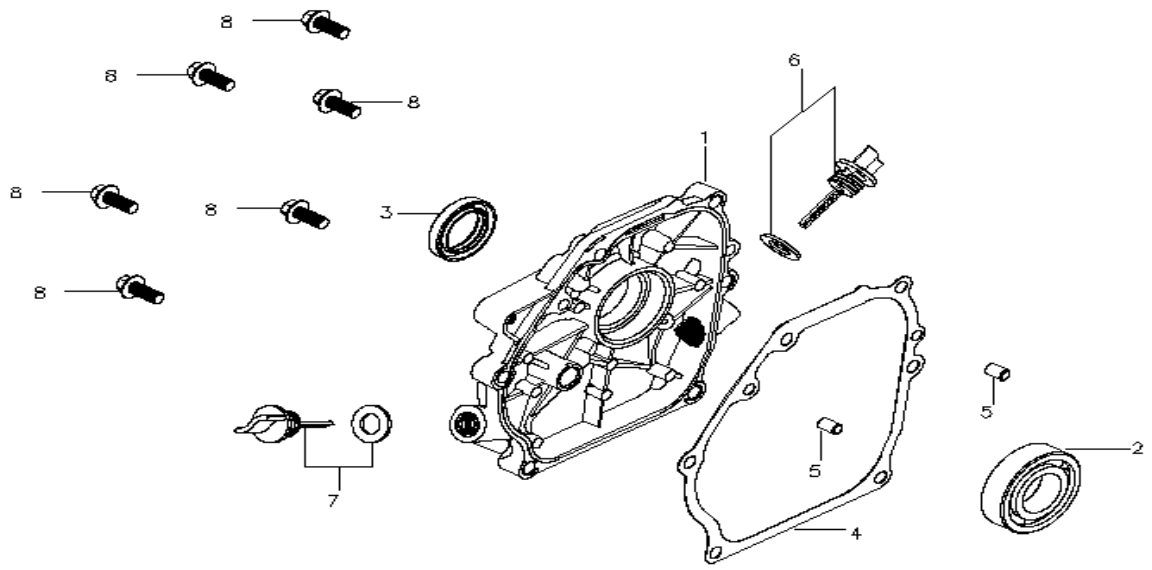

POS	QTY	PARTNUMBER	BESKRIVELSE	DESCRIPTION
1	1	450684	CYLINDERHUS	HEAD COMP,CYLINDER
2	2	450685	BOLT M6X113	BOLT STUD IN M6*113
3	2	428759	PINBOLT M8X34	PIN BOLT M8X34
4	4	428760	FLANGEBOLT M8X55	COLLAR BOLT M8X55
5	1	428762	VENTILTÆKSEL	GASKET
6	1	443549	VENTILDÆKSEL PAKNING	PACKING, HEAD COVER
7	1	443550	ÅNDERØR	TUBE BREATHER
8	1	10011041	TÆNDRØR W22EP-U	SPARK PLUGS W22EP-U
9	1	428765	TOPPAKNING	HEAD GASKET
10	1	450686	PAKNING	GASKET MUFFLER WITHOUT ASBESTOS
11	2	450687	BØS	PIN DOWER
12	4	428768	FLANGEBOLT M6X14	COLLAR BOLT M6X14

POS	QTY	PARTNUMBER	BESKRIVELSE	DESCRIPTION
1	1	450688	KRUMTAPHUS	CRANK CASE
2	2	428770	OLIEPROP/SKRUE	OIL PLUG
3	2	428771	PLANSKIVE FOR OLIEPROP	FACE PLATE
4	1	428772	PAKDÅSE 25X41,25X6	OIL SEAL 25X41,25X6
5	1	428773	KUGLELEJE 25X52X15	BALL BEARING 25X52X15
6	1	428774	ARM FOR REGULATOR	LEVER
7	1	428775	PLANSKIVE M6X15X0,5	FACE PLATE M6X15X0,5
8	1	443609	SPLIT	PIN LOCK
9	2	450689	SKIVE	WASHER
10	1	443610	GEAR	GOVERNOR ASSY

POS	QTY	PARTNUMBER	BESKRIVELSE	DESCRIPTION
1	1	443611	BUNDDÆKSEL	CRANKCASE COVER
2	1	428773	KUGLELEJE 25X52X15	BALL BEARING 25X52X15
3	1	428772	PAKDÅSE 25X41,25X6	OIL SEAL 25X41,25X6
4	1	443612	PAKNING	PACKING CASE COVER
5	2	450690	BØS	PIN, DOWEL
6	1	428779	BUNDPROP	OIL CAP
7	1	428779	BUNDPROP	OIL CAP
8	6	428778	FLANGEBOLT M8X32	COLLAR BOLT M8X32

POS	QTY	PARTNUMBER	BESKRIVELSE	DESCRIPTION
1	1	450691	STEMPELRINGESÆT	RING SET
2	1	450692	STEMPEL	PISTON
3	1	428785	KRYDSPIND	CROSSHEAD TUBE
4	2	428786	LÅSERING	LOCKING RING
5	1	450693	STEMPELARM	ROD ASSY CONNECTING
6	1	450694	KRUMTAP	CRANKSHAFT COMP