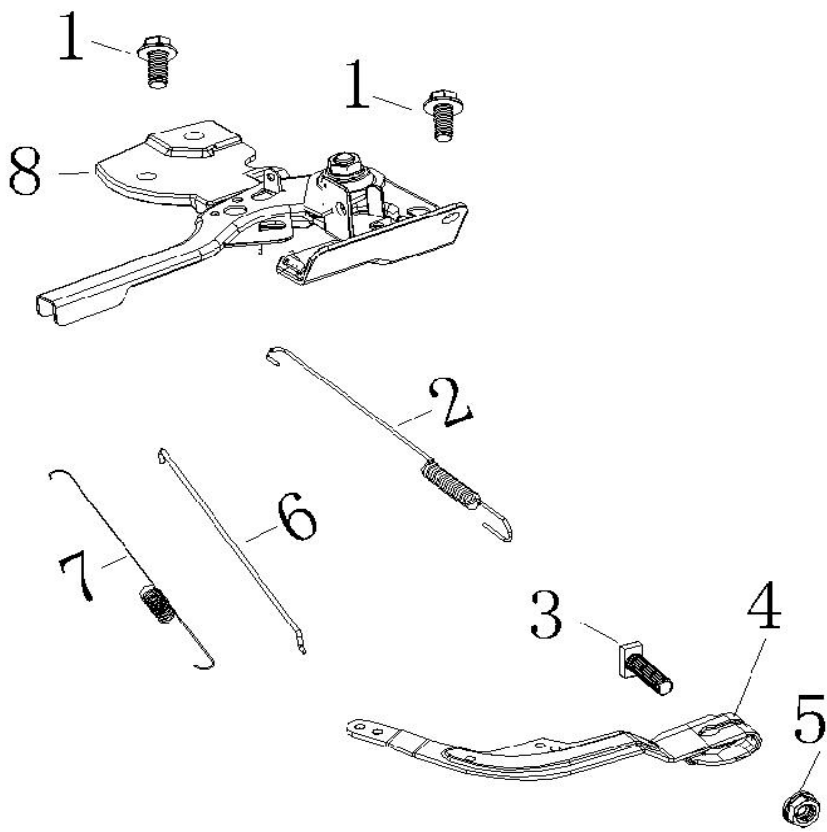

POS	QTY	PARTNUMBER	BESKRIVELSE	DESCRIPTION
1	1	450691	STEMPELRINGESÆT	RING SET
2	1	450692	STEMPEL	PISTON
3	1	428785	KRYDSPIND	CROSSHEAD TUBE
4	2	428786	LÅSERING	LOCKING RING
5	1	450693	STEMPELARM	ROD ASSY CONNECTING
6	1	450694	KRUMTAP	CRANKSHAFT COMP

POS	QTY	PARTNUMBER	BESKRIVELSE	DESCRIPTION
1	2	428789	VIPPEARME	ROCKING LEVER
2	1	428790	STYREPLADE	VALVE GUIDE
3	1	428791	JUSTERINGSMØTRIK	VALVE SEAT
4	1	450695	KNASTAKSEL	CAMSHAFT ASSY
5	2	428793	STØDSTANG	PUSH ROD
6	2	428794	STØDSTANGSFOD	VALVE SEAT
7	1	428795	PAKDÅSE	GUARD
8	1	428796	JUSTERINGSMØTRIK	VALVE SEAT
9	2	443554	VENTILFJEDER	SPRING VALVE
10	1	428797	PAKNING FOR VENTILSÆDE	GASKET
11	1	428798	VENTIL FOR UDSØDNING	VALVE
12	1	428799	VENTIL FOR INDSUGNING	VALVE

POS	QTY	PARTNUMBER	BESKRIVELSE	DESCRIPTION
A	1	464946	PROP	PLUG
1	1	450696	REKYLSTARTER	STARTER ASSY
2	1	450697	SNOR	ROPE
3	1	450698	HÅNDTAG	KNOB RECOIL STARTER
4	1	450699	BLÆSEHUS	COVER COMP FAN
5	1	450700	REKYLSTARTER KPL	RECOIL STARTER COMP
6	4	450701	FLANGEBOLT 6X8	BOLT FLANGE 6X8

POS	QTY	PARTNUMBER	BESKRIVELSE	DESCRIPTION
1	1	450705	TÆENDSPOLE KPL	COIL ASSY IGNITION WITH COVER
2	2	428821	FLANGEBOLT M6X30	COLLAR BOLT M6X30
3	1	428822	SVINGHJUL	FLYWHEEL
4	1	428823	BLÆSEHJUL	FAN
5	1	428824	STARTTRISSE	STARTER SPOOL
6	1	428825	MØTRIK SPECIEL	NUT