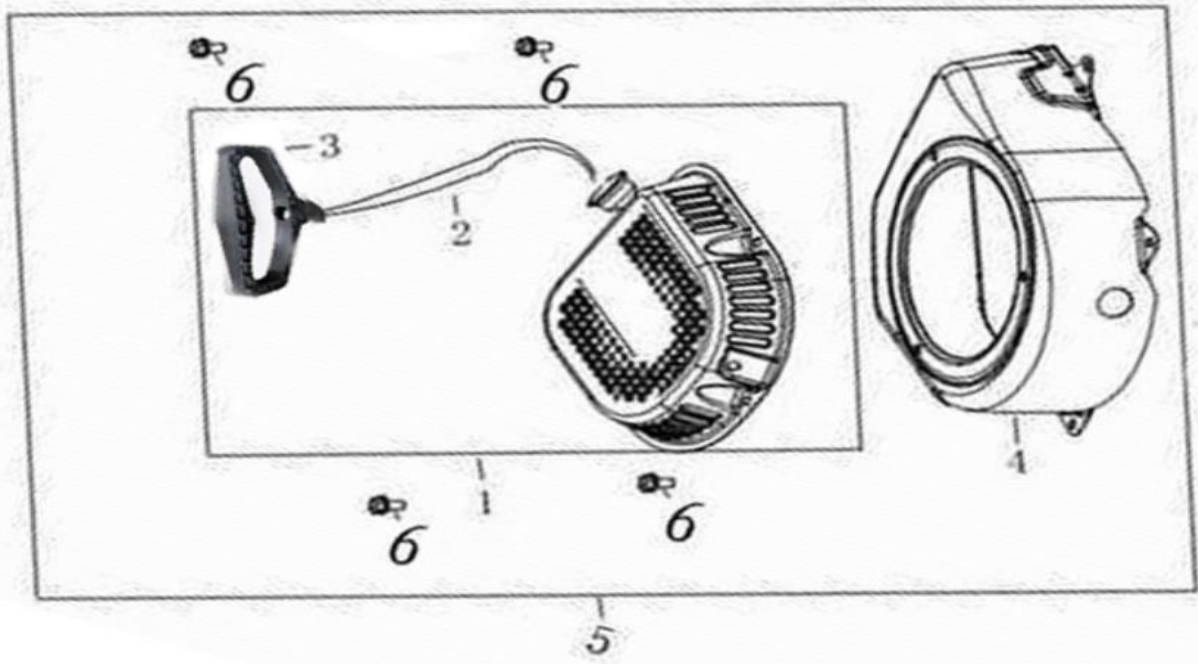

POS	QTY	PARTNUMBER	BESKRIVELSE	DESCRIPTION
A	1	464946	PROP	PLUG
1	1	450696	REKYLSTARTER	STARTER ASSY
2	1	450697	SNOR	ROPE
3	1	450698	HÅNDTAG	KNOB RECOIL STARTER
4	1	450699	BLÆSEHUS	COVER COMP FAN
5	1	450700	REKYLSTARTER KPL	RECOIL STARTER COMP
6	4	450701	FLANGEBOLT 6X8	BOLT FLANGE 6X8