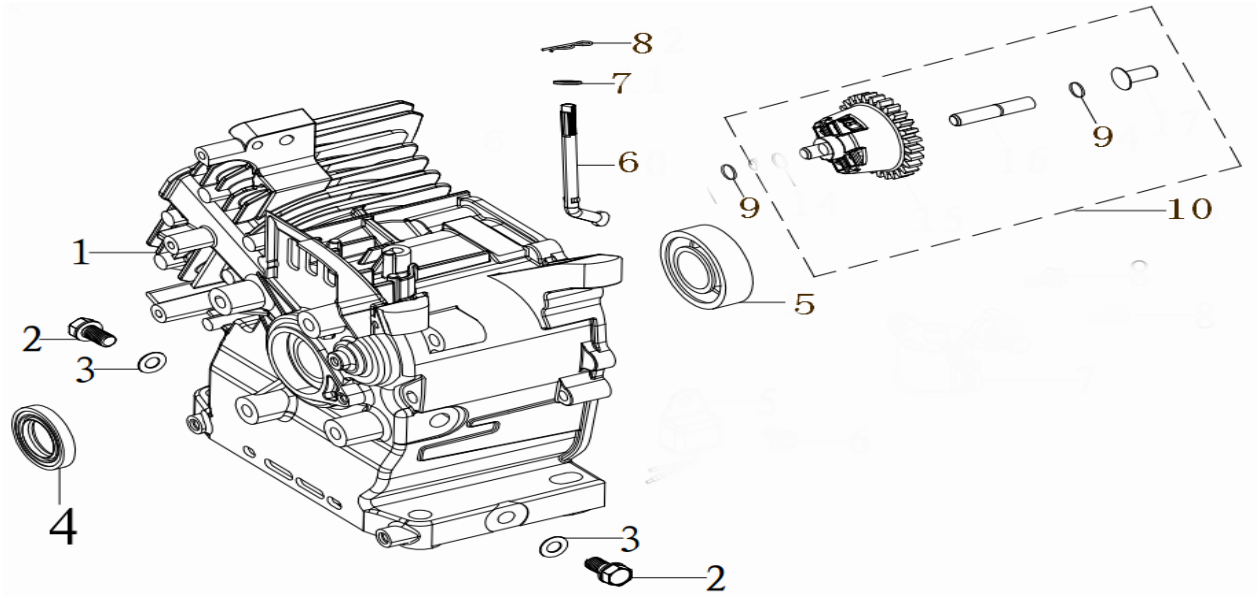

POS	QTY	PARTNUMBER	BESKRIVELSE	DESCRIPTION
1	1	450684	CYLINDERHUS	HEAD COMP,CYLINDER
2	2	450685	BOLT M6X113	BOLT STUD IN M6*113
3	2	428759	PINBOLT M8X34	PIN BOLT M8X34
4	4	428760	FLANGEBOLT M8X55	COLLAR BOLT M8X55
5	1	428762	VENTILTÆKSEL	GASKET
6	1	443549	VENTILDÆKSEL PAKNING	PACKING, HEAD COVER
7	1	443550	ÅNDERØR	TUBE BREATHER
8	1	10011041	TÆNDRØR W22EP-U	SPARK PLUGS W22EP-U
9	1	428765	TOPPAKNING	HEAD GASKET
10	1	450686	PAKNING	GASKET MUFFLER WITHOUT ASBESTOS
11	2	450687	BØS	PIN DOWER
12	4	428768	FLANGEBOLT M6X14	COLLAR BOLT M6X14

POS	QTY	PARTNUMBER	BESKRIVELSE	DESCRIPTION
1	1	450688	KRUMTAPHUS	CRANK CASE
2	2	428770	OLIEPROP/SKRUE	OIL PLUG
3	2	428771	PLANSKIVE FOR OLIEPROP	FACE PLATE
4	1	428772	PAKDÅSE 25X41,25X6	OIL SEAL 25X41,25X6
5	1	428773	KUGLELEJE 25X52X15	BALL BEARING 25X52X15
6	1	428774	ARM FOR REGULATOR	LEVER
7	1	428775	PLANSKIVE M6X15X0,5	FACE PLATE M6X15X0,5
8	1	443609	SPLIT	PIN LOCK
9	2	450689	SKIVE	WASHER
10	1	443610	GEAR	GOVERNOR ASSY

POS	QTY	PARTNUMBER	BESKRIVELSE	DESCRIPTION
1	1	443611	BUNDDÆKSEL	CRANKCASE COVER
2	1	428773	KUGLELEJE 25X52X15	BALL BEARING 25X52X15
3	1	428772	PAKDÅSE 25X41,25X6	OIL SEAL 25X41,25X6
4	1	443612	PAKNING	PACKING CASE COVER
5	2	450690	BØS	PIN, DOWEL
6	1	428779	BUNDPROP	OIL CAP
7	1	428779	BUNDPROP	OIL CAP
8	6	428778	FLANGEBOLT M8X32	COLLAR BOLT M8X32

POS	QTY	PARTNUMBER	BESKRIVELSE	DESCRIPTION
1	1	450691	STEMPELRINGESÆT	RING SET
2	1	450692	STEMPEL	PISTON
3	1	428785	KRYDSPIND	CROSSHEAD TUBE
4	2	428786	LÅSERING	LOCKING RING
5	1	450693	STEMPELARM	ROD ASSY CONNECTING
6	1	450694	KRUMTAP	CRANKSHAFT COMP