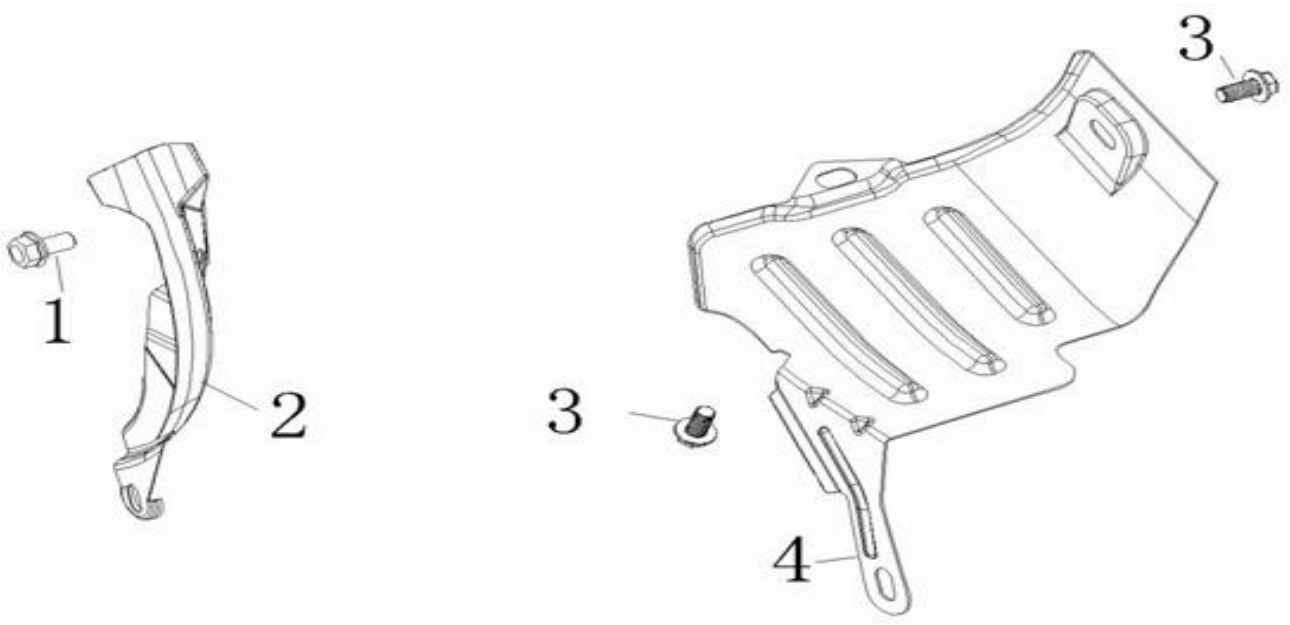

POS	QTY	PARTNUMBER	BESKRIVELSE	DESCRIPTION
1	1	428811	FLANGEBOLT M6X20	COLLAR BOLT M6X20
2	1	428812	SIDEDÆKSEL	SIDE CAP
3	2	428813	FLANGEBOLT M6X8	COLLAR BOLT M6X8
4	1	428814	SIDEDÆKSEL	SIDE CAP