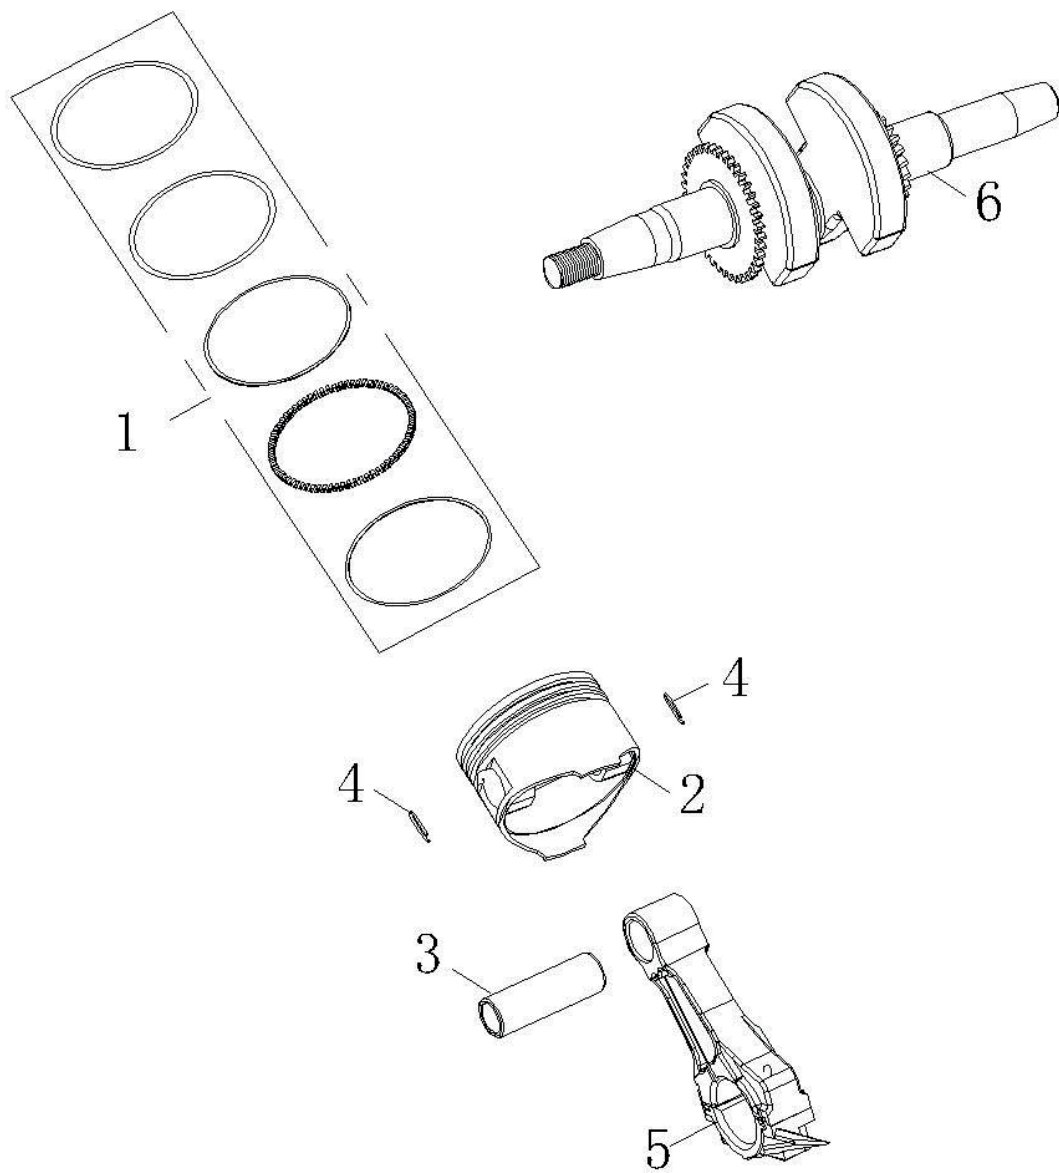

POS	QTY	PARTNUMBER	BESKRIVELSE	DESCRIPTION
1	1	428757	TOPSTYKKE	CYLINDER
2	2	428758	PINBOLT M6X113	PIN BOLT M6X113
3	2	428759	PINBOLT M8X34	PIN BOLT M8X34
4	4	428760	FLANGEBOLT M8X55	COLLAR BOLT M8X55
5	1	428761	VENTILDÆKSEL	VALVE COVER
6	1	428762	PAKNING FOR VENTILDÆKSEL	GASKET
7	1	428763	ÅNDERØR	BREATHER TUBE
8	1	428764	TÆNDRØR	SPARK PLUGS
9	1	428765	TOPPAKNING	GASKET
10	1	428766	PAKNING FOR UDSTØDNING	GASKET
11	2	428767	STIFT Ø10X16	PIN Ø10X16
12	4	428768	FLANGEBOLT M6X14	COLLAR BOLT M6X14

POS	QTY	PARTNUMBER	BESKRIVELSE	DESCRIPTION
1	1	428769	KRUMTAPHUS	CRANKCASE
2	2	428770	OLIEPROP/SKRUE	OIL PLUG
3	2	428771	PLANSKIVE FOR OLIEPROP	FACE PLATE
4	1	428772	PAKDÅSE 25X41,25X6	OIL SEAL 25X41,25X6
5	1	428773	KUGLELEJE 25X52X15	BALL BEARING 25X52X15
6	1	428774	ARM FOR REGULATOR	LEVER
7	1	428775	PLANSKIVE M6X15X0,5	FACE PLATE M6X15X0,5
8	1	428776	FJEDERSPLIT	SPRING COTTER
9	2	428775	PLANSKIVE M6X15X0,5	FACE PLATE M6X15X0,5
10	1	428777	DEKOMPRESSIØN	CAMSHAFT

POS	QTY	PARTNUMBER	BESKRIVELSE	DESCRIPTION
1	6	428778	FLANGEBOLT M8X32	COLLAR BOLT M8X32
2	2	428779	OLIEDÆKSEL	OIL CAP
3	1	428780	SIDEDÆKSEL FOR KRUMTAPHUS	SIDE CAP
4	1	428772	PAKDÅSE 25X41,25X6	OIL SEAL 25X41,25X6
5	1	428781	PAKNING FOR SIDEDÆKSEL	GASKET
6	2	428782	STIFT Ø8X14	PIN Ø8X14
7	1	428773	KUGLELEJE 25X52X15	BALL BEARING 25X52X15

POS	QTY	PARTNUMBER	BESKRIVELSE	DESCRIPTION
1	2	428789	VIPPEARMSÆT	ROCKING LEVER
2	1	428790	VENTILSTYR	VALVE GUIDE
3	1	428791	VENTILSÆDE (INDSUGNING)	SPRING
4	1	428792	KNASTAKSEL KOMPLET	CAMSHAFT
5	2	428793	STØDSTANG	PUSH ROD
6	2	428794	VENTILSÆDE	VALVE SEAT
7	1	428795	SKÆRM FOR VENTIL	GUARD
8	1	428796	VENTILSÆDE (UDSTØDNING)	SPRING
9	2	428791	VENTILSÆDE (INDSUGNING)	SPRING
10	1	428797	PAKNING FOR VENTILSÆDE	GASKET
11	1	428798	VENTIL FOR UDSØDNING	VALVE
12	1	428799	VENTIL FOR INDSUGNING	VALVE