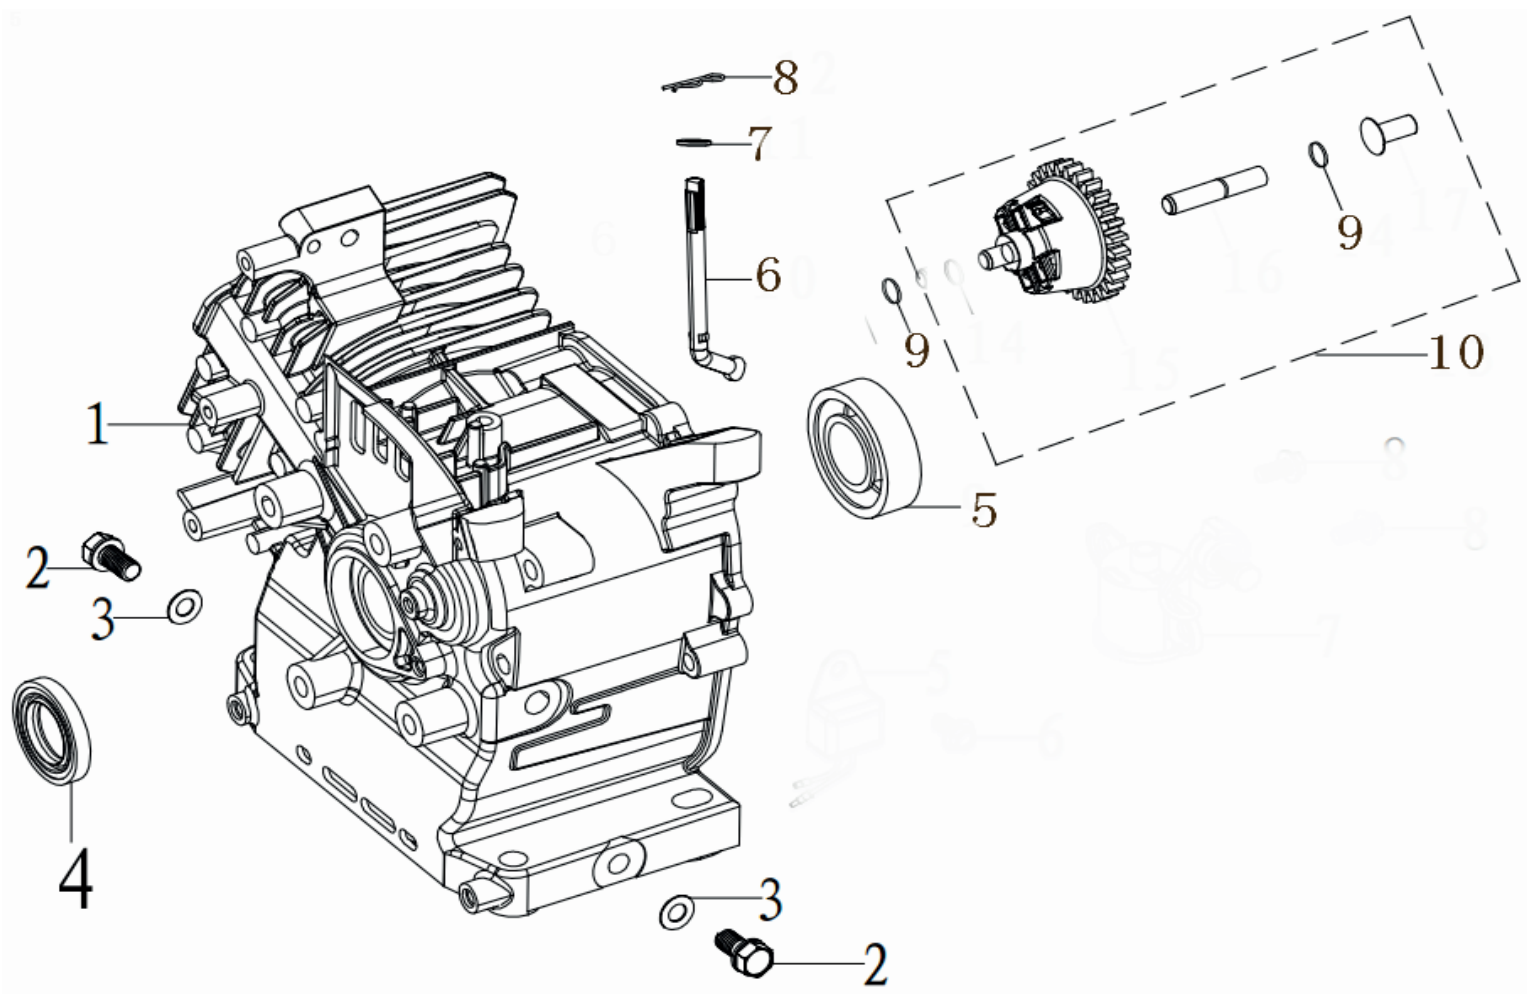

POS	QTY	PARTNUMBER	BESKRIVELSE	DESCRIPTION
1	1	428757	TOPSTYKKE	CYLINDER
2	2	428758	PINBOLT M6X113	PIN BOLT M6X113
3	2	428759	PINBOLT M8X34	PIN BOLT M8X34
4	4	428760	FLANGEBOLT M8X55	COLLAR BOLT M8X55
5	1	428761	VENTILDÆKSEL	VALVE COVER
6	1	428762	PAKNING FOR VENTILDÆKSEL	GASKET
7	1	428763	ÅNDERØR	BREATHER TUBE
8	1	428764	TÆNDRØR	SPARK PLUGS
9	1	428765	TOPPAKNING	GASKET
10	1	428766	PAKNING FOR UDSTØDNING	GASKET
11	2	428767	STIFT Ø10X16	PIN Ø10X16
12	4	428768	FLANGEBOLT M6X14	COLLAR BOLT M6X14

POS	QTY	PARTNUMBER	BESKRIVELSE	DESCRIPTION
1	1	428769	KRUMTAPHUS	CRANKCASE
2	2	428770	OLIEPROP/SKRUE	OIL PLUG
3	2	428771	PLANSKIVE FOR OLIEPROP	FACE PLATE
4	1	428772	PAKDÅSE 25X41,25X6	OIL SEAL 25X41,25X6
5	1	428773	KUGLELEJE 25X52X15	BALL BEARING 25X52X15
6	1	428774	ARM FOR REGULATOR	LEVER
7	1	428775	PLANSKIVE M6X15X0,5	FACE PLATE M6X15X0,5
8	1	428776	FJEDERSPLIT	SPRING COTTER
9	2	428775	PLANSKIVE M6X15X0,5	FACE PLATE M6X15X0,5
10	1	428777	DEKOMPRESSIØN	CAMSHAFT

POS	QTY	PARTNUMBER	BESKRIVELSE	DESCRIPTION
1	6	428778	FLANGEBOLT M8X32	COLLAR BOLT M8X32
2	2	428779	OLIEDÆKSEL	OIL CAP
3	1	428780	SIDEDÆKSEL FOR KRUMTAPHUS	SIDE CAP
4	1	428772	PAKDÅSE 25X41,25X6	OIL SEAL 25X41,25X6
5	1	428781	PAKNING FOR SIDEDÆKSEL	GASKET
6	2	428782	STIFT Ø8X14	PIN Ø8X14
7	1	428773	KUGLELEJE 25X52X15	BALL BEARING 25X52X15

POS	QTY	PARTNUMBER	BESKRIVELSE	DESCRIPTION
1	2	428789	VIPPEARMSÆT	ROCKING LEVER
2	1	428790	VENTILSTYR	VALVE GUIDE
3	1	428791	VENTILSÆDE (INDSUGNING)	SPRING
4	1	428792	KNASTAKSEL KOMPLET	CAMSHAFT
5	2	428793	STØDSTANG	PUSH ROD
6	2	428794	VENTILSÆDE	VALVE SEAT
7	1	428795	SKÆRM FOR VENTIL	GUARD
8	1	428796	VENTILSÆDE (UDSTØDNING)	SPRING
9	2	428791	VENTILSÆDE (INDSUGNING)	SPRING
10	1	428797	PAKNING FOR VENTILSÆDE	GASKET
11	1	428798	VENTIL FOR UDSØDNING	VALVE
12	1	428799	VENTIL FOR INDSUGNING	VALVE