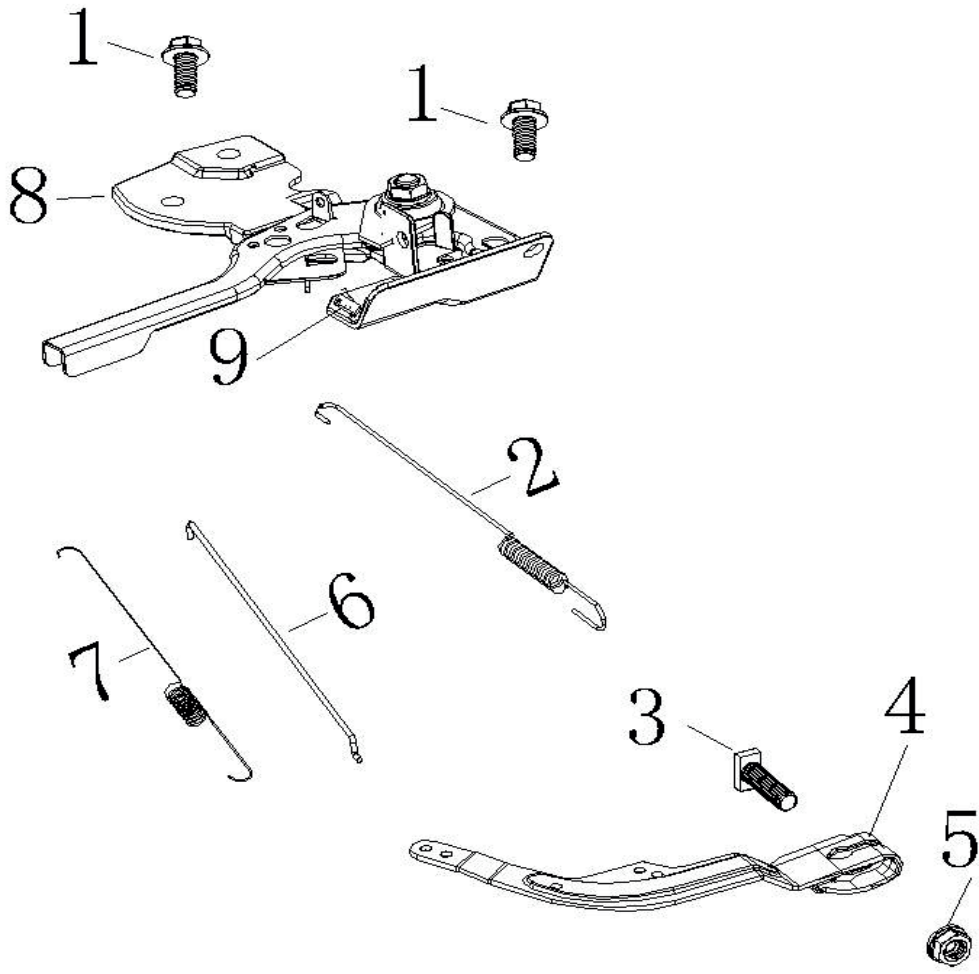

POS	QTY	PARTNUMBER	BESKRIVELSE	DESCRIPTION
1	1	428783	STEMPELRINGESÆT	PISTON RING SET
2	1	428784	STEMPEL	PISTON
3	1	428785	KRYDSPIND	CROSSHEAD TUBE
4	2	428786	LÅSERING	LOCKING RING
5	1	428787	PLEJLSTANG	PISTON ROD
6	1	428788	KRUMTAP	CRANK

POS	QTY	PARTNUMBER	BESKRIVELSE	DESCRIPTION
1	2	428789	VIPPEARMSÆT	ROCKING LEVER
2	1	428790	VENTILSTYR	VALVE GUIDE
3	1	428791	VENTILSÆDE (INDSUGNING)	SPRING
4	1	428792	KNASTAKSEL KOMPLET	CAMSHAFT
5	2	428793	STØDSTANG	PUSH ROD
6	2	428794	VENTILSÆDE	VALVE SEAT
7	1	428795	SKÆRM FOR VENTIL	GUARD
8	1	428796	VENTILSÆDE (UDSTØDNING)	SPRING
9	2	428791	VENTILSÆDE (INDSUGNING)	SPRING
10	1	428797	PAKNING FOR VENTILSÆDE	GASKET
11	1	428798	VENTIL FOR UDSØDNING	VALVE
12	1	428799	VENTIL FOR INDSUGNING	VALVE

POS	QTY	PARTNUMBER	BESKRIVELSE	DESCRIPTION
1	1	428800	REKYLSTARTER KOMPLET	RECOILSTARTER
2	1	428801	STARTSNOR	STARTER CORD
3	1	428802	GREB FOR STARTSNOR	HANDLE
4	1	428803	BLÆSEHUS	CIRCULATOR CASING
5	1	428804	REKYLSTART KOMPLET INKL. BLÆSEHUS	RECOILSTARTER ASSY
6	4	428805	FLANGEBOLT M6X8	COLLAR BOLT M6X8
7	1	428806	SNOREHJUL	STRING WHEEL
8	1	428807	FJEDER FOR REKYLSTARTER	SPRING
9	2	428808	PAL	RATCHET/PAWL
10	1	428809	PALHOLDER	RATCHET HOLDER
11	1	428810	SKRUE FOR PALHOLDER	SCREW
A	1	464946	PROP	PLUG

POS	QTY	PARTNUMBER	BESKRIVELSE	DESCRIPTION
1	1	428820	TÆNDSPOLE KOMPLET MED TÆNDRØRSHÆTTE	IGNITION COIL
2	2	428821	FLANGEBOLT M6X30	COLLAR BOLT M6X30
3	1	428822	SVINGHJUL	FLYWHEEL
4	1	428823	BLÆSEHJUL	FAN
5	1	428824	STARTTRISSE	STARTER SPOOL
6	1	428825	MØTRIK SPECIEL	NUT