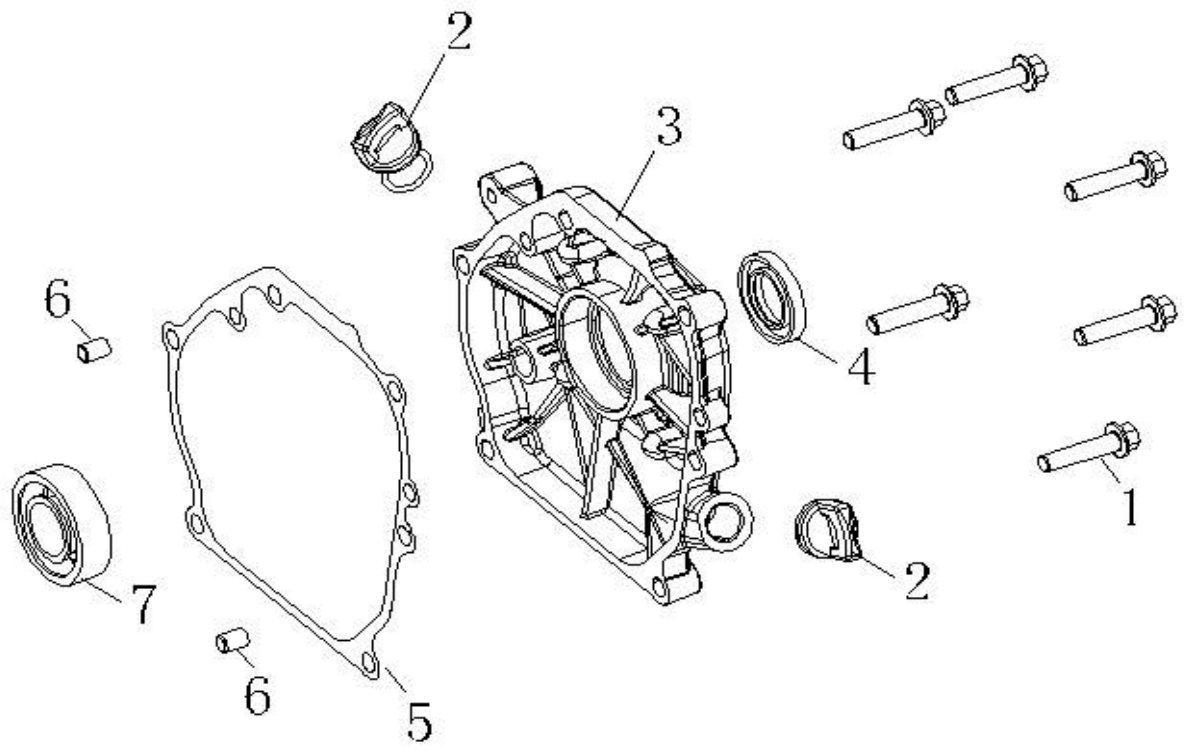

POS	QTY	PARTNUMBER	BESKRIVELSE	DESCRIPTION
1	1	428757	TOPSTYKKE	CYLINDER
2	2	428758	PINBOLT M6X113	PIN BOLT M6X113
3	2	428759	PINBOLT M8X34	PIN BOLT M8X34
4	4	428760	FLANGEBOLT M8X55	COLLAR BOLT M8X55
5	1	428761	VENTILDÆKSEL	VALVE COVER
6	1	428762	PAKNING FOR VENTILDÆKSEL	GASKET
7	1	428763	ÅNDERØR	BREATHER TUBE
8	1	428764	TÆNDRØR	SPARK PLUGS
9	1	428765	TOPPAKNING	GASKET
10	1	428766	PAKNING FOR UDSTØDNING	GASKET
11	2	428767	STIFT Ø10X16	PIN Ø10X16
12	4	428768	FLANGEBOLT M6X14	COLLAR BOLT M6X14

POS	QTY	PARTNUMBER	BESKRIVELSE	DESCRIPTION
1	1	428769	KRUMTAPHUS	CRANKCASE
2	2	428770	OLIEPROP/SKRUE	OIL PLUG
3	2	428771	PLANSKIVE FOR OLIEPROP	FACE PLATE
4	1	428772	PAKDÅSE 25X41,25X6	OIL SEAL 25X41,25X6
5	1	428773	KUGLELEJE 25X52X15	BALL BEARING 25X52X15
6	1	428774	ARM FOR REGULATOR	LEVER
7	1	428775	PLANSKIVE M6X15X0,5	FACE PLATE M6X15X0,5
8	1	428776	FJEDERSPLIT	SPRING COTTER
9	2	428775	PLANSKIVE M6X15X0,5	FACE PLATE M6X15X0,5
10	1	428777	DEKOMPRESSIØN	CAMSHAFT

POS	QTY	PARTNUMBER	BESKRIVELSE	DESCRIPTION
1	6	428778	FLANGEBOLT M8X32	COLLAR BOLT M8X32
2	2	428779	OLIEDÆKSEL	OIL CAP
3	1	428780	SIDEDÆKSEL FOR KRUMTAPHUS	SIDE CAP
4	1	428772	PAKDÅSE 25X41,25X6	OIL SEAL 25X41,25X6
5	1	428781	PAKNING FOR SIDEDÆKSEL	GASKET
6	2	428782	STIFT Ø8X14	PIN Ø8X14
7	1	428773	KUGLELEJE 25X52X15	BALL BEARING 25X52X15

POS	QTY	PARTNUMBER	BESKRIVELSE	DESCRIPTION
1	1	428783	STEMPELRINGESÆT	PISTON RING SET
2	1	428784	STEMPEL	PISTON
3	1	428785	KRYDSPIND	CROSSHEAD TUBE
4	2	428786	LÅSERING	LOCKING RING
5	1	428787	PLEJLSTANG	PISTON ROD
6	1	428788	KRUMTAP	CRANK