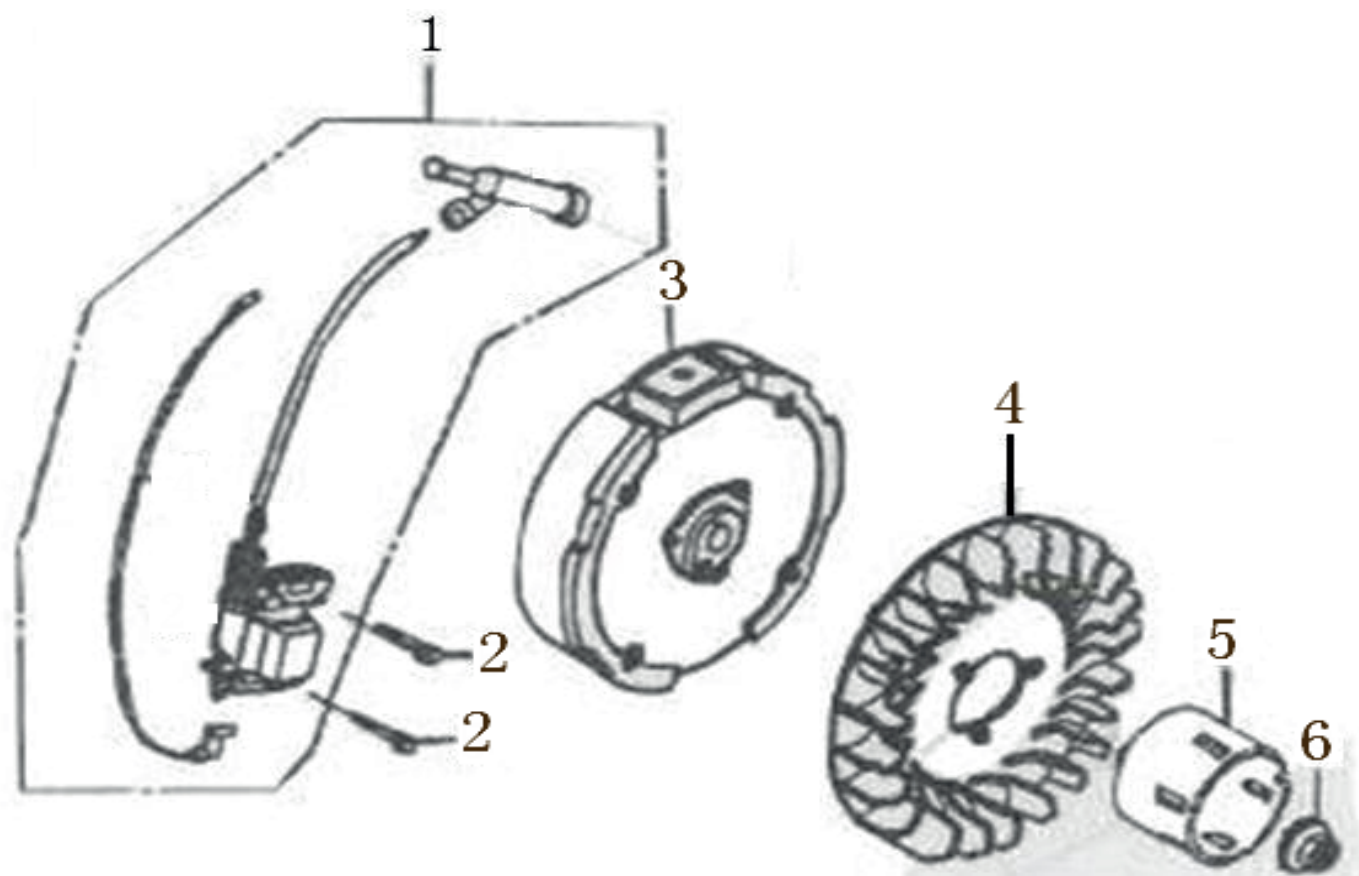

POS	QTY	PARTNUMBER	BESKRIVELSE	DESCRIPTION
1	6	428778	FLANGEBOLT M8X32	COLLAR BOLT M8X32
2	2	428779	OLIEDÆKSEL	OIL CAP
3	1	428780	SIDEDÆKSEL FOR KRUMTAPHUS	SIDE CAP
4	1	428772	PAKDÅSE 25X41,25X6	OIL SEAL 25X41,25X6
5	1	428781	PAKNING FOR SIDEDÆKSEL	GASKET
6	2	428782	STIFT Ø8X14	PIN Ø8X14
7	1	428773	KUGLELEJE 25X52X15	BALL BEARING 25X52X15

POS	QTY	PARTNUMBER	BESKRIVELSE	DESCRIPTION
1	1	428783	STEMPELRINGESÆT	PISTON RING SET
2	1	428784	STEMPEL	PISTON
3	1	428785	KRYDSPIND	CROSSHEAD TUBE
4	2	428786	LÅSERING	LOCKING RING
5	1	428787	PLEJLSTANG	PISTON ROD
6	1	428788	KRUMTAP	CRANK

POS	QTY	PARTNUMBER	BESKRIVELSE	DESCRIPTION
1	2	428789	VIPPEARMSÆT	ROCKING LEVER
2	1	428790	VENTILSTYR	VALVE GUIDE
3	1	428791	VENTILSÆDE (INDSUGNING)	SPRING
4	1	428792	KNASTAKSEL KOMPLET	CAMSHAFT
5	2	428793	STØDSTANG	PUSH ROD
6	2	428794	VENTILSÆDE	VALVE SEAT
7	1	428795	SKÆRM FOR VENTIL	GUARD
8	1	428796	VENTILSÆDE (UDSTØDNING)	SPRING
9	2	428791	VENTILSÆDE (INDSUGNING)	SPRING
10	1	428797	PAKNING FOR VENTILSÆDE	GASKET
11	1	428798	VENTIL FOR UDSØDNING	VALVE
12	1	428799	VENTIL FOR INDSUGNING	VALVE

POS	QTY	PARTNUMBER	BESKRIVELSE	DESCRIPTION
1	1	428820	TÆNDSPOLE KOMPLET MED TÆNDRØRSHÆTTE	IGNITION COIL
2	2	428821	FLANGEBOLT M6X30	COLLAR BOLT M6X30
3	1	428822	SVINGHJUL	FLYWHEEL
4	1	428823	BLÆSEHJUL	FAN
5	1	428824	STARTTRISSE	STARTER SPOOL
6	1	428825	MØTRIK SPECIEL	NUT