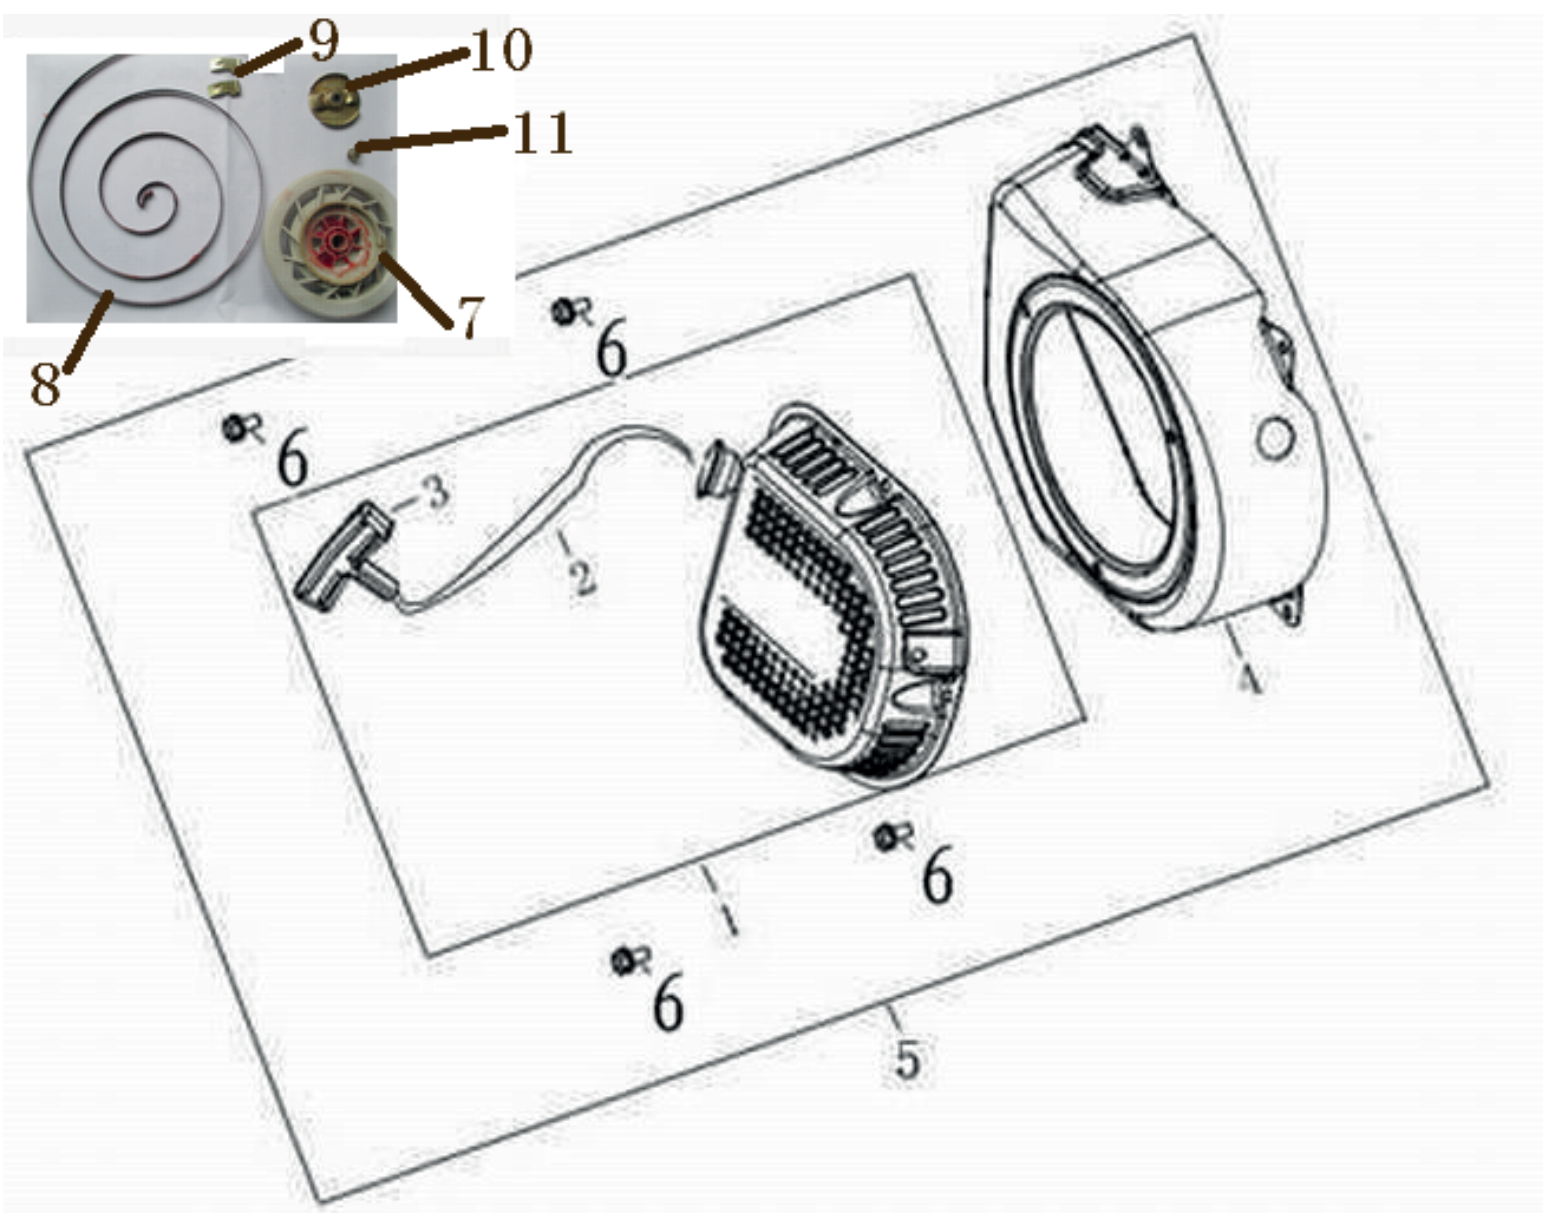

POS	QTY	PARTNUMBER	BESKRIVELSE	DESCRIPTION
1	1	428800	REKYLSTARTER KOMPLET	RECOILSTARTER
2	1	428801	STARTSNOR	STARTER CORD
3	1	428802	GREB FOR STARTSNOR	HANDLE
4	1	428803	BLÆSEHUS	CIRCULATOR CASING
5	1	428804	REKYLSTART KOMPLET INKL. BLÆSEHUS	RECOILSTARTER ASSY
6	4	428805	FLANGEBOLT M6X8	COLLAR BOLT M6X8
7	1	428806	SNOREHJUL	STRING WHEEL
8	1	428807	FJEDER FOR REKYLSTARTER	SPRING
9	2	428808	PAL	RATCHET/PAWL
10	1	428809	PALHOLDER	RATCHET HOLDER
11	1	428810	SKRUE FOR PALHOLDER	SCREW
A	1	464946	PROP	PLUG