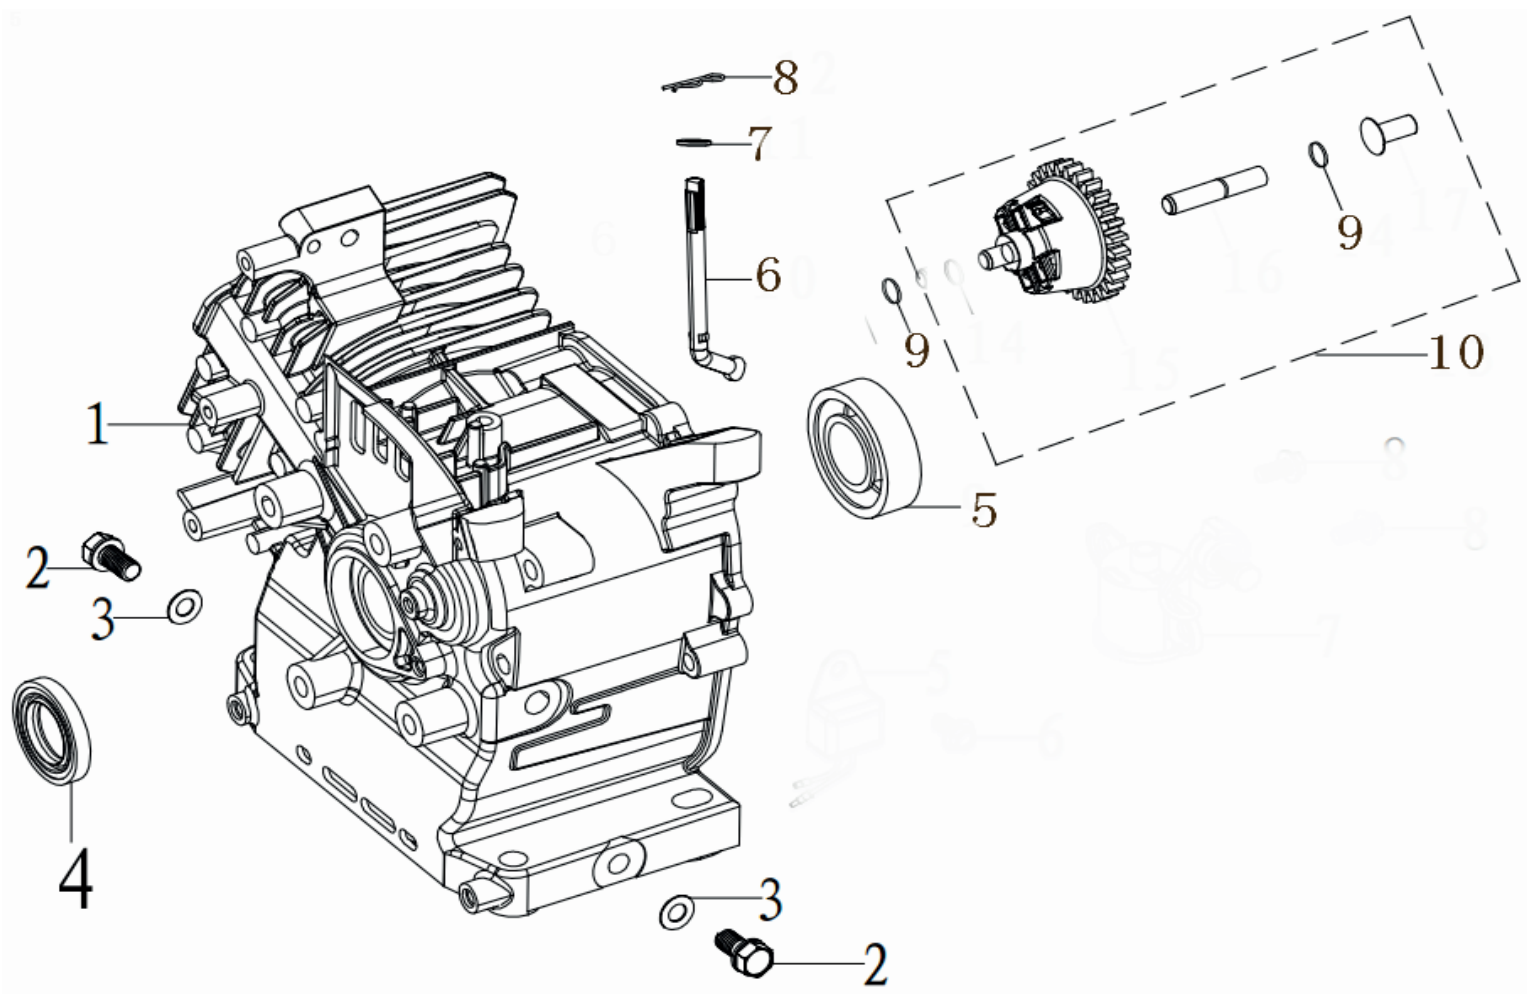

POS	QTY	PARTNUMBER	BESKRIVELSE	DESCRIPTION
1	1	428757	TOPSTYKKE	CYLINDER HEAD
2	2	428758	PINBOLT M6X113	PIN BOLT M6X113
3	2	428759	PINBOLT M8X34	PIN BOLT M8X34
4	4	428760	FLANGEBOLT M8X55	COLLAR BOLT M8X55
5	1	428761	VENTILDÆKSEL	VALVE COVER
6	1	428762	VENTILTÆKSEL	GASKET
7	1	428763	ÅNDERØR	BREATHER TUBE
8	1	10011041	TÆNDRØR W22EP-U	SPARK PLUGS W22EP-U
9	1	428765	TOPPAKNING	HEAD GASKET
10	1	428766	PAKNING FOR Udstødning	GASKET
11	2	428767	STIFT Ø10X16	PIN Ø10X16
12	4	428768	FLANGEBOLT M6X14	COLLAR BOLT M6X14

POS	QTY	PARTNUMBER	BESKRIVELSE	DESCRIPTION
1	1	428769	KRUMTAPHUS	CRANKCASE
2	2	428770	OLIEPROP/SKRUE	OIL PLUG
3	2	428771	PLANSKIVE FOR OLIEPROP	FACE PLATE
4	1	428772	PAKDÅSE 25X41,25X6	OIL SEAL 25X41,25X6
5	1	428773	KUGLELEJE 25X52X15	BALL BEARING 25X52X15
6	1	428774	ARM FOR REGULATOR	LEVER
7	1	428775	PLANSKIVE M6X15X0,5	FACE PLATE M6X15X0,5
8	1	428776	FJEDERSPLIT	SPRING COTTER
9	2	428775	PLANSKIVE M6X15X0,5	FACE PLATE M6X15X0,5
10	1	428777	DEKOMPRESSION	CAMSHAFT

POS	QTY	PARTNUMBER	BESKRIVELSE	DESCRIPTION
1	6	428778	FLANGEBOLT M8X32	COLLAR BOLT M8X32
2	2	428779	OLIEDÆKSEL	OIL CAP
3	1	428780	SIDEDÆKSEL FOR KRUMTAPHUS	SIDE CAP
4	1	428772	PAKDÅSE 25X41,25X6	OIL SEAL 25X41,25X6
5	1	428781	PAKNING FOR SIDEDÆKSEL	GASKET
6	2	428782	STIFT Ø8X14	PIN Ø8X14
7	1	428773	KUGLELEJE 25X52X15	BALL BEARING 25X52X15

POS	QTY	PARTNUMBER	BESKRIVELSE	DESCRIPTION
1	2	428789	VIPPEARMSÆT	ROCKING LEVER
2	1	428790	VENTILSTYR	VALVE GUIDE
3	1	428791	VENTILSÆDE (INDSUGNING)	SPRING
4	1	428792	KNASTAKSEL KOMPLET	CAMSHAFT
5	2	428793	STØDSTANG	PUSH ROD
6	2	428794	VENTILSÆDE	VALVE SEAT
7	1	428795	SKÆRM FOR VENTIL	GUARD
8	1	428796	VENTILSÆDE (UDSTØDNING)	SPRING
9	2	428791	VENTILSÆDE (INDSUGNING)	SPRING
10	1	428797	PAKNING FOR VENTILSÆDE	GASKET
11	1	428798	VENTIL FOR UDSØDNING	VALVE
12	1	428799	VENTIL FOR INDSUGNING	VALVE