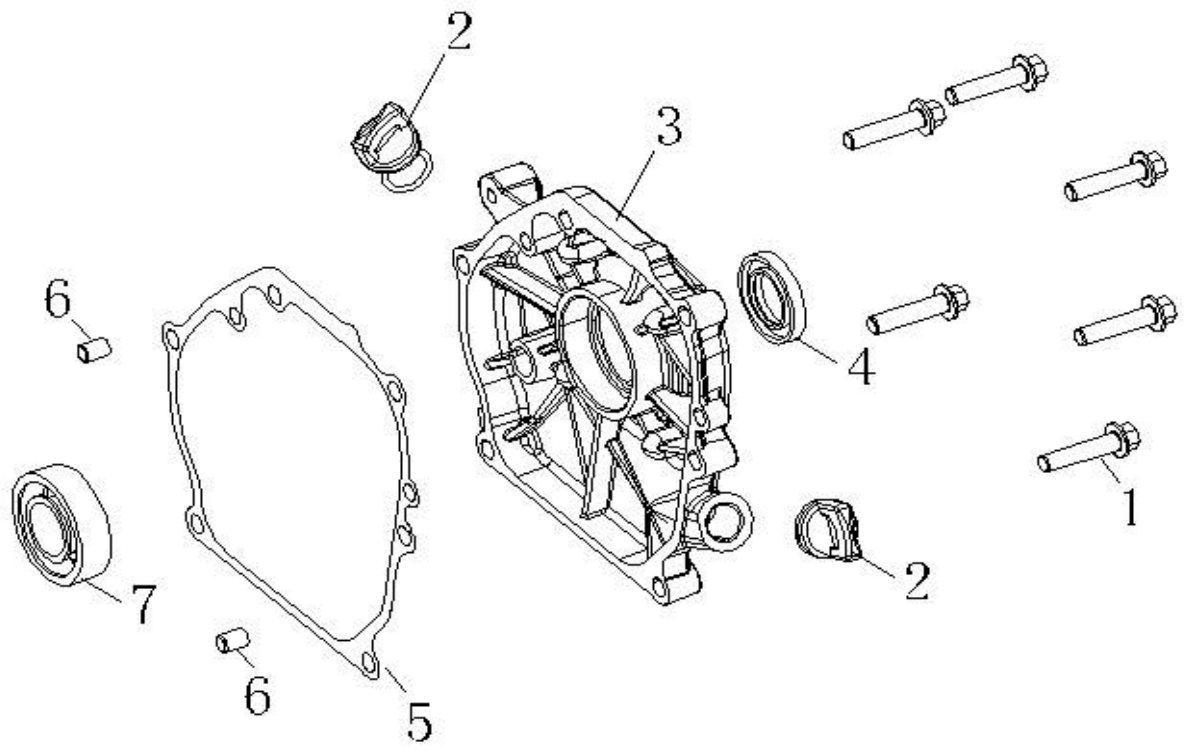

POS	QTY	PARTNUMBER	BESKRIVELSE	DESCRIPTION
1	1	428757	TOPSTYKKE	CYLINDER HEAD
2	2	428758	PINBOLT M6X113	PIN BOLT M6X113
3	2	428759	PINBOLT M8X34	PIN BOLT M8X34
4	4	428760	FLANGEBOLT M8X55	COLLAR BOLT M8X55
5	1	428761	VENTILDÆKSEL	VALVE COVER
6	1	428762	VENTILTÆKSEL	GASKET
7	1	428763	ÅNDERØR	BREATHER TUBE
8	1	10011041	TÆNDRØR W22EP-U	SPARK PLUGS W22EP-U
9	1	428765	TOPPAKNING	HEAD GASKET
10	1	428766	PAKNING FOR Udstødning	GASKET
11	2	428767	STIFT Ø10X16	PIN Ø10X16
12	4	428768	FLANGEBOLT M6X14	COLLAR BOLT M6X14

POS	QTY	PARTNUMBER	BESKRIVELSE	DESCRIPTION
1	1	428769	KRUMTAPHUS	CRANKCASE
2	2	428770	OLIEPROP/SKRUE	OIL PLUG
3	2	428771	PLANSKIVE FOR OLIEPROP	FACE PLATE
4	1	428772	PAKDÅSE 25X41,25X6	OIL SEAL 25X41,25X6
5	1	428773	KUGLELEJE 25X52X15	BALL BEARING 25X52X15
6	1	428774	ARM FOR REGULATOR	LEVER
7	1	428775	PLANSKIVE M6X15X0,5	FACE PLATE M6X15X0,5
8	1	428776	FJEDERSPLIT	SPRING COTTER
9	2	428775	PLANSKIVE M6X15X0,5	FACE PLATE M6X15X0,5
10	1	428777	DEKOMPRESSION	CAMSHAFT

POS	QTY	PARTNUMBER	BESKRIVELSE	DESCRIPTION
1	6	428778	FLANGEBOLT M8X32	COLLAR BOLT M8X32
2	2	428779	OLIEDÆKSEL	OIL CAP
3	1	428780	SIDEDÆKSEL FOR KRUMTAPHUS	SIDE CAP
4	1	428772	PAKDÅSE 25X41,25X6	OIL SEAL 25X41,25X6
5	1	428781	PAKNING FOR SIDEDÆKSEL	GASKET
6	2	428782	STIFT Ø8X14	PIN Ø8X14
7	1	428773	KUGLELEJE 25X52X15	BALL BEARING 25X52X15

POS	QTY	PARTNUMBER	BESKRIVELSE	DESCRIPTION
1	1	428783	STEMPELRINGESÆT	PISTON RING SET
2	1	428784	STEMPEL	PISTON
3	1	428785	KRYDSPIND	CROSSHEAD TUBE
4	2	428786	LÅSERING	LOCKING RING
5	1	428787	PLEJLSTANG	PISTON ROD
6	1	428788	KRUMTAP	CRANK