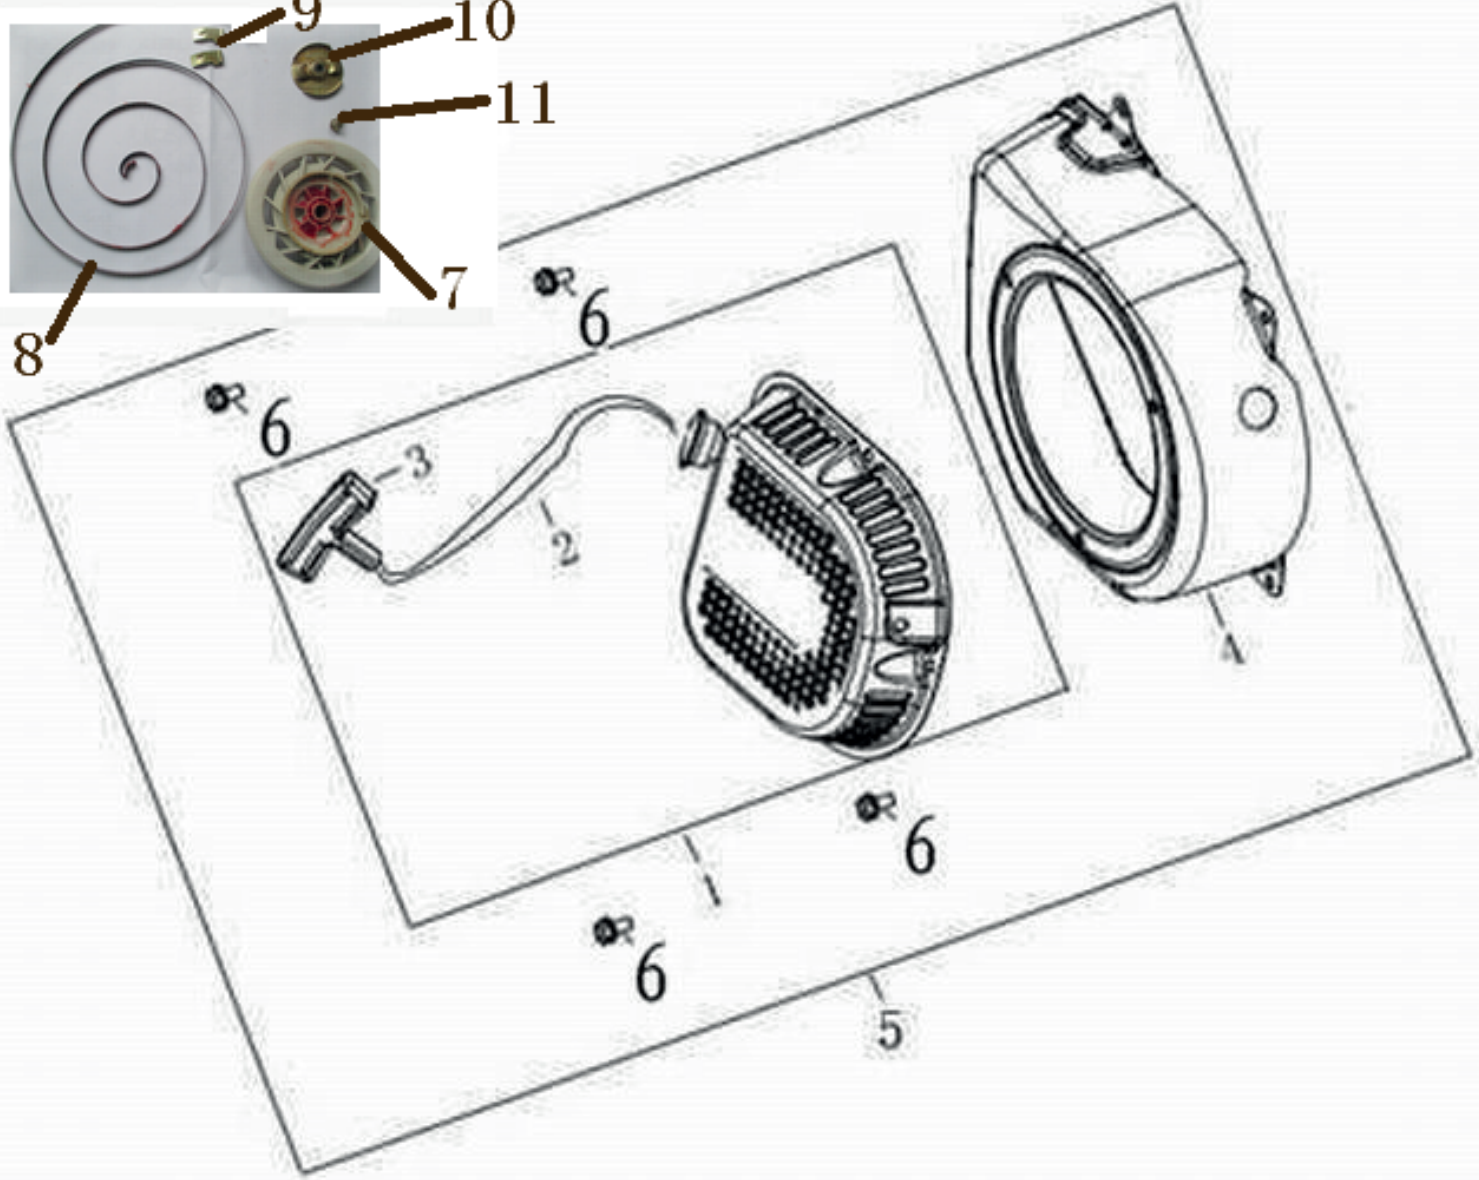

POS	QTY	PARTNUMBER	BESKRIVELSE	DESCRIPTION
1	1	428800	REKYLSTARTER KOMPLET	RECOILSTARTER
2	1	428801	STARTSNOR	STARTER CORD
3	1	428802	GREB FOR STARTSNOR	HANDLE
4	1	428803	BLÆSEHUS	CIRCULATOR CASING
5	1	428804	REKYLSTART COMPLET INKL. BLÆSEHUS	RECOILSTARTER
6	4	428805	FLANGEBOLT M6X8	COLLAR BOLT M6X8
7	1	428806	SNOREHJUL	STRING WHEEL
8	1	428807	FJEDER FOR REKYLSTARTER	SPRING
9	2	428808	PAL	RATCHET HOLDER
10	1	428809	PALHOLDER	RATCHET HOLDER
11	1	428810	SKRUE FOR PALHOLDER	SCREW