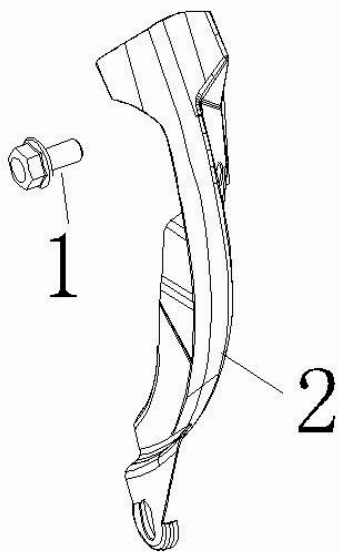

POS	QTY	PARTNUMBER	BESKRIVELSE	DESCRIPTION
1	1	428811	FLANGEBOLT M6X20	COLLAR BOLT M6X20
2	1	428812	SIDEDÆKSEL	SIDE CAP
3	2	428813	FLANGEBOLT M6X8	COLLAR BOLT M6X8
4	1	428814	SIDEDÆKSEL	SIDE CAP