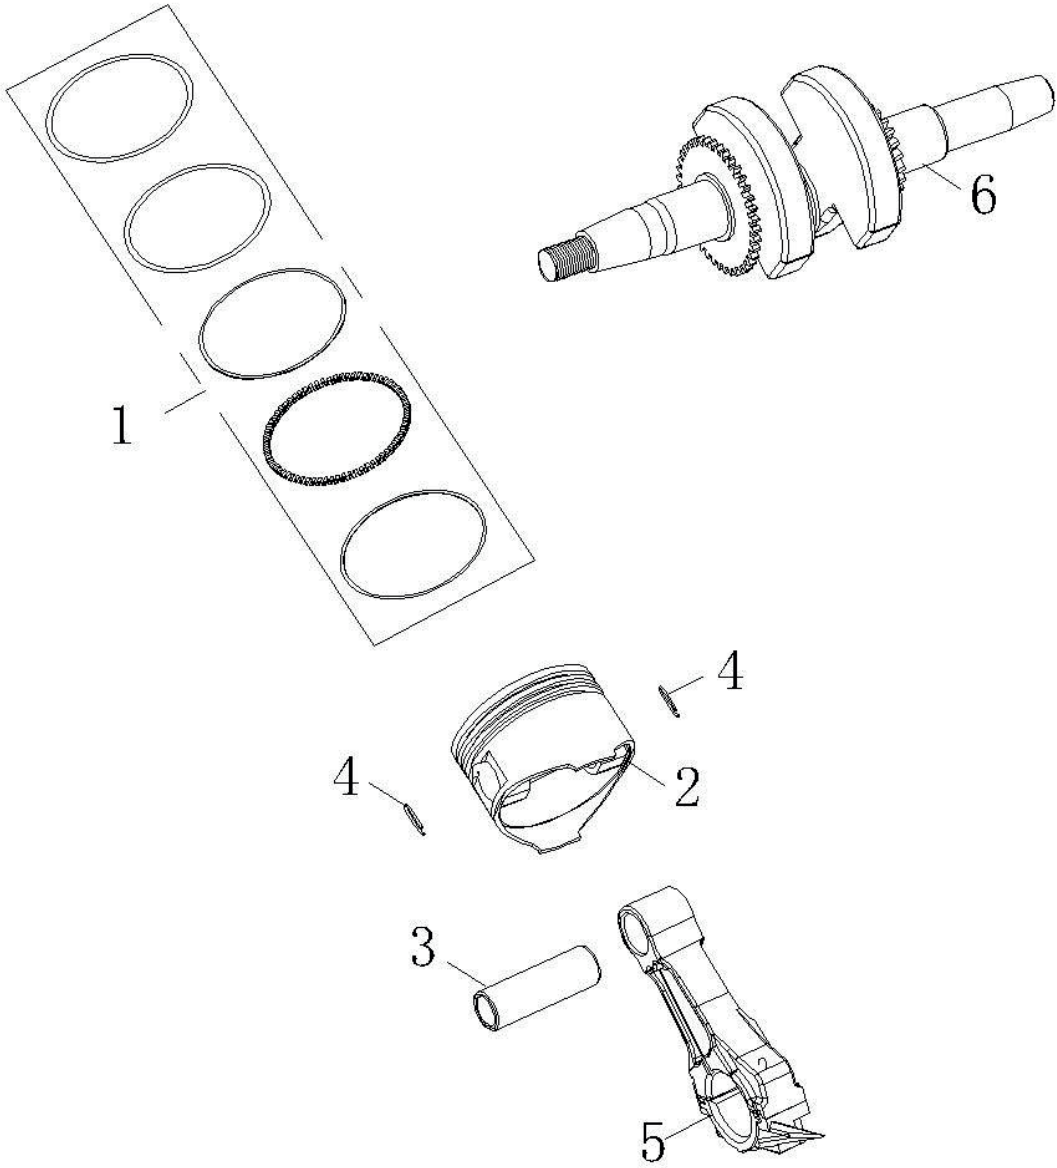

POS	QTY	PARTNUMBER	BESKRIVELSE	DESCRIPTION
1	1	428757	TOPSTYKKE	CYLINDER HEAD
2	2	428758	PINBOLT M6X113	PIN BOLT M6X113
3	2	428759	PINBOLT M8X34	PIN BOLT M8X34
4	4	428760	FLANGEBOLT M8X55	COLLAR BOLT M8X55
5	1	428761	VENTILDÆKSEL	VALVE COVER
6	1	428762	VENTILTÆKSEL	GASKET
7	1	428763	ÅNDERØR	BREATHER TUBE
8	1	10011041	TÆNDRØR W22EP-U	SPARK PLUGS W22EP-U
9	1	428765	TOPPAKNING	HEAD GASKET
10	1	428766	PAKNING FOR Udstødning	GASKET
11	2	428767	STIFT Ø10X16	PIN Ø10X16
12	4	428768	FLANGEBOLT M6X14	COLLAR BOLT M6X14

POS	QTY	PARTNUMBER	BESKRIVELSE	DESCRIPTION
1	1	428769	KRUMTAPHUS	CRANKCASE
2	2	428770	OLIEPROP/SKRUE	OIL PLUG
3	2	428771	PLANSKIVE FOR OLIEPROP	FACE PLATE
4	1	428772	PAKDÅSE 25X41,25X6	OIL SEAL 25X41,25X6
5	1	428773	KUGLELEJE 25X52X15	BALL BEARING 25X52X15
6	1	428774	ARM FOR REGULATOR	LEVER
7	1	428775	PLANSKIVE M6X15X0,5	FACE PLATE M6X15X0,5
8	1	428776	FJEDERSPLIT	SPRING COTTER
9	2	428775	PLANSKIVE M6X15X0,5	FACE PLATE M6X15X0,5
10	1	428777	DEKOMPRESSION	CAMSHAFT

POS	QTY	PARTNUMBER	BESKRIVELSE	DESCRIPTION
1	6	428778	FLANGEBOLT M8X32	COLLAR BOLT M8X32
2	2	428779	OLIEDÆKSEL	OIL CAP
3	1	428780	SIDEDÆKSEL FOR KRUMTAPHUS	SIDE CAP
4	1	428772	PAKDÅSE 25X41,25X6	OIL SEAL 25X41,25X6
5	1	428781	PAKNING FOR SIDEDÆKSEL	GASKET
6	2	428782	STIFT Ø8X14	PIN Ø8X14
7	1	428773	KUGLELEJE 25X52X15	BALL BEARING 25X52X15

POS	QTY	PARTNUMBER	BESKRIVELSE	DESCRIPTION
1	2	428789	VIPPEARMSÆT	ROCKING LEVER
2	1	428790	VENTILSTYR	VALVE GUIDE
3	1	428791	VENTILSÆDE (INDSUGNING)	SPRING
4	1	428792	KNASTAKSEL KOMPLET	CAMSHAFT
5	2	428793	STØDSTANG	PUSH ROD
6	2	428794	VENTILSÆDE	VALVE SEAT
7	1	428795	SKÆRM FOR VENTIL	GUARD
8	1	428796	VENTILSÆDE (UDSTØDNING)	SPRING
9	2	428791	VENTILSÆDE (INDSUGNING)	SPRING
10	1	428797	PAKNING FOR VENTILSÆDE	GASKET
11	1	428798	VENTIL FOR UDSØDNING	VALVE
12	1	428799	VENTIL FOR INDSUGNING	VALVE