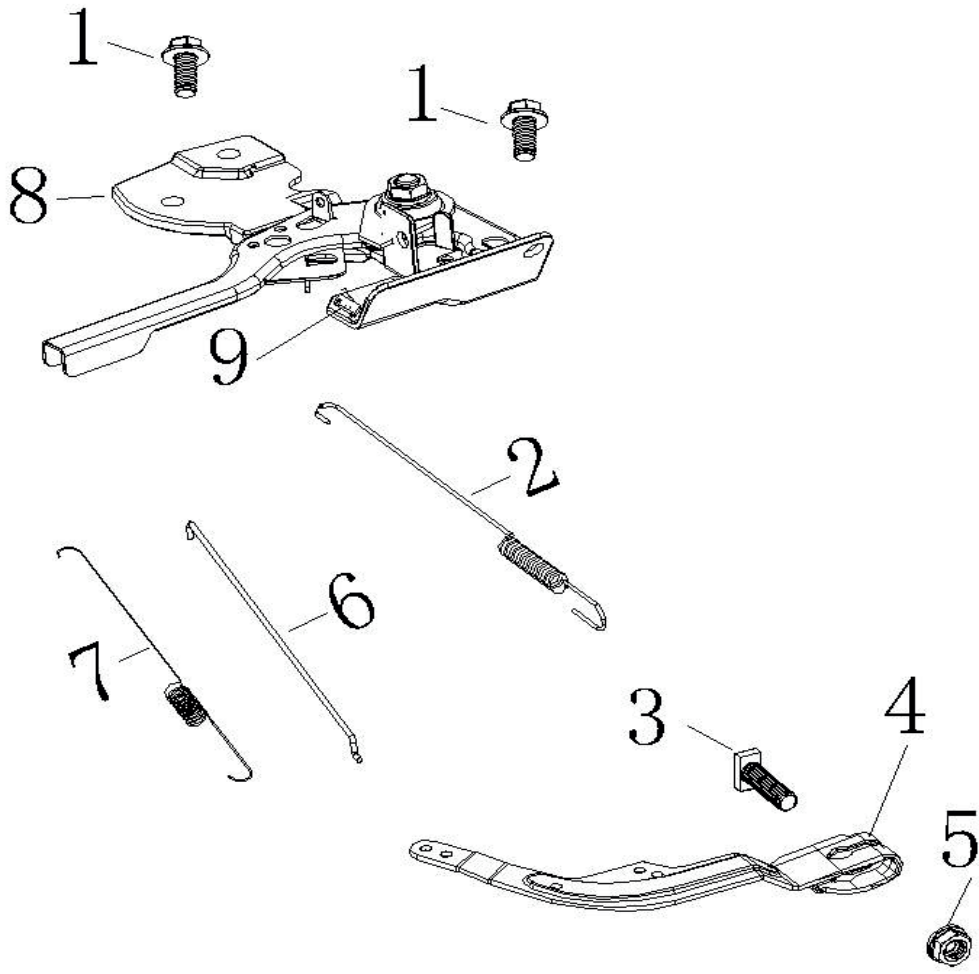

POS	QTY	PARTNUMBER	BESKRIVELSE	DESCRIPTION
1	1	428757	TOPSTYKKE	CYLINDER HEAD
2	2	428758	PINBOLT M6X113	PIN BOLT M6X113
3	2	428759	PINBOLT M8X34	PIN BOLT M8X34
4	4	428760	FLANGEBOLT M8X55	COLLAR BOLT M8X55
5	1	428761	VENTILDÆKSEL	VALVE COVER
6	1	428762	VENTILTÆKSEL	GASKET
7	1	428763	ÅNDERØR	BREATHER TUBE
8	1	10011041	TÆNDRØR W22EP-U	SPARK PLUGS W22EP-U
9	1	428765	TOPPAKNING	HEAD GASKET
10	1	428766	PAKNING FOR Udstødning	GASKET
11	2	428767	STIFT Ø10X16	PIN Ø10X16
12	4	428768	FLANGEBOLT M6X14	COLLAR BOLT M6X14

POS	QTY	PARTNUMBER	BESKRIVELSE	DESCRIPTION
1	2	428789	VIPPEARMSÆT	ROCKING LEVER
2	1	428790	VENTILSTYR	VALVE GUIDE
3	1	428791	VENTILSÆDE (INDSUGNING)	SPRING
4	1	428792	KNASTAKSEL KOMPLET	CAMSHAFT
5	2	428793	STØDSTANG	PUSH ROD
6	2	428794	VENTILSÆDE	VALVE SEAT
7	1	428795	SKÆRM FOR VENTIL	GUARD
8	1	428796	VENTILSÆDE (UDSTØDNING)	SPRING
9	2	428791	VENTILSÆDE (INDSUGNING)	SPRING
10	1	428797	PAKNING FOR VENTILSÆDE	GASKET
11	1	428798	VENTIL FOR UDSØDNING	VALVE
12	1	428799	VENTIL FOR INDSUGNING	VALVE

POS	QTY	PARTNUMBER	BESKRIVELSE	DESCRIPTION
1	1	428800	REKYLSTARTER KOMPLET	RECOILSTARTER
2	1	428801	STARTSNOR	STARTER CORD
3	1	428802	GREB FOR STARTSNOR	HANDLE
4	1	428803	BLÆSEHUS	CIRCULATOR CASING
5	1	428804	REKYLSTART COMPLET INKL. BLÆSEHUS	RECOILSTARTER
6	4	428805	FLANGEBOLT M6X8	COLLAR BOLT M6X8
7	1	428806	SNOREHJUL	STRING WHEEL
8	1	428807	FJEDER FOR REKYLSTARTER	SPRING
9	2	428808	PAL	RATCHET HOLDER
10	1	428809	PALHOLDER	RATCHET HOLDER
11	1	428810	SKRUE FOR PALHOLDER	SCREW

POS	QTY	PARTNUMBER	BESKRIVELSE	DESCRIPTION
1	1	428820	TÆNDSPOLE KOMPLET MED TÆNDRØRSHÆTTE	IGNITION COIL
2	2	428821	FLANGEBOLT M6X30	COLLAR BOLT M6X30
3	1	428822	SVINGHJUL	FLYWHEEL
4	1	428823	BLÆSEHJUL	FAN
5	1	428824	STARTTRISSE	STARTER SPOOL
6	1	428825	MØTRIK SPECIEL	NUT