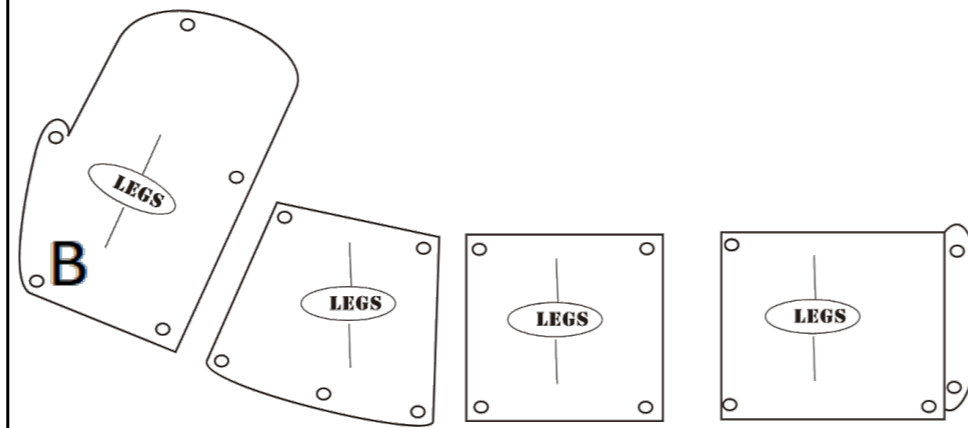

Manual

homeville

Læs venligst vejledningen grundigt, før du påbegynder samlingen.

Homeville A/S | Knullen 22 | DK-5260 Odense S | Denmark
Tel. +45 7022 7292 | www.homeville.dk | VAT DK 66212319

PARTS LIST		
NO.	DESCRIPTION	Antal (pcs)
A		18
B	 Adjustable leg	1

STEP 1