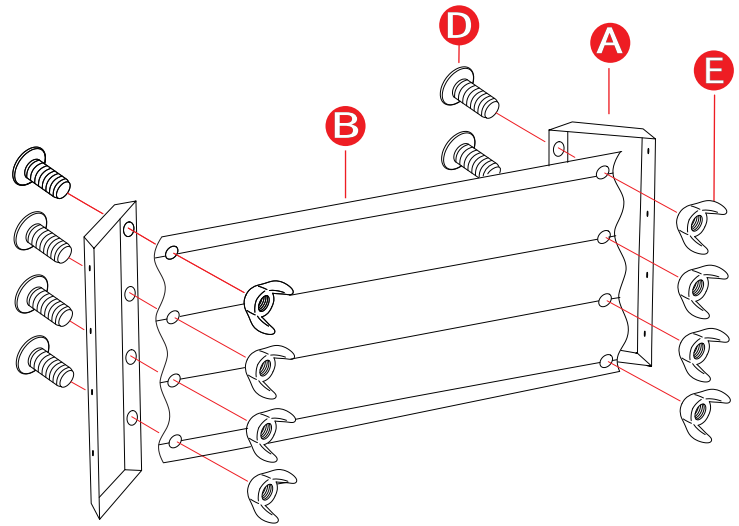

# Galvaniseret højbed

workmann

## 120x60x30CM

<b>A</b> 	<b>B</b> 50cm 	<b>C</b> 55cm 	<b>D</b> 	<b>E</b> 	<b>F</b> 	<b>G</b>  30cm	<b>H</b> 	<b>I</b> 
4STK	2STK	4STK	40+2STK	36+2STK	6+1STK	4STK	1STK	1STK

Trin 1

Trin 2

Trin 3

Trin 4

Trin 5