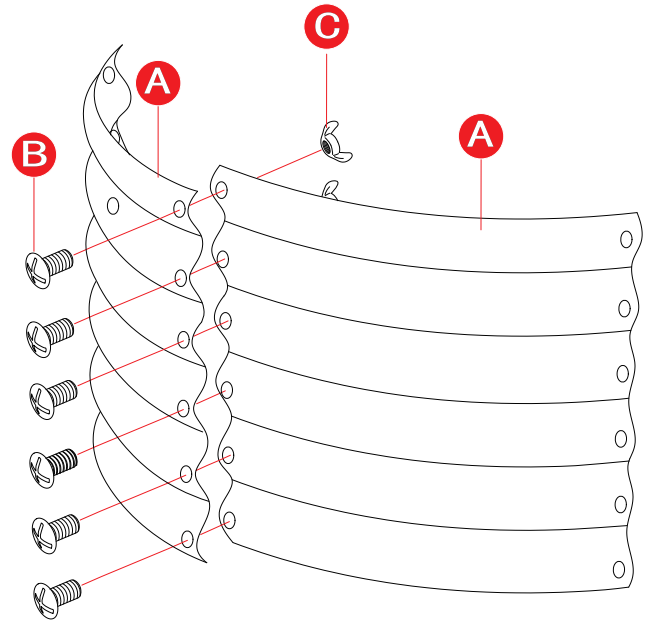

Galvaniseret højbed

workmann

90x90x45cm

A 	B 	C 	D 
6STK	36+2STK	36+2STK	1STK

Trin 1

Installationen er nu afsluttet.