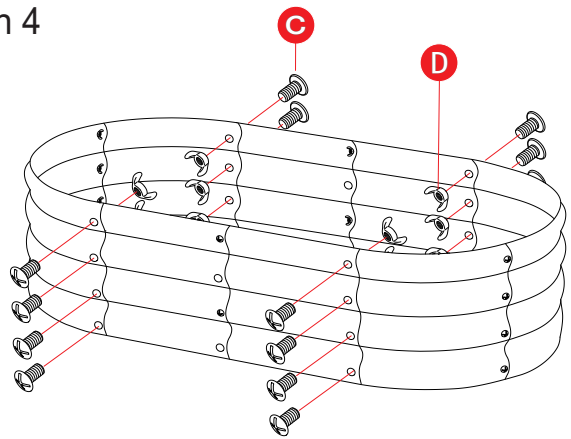

Galvaniseret højbed **workmann**

120x60x30CM

A 	B 33cm 	C 	D 	E 	F 30cm 	G 	H 
6STK	4STK	40+2STK	36+2STK	6+1STK	4STK	1STK	1STK

Trin 1

Trin 2

Trin 3

Trin 4

Trin 5