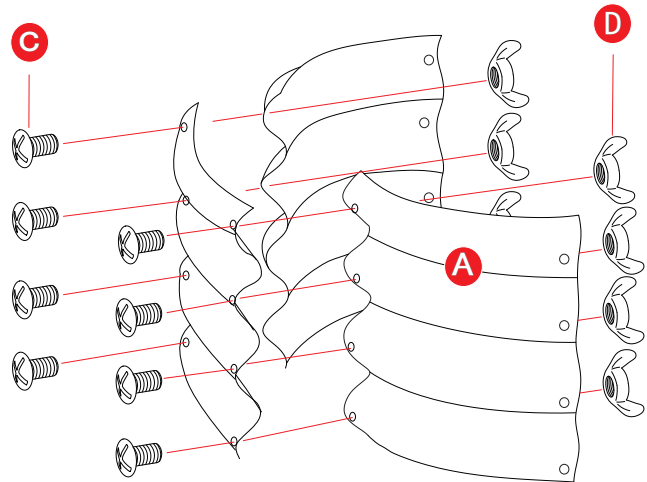

Galvaniseret højbed **workmann**

120x60x30CM

A 	B 33cm 	C 	D 	E 	F 30cm 	G 	H 
6STK	4STK	40+2STK	36+2STK	6+1STK	4STK	1STK	1STK

Trin 1

Trin 2

Trin 3

Trin 4

Trin 5