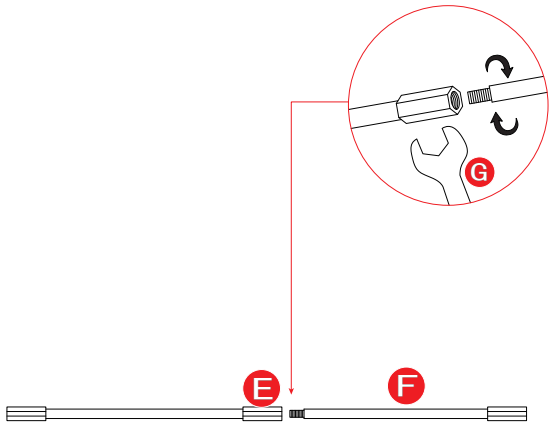

Galvaniseret højbed **workmann**

120x60x30CM

A 	B 33cm 	C 	D 	E 	F 30cm 	G 	H 
6STK	4STK	40+2STK	36+2STK	6+1STK	4STK	1STK	1STK

Trin 1

Trin 2

Trin 3

Trin 4

Trin 5