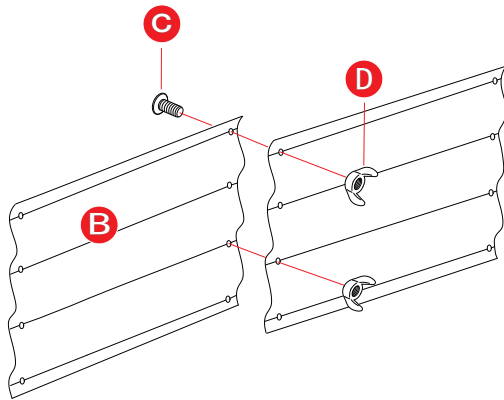

Galvaniseret højbed **workmann**

120x60x30CM

A 	B 33cm 	C 	D 	E 	F 30cm 	G 	H 
6STK	4STK	40+2STK	36+2STK	6+1STK	4STK	1STK	1STK

Trin 1

Trin 2

Trin 3

Trin 4

Trin 5