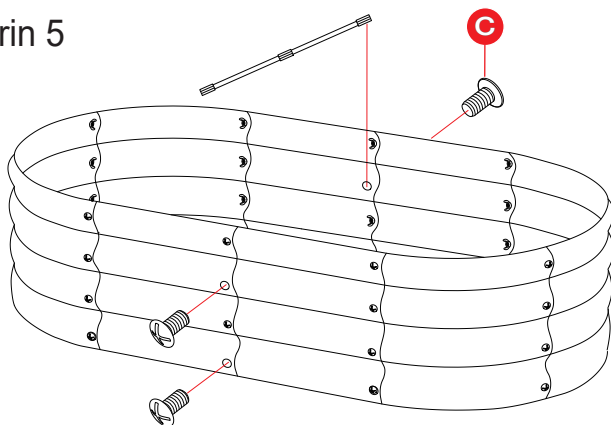

Galvaniseret højbed **workmann**

120x60x30CM

A 	B 33cm 	C 	D 	E 	F 30cm 	G 	H 
6STK	4STK	40+2STK	36+2STK	6+1STK	4STK	1STK	1STK

Trin 1

Trin 2

Trin 3

Trin 4

Trin 5