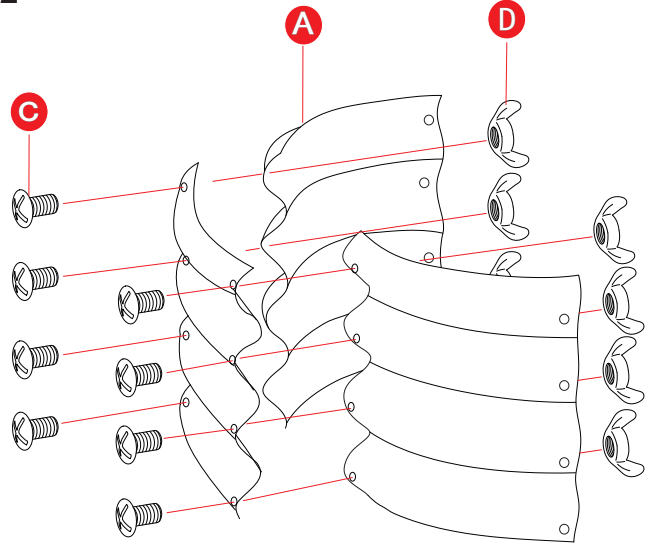

# Galvaniseret højbed **workmann**

180X90X30CM

<b>A</b> 	<b>B</b> 48cm 	<b>C</b> 	<b>D</b> 	<b>E</b> 	<b>F</b> 45cm 	<b>G</b> 	<b>H</b> 
6STK	4STK	40+2STK	36+2STK	6+1STK	4STK	1STK	1STK

Trin 1

Trin 2

Trin 3