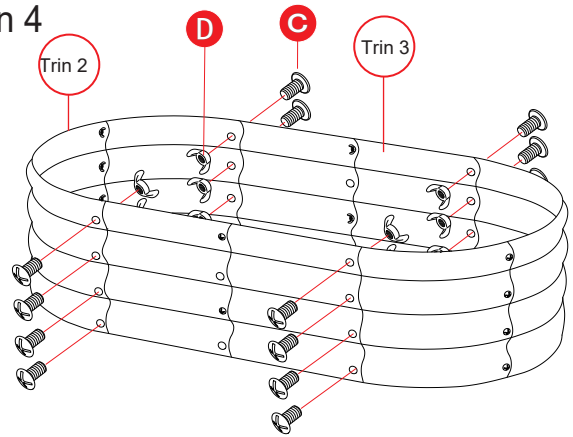

# Galvaniseret højbed **workmann**

180X90X30CM

<b>A</b> 	<b>B</b> 48cm 	<b>C</b> 	<b>D</b> 	<b>E</b> 	<b>F</b> 45cm 	<b>G</b> 	<b>H</b> 
6STK	4STK	40+2STK	36+2STK	6+1STK	4STK	1STK	1STK

Trin 1

Trin 2

Trin 3

Trin 4

Trin 5

Installationen er nu afsluttet.