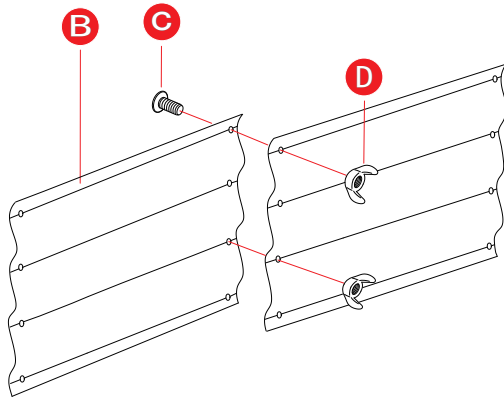

# Galvaniseret højbed **workmann**

180X90X30CM

<b>A</b> 	<b>B</b> 48cm 	<b>C</b> 	<b>D</b> 	<b>E</b> 	<b>F</b> 45cm 	<b>G</b> 	<b>H</b> 
6STK	4STK	40+2STK	36+2STK	6+1STK	4STK	1STK	1STK

Trin 1

Trin 2

Trin 3