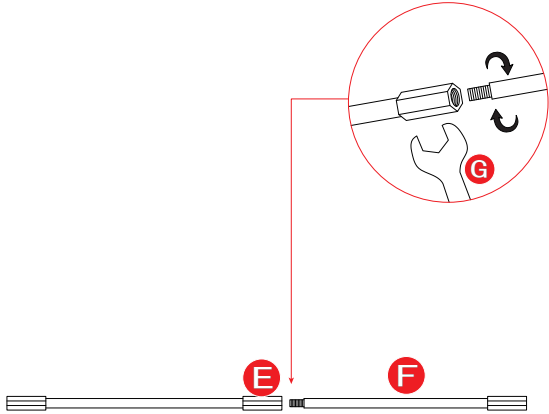

# Galvaniseret højbed **workmann**

180X90X30CM

<b>A</b> 	<b>B</b> 48cm 	<b>C</b> 	<b>D</b> 	<b>E</b> 	<b>F</b> 45cm 	<b>G</b> 	<b>H</b> 
6STK	4STK	40+2STK	36+2STK	6+1STK	4STK	1STK	1STK

Trin 1

Trin 2

Trin 3