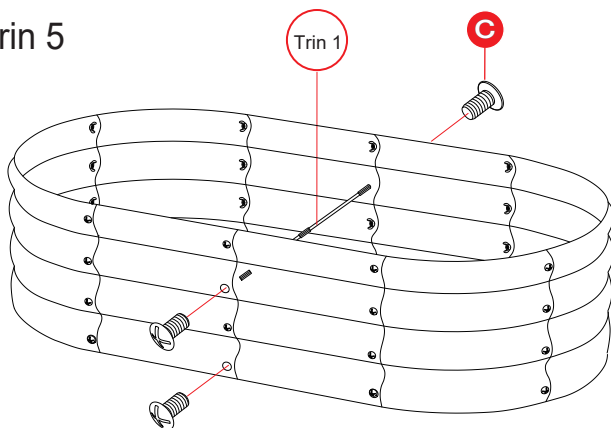

Galvaniseret højbed **workmann**

180X90X30CM

A 	B 48cm 	C 	D 	E 	F 45cm 	G 	H
6STK	4STK	40+2STK	36+2STK	6+1STK	4STK	1STK	1STK

Trin 1

Trin 2

Trin 3

Trin 4

Trin 5

Installationen er nu afsluttet.