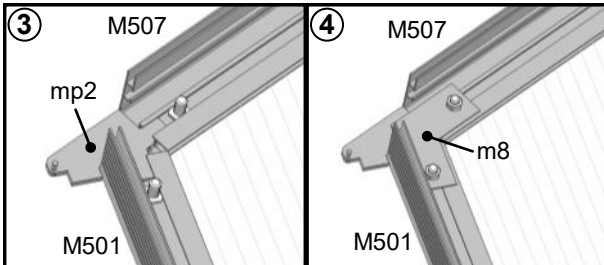

# Polycarbonat plader

**ME427-1**

**ME627-1**

#	Størrelse	ME427-1	ME627-1
G	596x1570	1	2
H	592x383	1	1
I	596x235	1	1
J	596x664	1	2
K	596x1574/1852	2	2
L	596x751	2	2

# Sidevæg

											
#	M501	M503	M507	M508	M004	M534	m8	m9	mp2	a1	a2
mm	1570	1862	646	646	635	624	-	-	-	M6x10	M6
Antal	2	2	1	1	2	2	2	2	2	16	16