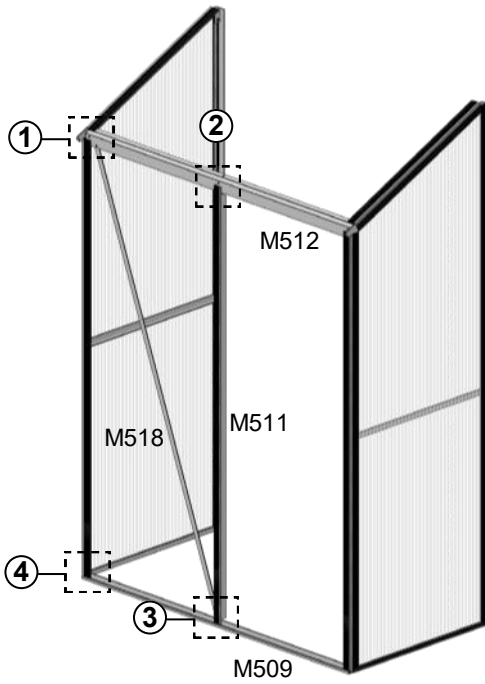

Front

#	M509	M510	M511	M512	M513	M518	a1	a2
mm	1258	1868	1570	1254	1864	1663	M6x10	M6
ME427-1	1		1	1		1	9	9
ME627-1		1	2		1	2	12	12

4