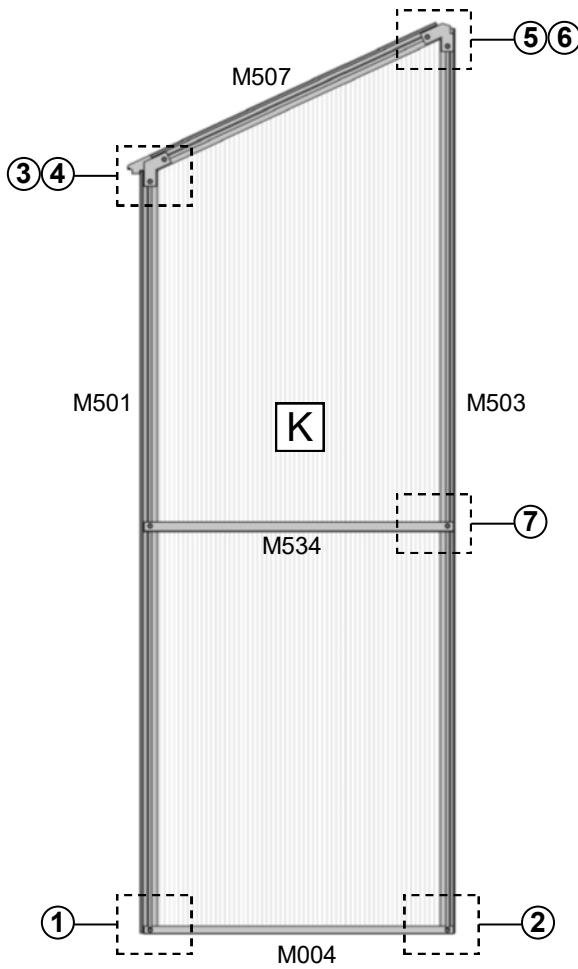

# Samlevejledning

**Model ME427-1**

Size: 126x65x191CM

**Model ME627-1**

Size: 187x65x191CM

**Læs venligst samlevejledningen inden  
du tager drivhuset i brug!**

# Polycarbonat plader

**ME427-1**

**ME627-1**

#	Størrelse	ME427-1	ME627-1
G	596x1570	1	2
H	592x383	1	1
I	596x235	1	1
J	596x664	1	2
K	596x1574/1852	2	2
L	596x751	2	2

# Sidevæg

											
#	M501	M503	M507	M508	M004	M534	m8	m9	mp2	a1	a2
mm	1570	1862	646	646	635	624	-	-	-	M6x10	M6
Antal	2	2	1	1	2	2	2	2	2	16	16

# Dør

							
#	M524	M525	a4	a6	p4	p7	FLUFF
mm	584	1540	Φ3.9x7.5	Φ3.5x25	-	-	1540
Antal	3	2	2	6	4	2	2