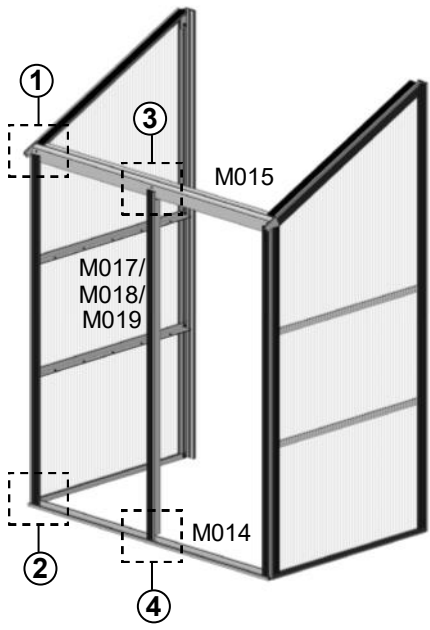

Frontgavl, baggavl og tag

#	M007	M411	M412	M413	M014	M015	M016	M017	M018	M019	M424	M031	a1	a2
mm	985	1031	1391	1751	998	994	994	730	1090	1450	996	983	M6x10	M6
MD324	1	1			1	1	1	1			1	5	29	29
MD325	1		1		1	1	1		1		1	10	39	39
MD326	1			1	1	1	1			1	1	15	49	49