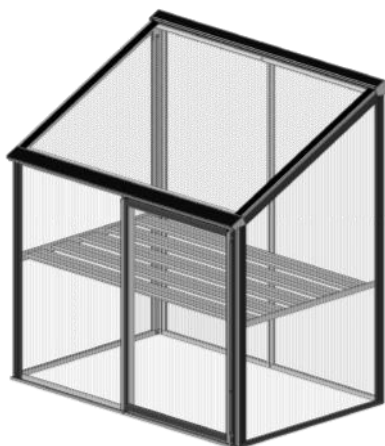

# Samlevejledning

**Model MD324**

Size: 100x65x107CM

**Model MD326**

Size: 100x65x179CM

**Model MD325**

Size: 100x65x143CM

**Læs venligst samlevejledningen inden  
du tager drivhuset i brug!**