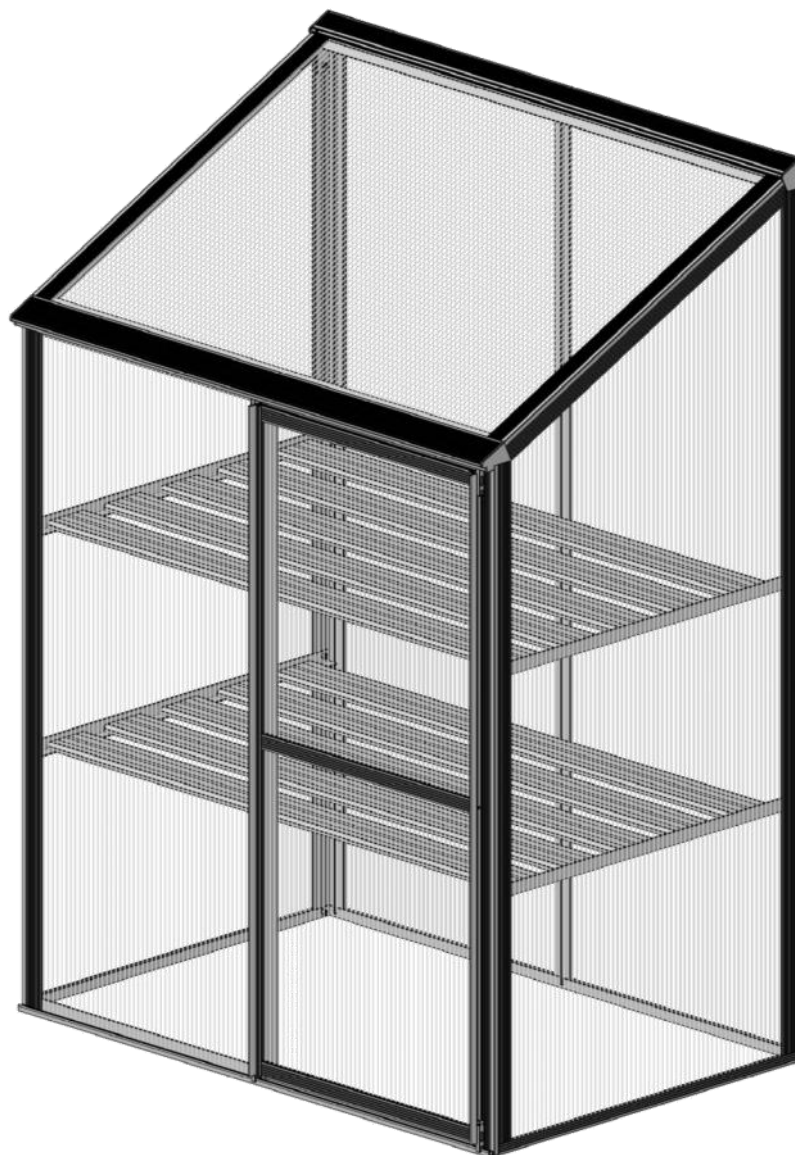

# Samlevejledning

**Model MD324**

Size: 100x65x107CM

**Model MD326**

Size: 100x65x179CM

**Model MD325**

Size: 100x65x143CM

**Læs venligst samlevejledningen inden  
du tager drivhuset i brug!**

# Polycarbonat plader

#	Størrelse	MD324	MD325	MD326
A	466x1031	2		
A2	466x1391		2	
A3	466x1751			2
B	466x669	1		
B2	466x511		2	
B3	466x691			2
C	466x730	1		
C2	466x1090		1	
C3	466x1450			1
D	946x671	1	1	1
E	596x734/1012	2		
E2	596x1094/1372		2	
E3	596x1454/1732			2