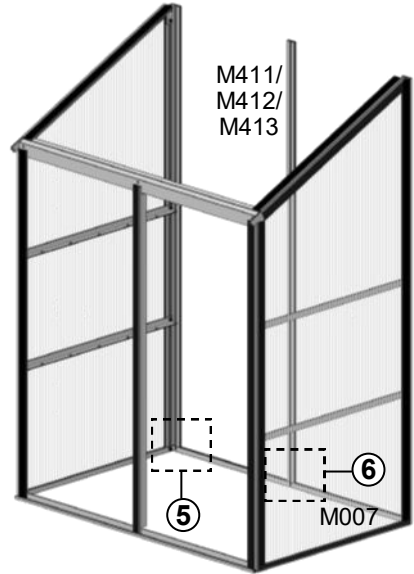

Frontgavl, baggavl og tag

#	M007	M411	M412	M413	M014	M015	M016	M017	M018	M019	M424	M031	a1	a2
mm	985	1031	1391	1751	998	994	994	730	1090	1450	996	983	M6x10	M6
MD324	1	1			1	1	1	1			1	5	29	29
MD325	1		1		1	1	1		1		1	10	39	39
MD326	1			1	1	1	1			1	1	15	49	49