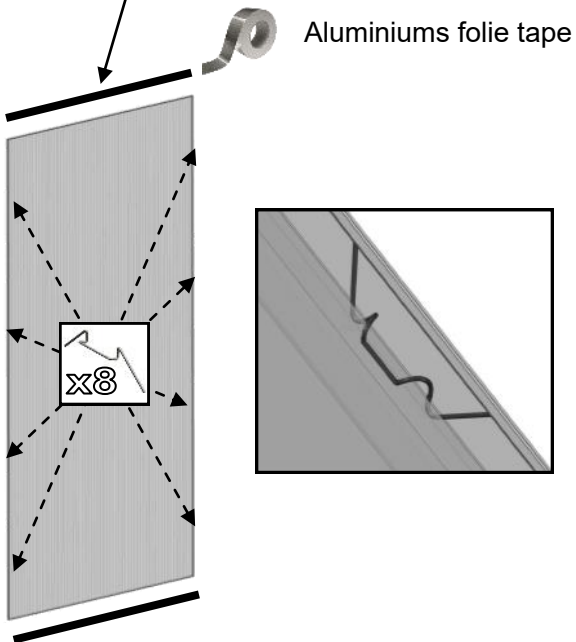

6

Udluftning/Vindue

LSG204 Udluftning i venstre side

LSG206

Dør

#	6643	6644	6645	6118	p4	p5	m22	a1	a2	a5	a6	a7	n1	FLUFF
mm	1225	602	602	1439	-	-	-	M6x10	M6	Φ3.5x19	Φ3.5x25	M4x8	-	1439
QTY	1	1	2	2	2	2	1	4	4	4	6	2	2	2

8

POLYCARBONAT FASTGØRELSESMETODE 1

— Brug fjederklips og anti-støv tape og skum til at fastgøre paneler

#	Size	LSG204	LSG206
A2L	605x1519/1801	1	1
A2R	605x1519/1801	1	1
F2	605x1496	1	2
L	615x701	2	2
N	605x683	1	2
R	605x348	1	1
P	594x324	1	1
	12mm	4	6