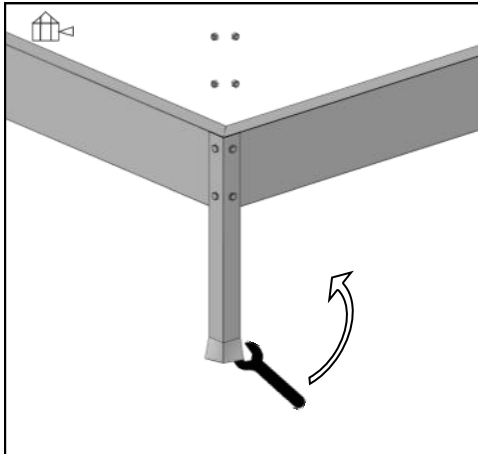

Samlevejledning

Model LSG204
Size: 128x68x185CM

Model LSG206
Size: 188x68x185CM

Læs venligst samlevejledningen inden
du tager drivhuset i brug!

Base

Model	Gavl	Side profiler	Ankerben		Fastgørelsesflig	Bolte/Møtrikker	Forbinder
			“L”	“U”			
LSG204	2x650	1x1276	2	-	5	8	-
LSG206	2x650	1x1886	2	-	6	8	-

Gavl

#	6101	6102	6103	6104	6105	6106	6007	6160	a1	a2	
mm	1500	612	1798	1798	672	672	606	-	M6x10	M6	-
QTY	2	2	1	1	1	1	2	2	18	18	2

Front

#	6110	6107	6601	6108	6109	6111	6112	6116	a1	a2
mm	1500	1256	1866	1226	1836	587	600	1609	M6x10	M6
LSG204	1	1		1		1		1	10	10
LSG206	2		1		1		1	2	12	12