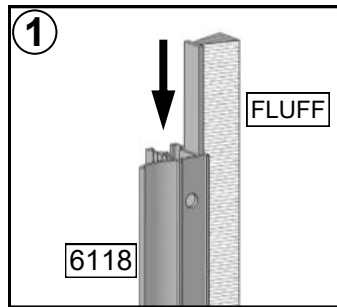

8

POLYCARBONAT FASTGØRELSESMETODE 1

— Brug fjederklips og anti-støv tape og skum til at fastgøre paneler

#	Size	LSG204	LSG206
A2L	605x1519/1801	1	1
A2R	605x1519/1801	1	1
F2	605x1496	1	2
L	615x701	2	2
N	605x683	1	2
R	605x348	1	1
P	594x324	1	1
	12mm	4	6