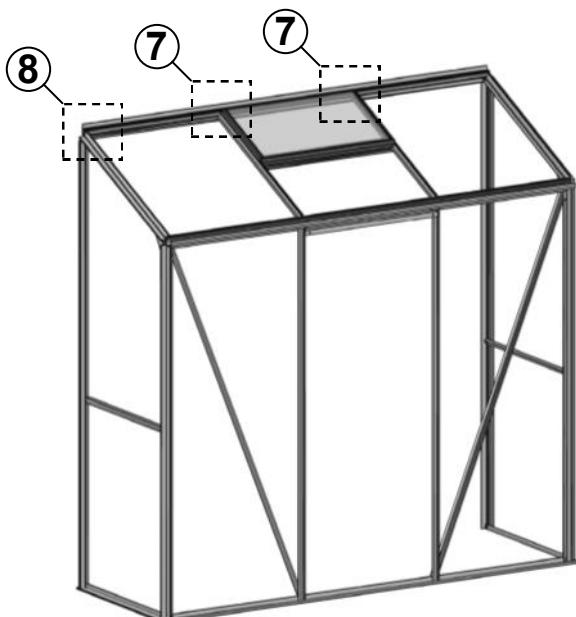

6

Udluftning/Vindue

LSG204 Udluftning i venstre side

LSG206

Dør

#	6643	6644	6645	6118	p4	p5	m22	a1	a2	a5	a6	a7	n1	FLUFF
mm	1225	602	602	1439	-	-	-	M6x10	M6	Φ3.5x19	Φ3.5x25	M4x8	-	1439
QTY	1	1	2	2	2	2	1	4	4	4	6	2	2	2

8

POLYCARBONAT FASTGØRELSESMETODE 1

— Brug fjederklips og anti-støv tape og skum til at fastgøre paneler

#	Size	LSG204	LSG206
A2L	605x1519/1801	1	1
A2R	605x1519/1801	1	1
F2	605x1496	1	2
L	615x701	2	2
N	605x683	1	2
R	605x348	1	1
P	594x324	1	1
	12mm	4	6