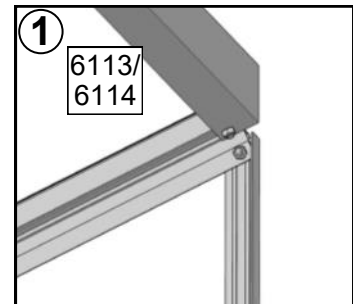

Samlevejledning

Model LSG204
Size: 128x68x185CM

Model LSG206
Size: 188x68x185CM

Læs venligst samlevejledningen inden
du tager drivhuset i brug!

Base

Model	Gavl	Side profiler	Ankerben		Fastgørelsesflig	Bolte/Møtrikker	Forbinder
			“L”	“U”			
LSG204	2x650	1x1276	2	-	5	8	-
LSG206	2x650	1x1886	2	-	6	8	-

Gavl

#	6101	6102	6103	6104	6105	6106	6007	6160	a1	a2	
mm	1500	612	1798	1798	672	672	606	-	M6x10	M6	-
QTY	2	2	1	1	1	1	2	2	18	18	2

Front

#	6110	6107	6601	6108	6109	6111	6112	6116	a1	a2
mm	1500	1256	1866	1226	1836	587	600	1609	M6x10	M6
LSG204	1	1		1		1		1	10	10
LSG206	2		1		1		1	2	12	12

Tag

							
#	6113	6114	6115	a1	a2	a13	p9
mm	1226	1836	672	M6x10	M6	Φ4x25	Φ6
LSG204	1		1	4	4	4	4
LSG206		1	2	6	6	4	4

Udluftning/Vindue

#	6040	6041	6037	6117	6039	6055	a1	a2	a9	a7	a10	a4	p3
mm	612	626	611	313	600	200	M6x10	M6	M6x10	M4x8	M4	Φ3.9x8	-
LSG204	1		1	2	1	1	4	6	2	2	2	2	2
LSG206		1	1	2	1	1	4	6	2	2	2	2	2