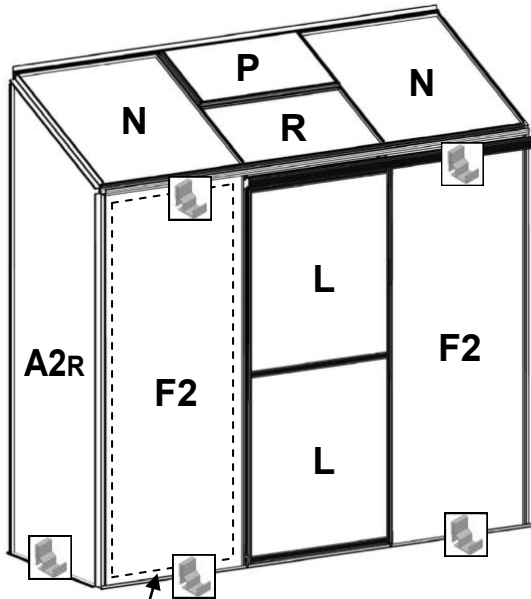

6

Udluftning/Vindue

LSG204 Udluftning i venstre side

LSG206

Dør

#	6643	6644	6645	6118	p4	p5	m22	a1	a2	a5	a6	a7	n1	FLUFF
mm	1225	602	602	1439	-	-	-	M6x10	M6	Φ3.5x19	Φ3.5x25	M4x8	-	1439
QTY	1	1	2	2	2	2	1	4	4	4	6	2	2	2

8

POLYCARBONAT FASTGØRELSESMETODE 1

— Brug fjederklips og anti-støv tape og skum til at fastgøre paneler

#	Size	LSG204	LSG206
A2L	605x1519/1801	1	1
A2R	605x1519/1801	1	1
F2	605x1496	1	2
L	615x701	2	2
N	605x683	1	2
R	605x348	1	1
P	594x324	1	1
	12mm	4	6