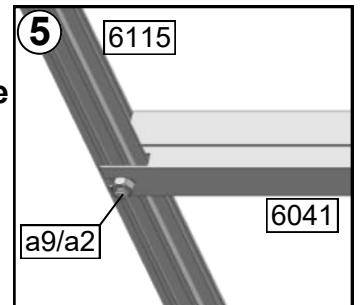

Samlevejledning

Model LSG204
Size: 128x68x185CM

Model LSG206
Size: 188x68x185CM

Læs venligst samlevejledningen inden
du tager drivhuset i brug!

Base

Model	Gavl	Side profiler	Ankerben		Fastgørelsesflig	Bolte/Møtrikker	Forbinder
			“L”	“U”			
LSG204	2x650	1x1276	2	-	5	8	-
LSG206	2x650	1x1886	2	-	6	8	-

Gavl

#	6101	6102	6103	6104	6105	6106	6007	6160	a1	a2	
mm	1500	612	1798	1798	672	672	606	-	M6x10	M6	-
QTY	2	2	1	1	1	1	2	2	18	18	2

Front

#	6110	6107	6601	6108	6109	6111	6112	6116	a1	a2
mm	1500	1256	1866	1226	1836	587	600	1609	M6x10	M6
LSG204	1	1		1		1		1	10	10
LSG206	2		1		1		1	2	12	12

6

Udluftning/Vindue

LSG204 Udluftning i venstre side

LSG206

Dør

#	6643	6644	6645	6118	p4	p5	m22	a1	a2	a5	a6	a7	n1	FLUFF
mm	1225	602	602	1439	-	-	-	M6x10	M6	Φ3.5x19	Φ3.5x25	M4x8	-	1439
QTY	1	1	2	2	2	2	1	4	4	4	6	2	2	2

8

POLYCARBONAT FASTGØRELSESMETODE 1

— Brug fjederklips og anti-støv tape og skum til at fastgøre paneler

#	Size	LSG204	LSG206
A2L	605x1519/1801	1	1
A2R	605x1519/1801	1	1
F2	605x1496	1	2
L	615x701	2	2
N	605x683	1	2
R	605x348	1	1
P	594x324	1	1
	12mm	4	6