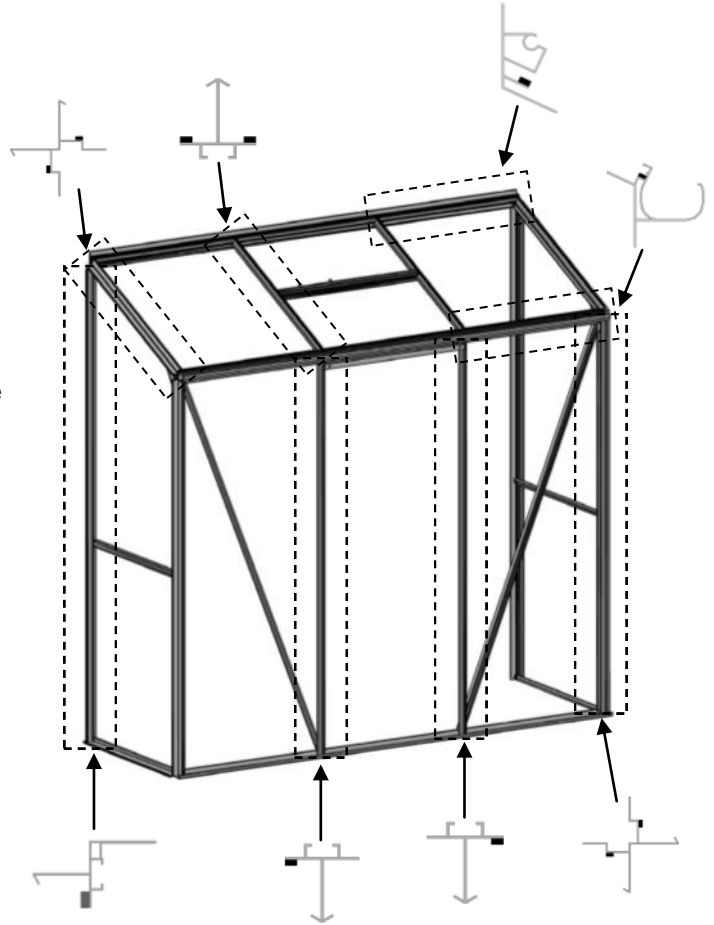

6

Udluftning/Vindue

LSG204 Udluftning i venstre side

LSG206

Dør

#	6643	6644	6645	6118	p4	p5	m22	a1	a2	a5	a6	a7	n1	FLUFF
mm	1225	602	602	1439	-	-	-	M6x10	M6	Φ3.5x19	Φ3.5x25	M4x8	-	1439
QTY	1	1	2	2	2	2	1	4	4	4	6	2	2	2

8

POLYCARBONAT FASTGØRELSESMETODE 1

— Brug fjederklips og anti-støv tape og skum til at fastgøre paneler

#	Size	LSG204	LSG206
A2L	605x1519/1801	1	1
A2R	605x1519/1801	1	1
F2	605x1496	1	2
L	615x701	2	2
N	605x683	1	2
R	605x348	1	1
P	594x324	1	1
	12mm	4	6