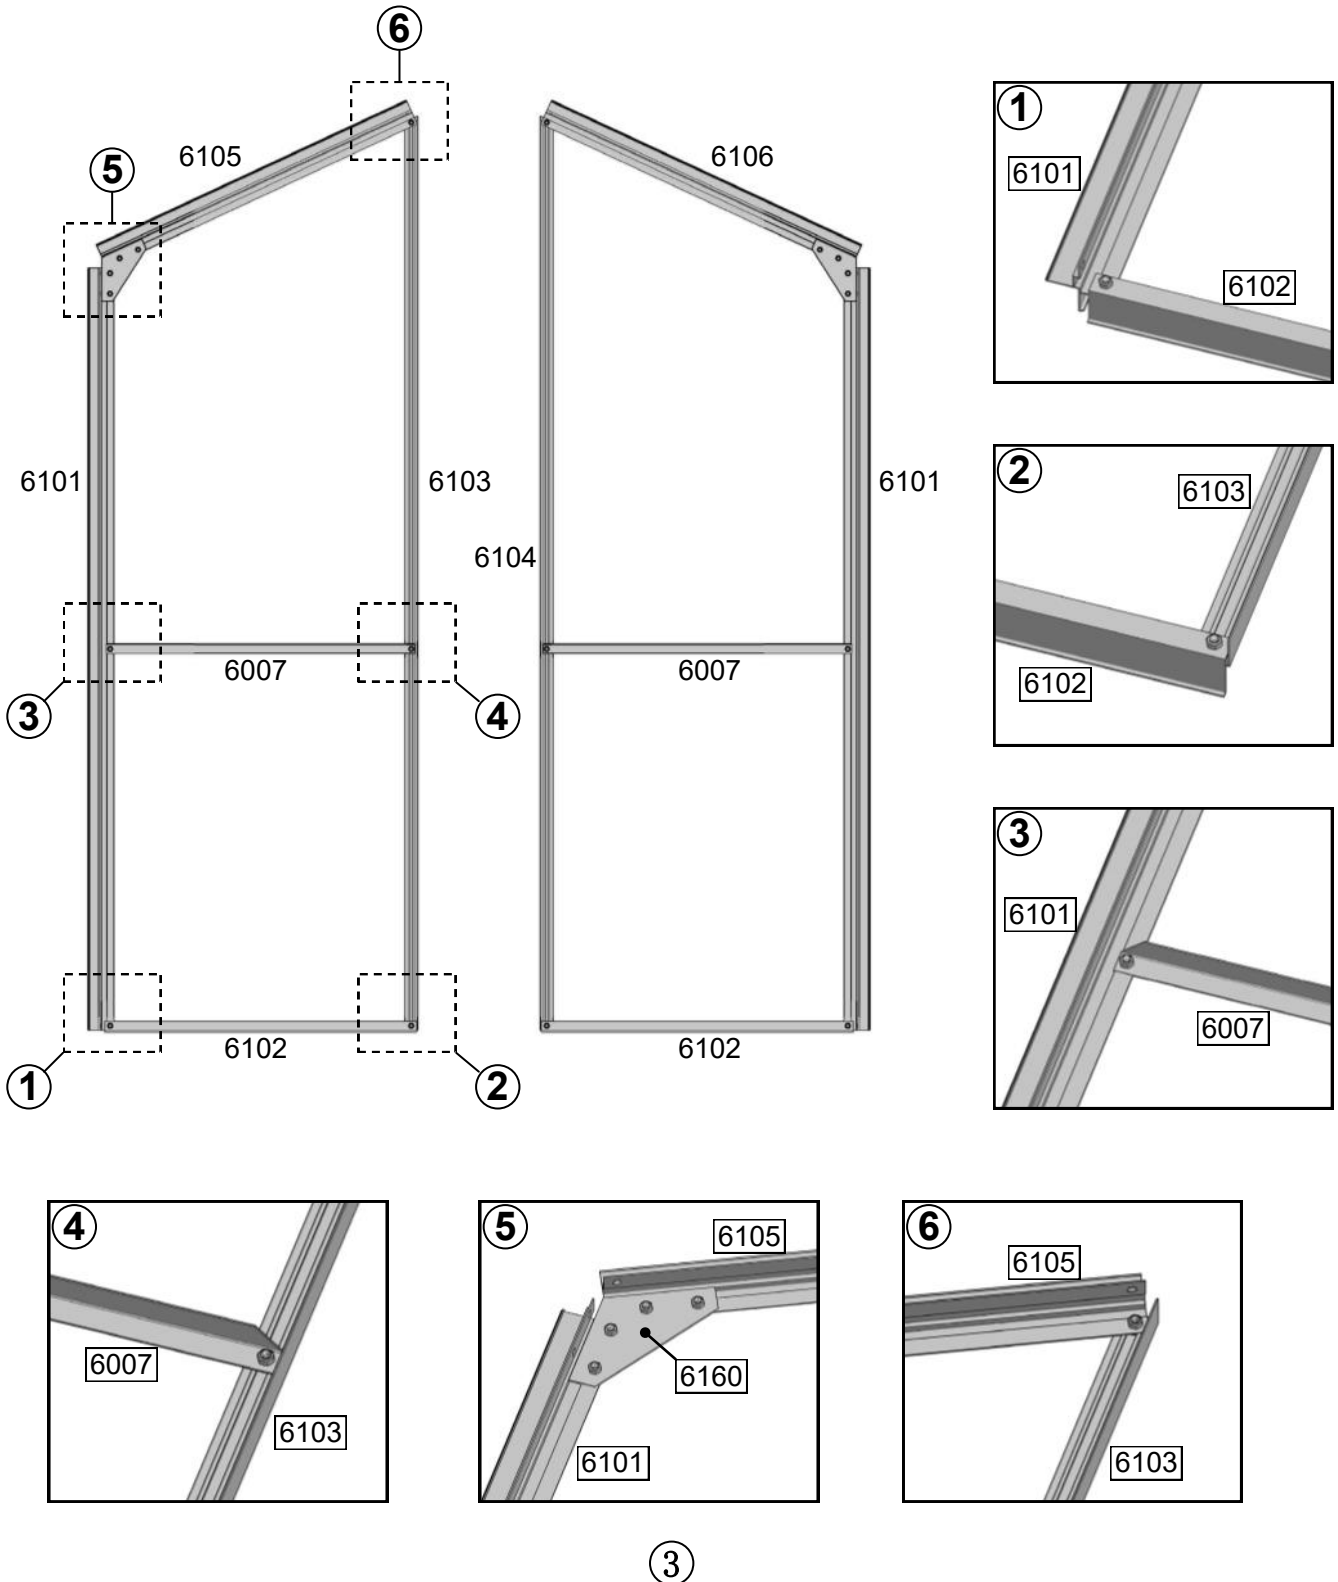

Samlevejledning

Model LSG204
Size: 128x68x185CM

Model LSG206
Size: 188x68x185CM

Læs venligst samlevejledningen inden
du tager drivhuset i brug!

Base

Model	Gavl	Side profiler	Ankerben		Fastgørelsesflig	Bolte/Møtrikker	Forbinder
			“L”	“U”			
LSG204	2x650	1x1276	2	-	5	8	-
LSG206	2x650	1x1886	2	-	6	8	-

Gavl

#	6101	6102	6103	6104	6105	6106	6007	6160	a1	a2	
mm	1500	612	1798	1798	672	672	606	-	M6x10	M6	-
QTY	2	2	1	1	1	1	2	2	18	18	2

Front

#	6110	6107	6601	6108	6109	6111	6112	6116	a1	a2
mm	1500	1256	1866	1226	1836	587	600	1609	M6x10	M6
LSG204	1	1		1		1		1	10	10
LSG206	2		1		1		1	2	12	12

8

POLYCARBONAT FASTGØRELSESMETODE 1

— Brug fjederklips og anti-støv tape og skum til at fastgøre paneler

#	Size	LSG204	LSG206
A2L	605x1519/1801	1	1
A2R	605x1519/1801	1	1
F2	605x1496	1	2
L	615x701	2	2
N	605x683	1	2
R	605x348	1	1
P	594x324	1	1
	12mm	4	6

	DWG	Længde	LSG204	LSG206
c		338	2	2
		671	4	6
		1498	4	6
		1790	2	2
s		584	8	12
f		12	4	6