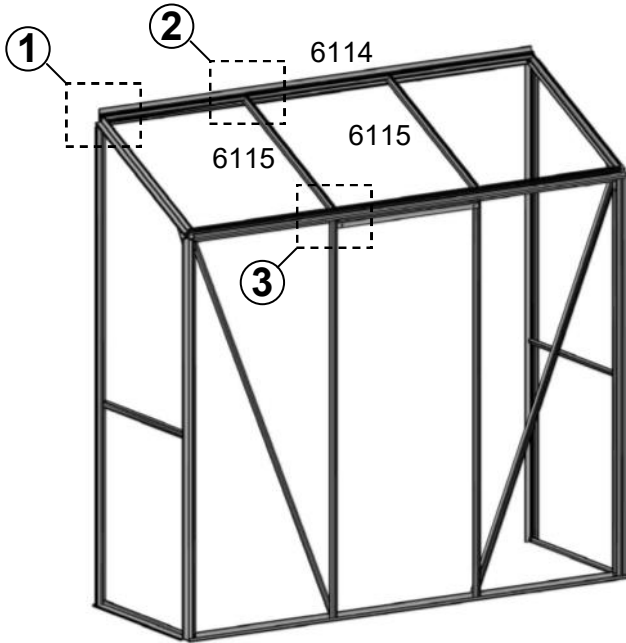

Tag

#	6113	6114	6115	a1	a2	a13	p9
mm	1226	1836	672	M6x10	M6	Φ4x25	Φ6
LSG204	1		1	4	4	4	4
LSG206		1	2	6	6	4	4