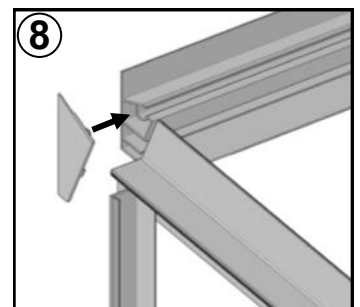

6

Udluftning/Vindue

LSG204 Udluftning i venstre side

LSG206

Dør

#	6643	6644	6645	6118	p4	p5	m22	a1	a2	a5	a6	a7	n1	FLUFF
mm	1225	602	602	1439	-	-	-	M6x10	M6	Φ3.5x19	Φ3.5x25	M4x8	-	1439
QTY	1	1	2	2	2	2	1	4	4	4	6	2	2	2