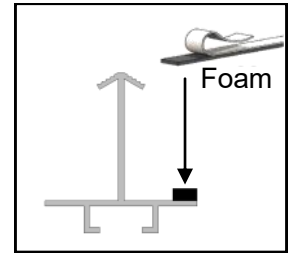

POLYCARBONAT FASTGØRELSESMETODE 1

— Brug fjederklips og anti-støv tape og skum til at fastgøre paneler

#	Size	LSG204	LSG206
A2L	605x1519/1801	1	1
A2R	605x1519/1801	1	1
F2	605x1496	1	2
L	615x701	2	2
N	605x683	1	2
R	605x348	1	1
P	594x324	1	1
	12mm	4	6

		LSG204	LSG206
		38	50
SKUM	10M	2 ruller	2 ruller
TAPE	15M	1 ruller	1 ruller