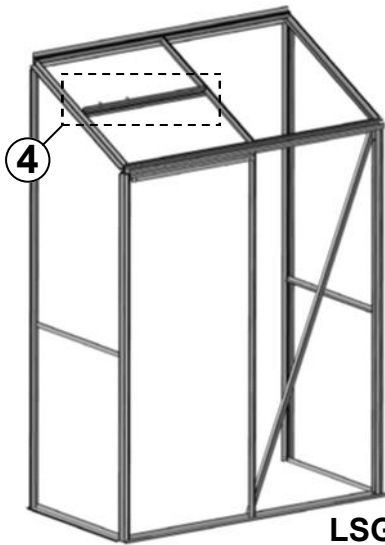

Udluftning/Vindue

LSG204 Udluftning i venstre side