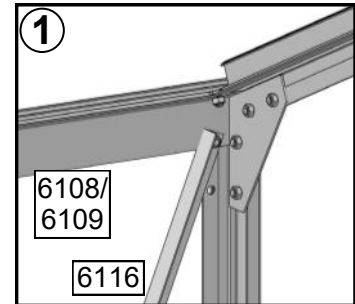

Samlevejledning

Model LSG204
Size: 128x68x185CM

Model LSG206
Size: 188x68x185CM

Læs venligst samlevejledningen inden
du tager drivhuset i brug!

Base

Model	Gavl	Side profiler	Ankerben		Fastgørelsesflig	Bolte/Møtrikker	Forbinder
			“L”	“U”			
LSG204	2x650	1x1276	2	-	5	8	-
LSG206	2x650	1x1886	2	-	6	8	-

Gavl

#	6101	6102	6103	6104	6105	6106	6007	6160	a1	a2	
mm	1500	612	1798	1798	672	672	606	-	M6x10	M6	-
QTY	2	2	1	1	1	1	2	2	18	18	2

Front

#	6110	6107	6601	6108	6109	6111	6112	6116	a1	a2
mm	1500	1256	1866	1226	1836	587	600	1609	M6x10	M6
LSG204	1	1		1		1		1	10	10
LSG206	2		1		1		1	2	12	12

	DWG	Længde	LSG204	LSG206
c		338	2	2
		671	4	6
		1498	4	6
		1790	2	2
s		584	8	12
f		12	4	6