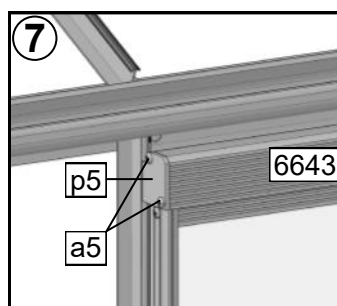

6

Udluftning/Vindue

LSG204 Udluftning i venstre side

LSG206

Dør

#	6643	6644	6645	6118	p4	p5	m22	a1	a2	a5	a6	a7	n1	FLUFF
mm	1225	602	602	1439	-	-	-	M6x10	M6	Φ3.5x19	Φ3.5x25	M4x8	-	1439
QTY	1	1	2	2	2	2	1	4	4	4	6	2	2	2