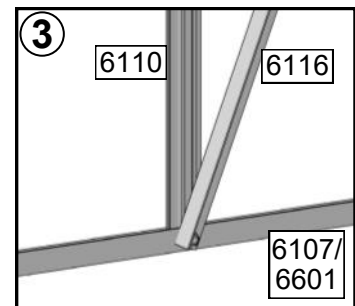

Samlevejledning

Model LSG204
Size: 128x68x185CM

Model LSG206
Size: 188x68x185CM

Læs venligst samlevejledningen inden
du tager drivhuset i brug!

Base

Model	Gavl	Side profiler	Ankerben		Fastgørelsesflig	Bolte/Møtrikker	Forbinder
			“L”	“U”			
LSG204	2x650	1x1276	2	-	5	8	-
LSG206	2x650	1x1886	2	-	6	8	-

Gavl

#	6101	6102	6103	6104	6105	6106	6007	6160	a1	a2	
mm	1500	612	1798	1798	672	672	606	-	M6x10	M6	-
QTY	2	2	1	1	1	1	2	2	18	18	2

Front

#	6110	6107	6601	6108	6109	6111	6112	6116	a1	a2
mm	1500	1256	1866	1226	1836	587	600	1609	M6x10	M6
LSG204	1	1		1		1		1	10	10
LSG206	2		1		1		1	2	12	12

	DWG	Længde	LSG204	LSG206
c		338	2	2
		671	4	6
		1498	4	6
		1790	2	2
s		584	8	12
f		12	4	6