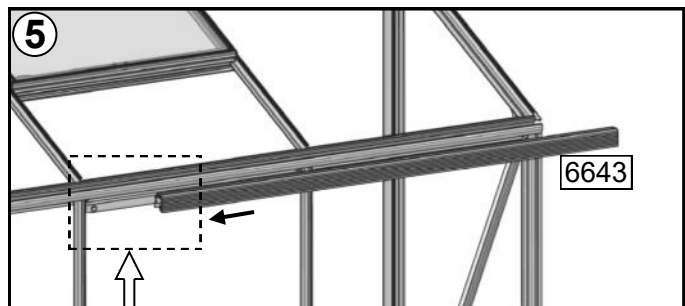

6

Udluftning/Vindue

LSG204 Udluftning i venstre side

LSG206

Dør

#	6643	6644	6645	6118	p4	p5	m22	a1	a2	a5	a6	a7	n1	FLUFF
mm	1225	602	602	1439	-	-	-	M6x10	M6	Φ3.5x19	Φ3.5x25	M4x8	-	1439
QTY	1	1	2	2	2	2	1	4	4	4	6	2	2	2