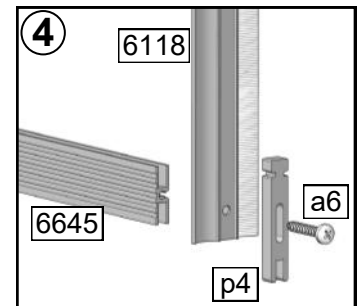

6

Udluftning/Vindue

LSG204 Udluftning i venstre side

LSG206

Dør

#	6643	6644	6645	6118	p4	p5	m22	a1	a2	a5	a6	a7	n1	FLUFF
mm	1225	602	602	1439	-	-	-	M6x10	M6	Φ3.5x19	Φ3.5x25	M4x8	-	1439
QTY	1	1	2	2	2	2	1	4	4	4	6	2	2	2

8

POLYCARBONAT FASTGØRELSESMETODE 1

— Brug fjederklips og anti-støv tape og skum til at fastgøre paneler

#	Size	LSG204	LSG206
A2L	605x1519/1801	1	1
A2R	605x1519/1801	1	1
F2	605x1496	1	2
L	615x701	2	2
N	605x683	1	2
R	605x348	1	1
P	594x324	1	1
	12mm	4	6