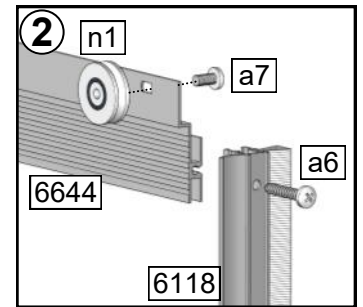

6

Udluftning/Vindue

LSG204 Udluftning i venstre side

LSG206

Dør

#	6643	6644	6645	6118	p4	p5	m22	a1	a2	a5	a6	a7	n1	FLUFF
mm	1225	602	602	1439	-	-	-	M6x10	M6	Φ3.5x19	Φ3.5x25	M4x8	-	1439
QTY	1	1	2	2	2	2	1	4	4	4	6	2	2	2