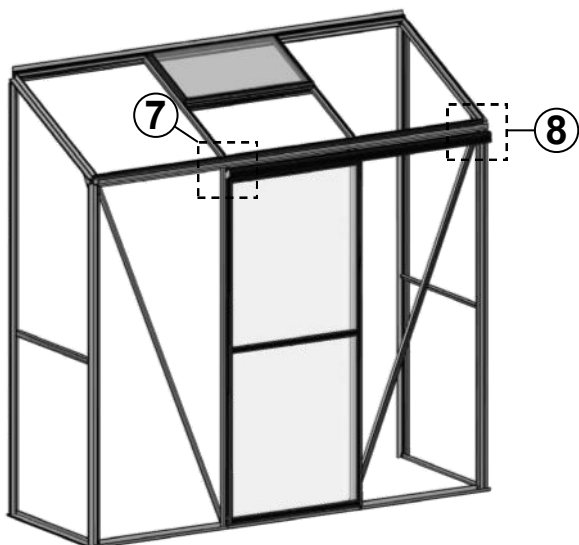

6

Udluftning/Vindue

LSG204 Udluftning i venstre side

LSG206

Dør

#	6643	6644	6645	6118	p4	p5	m22	a1	a2	a5	a6	a7	n1	FLUFF
mm	1225	602	602	1439	-	-	-	M6x10	M6	Φ3.5x19	Φ3.5x25	M4x8	-	1439
QTY	1	1	2	2	2	2	1	4	4	4	6	2	2	2