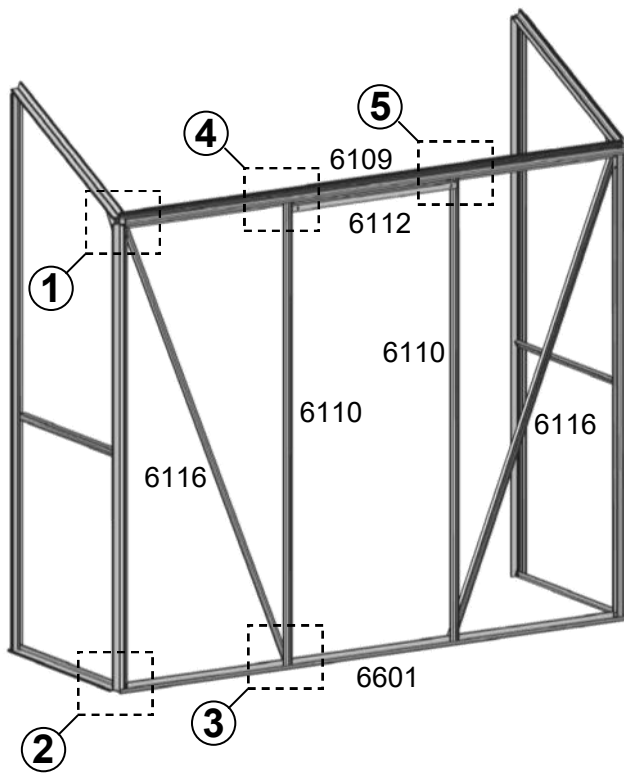

Samlevejledning

Model LSG204
Size: 128x68x185CM

Model LSG206
Size: 188x68x185CM

Læs venligst samlevejledningen inden
du tager drivhuset i brug!

Base

Model	Gavl	Side profiler	Ankerben		Fastgørelsesflig	Bolte/Møtrikker	Forbinder
			“L”	“U”			
LSG204	2x650	1x1276	2	-	5	8	-
LSG206	2x650	1x1886	2	-	6	8	-

Gavl

#	6101	6102	6103	6104	6105	6106	6007	6160	a1	a2	
mm	1500	612	1798	1798	672	672	606	-	M6x10	M6	-
QTY	2	2	1	1	1	1	2	2	18	18	2

Front

#	6110	6107	6601	6108	6109	6111	6112	6116	a1	a2
mm	1500	1256	1866	1226	1836	587	600	1609	M6x10	M6
LSG204	1	1		1		1		1	10	10
LSG206	2		1		1		1	2	12	12

	DWG	Længde	LSG204	LSG206
c		338	2	2
		671	4	6
		1498	4	6
		1790	2	2
s		584	8	12
f		12	4	6