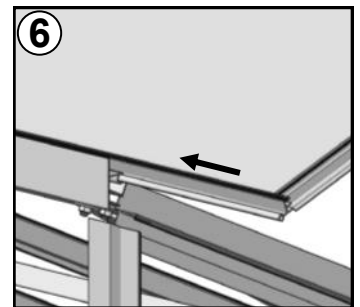

6

Udluftning/Vindue

LSG204 Udluftning i venstre side

LSG206

Dør

#	6643	6644	6645	6118	p4	p5	m22	a1	a2	a5	a6	a7	n1	FLUFF
mm	1225	602	602	1439	-	-	-	M6x10	M6	Φ3.5x19	Φ3.5x25	M4x8	-	1439
QTY	1	1	2	2	2	2	1	4	4	4	6	2	2	2