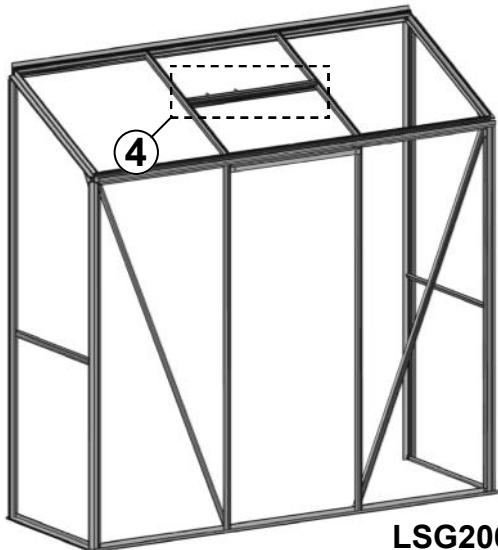

Udluftning/Vindue

LSG206