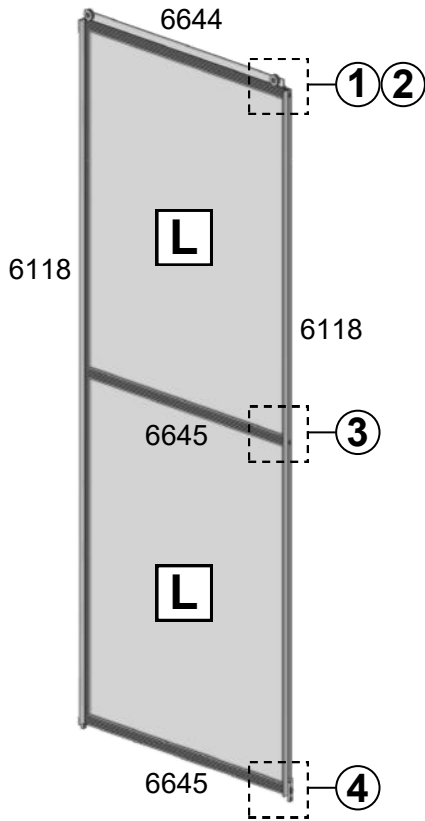

Samlevejledning

Model LSG204
Size: 128x68x185CM

Model LSG206
Size: 188x68x185CM

Læs venligst samlevejledningen inden
du tager drivhuset i brug!

Base

Model	Gavl	Side profiler	Ankerben		Fastgørelsesflig	Bolte/Møtrikker	Forbinder
			“L”	“U”			
LSG204	2x650	1x1276	2	-	5	8	-
LSG206	2x650	1x1886	2	-	6	8	-

Gavl

#	6101	6102	6103	6104	6105	6106	6007	6160	a1	a2	
mm	1500	612	1798	1798	672	672	606	-	M6x10	M6	-
QTY	2	2	1	1	1	1	2	2	18	18	2

Front

#	6110	6107	6601	6108	6109	6111	6112	6116	a1	a2
mm	1500	1256	1866	1226	1836	587	600	1609	M6x10	M6
LSG204	1	1		1		1		1	10	10
LSG206	2		1		1		1	2	12	12

6

Udluftning/Vindue

LSG204 Udluftning i venstre side

LSG206

Dør

#	6643	6644	6645	6118	p4	p5	m22	a1	a2	a5	a6	a7	n1	FLUFF
mm	1225	602	602	1439	-	-	-	M6x10	M6	Φ3.5x19	Φ3.5x25	M4x8	-	1439
QTY	1	1	2	2	2	2	1	4	4	4	6	2	2	2

	DWG	Længde	LSG204	LSG206
c		338	2	2
		671	4	6
		1498	4	6
		1790	2	2
s		584	8	12
f		12	4	6