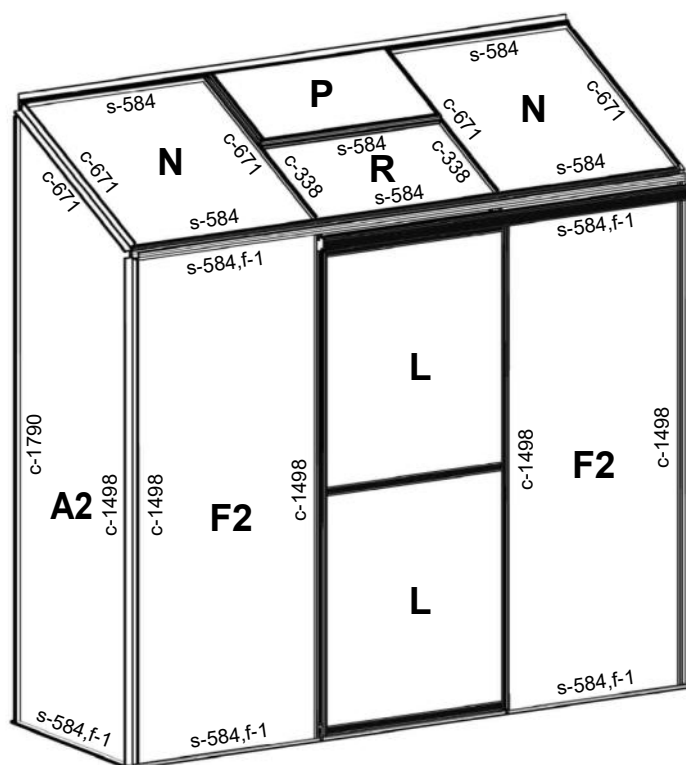

8

POLYCARBONAT FASTGØRELSESMETODE 1

— Brug fjederklips og anti-støv tape og skum til at fastgøre paneler

#	Size	LSG204	LSG206
A2L	605x1519/1801	1	1
A2R	605x1519/1801	1	1
F2	605x1496	1	2
L	615x701	2	2
N	605x683	1	2
R	605x348	1	1
P	594x324	1	1
	12mm	4	6

		LSG204	LSG206
		38	50
SKUM	10M	2 ruller	2 ruller
TAPE	15M	1 ruller	1 ruller

POLYCARBONAT FASTGØRELSESMETODE 2

— Brug PVC kappe og anti-støv tape til at fastgøre paneler

#	Størrelse	LSG204	LSG206
A2L	600x1516/1796	1	1
A2R	600x1516/1796	1	1
F2	600x1493	1	2
L	615x701	2	2
N	600x680	1	2
R	600x345	1	1
P	594x324	1	1