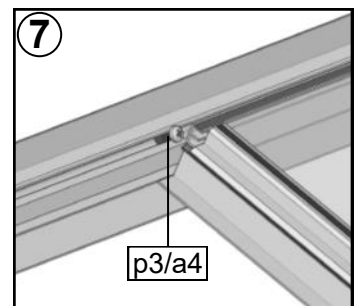

6

Udluftning/Vindue

LSG204 Udluftning i venstre side

LSG206

Dør

#	6643	6644	6645	6118	p4	p5	m22	a1	a2	a5	a6	a7	n1	FLUFF
mm	1225	602	602	1439	-	-	-	M6x10	M6	Φ3.5x19	Φ3.5x25	M4x8	-	1439
QTY	1	1	2	2	2	2	1	4	4	4	6	2	2	2