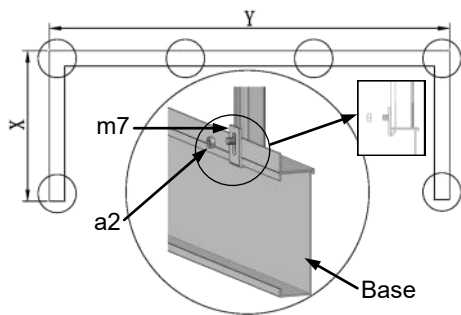

Samlevejledning

Model LSG204
Size: 128x68x185CM

Model LSG206
Size: 188x68x185CM

Læs venligst samlevejledningen inden
du tager drivhuset i brug!

Base

Model	Gavl	Side profiler	Ankerben		Fastgørelsesflig	Bolte/Møtrikker	Forbinder
			“L”	“U”			
LSG204	2x650	1x1276	2	-	5	8	-
LSG206	2x650	1x1886	2	-	6	8	-

Gavl

#	6101	6102	6103	6104	6105	6106	6007	6160	a1	a2	
mm	1500	612	1798	1798	672	672	606	-	M6x10	M6	-
QTY	2	2	1	1	1	1	2	2	18	18	2

Front

#	6110	6107	6601	6108	6109	6111	6112	6116	a1	a2
mm	1500	1256	1866	1226	1836	587	600	1609	M6x10	M6
LSG204	1	1		1		1		1	10	10
LSG206	2		1		1		1	2	12	12