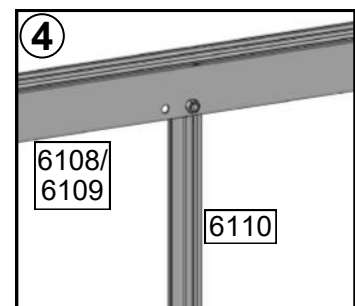

Samlevejledning

Model LSG204
Size: 128x68x185CM

Model LSG206
Size: 188x68x185CM

Læs venligst samlevejledningen inden
du tager drivhuset i brug!

Base

Model	Gavl	Side profiler	Ankerben		Fastgørelsesflig	Bolte/Møtrikker	Forbinder
			“L”	“U”			
LSG204	2x650	1x1276	2	-	5	8	-
LSG206	2x650	1x1886	2	-	6	8	-

Gavl

#	6101	6102	6103	6104	6105	6106	6007	6160	a1	a2	
mm	1500	612	1798	1798	672	672	606	-	M6x10	M6	-
QTY	2	2	1	1	1	1	2	2	18	18	2

Front

#	6110	6107	6601	6108	6109	6111	6112	6116	a1	a2
mm	1500	1256	1866	1226	1836	587	600	1609	M6x10	M6
LSG204	1	1		1		1		1	10	10
LSG206	2		1		1		1	2	12	12

	DWG	Længde	LSG204	LSG206
c		338	2	2
		671	4	6
		1498	4	6
		1790	2	2
s		584	8	12
f		12	4	6