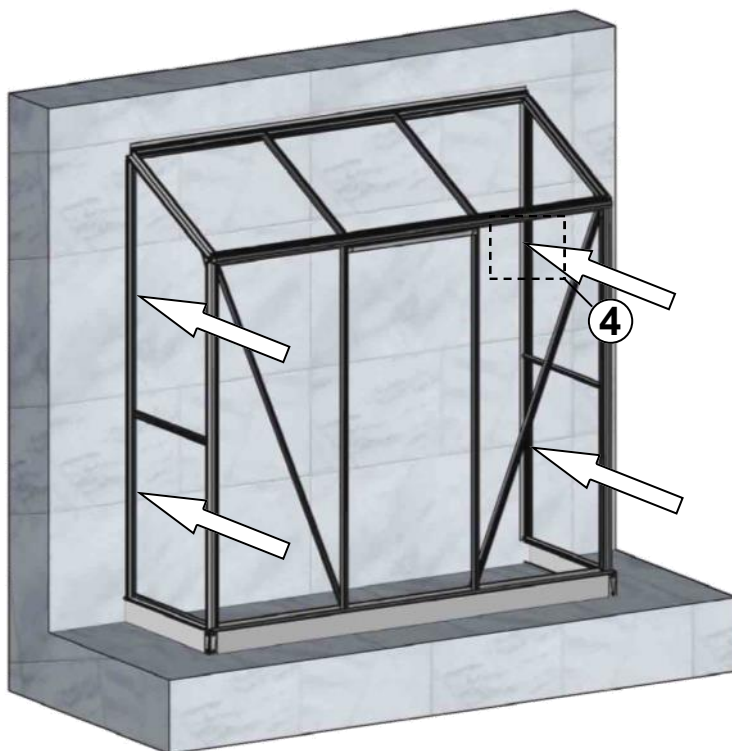

Tag

#	6113	6114	6115	a1	a2	a13	p9
mm	1226	1836	672	M6x10	M6	Φ4x25	Φ6
LSG204	1		1	4	4	4	4
LSG206		1	2	6	6	4	4