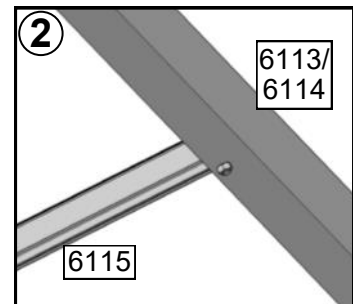

Samlevejledning

Model LSG204
Size: 128x68x185CM

Model LSG206
Size: 188x68x185CM

Læs venligst samlevejledningen inden
du tager drivhuset i brug!

Base

Model	Gavl	Side profiler	Ankerben		Fastgørelsesflig	Bolte/Møtrikker	Forbinder
			“L”	“U”			
LSG204	2x650	1x1276	2	-	5	8	-
LSG206	2x650	1x1886	2	-	6	8	-

Gavl

#	6101	6102	6103	6104	6105	6106	6007	6160	a1	a2	
mm	1500	612	1798	1798	672	672	606	-	M6x10	M6	-
QTY	2	2	1	1	1	1	2	2	18	18	2

Front

#	6110	6107	6601	6108	6109	6111	6112	6116	a1	a2
mm	1500	1256	1866	1226	1836	587	600	1609	M6x10	M6
LSG204	1	1		1		1		1	10	10
LSG206	2		1		1		1	2	12	12

Tag

							
#	6113	6114	6115	a1	a2	a13	p9
mm	1226	1836	672	M6x10	M6	Φ4x25	Φ6
LSG204	1		1	4	4	4	4
LSG206		1	2	6	6	4	4

Udluftning/Vindue

#	6040	6041	6037	6117	6039	6055	a1	a2	a9	a7	a10	a4	p3
mm	612	626	611	313	600	200	M6x10	M6	M6x10	M4x8	M4	Φ3.9x8	-
LSG204	1		1	2	1	1	4	6	2	2	2	2	2
LSG206		1	1	2	1	1	4	6	2	2	2	2	2

	DWG	Længde	LSG204	LSG206
c		338	2	2
		671	4	6
		1498	4	6
		1790	2	2
s		584	8	12
f		12	4	6