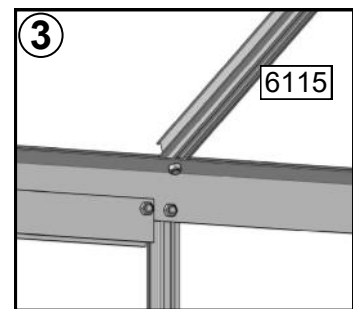

Tag

#	6113	6114	6115	a1	a2	a13	p9
mm	1226	1836	672	M6x10	M6	Φ4x25	Φ6
LSG204	1		1	4	4	4	4
LSG206		1	2	6	6	4	4