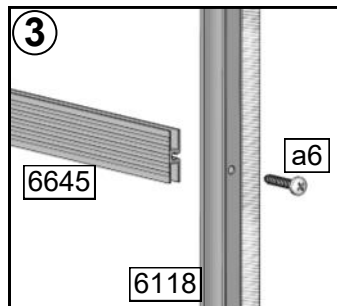

Samlevejledning

Model LSG204
Size: 128x68x185CM

Model LSG206
Size: 188x68x185CM

Læs venligst samlevejledningen inden
du tager drivhuset i brug!

Base

Model	Gavl	Side profiler	Ankerben		Fastgørelsesflig	Bolte/Møtrikker	Forbinder
			“L”	“U”			
LSG204	2x650	1x1276	2	-	5	8	-
LSG206	2x650	1x1886	2	-	6	8	-

6

Udluftning/Vindue

LSG204 Udluftning i venstre side

LSG206

Dør

#	6643	6644	6645	6118	p4	p5	m22	a1	a2	a5	a6	a7	n1	FLUFF
mm	1225	602	602	1439	-	-	-	M6x10	M6	Φ3.5x19	Φ3.5x25	M4x8	-	1439
QTY	1	1	2	2	2	2	1	4	4	4	6	2	2	2