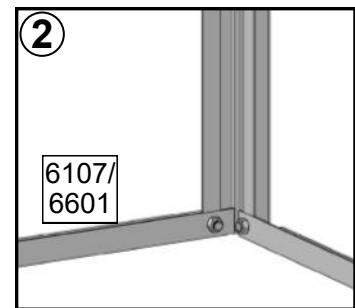

Samlevejledning

Model LSG204
Size: 128x68x185CM

Model LSG206
Size: 188x68x185CM

Læs venligst samlevejledningen inden
du tager drivhuset i brug!

Base

Model	Gavl	Side profiler	Ankerben		Fastgørelsesflig	Bolte/Møtrikker	Forbinder
			“L”	“U”			
LSG204	2x650	1x1276	2	-	5	8	-
LSG206	2x650	1x1886	2	-	6	8	-

Gavl

#	6101	6102	6103	6104	6105	6106	6007	6160	a1	a2	
mm	1500	612	1798	1798	672	672	606	-	M6x10	M6	-
QTY	2	2	1	1	1	1	2	2	18	18	2

Front

#	6110	6107	6601	6108	6109	6111	6112	6116	a1	a2
mm	1500	1256	1866	1226	1836	587	600	1609	M6x10	M6
LSG204	1	1		1		1		1	10	10
LSG206	2		1		1		1	2	12	12