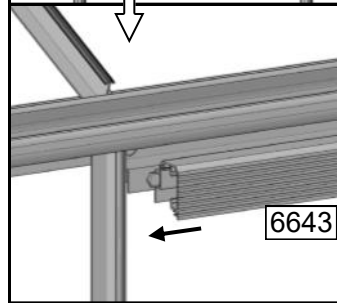

6

Udluftning/Vindue

LSG204 Udluftning i venstre side

LSG206

Dør

#	6643	6644	6645	6118	p4	p5	m22	a1	a2	a5	a6	a7	n1	FLUFF
mm	1225	602	602	1439	-	-	-	M6x10	M6	Φ3.5x19	Φ3.5x25	M4x8	-	1439
QTY	1	1	2	2	2	2	1	4	4	4	6	2	2	2