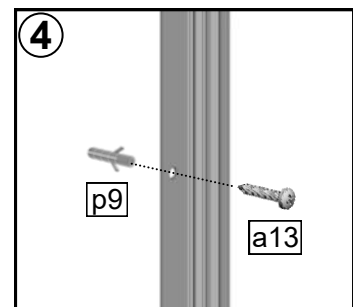

Samlevejledning

Model LSG204
Size: 128x68x185CM

Model LSG206
Size: 188x68x185CM

Læs venligst samlevejledningen inden
du tager drivhuset i brug!

Base

Model	Gavl	Side profiler	Ankerben		Fastgørelsesflig	Bolte/Møtrikker	Forbinder
			“L”	“U”			
LSG204	2x650	1x1276	2	-	5	8	-
LSG206	2x650	1x1886	2	-	6	8	-

Gavl

#	6101	6102	6103	6104	6105	6106	6007	6160	a1	a2	
mm	1500	612	1798	1798	672	672	606	-	M6x10	M6	-
QTY	2	2	1	1	1	1	2	2	18	18	2

Front

#	6110	6107	6601	6108	6109	6111	6112	6116	a1	a2
mm	1500	1256	1866	1226	1836	587	600	1609	M6x10	M6
LSG204	1	1		1		1		1	10	10
LSG206	2		1		1		1	2	12	12

Tag

							
#	6113	6114	6115	a1	a2	a13	p9
mm	1226	1836	672	M6x10	M6	Φ4x25	Φ6
LSG204	1		1	4	4	4	4
LSG206		1	2	6	6	4	4

Udluftning/Vindue

#	6040	6041	6037	6117	6039	6055	a1	a2	a9	a7	a10	a4	p3
mm	612	626	611	313	600	200	M6x10	M6	M6x10	M4x8	M4	Φ3.9x8	-
LSG204	1		1	2	1	1	4	6	2	2	2	2	2
LSG206		1	1	2	1	1	4	6	2	2	2	2	2