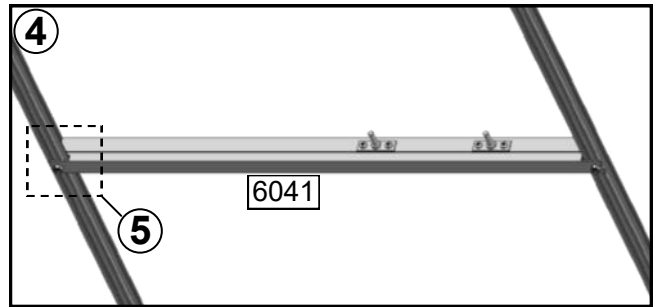

Udluftning/Vindue

LSG206