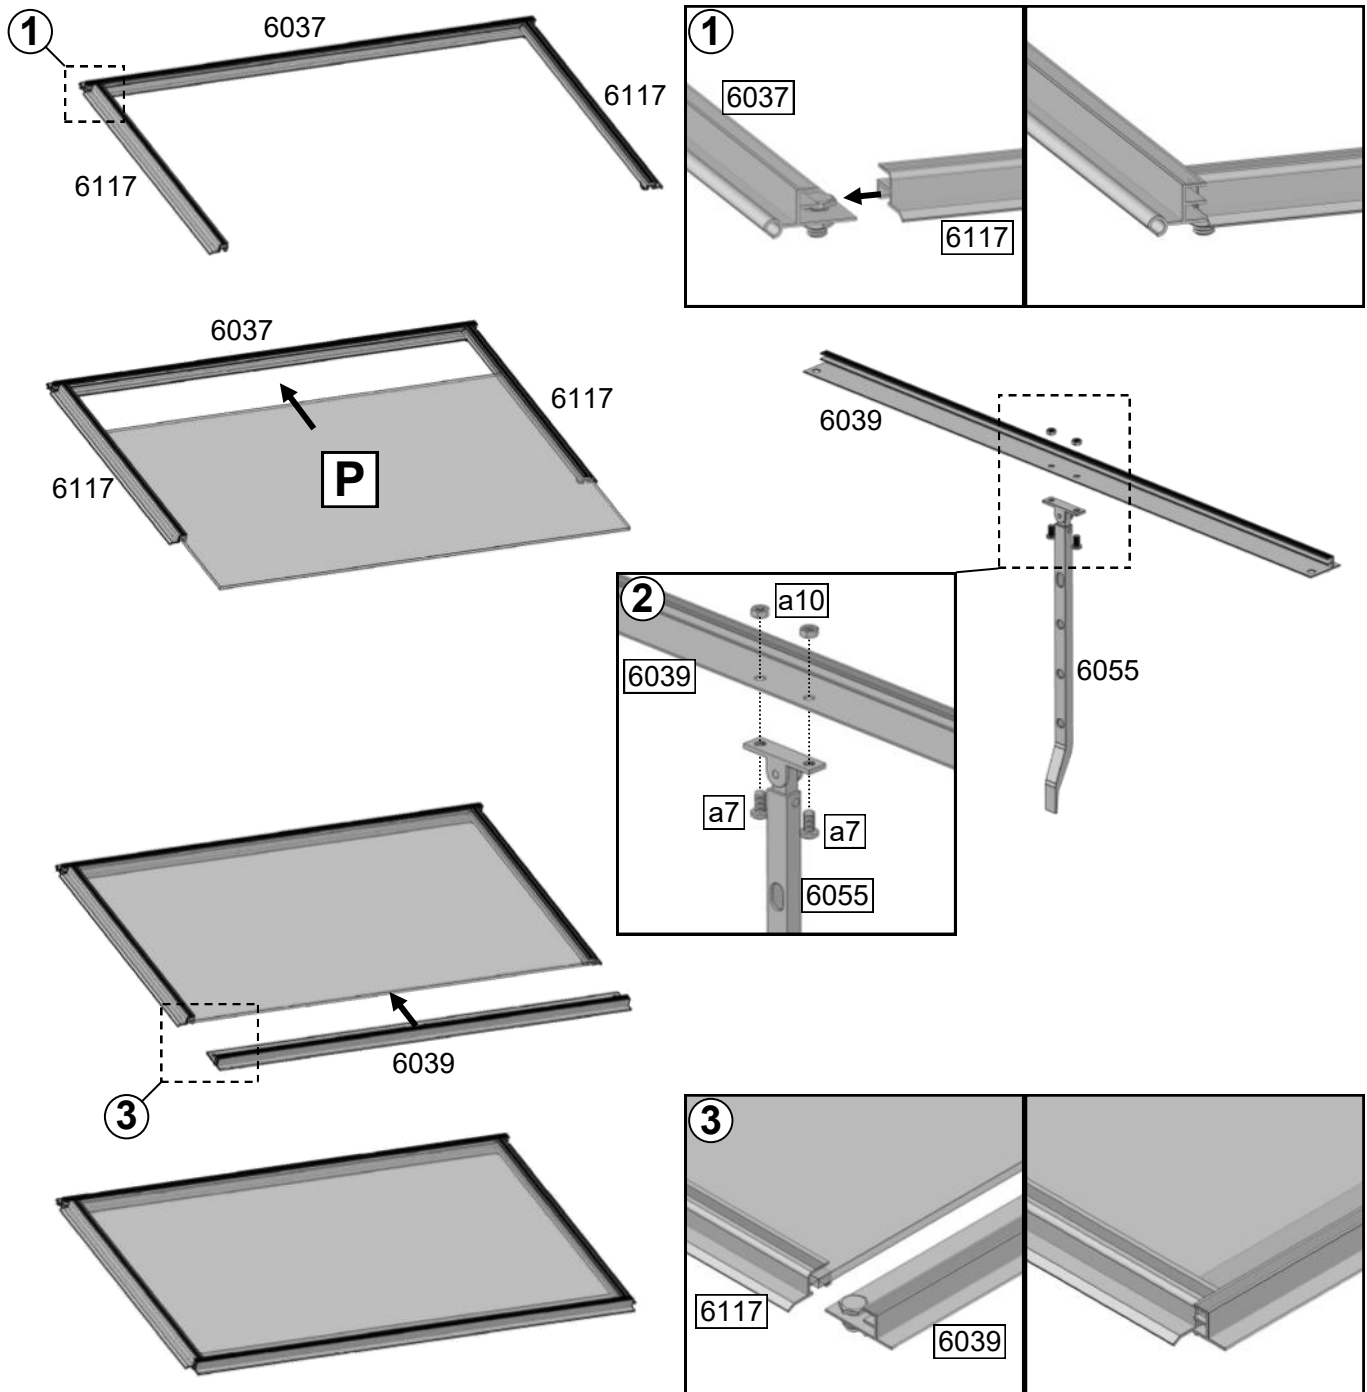

Udluftning/Vindue

#	6040	6041	6037	6117	6039	6055	a1	a2	a9	a7	a10	a4	p3
mm	612	626	611	313	600	200	M6x10	M6	M6x10	M4x8	M4	Φ3.9x8	-
LSG204	1		1	2	1	1	4	6	2	2	2	2	2
LSG206		1	1	2	1	1	4	6	2	2	2	2	2

6