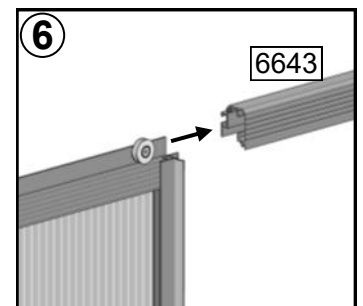

6

Udluftning/Vindue

LSG204 Udluftning i venstre side

LSG206

Dør

#	6643	6644	6645	6118	p4	p5	m22	a1	a2	a5	a6	a7	n1	FLUFF
mm	1225	602	602	1439	-	-	-	M6x10	M6	Φ3.5x19	Φ3.5x25	M4x8	-	1439
QTY	1	1	2	2	2	2	1	4	4	4	6	2	2	2