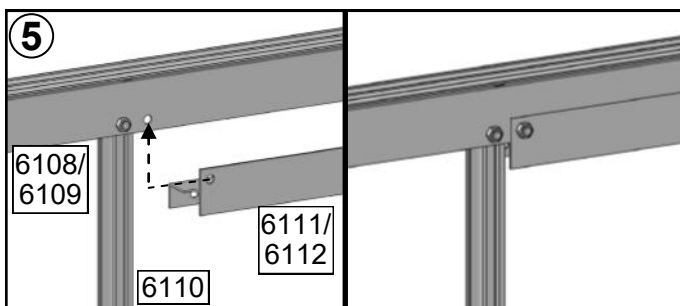

Samlevejledning

Model LSG204
Size: 128x68x185CM

Model LSG206
Size: 188x68x185CM

Læs venligst samlevejledningen inden
du tager drivhuset i brug!

Base

Model	Gavl	Side profiler	Ankerben		Fastgørelsesflig	Bolte/Møtrikker	Forbinder
			“L”	“U”			
LSG204	2x650	1x1276	2	-	5	8	-
LSG206	2x650	1x1886	2	-	6	8	-

Gavl

#	6101	6102	6103	6104	6105	6106	6007	6160	a1	a2	
mm	1500	612	1798	1798	672	672	606	-	M6x10	M6	-
QTY	2	2	1	1	1	1	2	2	18	18	2

Front

#	6110	6107	6601	6108	6109	6111	6112	6116	a1	a2
mm	1500	1256	1866	1226	1836	587	600	1609	M6x10	M6
LSG204	1	1		1		1		1	10	10
LSG206	2		1		1		1	2	12	12