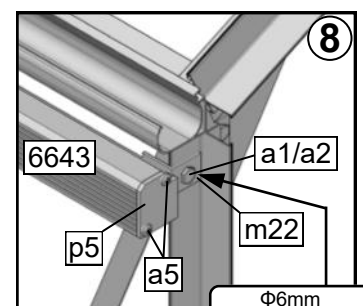

Gavl

#	6101	6102	6103	6104	6105	6106	6007	6160	a1	a2	
mm	1500	612	1798	1798	672	672	606	-	M6x10	M6	-
QTY	2	2	1	1	1	1	2	2	18	18	2

Front

#	6110	6107	6601	6108	6109	6111	6112	6116	a1	a2
mm	1500	1256	1866	1226	1836	587	600	1609	M6x10	M6
LSG204	1	1		1		1		1	10	10
LSG206	2		1		1		1	2	12	12

6

Udluftning/Vindue

LSG204 Udluftning i venstre side

LSG206

Dør

#	6643	6644	6645	6118	p4	p5	m22	a1	a2	a5	a6	a7	n1	FLUFF
mm	1225	602	602	1439	-	-	-	M6x10	M6	Φ3.5x19	Φ3.5x25	M4x8	-	1439
QTY	1	1	2	2	2	2	1	4	4	4	6	2	2	2

8

POLYCARBONAT FASTGØRELSESMETODE 1

— Brug fjederklips og anti-støv tape og skum til at fastgøre paneler

#	Size	LSG204	LSG206
A2L	605x1519/1801	1	1
A2R	605x1519/1801	1	1
F2	605x1496	1	2
L	615x701	2	2
N	605x683	1	2
R	605x348	1	1
P	594x324	1	1
	12mm	4	6