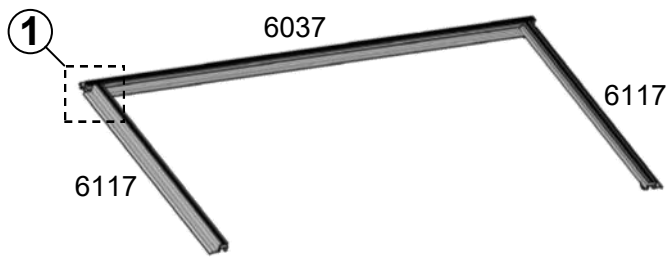

Samlevejledning

Model LSG204
Size: 128x68x185CM

Model LSG206
Size: 188x68x185CM

Læs venligst samlevejledningen inden
du tager drivhuset i brug!

Base

Model	Gavl	Side profiler	Ankerben		Fastgørelsesflig	Bolte/Møtrikker	Forbinder
			“L”	“U”			
LSG204	2x650	1x1276	2	-	5	8	-
LSG206	2x650	1x1886	2	-	6	8	-

Gavl

#	6101	6102	6103	6104	6105	6106	6007	6160	a1	a2	
mm	1500	612	1798	1798	672	672	606	-	M6x10	M6	-
QTY	2	2	1	1	1	1	2	2	18	18	2

Front

#	6110	6107	6601	6108	6109	6111	6112	6116	a1	a2
mm	1500	1256	1866	1226	1836	587	600	1609	M6x10	M6
LSG204	1	1		1		1		1	10	10
LSG206	2		1		1		1	2	12	12

Tag

							
#	6113	6114	6115	a1	a2	a13	p9
mm	1226	1836	672	M6x10	M6	Φ4x25	Φ6
LSG204	1		1	4	4	4	4
LSG206		1	2	6	6	4	4

Udluftning/Vindue

#	6040	6041	6037	6117	6039	6055	a1	a2	a9	a7	a10	a4	p3
mm	612	626	611	313	600	200	M6x10	M6	M6x10	M4x8	M4	Φ3.9x8	-
LSG204	1		1	2	1	1	4	6	2	2	2	2	2
LSG206		1	1	2	1	1	4	6	2	2	2	2	2