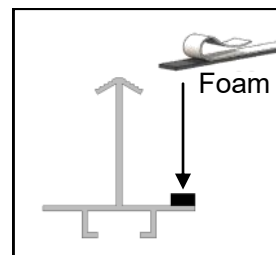

8

POLYCARBONAT FASTGØRELSESMETODE 1

— Brug fjederklips og anti-støv tape og skum til at fastgøre paneler

#	Size	LSG204	LSG206
A2L	605x1519/1801	1	1
A2R	605x1519/1801	1	1
F2	605x1496	1	2
L	615x701	2	2
N	605x683	1	2
R	605x348	1	1
P	594x324	1	1
	12mm	4	6