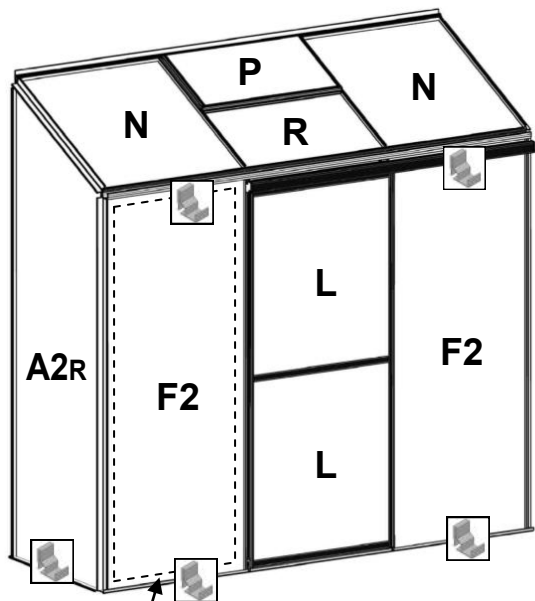

⑥

Udluftning/Vindue

LSG204 Udluftning i venstre side

LSG206

Dør

#	6643	6644	6645	6118	p4	p5	m22	a1	a2	a5	a6	a7	n1	FLUFF
mm	1225	602	602	1439	-	-	-	M6x10	M6	Φ3.5x19	Φ3.5x25	M4x8	-	1439
QTY	1	1	2	2	2	2	1	4	4	4	6	2	2	2

8

POLYCARBONAT FASTGØRELSESMETODE 1

— Brug fjederklips og anti-støv tape og skum til at fastgøre paneler

#	Size	LSG204	LSG206
A2L	605x1519/1801	1	1
A2R	605x1519/1801	1	1
F2	605x1496	1	2
L	615x701	2	2
N	605x683	1	2
R	605x348	1	1
P	594x324	1	1
	12mm	4	6