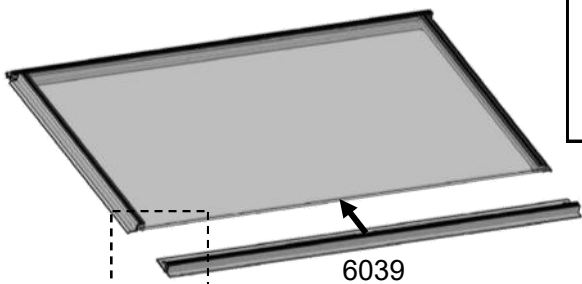

Samlevejledning

Model LSG204
Size: 128x68x185CM

Model LSG206
Size: 188x68x185CM

Læs venligst samlevejledningen inden
du tager drivhuset i brug!

Base

Model	Gavl	Side profiler	Ankerben		Fastgørelsesflig	Bolte/Møtrikker	Forbinder
			“L”	“U”			
LSG204	2x650	1x1276	2	-	5	8	-
LSG206	2x650	1x1886	2	-	6	8	-

Gavl

#	6101	6102	6103	6104	6105	6106	6007	6160	a1	a2	
mm	1500	612	1798	1798	672	672	606	-	M6x10	M6	-
QTY	2	2	1	1	1	1	2	2	18	18	2

Front

#	6110	6107	6601	6108	6109	6111	6112	6116	a1	a2
mm	1500	1256	1866	1226	1836	587	600	1609	M6x10	M6
LSG204	1	1		1		1		1	10	10
LSG206	2		1		1		1	2	12	12

Tag

							
#	6113	6114	6115	a1	a2	a13	p9
mm	1226	1836	672	M6x10	M6	Φ4x25	Φ6
LSG204	1		1	4	4	4	4
LSG206		1	2	6	6	4	4

Udluftning/Vindue

#	6040	6041	6037	6117	6039	6055	a1	a2	a9	a7	a10	a4	p3
mm	612	626	611	313	600	200	M6x10	M6	M6x10	M4x8	M4	Φ3.9x8	-
LSG204	1		1	2	1	1	4	6	2	2	2	2	2
LSG206		1	1	2	1	1	4	6	2	2	2	2	2