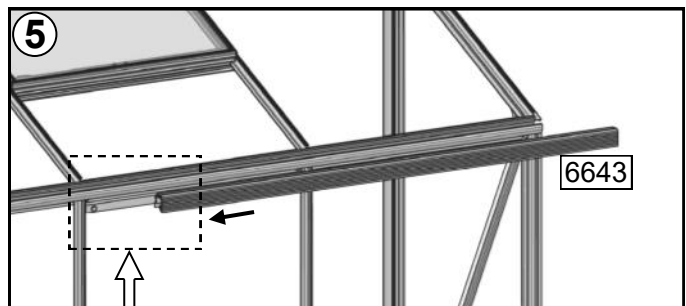

⑥

Udluftning/Vindue

LSG204 Udluftning i venstre side

LSG206

Dør

#	6643	6644	6645	6118	p4	p5	m22	a1	a2	a5	a6	a7	n1	FLUFF
mm	1225	602	602	1439	-	-	-	M6x10	M6	Φ3.5x19	Φ3.5x25	M4x8	-	1439
QTY	1	1	2	2	2	2	1	4	4	4	6	2	2	2