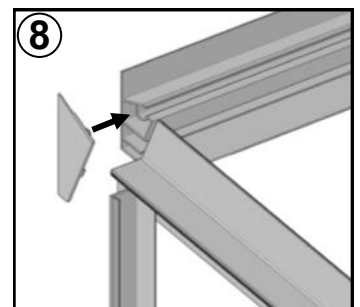

⑥

Udluftning/Vindue

LSG204 Udluftning i venstre side

LSG206

Dør

#	6643	6644	6645	6118	p4	p5	m22	a1	a2	a5	a6	a7	n1	FLUFF
mm	1225	602	602	1439	-	-	-	M6x10	M6	Φ3.5x19	Φ3.5x25	M4x8	-	1439
QTY	1	1	2	2	2	2	1	4	4	4	6	2	2	2