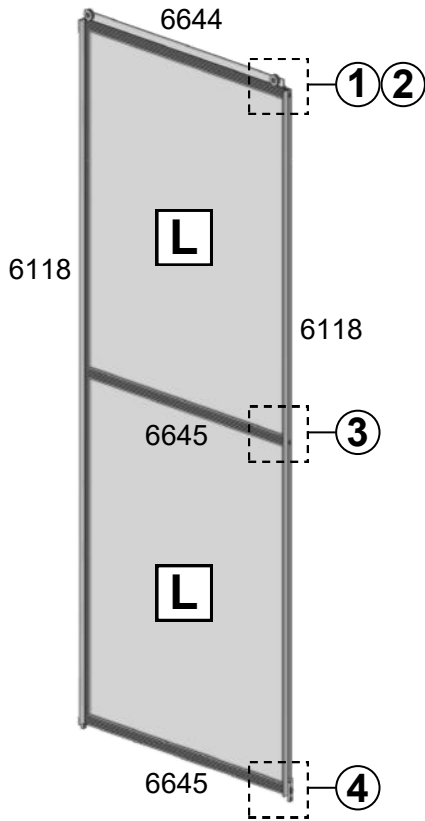

Samlevejledning

Model LSG204
Size: 128x68x185CM

Model LSG206
Size: 188x68x185CM

Læs venligst samlevejledningen inden
du tager drivhuset i brug!

Base

Model	Gavl	Side profiler	Ankerben		Fastgørelsesflig	Bolte/Møtrikker	Forbinder
			“L”	“U”			
LSG204	2x650	1x1276	2	-	5	8	-
LSG206	2x650	1x1886	2	-	6	8	-

Gavl

#	6101	6102	6103	6104	6105	6106	6007	6160	a1	a2	
mm	1500	612	1798	1798	672	672	606	-	M6x10	M6	-
QTY	2	2	1	1	1	1	2	2	18	18	2

Front

#	6110	6107	6601	6108	6109	6111	6112	6116	a1	a2
mm	1500	1256	1866	1226	1836	587	600	1609	M6x10	M6
LSG204	1	1		1		1		1	10	10
LSG206	2		1		1		1	2	12	12

⑥

Udluftning/Vindue

LSG204 Udluftning i venstre side

LSG206

Dør

#	6643	6644	6645	6118	p4	p5	m22	a1	a2	a5	a6	a7	n1	FLUFF
mm	1225	602	602	1439	-	-	-	M6x10	M6	Φ3.5x19	Φ3.5x25	M4x8	-	1439
QTY	1	1	2	2	2	2	1	4	4	4	6	2	2	2

	DWG	Længde	LSG204	LSG206
c		338	2	2
		671	4	6
		1498	4	6
		1790	2	2
s		584	8	12
f		12	4	6