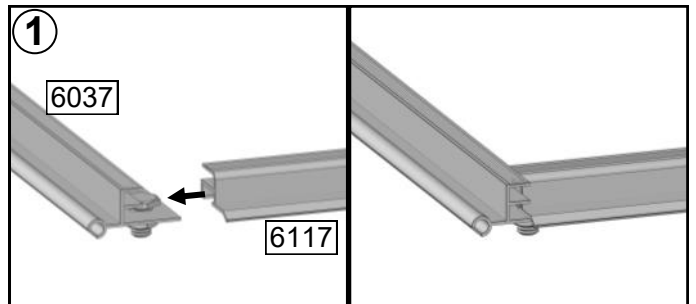

Udluftning/Vindue

#	6040	6041	6037	6117	6039	6055	a1	a2	a9	a7	a10	a4	p3
mm	612	626	611	313	600	200	M6x10	M6	M6x10	M4x8	M4	Φ3.9x8	-
LSG204	1		1	2	1	1	4	6	2	2	2	2	2
LSG206		1	1	2	1	1	4	6	2	2	2	2	2

⑥