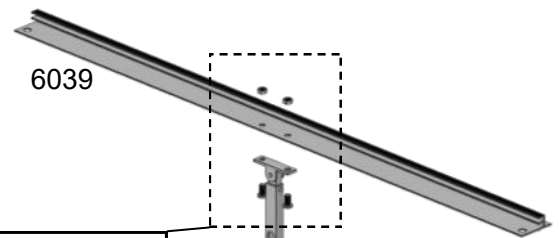

Udluftning/Vindue

#	6040	6041	6037	6117	6039	6055	a1	a2	a9	a7	a10	a4	p3
mm	612	626	611	313	600	200	M6x10	M6	M6x10	M4x8	M4	Φ3.9x8	-
LSG204	1		1	2	1	1	4	6	2	2	2	2	2
LSG206		1	1	2	1	1	4	6	2	2	2	2	2

⑥