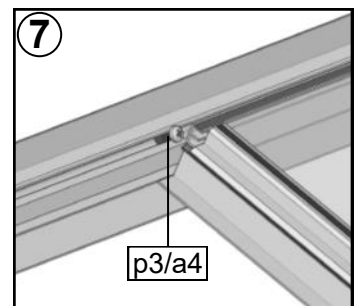

⑥

Udluftning/Vindue

LSG204 Udluftning i venstre side

LSG206

Dør

#	6643	6644	6645	6118	p4	p5	m22	a1	a2	a5	a6	a7	n1	FLUFF
mm	1225	602	602	1439	-	-	-	M6x10	M6	Φ3.5x19	Φ3.5x25	M4x8	-	1439
QTY	1	1	2	2	2	2	1	4	4	4	6	2	2	2