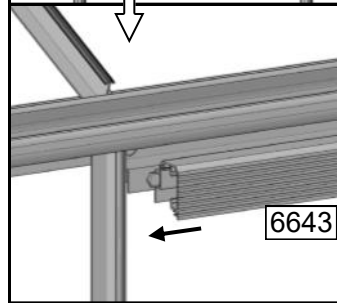

⑥

Udluftning/Vindue

LSG204 Udluftning i venstre side

LSG206

Dør

#	6643	6644	6645	6118	p4	p5	m22	a1	a2	a5	a6	a7	n1	FLUFF
mm	1225	602	602	1439	-	-	-	M6x10	M6	Φ3.5x19	Φ3.5x25	M4x8	-	1439
QTY	1	1	2	2	2	2	1	4	4	4	6	2	2	2