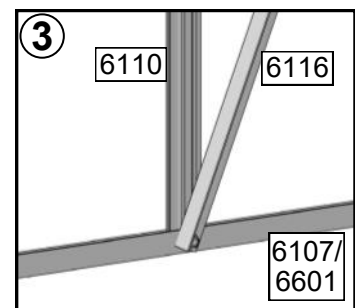

Samlevejledning

Model LSG204
Size: 128x68x185CM

Model LSG206
Size: 188x68x185CM

Læs venligst samlevejledningen inden
du tager drivhuset i brug!

Base

Model	Gavl	Side profiler	Ankerben		Fastgørelsesflig	Bolte/Møtrikker	Forbinder
			“L”	“U”			
LSG204	2x650	1x1276	2	-	5	8	-
LSG206	2x650	1x1886	2	-	6	8	-

Gavl

#	6101	6102	6103	6104	6105	6106	6007	6160	a1	a2	
mm	1500	612	1798	1798	672	672	606	-	M6x10	M6	-
QTY	2	2	1	1	1	1	2	2	18	18	2

Front

#	6110	6107	6601	6108	6109	6111	6112	6116	a1	a2
mm	1500	1256	1866	1226	1836	587	600	1609	M6x10	M6
LSG204	1	1		1		1		1	10	10
LSG206	2		1		1		1	2	12	12

	DWG	Længde	LSG204	LSG206
c		338	2	2
		671	4	6
		1498	4	6
		1790	2	2
s		584	8	12
f		12	4	6