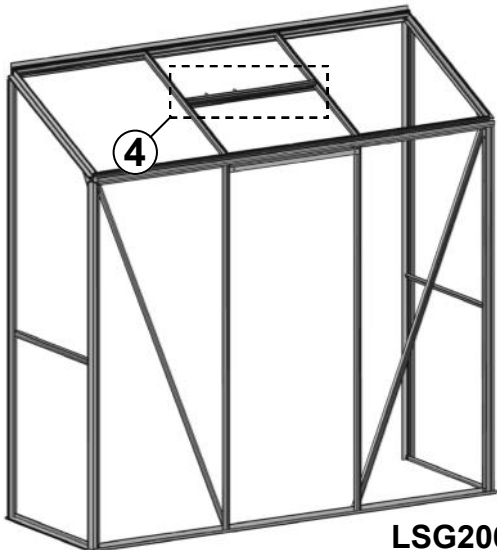

Udluftning/Vindue

LSG206