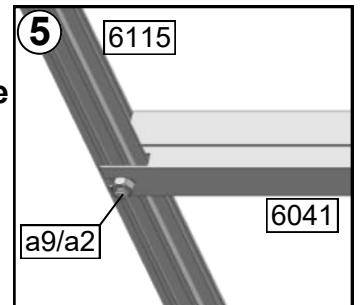

Samlevejledning

Model LSG204
Size: 128x68x185CM

Model LSG206
Size: 188x68x185CM

Læs venligst samlevejledningen inden
du tager drivhuset i brug!

Base

Model	Gavl	Side profiler	Ankerben		Fastgørelsesflig	Bolte/Møtrikker	Forbinder
			“L”	“U”			
LSG204	2x650	1x1276	2	-	5	8	-
LSG206	2x650	1x1886	2	-	6	8	-

Gavl

#	6101	6102	6103	6104	6105	6106	6007	6160	a1	a2	
mm	1500	612	1798	1798	672	672	606	-	M6x10	M6	-
QTY	2	2	1	1	1	1	2	2	18	18	2

Front

#	6110	6107	6601	6108	6109	6111	6112	6116	a1	a2
mm	1500	1256	1866	1226	1836	587	600	1609	M6x10	M6
LSG204	1	1		1		1		1	10	10
LSG206	2		1		1		1	2	12	12

⑥

Udluftning/Vindue

LSG204 Udluftning i venstre side

LSG206

Dør

#	6643	6644	6645	6118	p4	p5	m22	a1	a2	a5	a6	a7	n1	FLUFF
mm	1225	602	602	1439	-	-	-	M6x10	M6	Φ3.5x19	Φ3.5x25	M4x8	-	1439
QTY	1	1	2	2	2	2	1	4	4	4	6	2	2	2

8

POLYCARBONAT FASTGØRELSESMETODE 1

— Brug fjederklips og anti-støv tape og skum til at fastgøre paneler

#	Size	LSG204	LSG206
A2L	605x1519/1801	1	1
A2R	605x1519/1801	1	1
F2	605x1496	1	2
L	615x701	2	2
N	605x683	1	2
R	605x348	1	1
P	594x324	1	1
	12mm	4	6