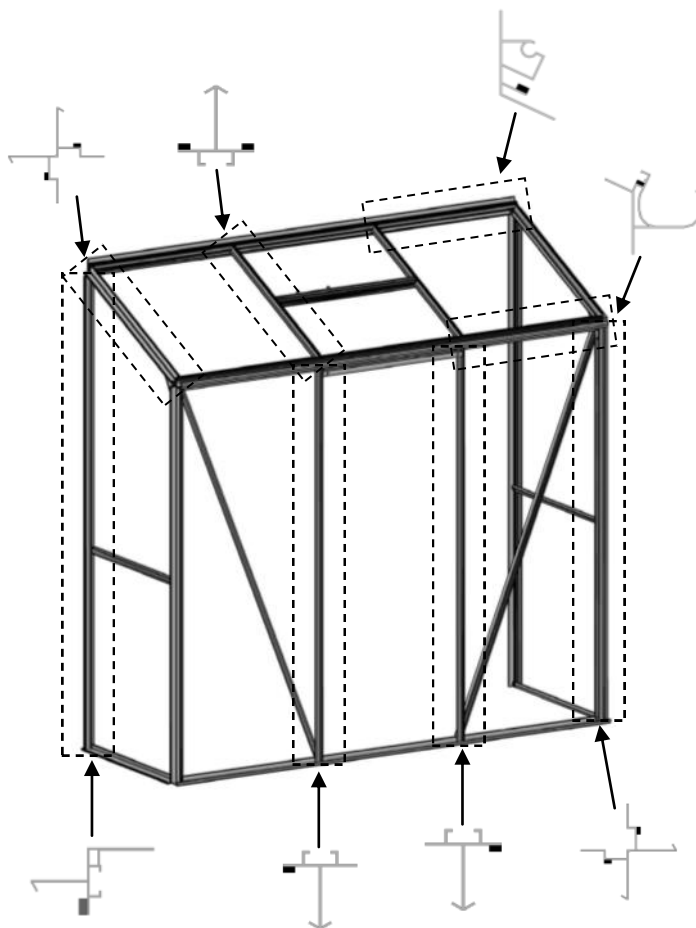

⑥

Udluftning/Vindue

LSG204 Udluftning i venstre side

LSG206

Dør

#	6643	6644	6645	6118	p4	p5	m22	a1	a2	a5	a6	a7	n1	FLUFF
mm	1225	602	602	1439	-	-	-	M6x10	M6	Φ3.5x19	Φ3.5x25	M4x8	-	1439
QTY	1	1	2	2	2	2	1	4	4	4	6	2	2	2

8

POLYCARBONAT FASTGØRELSESMETODE 1

— Brug fjederklips og anti-støv tape og skum til at fastgøre paneler

#	Size	LSG204	LSG206
A2L	605x1519/1801	1	1
A2R	605x1519/1801	1	1
F2	605x1496	1	2
L	615x701	2	2
N	605x683	1	2
R	605x348	1	1
P	594x324	1	1
	12mm	4	6