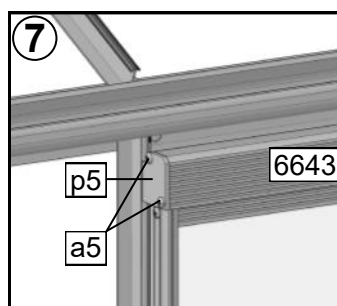

⑥

Udluftning/Vindue

LSG204 Udluftning i venstre side

LSG206

Dør

#	6643	6644	6645	6118	p4	p5	m22	a1	a2	a5	a6	a7	n1	FLUFF
mm	1225	602	602	1439	-	-	-	M6x10	M6	Φ3.5x19	Φ3.5x25	M4x8	-	1439
QTY	1	1	2	2	2	2	1	4	4	4	6	2	2	2