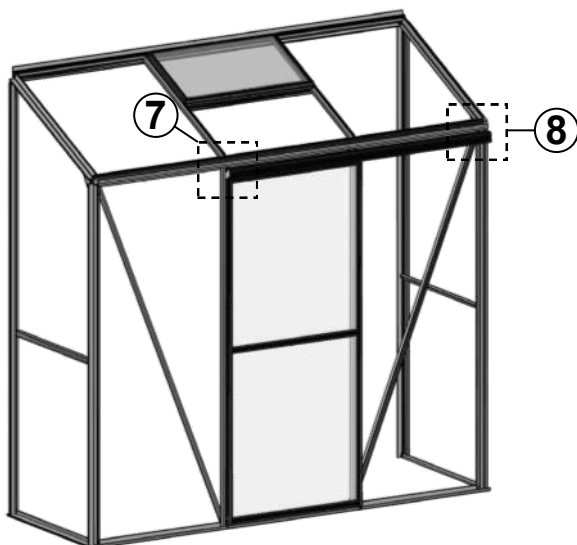

⑥

Udluftning/Vindue

LSG204 Udluftning i venstre side

LSG206

Dør

#	6643	6644	6645	6118	p4	p5	m22	a1	a2	a5	a6	a7	n1	FLUFF
mm	1225	602	602	1439	-	-	-	M6x10	M6	Φ3.5x19	Φ3.5x25	M4x8	-	1439
QTY	1	1	2	2	2	2	1	4	4	4	6	2	2	2

8

POLYCARBONAT FASTGØRELSESMETODE 1

— Brug fjederklips og anti-støv tape og skum til at fastgøre paneler

#	Size	LSG204	LSG206
A2L	605x1519/1801	1	1
A2R	605x1519/1801	1	1
F2	605x1496	1	2
L	615x701	2	2
N	605x683	1	2
R	605x348	1	1
P	594x324	1	1
	12mm	4	6