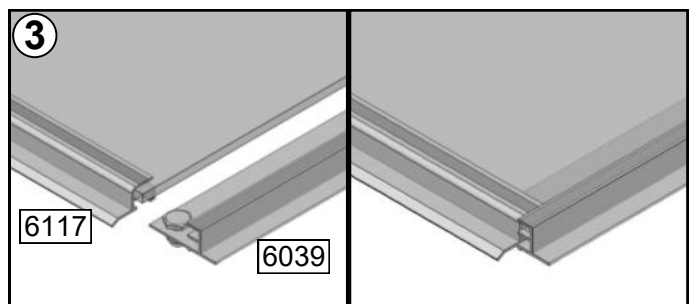

Udluftning/Vindue

#	6040	6041	6037	6117	6039	6055	a1	a2	a9	a7	a10	a4	p3
mm	612	626	611	313	600	200	M6x10	M6	M6x10	M4x8	M4	Φ3.9x8	-
LSG204	1		1	2	1	1	4	6	2	2	2	2	2
LSG206		1	1	2	1	1	4	6	2	2	2	2	2

⑥