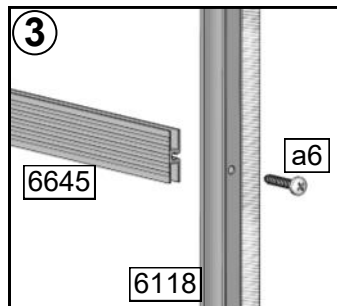

Samlevejledning

Model LSG204
Size: 128x68x185CM

Model LSG206
Size: 188x68x185CM

Læs venligst samlevejledningen inden
du tager drivhuset i brug!

Base

Model	Gavl	Side profiler	Ankerben		Fastgørelsesflig	Bolte/Møtrikker	Forbinder
			“L”	“U”			
LSG204	2x650	1x1276	2	-	5	8	-
LSG206	2x650	1x1886	2	-	6	8	-

⑥

Udluftning/Vindue

LSG204 Udluftning i venstre side

LSG206

Dør

#	6643	6644	6645	6118	p4	p5	m22	a1	a2	a5	a6	a7	n1	FLUFF
mm	1225	602	602	1439	-	-	-	M6x10	M6	Φ3.5x19	Φ3.5x25	M4x8	-	1439
QTY	1	1	2	2	2	2	1	4	4	4	6	2	2	2