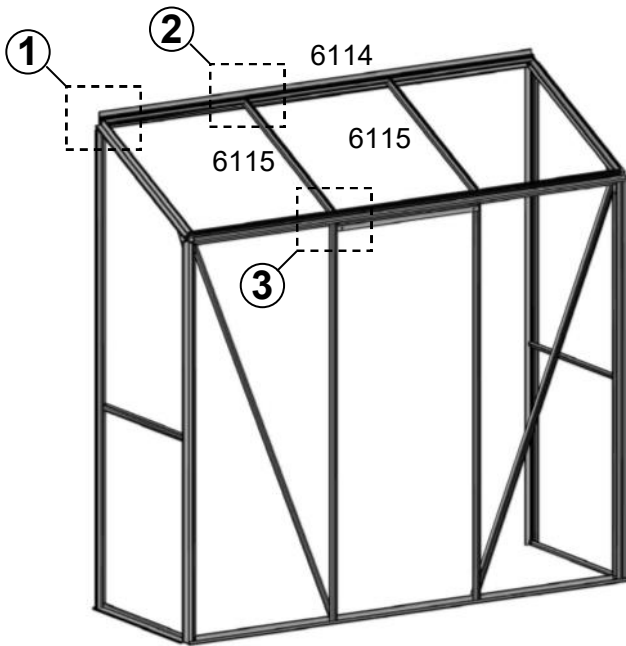

Tag

#	6113	6114	6115	a1	a2	a13	p9
mm	1226	1836	672	M6x10	M6	Φ4x25	Φ6
LSG204	1		1	4	4	4	4
LSG206		1	2	6	6	4	4