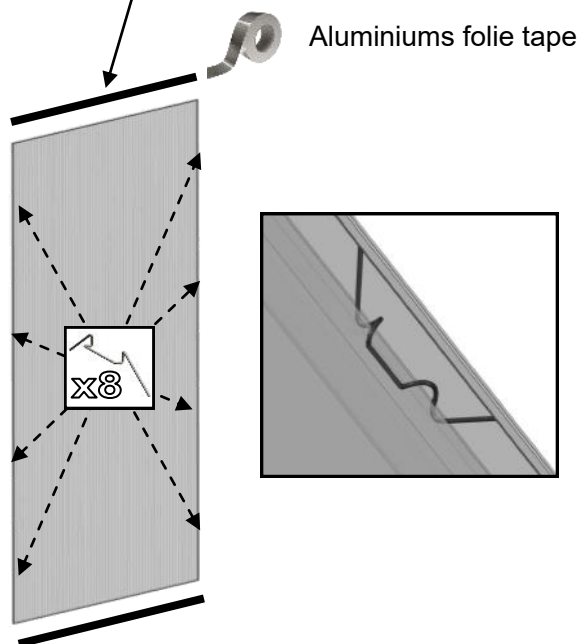

⑥

Udluftning/Vindue

LSG204 Udluftning i venstre side

LSG206

Dør

#	6643	6644	6645	6118	p4	p5	m22	a1	a2	a5	a6	a7	n1	FLUFF
mm	1225	602	602	1439	-	-	-	M6x10	M6	Φ3.5x19	Φ3.5x25	M4x8	-	1439
QTY	1	1	2	2	2	2	1	4	4	4	6	2	2	2

8

POLYCARBONAT FASTGØRELSESMETODE 1

— Brug fjederklips og anti-støv tape og skum til at fastgøre paneler

#	Size	LSG204	LSG206
A2L	605x1519/1801	1	1
A2R	605x1519/1801	1	1
F2	605x1496	1	2
L	615x701	2	2
N	605x683	1	2
R	605x348	1	1
P	594x324	1	1
	12mm	4	6