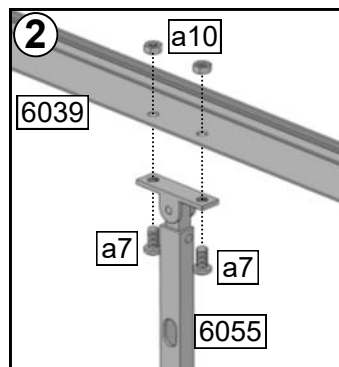

Samlevejledning

Model LSG204
Size: 128x68x185CM

Model LSG206
Size: 188x68x185CM

Læs venligst samlevejledningen inden
du tager drivhuset i brug!

Base

Model	Gavl	Side profiler	Ankerben		Fastgørelsesflig	Bolte/Møtrikker	Forbinder
			“L”	“U”			
LSG204	2x650	1x1276	2	-	5	8	-
LSG206	2x650	1x1886	2	-	6	8	-

Gavl

#	6101	6102	6103	6104	6105	6106	6007	6160	a1	a2	
mm	1500	612	1798	1798	672	672	606	-	M6x10	M6	-
QTY	2	2	1	1	1	1	2	2	18	18	2

Front

#	6110	6107	6601	6108	6109	6111	6112	6116	a1	a2
mm	1500	1256	1866	1226	1836	587	600	1609	M6x10	M6
LSG204	1	1		1		1		1	10	10
LSG206	2		1		1		1	2	12	12

Tag

							
#	6113	6114	6115	a1	a2	a13	p9
mm	1226	1836	672	M6x10	M6	Φ4x25	Φ6
LSG204	1		1	4	4	4	4
LSG206		1	2	6	6	4	4

Udluftning/Vindue

#	6040	6041	6037	6117	6039	6055	a1	a2	a9	a7	a10	a4	p3
mm	612	626	611	313	600	200	M6x10	M6	M6x10	M4x8	M4	Φ3.9x8	-
LSG204	1		1	2	1	1	4	6	2	2	2	2	2
LSG206		1	1	2	1	1	4	6	2	2	2	2	2