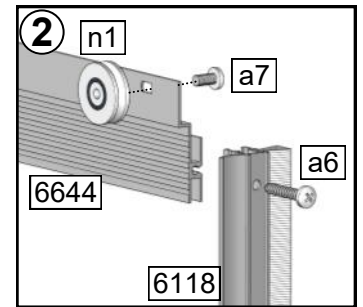

⑥

Udluftning/Vindue

LSG204 Udluftning i venstre side

LSG206

Dør

#	6643	6644	6645	6118	p4	p5	m22	a1	a2	a5	a6	a7	n1	FLUFF
mm	1225	602	602	1439	-	-	-	M6x10	M6	Φ3.5x19	Φ3.5x25	M4x8	-	1439
QTY	1	1	2	2	2	2	1	4	4	4	6	2	2	2