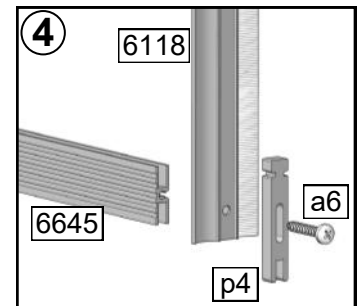

⑥

Udluftning/Vindue

LSG204 Udluftning i venstre side

LSG206

Dør

#	6643	6644	6645	6118	p4	p5	m22	a1	a2	a5	a6	a7	n1	FLUFF
mm	1225	602	602	1439	-	-	-	M6x10	M6	Φ3.5x19	Φ3.5x25	M4x8	-	1439
QTY	1	1	2	2	2	2	1	4	4	4	6	2	2	2

8

POLYCARBONAT FASTGØRELSESMETODE 1

— Brug fjederklips og anti-støv tape og skum til at fastgøre paneler

#	Size	LSG204	LSG206
A2L	605x1519/1801	1	1
A2R	605x1519/1801	1	1
F2	605x1496	1	2
L	615x701	2	2
N	605x683	1	2
R	605x348	1	1
P	594x324	1	1
	12mm	4	6