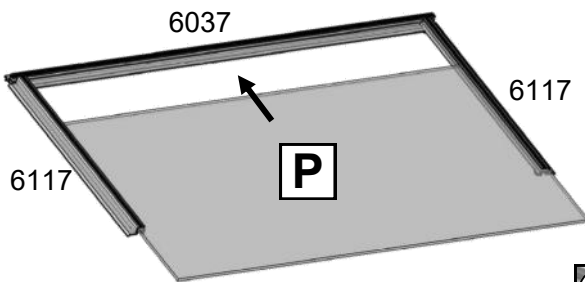

Samlevejledning

Model LSG204
Size: 128x68x185CM

Model LSG206
Size: 188x68x185CM

Læs venligst samlevejledningen inden
du tager drivhuset i brug!

Base

Model	Gavl	Side profiler	Ankerben		Fastgørelsesflig	Bolte/Møtrikker	Forbinder
			“L”	“U”			
LSG204	2x650	1x1276	2	-	5	8	-
LSG206	2x650	1x1886	2	-	6	8	-

Gavl

#	6101	6102	6103	6104	6105	6106	6007	6160	a1	a2	
mm	1500	612	1798	1798	672	672	606	-	M6x10	M6	-
QTY	2	2	1	1	1	1	2	2	18	18	2

Front

#	6110	6107	6601	6108	6109	6111	6112	6116	a1	a2
mm	1500	1256	1866	1226	1836	587	600	1609	M6x10	M6
LSG204	1	1		1		1		1	10	10
LSG206	2		1		1		1	2	12	12

Tag

							
#	6113	6114	6115	a1	a2	a13	p9
mm	1226	1836	672	M6x10	M6	Φ4x25	Φ6
LSG204	1		1	4	4	4	4
LSG206		1	2	6	6	4	4

Udluftning/Vindue

#	6040	6041	6037	6117	6039	6055	a1	a2	a9	a7	a10	a4	p3
mm	612	626	611	313	600	200	M6x10	M6	M6x10	M4x8	M4	Φ3.9x8	-
LSG204	1		1	2	1	1	4	6	2	2	2	2	2
LSG206		1	1	2	1	1	4	6	2	2	2	2	2