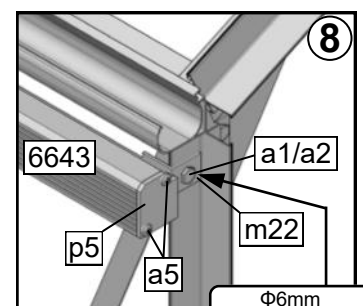

Gavl

#	6101	6102	6103	6104	6105	6106	6007	6160	a1	a2	
mm	1500	612	1798	1798	672	672	606	-	M6x10	M6	-
QTY	2	2	1	1	1	1	2	2	18	18	2

Front

#	6110	6107	6601	6108	6109	6111	6112	6116	a1	a2
mm	1500	1256	1866	1226	1836	587	600	1609	M6x10	M6
LSG204	1	1		1		1		1	10	10
LSG206	2		1		1		1	2	12	12

⑥

Udluftning/Vindue

LSG204 Udluftning i venstre side

LSG206

Dør

#	6643	6644	6645	6118	p4	p5	m22	a1	a2	a5	a6	a7	n1	FLUFF
mm	1225	602	602	1439	-	-	-	M6x10	M6	Φ3.5x19	Φ3.5x25	M4x8	-	1439
QTY	1	1	2	2	2	2	1	4	4	4	6	2	2	2

8

POLYCARBONAT FASTGØRELSESMETODE 1

— Brug fjederklips og anti-støv tape og skum til at fastgøre paneler

#	Size	LSG204	LSG206
A2L	605x1519/1801	1	1
A2R	605x1519/1801	1	1
F2	605x1496	1	2
L	615x701	2	2
N	605x683	1	2
R	605x348	1	1
P	594x324	1	1
	12mm	4	6