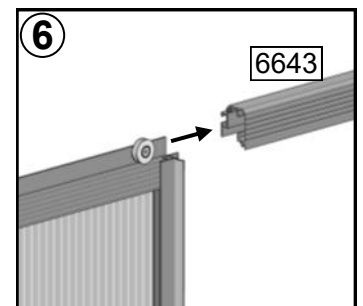

⑥

Udluftning/Vindue

LSG204 Udluftning i venstre side

LSG206

Dør

#	6643	6644	6645	6118	p4	p5	m22	a1	a2	a5	a6	a7	n1	FLUFF
mm	1225	602	602	1439	-	-	-	M6x10	M6	Φ3.5x19	Φ3.5x25	M4x8	-	1439
QTY	1	1	2	2	2	2	1	4	4	4	6	2	2	2