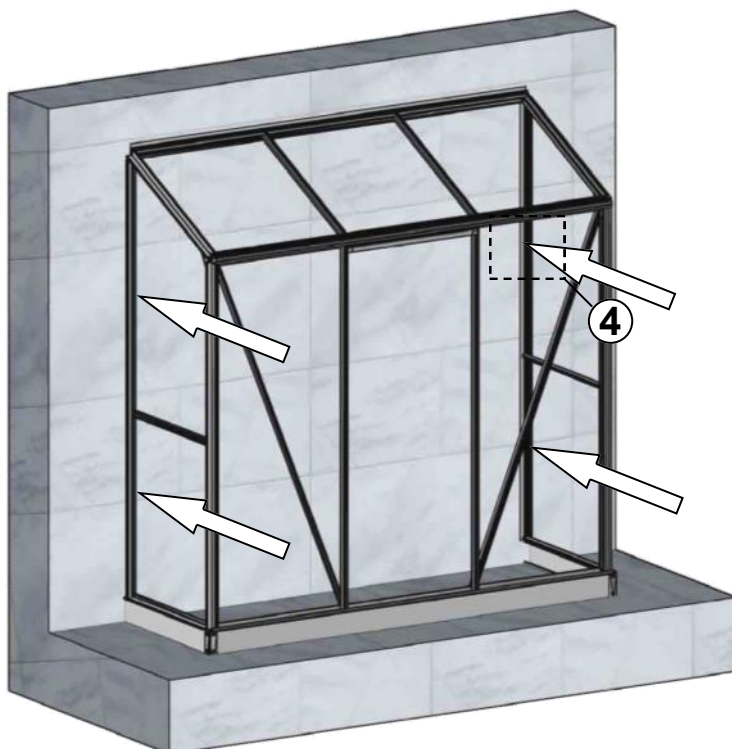

Tag

#	6113	6114	6115	a1	a2	a13	p9
mm	1226	1836	672	M6x10	M6	Φ4x25	Φ6
LSG204	1		1	4	4	4	4
LSG206		1	2	6	6	4	4