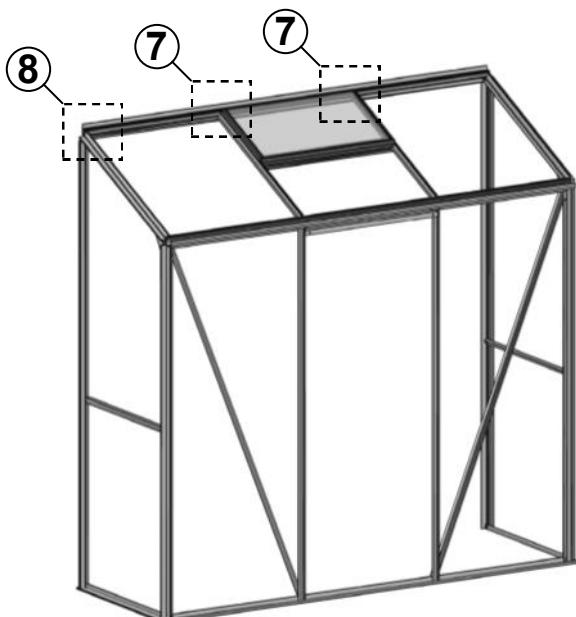

⑥

Udluftning/Vindue

LSG204 Udluftning i venstre side

LSG206

Dør

#	6643	6644	6645	6118	p4	p5	m22	a1	a2	a5	a6	a7	n1	FLUFF
mm	1225	602	602	1439	-	-	-	M6x10	M6	Φ3.5x19	Φ3.5x25	M4x8	-	1439
QTY	1	1	2	2	2	2	1	4	4	4	6	2	2	2

8

POLYCARBONAT FASTGØRELSESMETODE 1

— Brug fjederklips og anti-støv tape og skum til at fastgøre paneler

#	Size	LSG204	LSG206
A2L	605x1519/1801	1	1
A2R	605x1519/1801	1	1
F2	605x1496	1	2
L	615x701	2	2
N	605x683	1	2
R	605x348	1	1
P	594x324	1	1
	12mm	4	6