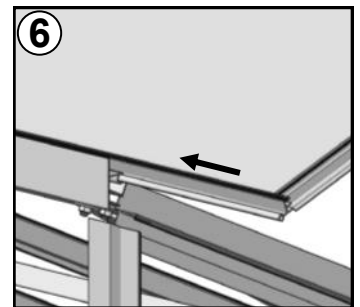

⑥

Udluftning/Vindue

LSG204 Udluftning i venstre side

LSG206

Dør

#	6643	6644	6645	6118	p4	p5	m22	a1	a2	a5	a6	a7	n1	FLUFF
mm	1225	602	602	1439	-	-	-	M6x10	M6	Φ3.5x19	Φ3.5x25	M4x8	-	1439
QTY	1	1	2	2	2	2	1	4	4	4	6	2	2	2