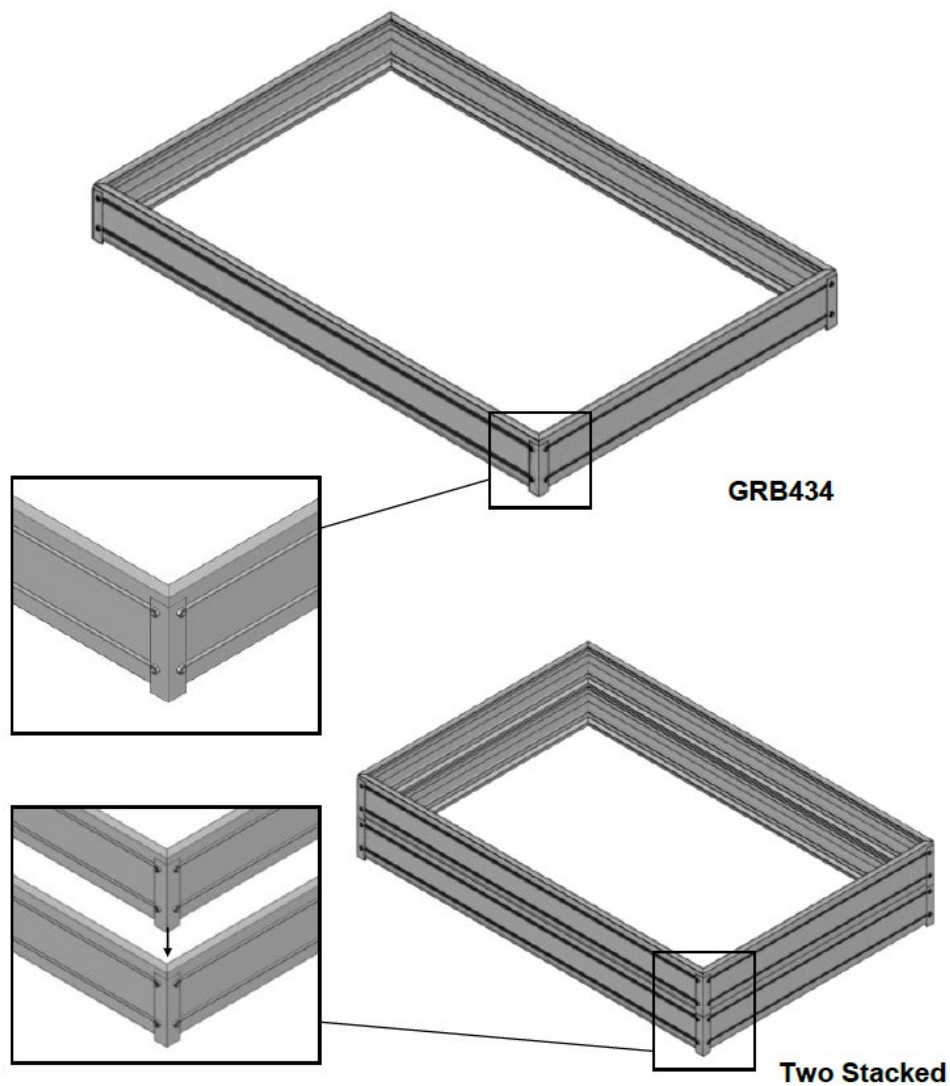

Sokkel til minidrivhus sølv

Dimensioner: 1200 (L) x 800 (B) x 1200 (H)

		Længde (mm)	Antal
Ramme		1200	2
		800	2
Forbinder		117	4
Bolt		M6x10	16
Møtrik		M6	16