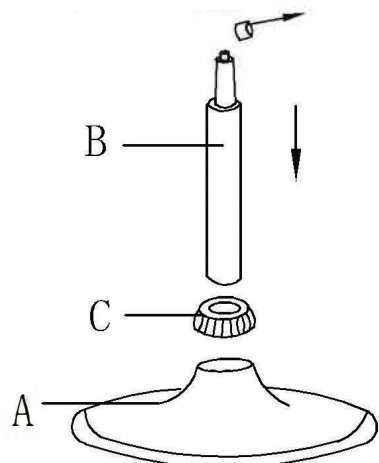

SAMLEVEJLEDNING - Barstol Krom 5009

homeville

Beskyttelseskappen
skal fjernes før brug!

1

2

3

4

A

1 stk.

F

1 stk.

G

M6*16mm

4 stk.

H

M6*35mm