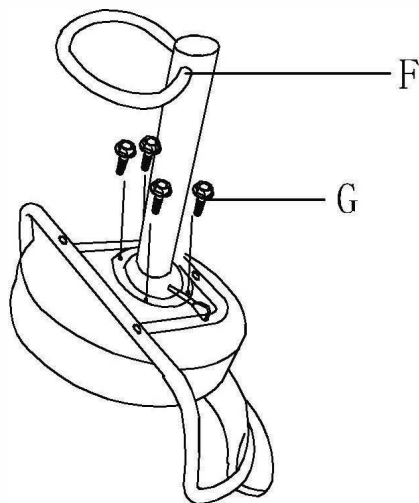

SAMLEVEJLEDNING - Barstol Krom 5009

homeville

Beskyttelseskappen
skal fjernes før brug!

1

2

3

4

A

1 stk.

F

1 stk.

G

M6*16mm

4 stk.

H

M6*35mm