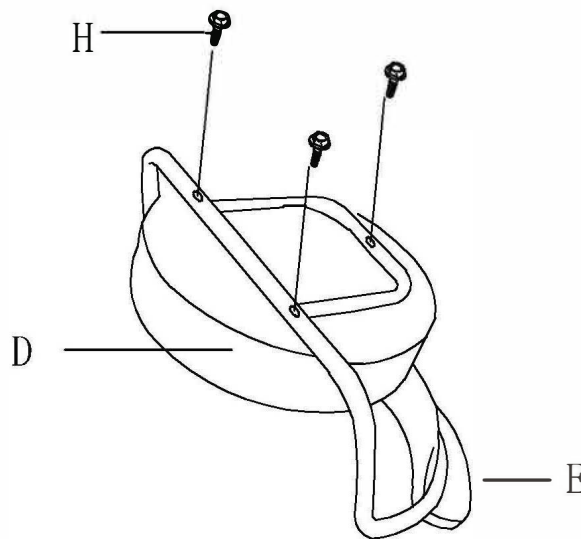

SAMLEVEJLEDNING - Barstol Krom 5009

homeville

Beskyttelseskappen
skal fjernes før brug!

1

2

3

4

A

1 stk.

F

1 stk.

G

M6*16mm

4 stk.

H

M6*35mm