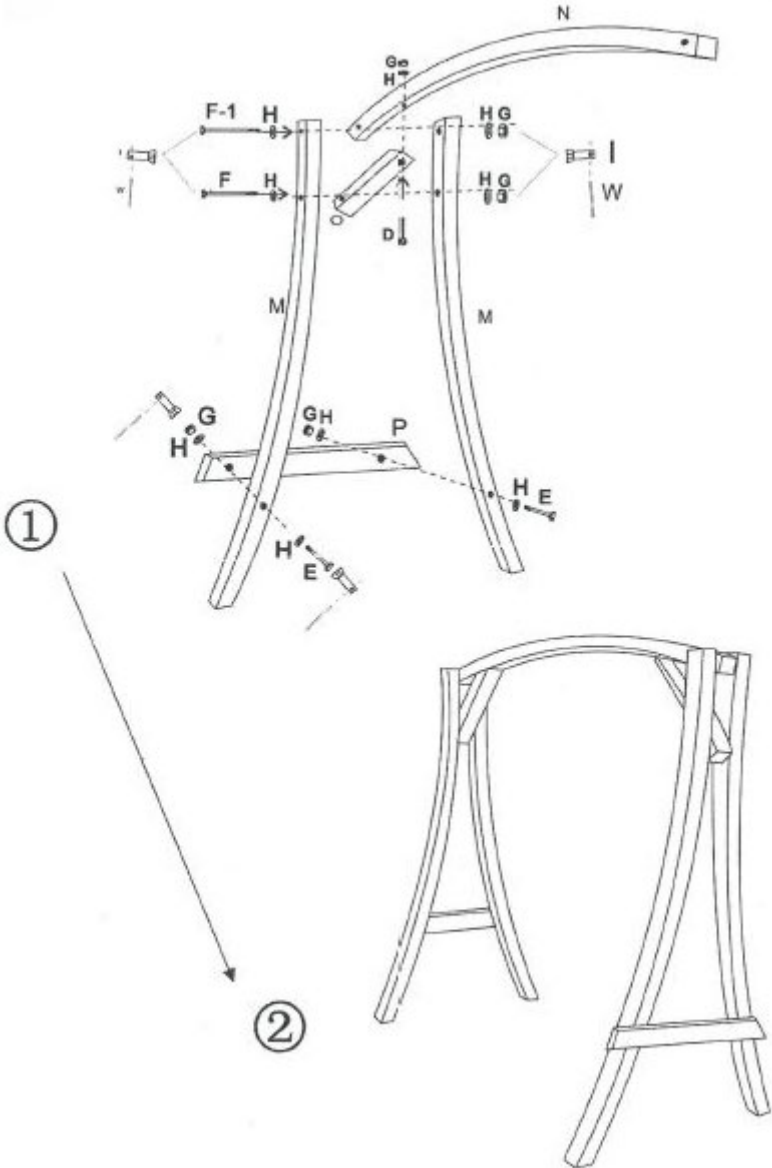

Samlevejledning  
Hængesofa i creme  
80036674

Læs venligst samlevejledningen inden du tager hængesofaen i brug!

## Indhold

A		2
B		2
C		4
D		2
E		4
F		2
F1		2
G		14
H		22
I		2
J		6

K		4
L		12
M		4
N		1
O		2
P		2
Q		2
R		2
S		2
T		1
U		8
V		2
W	  	2
Y		2
X		1

Trin 1

Trin 2

Trin 3

Trin 4

Trin 5