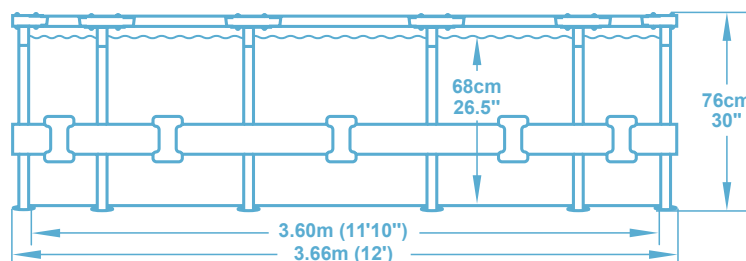

# 56706  
 ← 366 x 76cm  
 12' x 30"  
 (TM) STEEL PRO™  
 6942138926323

FEATURES • Caractéristiques • Características • Eigenschappen • Kenmerken • Caratteristiche • Cechy

**20'**  
 SETUP TIME  
 Temps de montage  
 Tiempo de montaje  
 Montagezeit  
 Montagetijd  
 Tempo di montaggio  
 Czas montażu

PVC/TRITECH™

Ø 32mm  
 Ø 1.25"