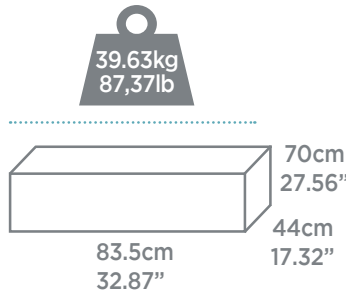

ITEM • Article • Artículo • Artikel • Artikel • Prodotto • Artykuł

54189

180 x 66 cm
71" x 26"

TM LAY-Z-SPA™
HELSINKI

MATERIAL • Matériel • Material • Material • Materiaal • Materiale • Material

DROP STITCH™