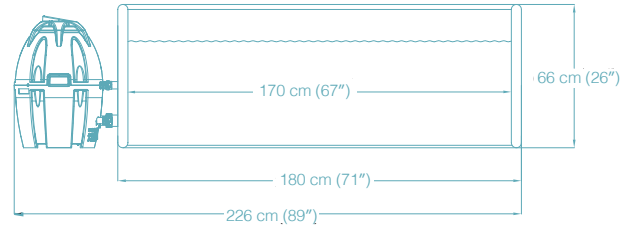

ITEM • Article • Artículo • Artikel • Artikel • Prodotto • Artykuł

54189

180 x 66 cm
71" x 26"

TM LAY-Z-SPA™
HELSINKI

MATERIAL • Matériel • Material • Material • Materiaal • Materiale • Material

DROP STITCH™