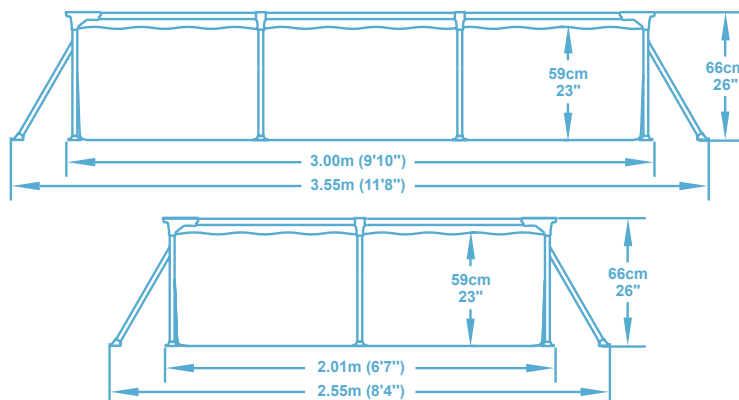

# 56411  
 300 x 201 x 66cm  
 9'10" x 6'7" x 26"  
 STEEL PRO™

FEATURES • Caractéristiques • Características • Eigenschaften • Kenmerken • Caratteristiche • Cechy

**20'**  
 SETUP TIME  
 Temps de montage  
 Tiempo de montaje  
 Montagezeit  
 Montagetijd  
 Tempo di montaggio  
 Czas montażu

PVC/TRITECH™

Ø 32mm  
 Ø 1.25"

INCLUDES • Inclus • Incluye • Inhalt • Bevat • Include • Zawiera

**1**  
 CARTRIDGE  
 Cartouche  
 Cartucho  
 Kartusche  
 Filter  
 Cartuccia  
 Wkład

58093

FILTRATION SYSTEM • Système de filtrage • Sistema de filtración • Filtersystem • Filtersysteem • Sistema di filtraggio • System filtrujący