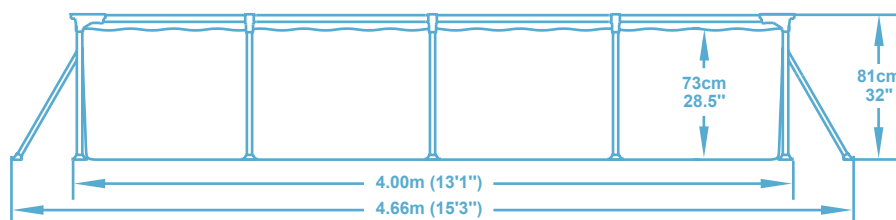

# 56405  
 400 x 211 x 81cm  
 13'1" x 6'11" x 32"  
 STEEL PRO™

FEATURES • Caractéristiques • Características • Eigenschaften • Kenmerken • Caratteristiche • Cechy

**20'**  
 SETUP TIME  
 Temps de montage  
 Tiempo de montaje  
 Montagezeit  
 Montagetijd  
 Tempo di montaggio  
 Czas montażu

PVC/TRITECH™

Ø 32mm  
 Ø 1.25"

FILTRATION SYSTEM • Système de filtrage • Sistema de filtración • Filtersystem • Filtersysteem • Sistema di filtraggio • System filtrujący

COMPATIBLE WITH 58381 1.249 L/h - 330 gal/h  
 Compatible avec 58381 1.249 L/h  
 Compatible con 58381 1.249 L/h  
 Geeignet für 58381 1.249 L/h  
 Geschikt voor 58381 1.249 L/h  
 Compatibile con 58381 1.249 L/h  
 Kompatybilny z 58381 1.249 L/h