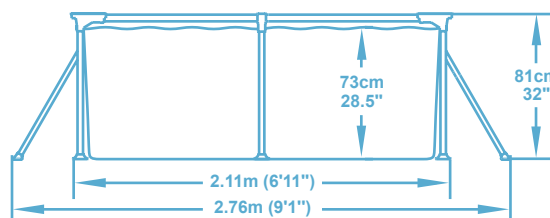

# 56405  
 400 x 211 x 81cm  
 13'1" x 6'11" x 32"  
 STEEL PRO™

FEATURES • Caractéristiques • Características • Eigenschaften • Kenmerken • Caratteristiche • Cechy

**20'**  
 SETUP TIME  
 Temps de montage  
 Tiempo de montaje  
 Montagezeit  
 Montagetijd  
 Tempo di montaggio  
 Czas montażu

PVC/TRITECH™

Ø 32mm  
 Ø 1.25"

FILTRATION SYSTEM • Système de filtrage • Sistema de filtración • Filtersystem • Filtersysteem • Sistema di filtraggio • System filtrujący

COMPATIBLE WITH 58381 1.249 L/h - 330 gal/h  
 Compatible avec 58381 1.249 L/h  
 Compatible con 58381 1.249 L/h  
 Geeignet für 58381 1.249 L/h  
 Geschikt voor 58381 1.249 L/h  
 Compatibile con 58381 1.249 L/h  
 Kompatybilny z 58381 1.249 L/h