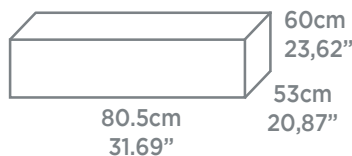

ITEM • Article • Artículo • Artikel • Artikel • Prodotto • Artykół

54174

196 x 71 cm
 77" x 28"

LAY-Z-SPA™
 HONOLULU

6942138946178

40,17kg
 88,56lb

80%
 916 L
 242 gal.

MATERIAL • Matériel • Material • Material • Materiaal • Materiale • Material