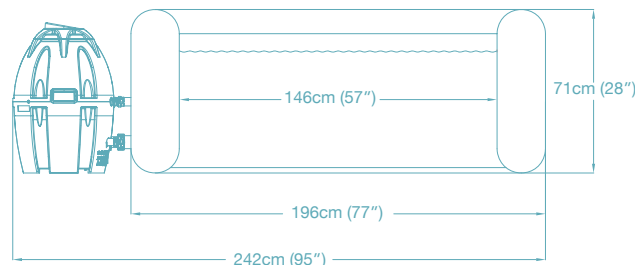

ITEM • Article • Artículo • Artikel • Artikel • Prodotto • Artykół

54174

196 x 71 cm
 77" x 28"

LAY-Z-SPA™
 HONOLULU

6942138946178

40,17kg
 88,56lb

80%
 916 L
 242 gal.

MATERIAL • Matériel • Material • Material • Materiaal • Materiale • Material