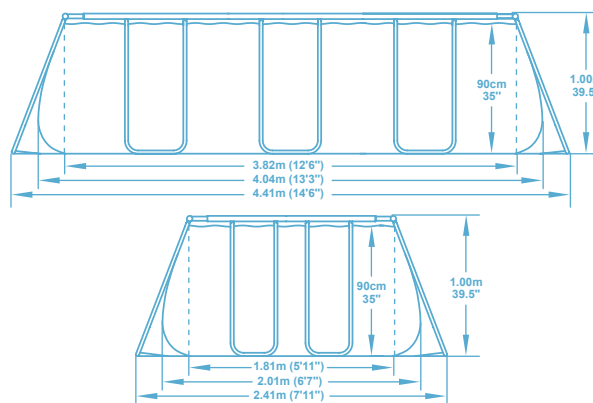

56441
 404 x 201 x 100cm
 13'3" x 6'7" x 39.5"
 POWER STEEL™

90%
 6,478 L
 1,711 gal.

FEATURES • Caractéristiques • Características • Eigenschaften • Kenmerken • Caratteristiche • Cechy

SETUP TIME
 Temps de montage
 Tiempo de montaje
 Montagezeit
 Montagetijd
 Tempo di montaggio
 Czas montażu

PVC/TRITECH™

INNER MOSAIC PRINT
 Motif intérieur mosaïque
 Estampado interno de mosaico
 Innenverkleidung: mosaikoptik
 Mozaiek Print
 Stampa interna mosaico
 Nadruk wewnętrzny mozaika

Ø 32mm
 Ø 1.25"

INCLUDES • Inclus • Incluye • Inhalt • Bevat • Include • Zawiera