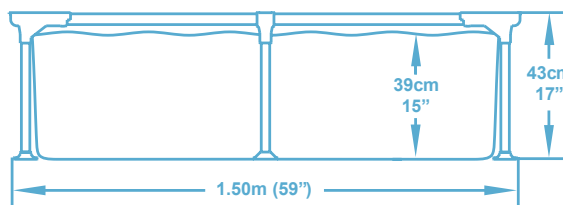

56401
 221 x 150 x 43cm
 7'3" x 59" x 17"
 STEEL PRO™

FEATURES • Caractéristiques • Características • Eigenschappen • Kenmerken • Caratteristiche • Cechy

10'
 SETUP TIME
 Temps de montage
 Tiempo de montaje
 Montagezeit
 Montagetijd
 Tempo di montaggio
 Czas montażu

PVC/TRITECH™

Ø 32mm
 Ø 1.25"

FILTRATION SYSTEM • Système de filtrage • Sistema de filtración • Filtersystem • Filtersysteem • Sistema di filtraggio • System filtrujący

COMPATIBLE WITH 58381 1.249 L/h - 330 gal/h
 Compatible avec 58381 1.249 L/h
 Compatible con 58381 1.249 L/h
 Geeignet für 58381 1.249 L/h
 Geschikt voor 58381 1.249 L/h
 Compatibile con 58381 1.249 L/h
 Kompatybilny z 58381 1.249 L/h