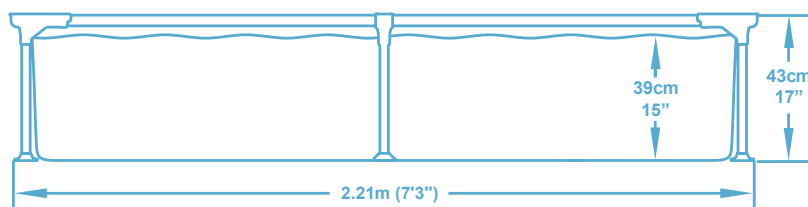

56401
 221 x 150 x 43cm
 7'3" x 59" x 17"
 STEEL PRO™

FEATURES • Caractéristiques • Características • Eigenschappen • Kenmerken • Caratteristiche • Cechy

10'
 SETUP TIME
 Temps de montage
 Tiempo de montaje
 Montagezeit
 Montagetijd
 Tempo di montaggio
 Czas montażu

PVC/TRITECH™

Ø 32mm
 Ø 1.25"

FILTRATION SYSTEM • Système de filtrage • Sistema de filtración • Filtersystem • Filtersysteem • Sistema di filtraggio • System filtrujący

COMPATIBLE WITH 58381 1.249 L/h - 330 gal/h
 Compatible avec 58381 1.249 L/h
 Compatible con 58381 1.249 L/h
 Geeignet für 58381 1.249 L/h
 Geschikt voor 58381 1.249 L/h
 Compatibile con 58381 1.249 L/h
 Kompatybilny z 58381 1.249 L/h