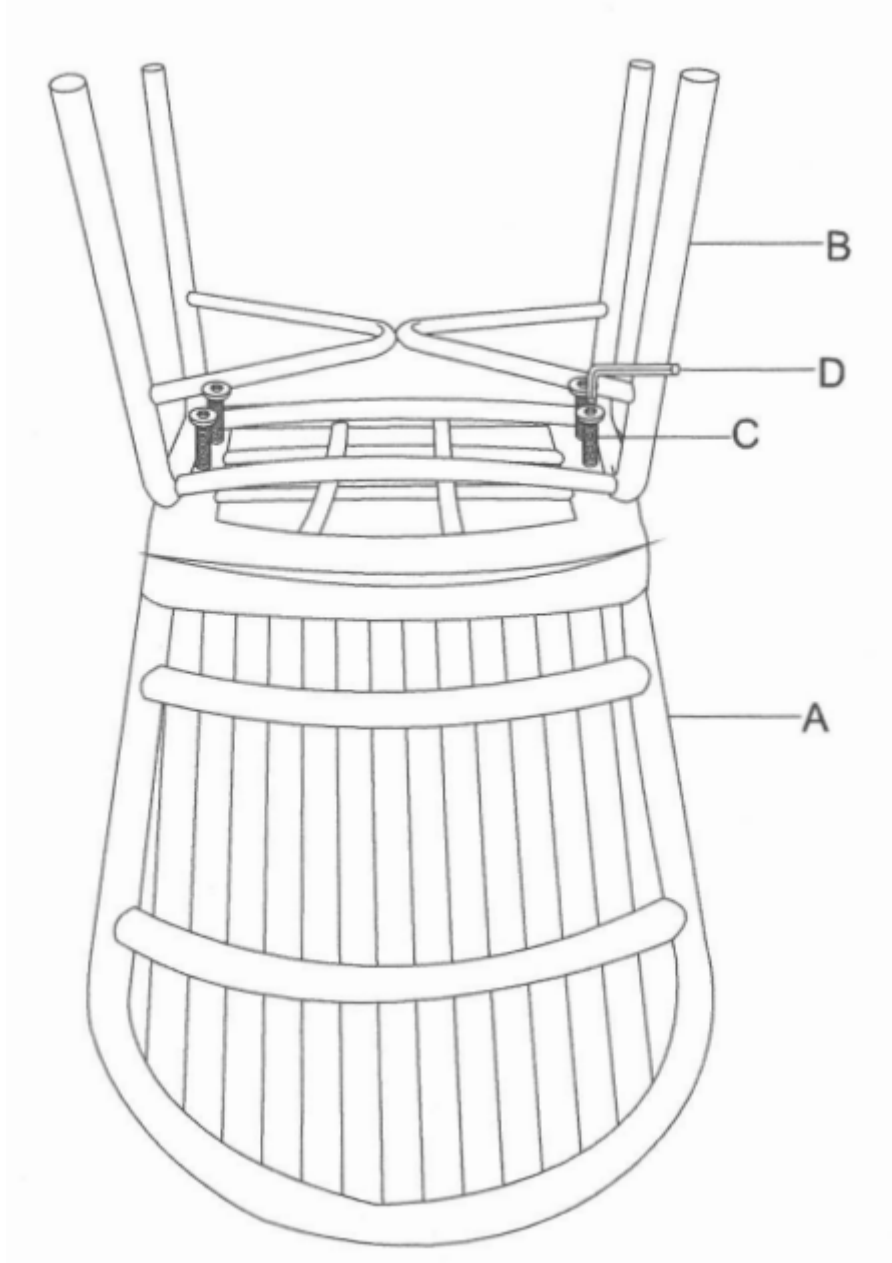

# homeville

Samvejledning  
Faro cafesæt natur  
80028143  
1863

Læs venligst installationsvejledningen inden du tager cafesættet i brug!

## Specifikationer

Stolesæde (2 stk.)	
Stel til stol (2 stk.)	
Skruer	
Værktøj	

## Samling af stol

Stolen vendes rundt, så benene kan skrues på. (Se nedenstående illustration).

Sørg dog for, ikke at spænde skruerne 100 % før hele sættet er samlet og komplet.

Placer efterfølgende glaspladen på bordet, så den sidder godt fast.