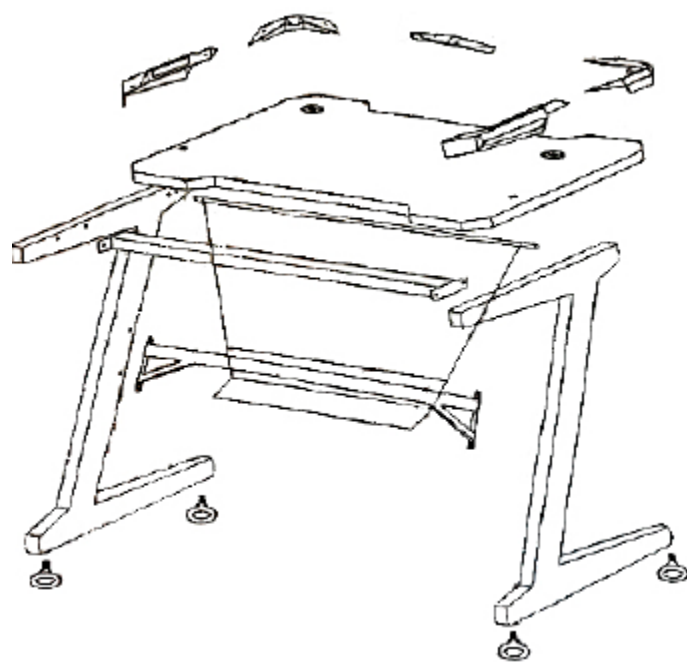

Exracer Gamerbord med LED
Samlevejledning

Advarsel!

Den maksimale belastning er 100 kg.

Husk at placere bordet på et solidt underlag, så det ikke vælter eller tipper!

	A x 12	M6X16MM
	B x 4	M8x14MM
	C x 10	4x18MM
	D x 1	
	E x 1	Skruetrækker
	F x 4	Beslag