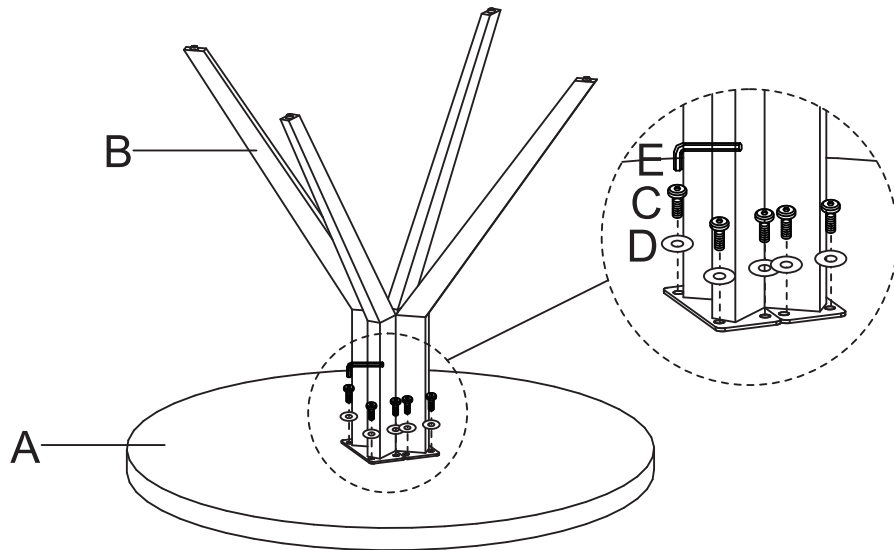

# homeville

Homeville A/S | Knullen 22 | DK-5260 Odense S | Denmark  
Tel. +45 7022 7292 | www.homeville.dk | VAT DK 66212319

A  X1	B  X2	C  X8	D  X8
E  X1			

1

2

Portofino