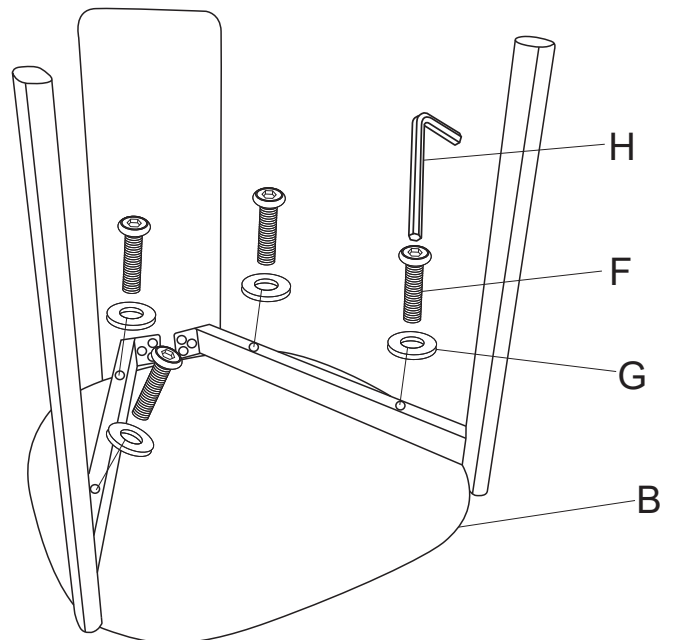

homeville

Homeville A/S • Knullen 22 • DK-5260 Odense S • Denmark
VAT: DK 66212319 • Tel.: +45 7022 7292 • www.homeville.dk

ASSEMBLY INSTRUCTION

1

2

EMMA