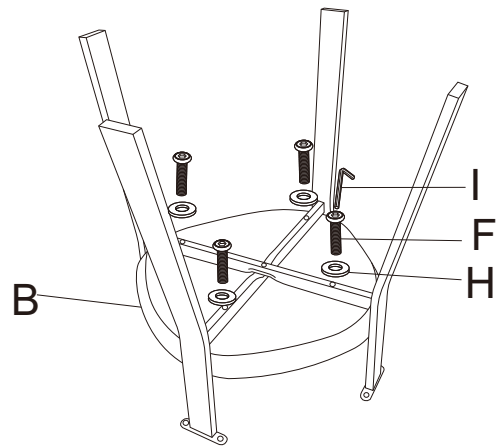

homeville

Homeville A/S • Knullen 22 • DK-5260 Odense S • Denmark
VAT: DK 66212319 • Tel.: +45 7022 7292 • www.homeville.dk

ASSEMBLY INSTRUCTION

1

2

3

4

DITTE