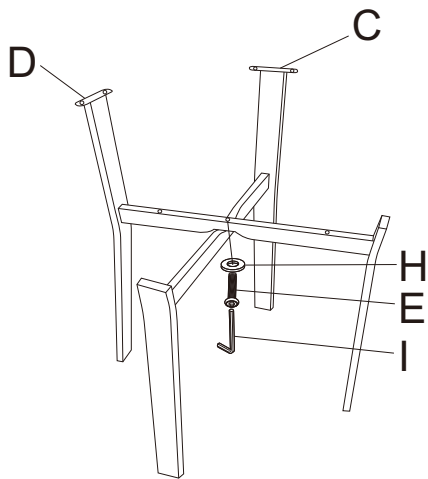

homeville

Homeville A/S • Knullen 22 • DK-5260 Odense S • Denmark
VAT: DK 66212319 • Tel.: +45 7022 7292 • www.homeville.dk

ASSEMBLY INSTRUCTION

1

2

3

4

DITTE