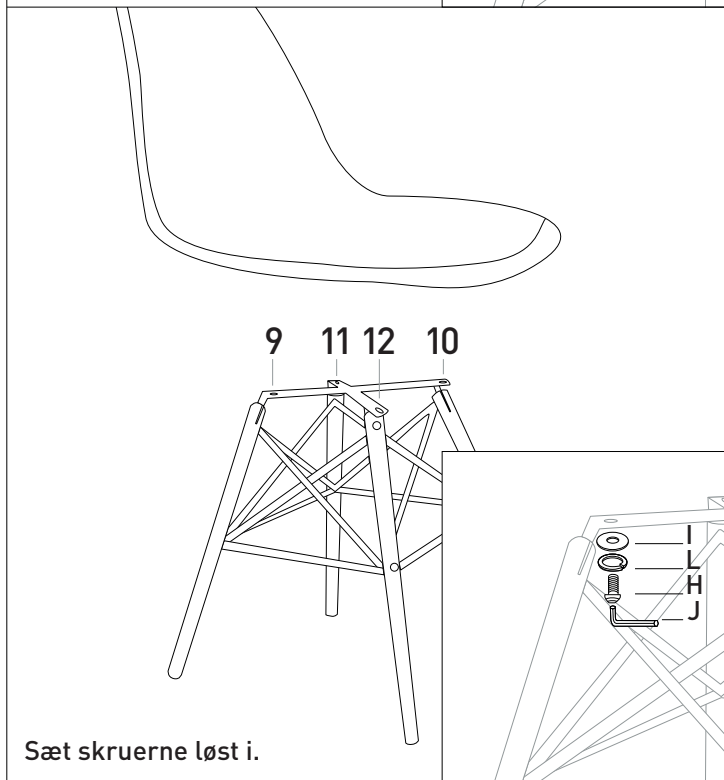

Oscar spisebordsstol

homeville

A		x1	E		x8	I		x4
B		x1	F		x8	J		x1
C		x1	G		x8	K		x1
D		x4	H		x4	L		x4

Viktigt!

Tjek at skruen under hvert ben er skruet helt ind.

Attention!

Make sure that the screw underneath each leg is screwed all the way in.

Wichtig!

Überprüfen Sie das die Schrauben unter jedem Stuhlbein vollständig eingeschraubt sind.