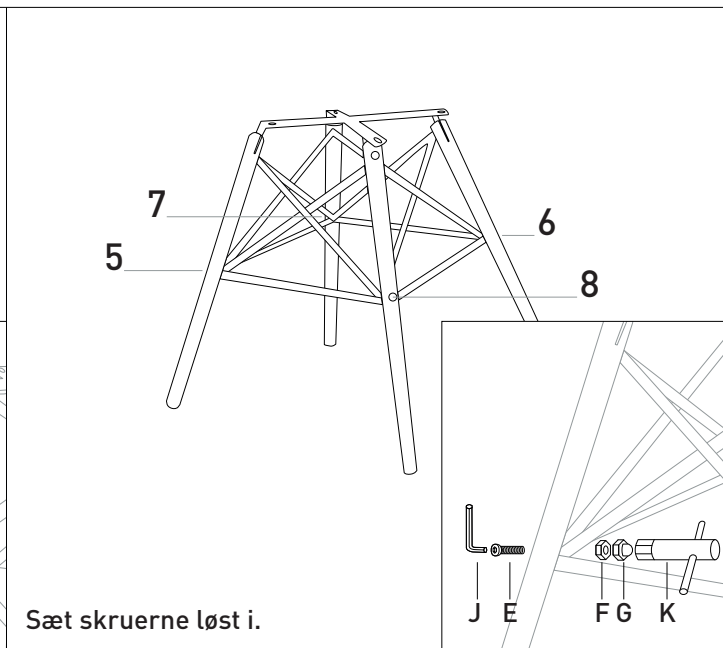

Oscar spisebordsstol

homeville

A		x1	E		x8	I		x4
B		x1	F		x8	J		x1
C		x1	G		x8	K		x1
D		x4	H		x4	L		x4

Viktigt!

Tjek at skruen under hvert ben er skruet helt ind.

Attention!

Make sure that the screw underneath each leg is screwed all the way in.

Wichtig!

Überprüfen Sie das die Schrauben unter jedem Stuhlbein vollständig eingeschraubt sind.