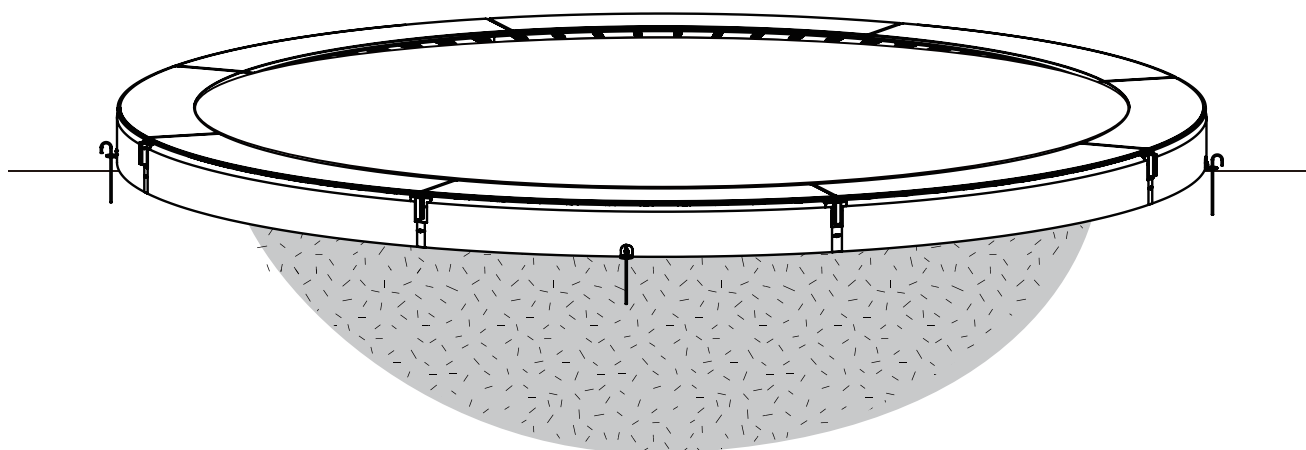

bestplay

Zero Inground Trampolin

 Trampolin	 Maks vægt	 Alder
10ft/ø305cm	120kg	6+
12ft/ø366cm	125kg	6+
14ft/ø427cm	125kg	6+

ADVARSEL:Hvis du ikke følger alle instruktioner og advarsler præcist, kan det medføre alvorlig personskaade.