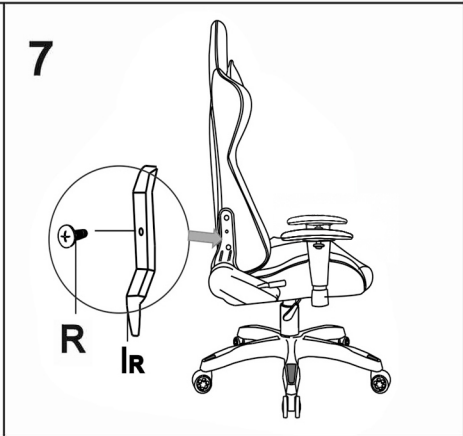

MANUAL

Ax1 	Bx5 	Cx1 	Dx1 		
Ex2 	Fx1 	Gx1 	Hx1 		
Ix1  IL IR	Jx1  JL JR	Kx1 	Lx1 	Sx1  ↑ Remove it before use.	
Mx8 M8*20mm 	Nx4 M8*30mm 	Rx4 M5*12mm 	Ox12 	Px1 	Qx4 

FJERNBETJENING

- Gamerstol og fjernbetjening er kun til indendørs brug.
- Fjernbetjeningen kan ikke tåle vand eller anden form for væske.

Funktioner

1. Fjern plastikken i bunden af fjernbetjeningen før brug.
2. Tryk på ON/OFF for at tænde/slukke fjernbetjeningen.

3. Disse to knapper har forskellige formål alt efter brug:

A. Statisk mode: Justering af lysstyrke (16 grader).