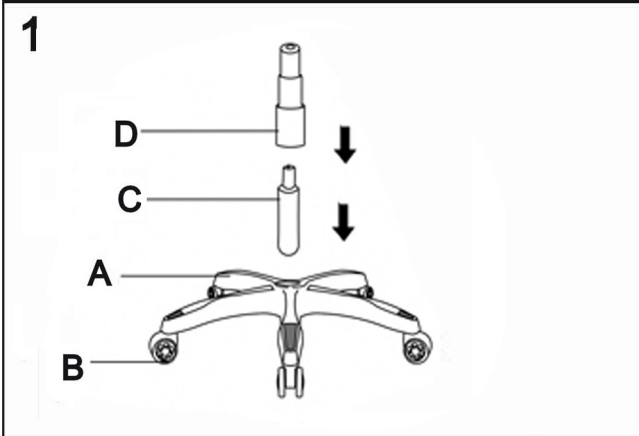

MANUAL

Ax1 	Bx5 	Cx1 	Dx1 		
Ex2 	Fx1 	Gx1 	Hx1 		
Ix1  IL IR	Jx1  JL JR	Kx1 	Lx1 	Sx1  ↑ Remove it before use.	
Mx8 M8*20mm 	Nx4 M8*30mm 	Rx4 M5*12mm 	Ox12 	Px1 	Qx4 

FJERNBETJENING

- Gamerstol og fjernbetjening er kun til indendørs brug.
- Fjernbetjeningen kan ikke tåle vand eller anden form for væske.

Funktioner

1. Fjern plastikken i bunden af fjernbetjeningen før brug.
2. Tryk på ON/OFF for at tænde/slukke fjernbetjeningen.

3. Disse to knapper har forskellige formål alt efter brug:

A. Statisk mode: Justering af lysstyrke (16 grader).