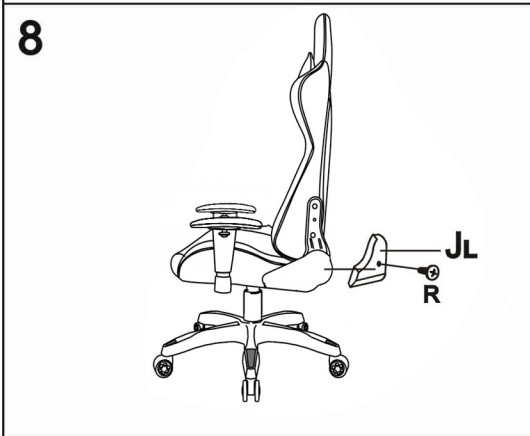

MANUAL

Ax1 	Bx5 	Cx1 	Dx1 		
Ex2 	Fx1 	Gx1 	Hx1 		
Ix1  IL IR	Jx1  JL JR	Kx1 	Lx1 	Sx1  ↑ Remove it before use.	
Mx8 M8*20mm 	Nx4 M8*30mm 	Rx4 M5*12mm 	Ox12 	Px1 	Qx4 

FJERNBETJENING

- Gamerstol og fjernbetjening er kun til indendørs brug.
- Fjernbetjeningen kan ikke tåle vand eller anden form for væske.

Funktioner

1. Fjern plastikken i bunden af fjernbetjeningen før brug.
2. Tryk på ON/OFF for at tænde/slukke fjernbetjeningen.

3. Disse to knapper har forskellige formål alt efter brug:

A. Statisk mode: Justering af lysstyrke (16 grader).