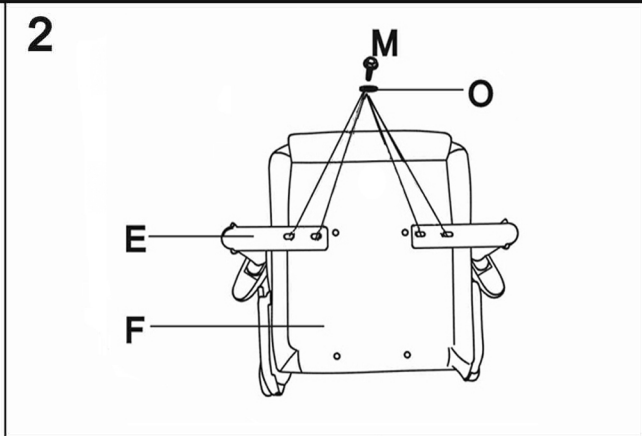

MANUAL

Ax1 	Bx5 	Cx1 	Dx1 		
Ex2 	Fx1 	Gx1 	Hx1 		
Ix1  IL IR	Jx1  JL JR	Kx1 	Lx1 	Sx1  ↑ Remove it before use.	
Mx8 M8*20mm 	Nx4 M8*30mm 	Rx4 M5*12mm 	Ox12 	Px1 	Qx4 

FJERNBETJENING

- Gamerstol og fjernbetjening er kun til indendørs brug.
- Fjernbetjeningen kan ikke tåle vand eller anden form for væske.