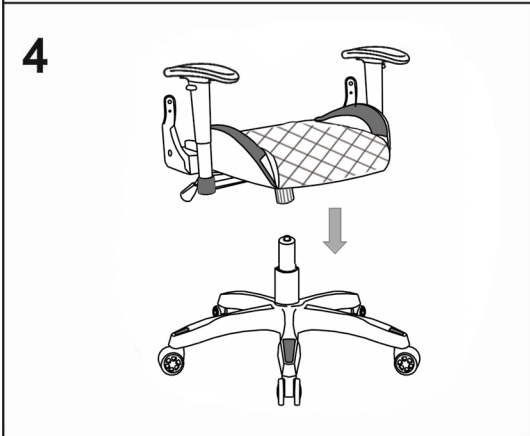

MANUAL

Ax1 	Bx5 	Cx1 	Dx1 		
Ex2 	Fx1 	Gx1 	Hx1 		
Ix1  IL IR	Jx1  JL JR	Kx1 	Lx1 	Sx1  ↑ Remove it before use.	
Mx8 M8*20mm 	Nx4 M8*30mm 	Rx4 M5*12mm 	Ox12 	Px1 	Qx4 

FJERNBETJENING

- Gamerstol og fjernbetjening er kun til indendørs brug.
- Fjernbetjeningen kan ikke tåle vand eller anden form for væske.

Funktioner

1. Fjern plastikken i bunden af fjernbetjeningen før brug.
2. Tryk på ON/OFF for at tænde/slukke fjernbetjeningen.

3. Disse to knapper har forskellige formål alt efter brug:

A. Statisk mode: Justering af lysstyrke (16 grader).