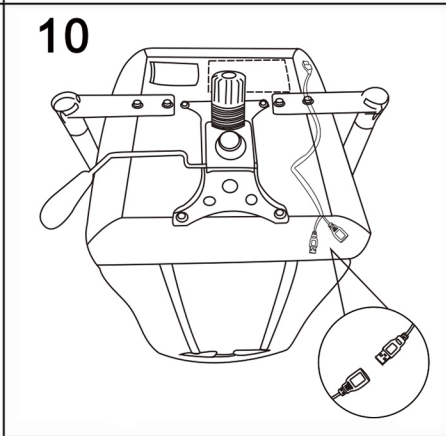

MANUAL

Ax1 	Bx5 	Cx1 	Dx1 		
Ex2 	Fx1 	Gx1 	Hx1 		
Ix1  IL IR	Jx1  JL JR	Kx1 	Lx1 	Sx1  ↑ Remove it before use.	
Mx8 M8*20mm 	Nx4 M8*30mm 	Rx4 M5*12mm 	Ox12 	Px1 	Qx4 

FJERNBETJENING

- Gamerstol og fjernbetjening er kun til indendørs brug.
- Fjernbetjeningen kan ikke tåle vand eller anden form for væske.