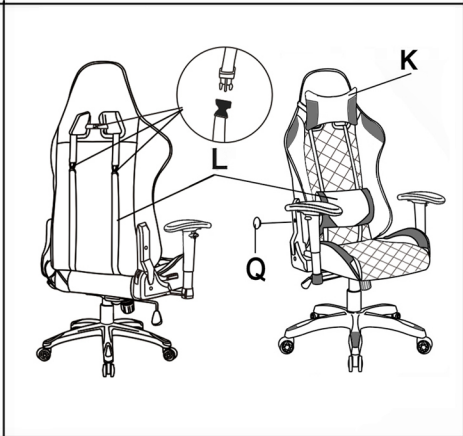

MANUAL

Ax1 	Bx5 	Cx1 	Dx1 		
Ex2 	Fx1 	Gx1 	Hx1 		
Ix1  IL IR	Jx1  JL JR	Kx1 	Lx1 	Sx1  ↑ Remove it before use.	
Mx8 M8*20mm 	Nx4 M8*30mm 	Rx4 M5*12mm 	Ox12 	Px1 	Qx4 

FJERNBETJENING

- Gamerstol og fjernbetjening er kun til indendørs brug.
- Fjernbetjeningen kan ikke tåle vand eller anden form for væske.

Funktioner

1. Fjern plastikken i bunden af fjernbetjeningen før brug.
2. Tryk på ON/OFF for at tænde/slukke fjernbetjeningen.

3. Disse to knapper har forskellige formål alt efter brug:

A. Statisk mode: Justering af lysstyrke (16 grader).