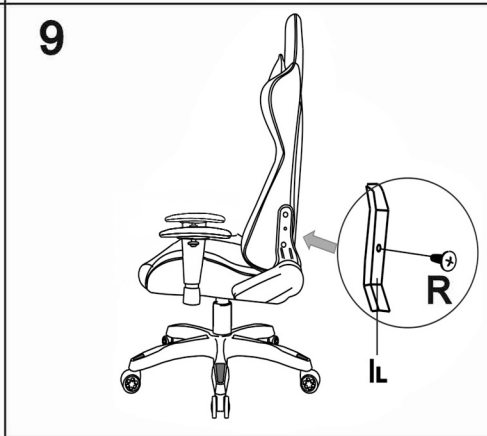

MANUAL

Ax1 	Bx5 	Cx1 	Dx1 		
Ex2 	Fx1 	Gx1 	Hx1 		
Ix1  IL IR	Jx1  JL JR	Kx1 	Lx1 	Sx1  ↑ Remove it before use.	
Mx8 M8*20mm 	Nx4 M8*30mm 	Rx4 M5*12mm 	Ox12 	Px1 	Qx4 

FJERNBETJENING

- Gamerstol og fjernbetjening er kun til indendørs brug.
- Fjernbetjeningen kan ikke tåle vand eller anden form for væske.

Funktioner

1. Fjern plastikken i bunden af fjernbetjeningen før brug.
2. Tryk på ON/OFF for at tænde/slukke fjernbetjeningen.

3. Disse to knapper har forskellige formål alt efter brug:

A. Statisk mode: Justering af lysstyrke (16 grader).