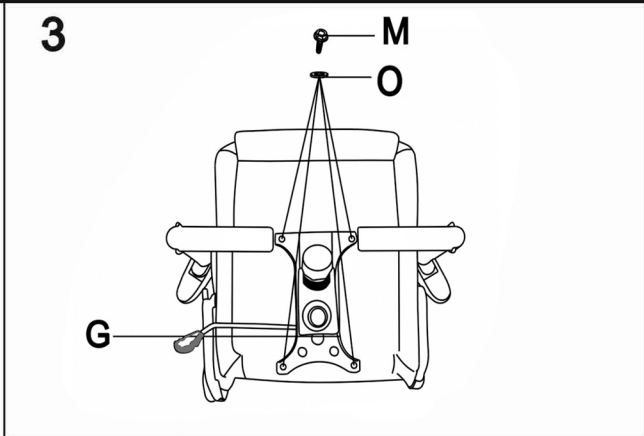

MANUAL

Ax1 	Bx5 	Cx1 	Dx1 		
Ex2 	Fx1 	Gx1 	Hx1 		
Ix1  IL IR	Jx1  JL JR	Kx1 	Lx1 	Sx1  ↑ Remove it before use.	
Mx8 M8*20mm 	Nx4 M8*30mm 	Rx4 M5*12mm 	Ox12 	Px1 	Qx4 

FJERNBETJENING

- Gamerstol og fjernbetjening er kun til indendørs brug.
- Fjernbetjeningen kan ikke tåle vand eller anden form for væske.