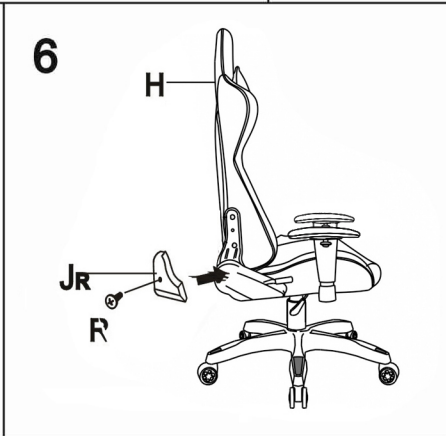

MANUAL

Ax1 	Bx5 	Cx1 	Dx1 		
Ex2 	Fx1 	Gx1 	Hx1 		
Ix1  IL IR	Jx1  JL JR	Kx1 	Lx1 	Sx1  ↑ Remove it before use.	
Mx8 M8*20mm 	Nx4 M8*30mm 	Rx4 M5*12mm 	Ox12 	Px1 	Qx4 

FJERNBETJENING

- Gamerstol og fjernbetjening er kun til indendørs brug.
- Fjernbetjeningen kan ikke tåle vand eller anden form for væske.

Funktioner

1. Fjern plastikken i bunden af fjernbetjeningen før brug.
2. Tryk på ON/OFF for at tænde/slukke fjernbetjeningen.

3. Disse to knapper har forskellige formål alt efter brug:

A. Statisk mode: Justering af lysstyrke (16 grader).