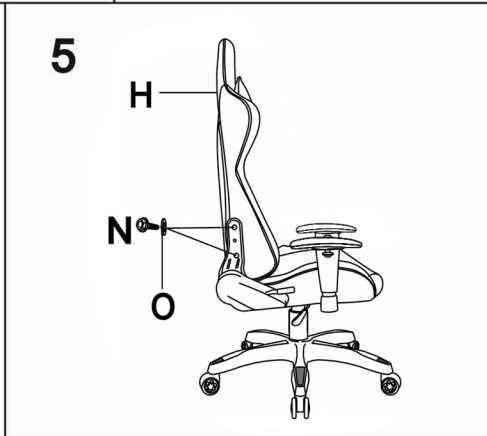

MANUAL

Ax1 	Bx5 	Cx1 	Dx1 		
Ex2 	Fx1 	Gx1 	Hx1 		
Ix1  IL IR	Jx1  JL JR	Kx1 	Lx1 	Sx1  ↑ Remove it before use.	
Mx8 M8*20mm 	Nx4 M8*30mm 	Rx4 M5*12mm 	Ox12 	Px1 	Qx4 

FJERNBETJENING

- Gamerstol og fjernbetjening er kun til indendørs brug.
- Fjernbetjeningen kan ikke tåle vand eller anden form for væske.

Funktioner

1. Fjern plastikken i bunden af fjernbetjeningen før brug.
2. Tryk på ON/OFF for at tænde/slukke fjernbetjeningen.

3. Disse to knapper har forskellige formål alt efter brug:

A. Statisk mode: Justering af lysstyrke (16 grader).