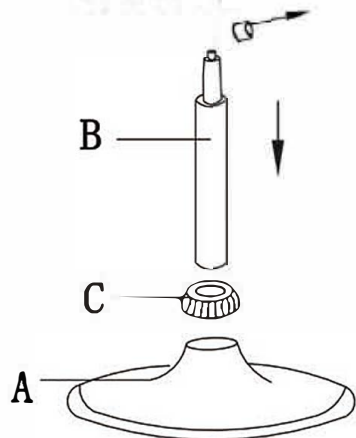

SAMLEVEJLEDNING - Barstol Sort/Hvid/Grå 5001

homeville

Beskyttelseskappen skal fjernes før brug!

1

2

A

1 stk.

B