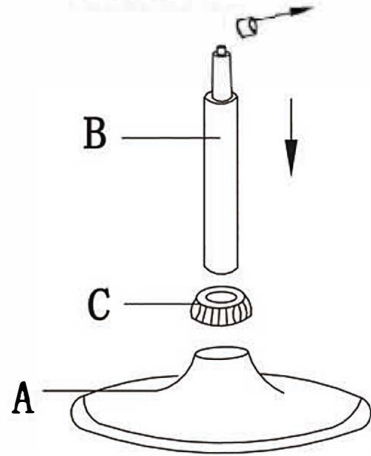

SAMLEVEJLEDNING - Barstol Flad 5060

homeville

Beskyttelsesklappen
skal fjernes før brug!

1

2

A

1 stk.

B

M6*12

4 stk.

G

1 stk.

3

4