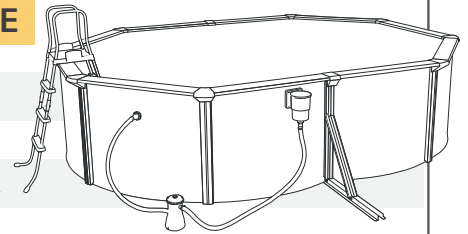

## PRODUKTER DER ER OMFATTET AF AFTER SALES SERVICE

- |                                    |  |
|------------------------------------|--|
| • Fast Set™ poolset                | • Flowclear™ chlorinator                               |
| • Rammepool                        | • Splash in shade Play poolset                         |
| • Filter pumper                    | • Hydrium™ Steel Wall poolset                          |
| • Sandfilter                       | • Hydrium™ Splasher poolset                            |
| • El-pool varmer                   | • Stående padling                                      |
| • Lay-Z-Spa™ set                   | • Hydro-Force både (65046, 65047, 65048, 65049, 65050, |
| • Lay-Z-Spa™ underholdningsstation | 65053, 65062, 65064)                                   |
| • Sierra Ridge Air telt            | • Elektromotorer (65043, 65045)                        |