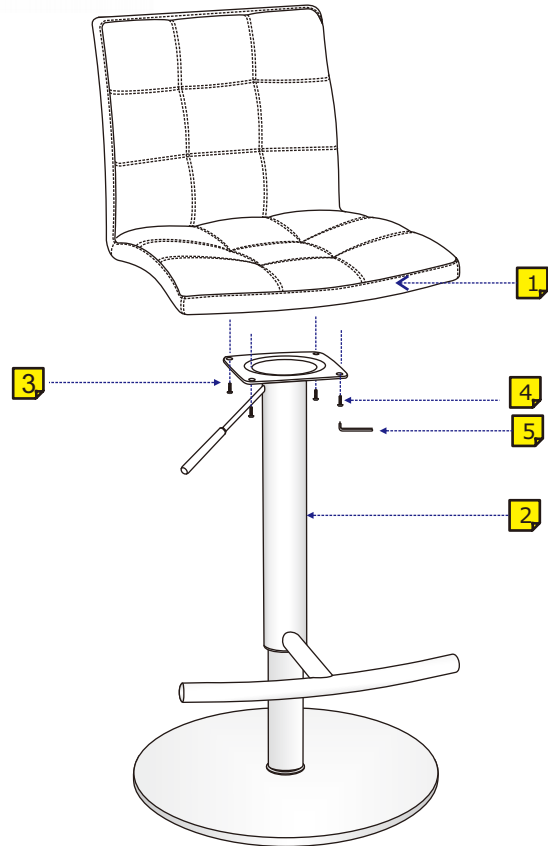

Caroline barstol	1	Sæde	2	Stel	3	Skrue	3	Skrue	4	Umbraco
						6*16 (2Pcs)	6*25 (2Pcs)	M5		

homeville

Samlevejledning

For at aktivere gaspatronen skal du efter samling af stolen, hæve håndtaget. Derefter sætter du dig på stolen, og trækker op i håndtaget. Så køre stolen ned. Rejs dig derefter fra sædet, og træk op i håndtaget. Stolen køre nu op.