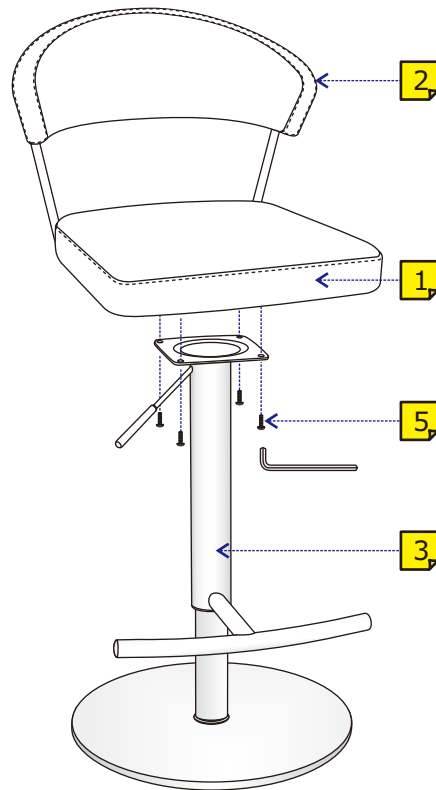

Frida barstol	1	Sæde	2	Ryglæn	3	Stel	4	Skrue	5	Skrue	6	Umbraco
							6*30(6Pcs)	6*20 (4Pcs)	M5			

homeville

STEP 1

STEP 2

Samlevejledning

For at aktivere gaspatronen skal du efter samling af stolen, hæve håndtaget. Derefter sætter du dig på stolen, og trækker op i håndtaget. Så køre stolen ned. Rejs dig derefter fra sædet, og træk op i håndtaget. Stolen køre nu op.