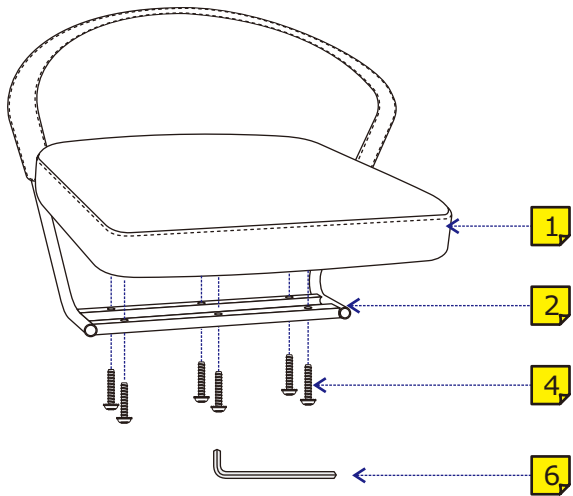

Frida barstol	1	Sæde	2	Ryglæn	3	Stel	4	Skrue	5	Skrue	6	Umbraco
							6*30(6Pcs)	6*20 (4Pcs)	M5			

homeville

STEP 1

STEP 2

Samlevejledning

For at aktivere gaspatronen skal du efter samling af stolen, hæve håndtaget. Derefter sætter du dig på stolen, og trækker op i håndtaget. Så køre stolen ned. Rejs dig derefter fra sædet, og træk op i håndtaget. Stolen køre nu op.