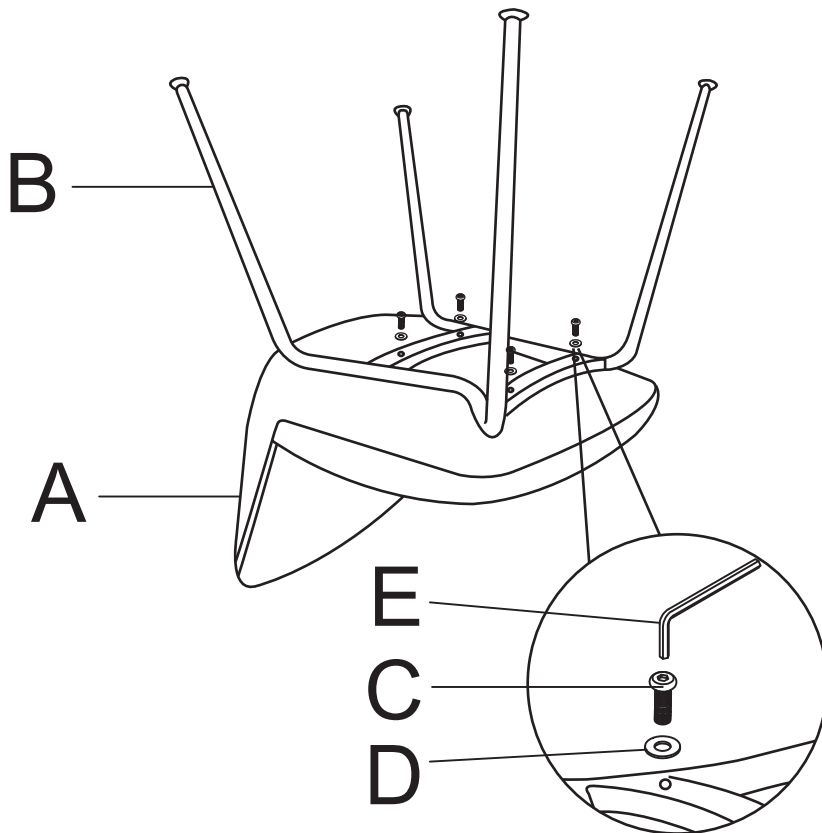

Line spisebordsstol

homeville

1

2

10 min

x1

A X1	B X1
C X4	D X4
 M6X30	
E X1	