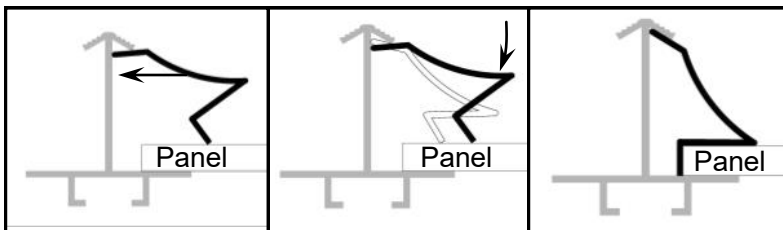

POLYCARBONATE SHEET FIXING METHOD 2

Use PVC Bar Capping & Anti-Dust Strips To Fix Panels

#	Size	LSG204	LSG206
A2L	600x1516/1796	1	1
A2R	600x1516/1796	1	1
F2	600x1493	1	2
L	615x701	2	2
N	600x680	1	2
R	600x345	1	1
P	594x324	1	1

	DWG	Length	LSG204	LSG206
c		338	2	2
		671	4	6
		1498	4	6
		1790	2	2
s		584	8	12
f		12	4	6