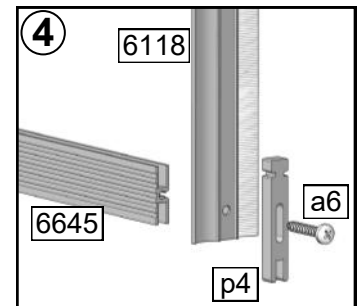

Roof

							
#	6113	6114	6115	a1	a2	a13	p9
mm	1226	1836	672	M6x10	M6	Φ4x25	Φ6
LSG204	1		1	4	4	4	4
LSG206		1	2	6	6	4	4

Vent

#	6040	6041	6037	6117	6039	6055	a1	a2	a9	a7	a10	a4	p3
mm	612	626	611	313	600	200	M6x10	M6	M6x10	M4x8	M4	Φ3.9x8	-
LSG204	1		1	2	1	1	4	6	2	2	2	2	2
LSG206		1	1	2	1	1	4	6	2	2	2	2	2

3

6

Vent

LSG204 Vent on left side

LSG206

Door

#	6643	6644	6645	6118	p4	p5	m22	a1	a2	a5	a6	a7	n1	FLUFF
mm	1225	602	602	1439	-	-	-	M6x10	M6	Φ3.5x19	Φ3.5x25	M4x8	-	1439
QTY	1	1	2	2	2	2	1	4	4	4	6	2	2	2

8