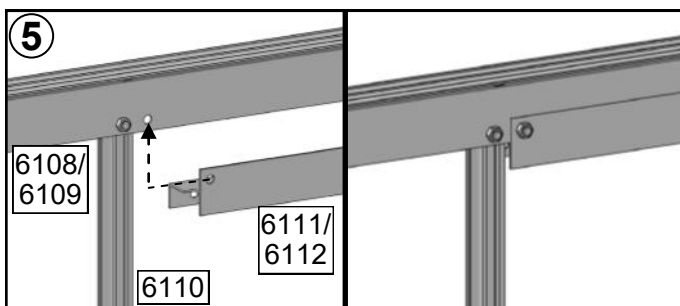

LSG series greenhouse

Assembly instructions

Model LSG204
Size: 127x68x185CM

Model LSG206
Size: 188x68x185CM

Walk-in Greenhouse

Base

Model	Gable	Side profiles	Anchor leg		Fixing tab	Bolts/Nuts	Connectors
			"L"	"U"			
LSG204	2x650	1x1276	2	-	5	8	-
LSG206	2x650	1x1886	2	-	6	8	-

Gable

#	6101	6102	6103	6104	6105	6106	6007	6160	a1	a2	
mm	1500	612	1798	1798	672	672	606	-	M6x10	M6	-
QTY	2	2	1	1	1	1	2	2	18	18	2

Front

#	6110	6107	6601	6108	6109	6111	6112	6116	a1	a2
mm	1500	1256	1866	1226	1836	587	600	1609	M6x10	M6
LSG204	1	1		1		1		1	10	10
LSG206	2		1		1		1	2	12	12