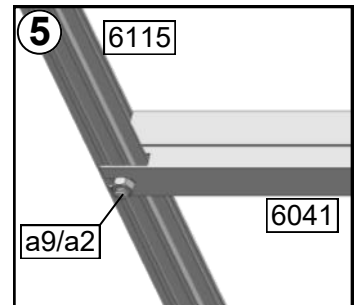

LSG series greenhouse

Assembly instructions

Model LSG204
Size: 127x68x185CM

Model LSG206
Size: 188x68x185CM

Walk-in Greenhouse

Base

Model	Gable	Side profiles	Anchor leg		Fixing tab	Bolts/Nuts	Connectors
			"L"	"U"			
LSG204	2x650	1x1276	2	-	5	8	-
LSG206	2x650	1x1886	2	-	6	8	-

Gable

#	6101	6102	6103	6104	6105	6106	6007	6160	a1	a2	
mm	1500	612	1798	1798	672	672	606	-	M6x10	M6	-
QTY	2	2	1	1	1	1	2	2	18	18	2

Front

#	6110	6107	6601	6108	6109	6111	6112	6116	a1	a2
mm	1500	1256	1866	1226	1836	587	600	1609	M6x10	M6
LSG204	1	1		1		1		1	10	10
LSG206	2		1		1		1	2	12	12

Roof

							
#	6113	6114	6115	a1	a2	a13	p9
mm	1226	1836	672	M6x10	M6	Φ4x25	Φ6
LSG204	1		1	4	4	4	4
LSG206		1	2	6	6	4	4

Vent

#	6040	6041	6037	6117	6039	6055	a1	a2	a9	a7	a10	a4	p3
mm	612	626	611	313	600	200	M6x10	M6	M6x10	M4x8	M4	Φ3.9x8	-
LSG204	1		1	2	1	1	4	6	2	2	2	2	2
LSG206		1	1	2	1	1	4	6	2	2	2	2	2

3

6

Vent

LSG204 Vent on left side

LSG206

Door

#	6643	6644	6645	6118	p4	p5	m22	a1	a2	a5	a6	a7	n1	FLUFF
mm	1225	602	602	1439	-	-	-	M6x10	M6	Φ3.5x19	Φ3.5x25	M4x8	-	1439
QTY	1	1	2	2	2	2	1	4	4	4	6	2	2	2

8