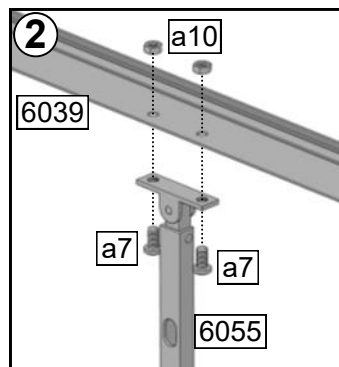

LSG series greenhouse

Assembly instructions

Model LSG204
Size: 127x68x185CM

Model LSG206
Size: 188x68x185CM

Walk-in Greenhouse

Base

Model	Gable	Side profiles	Anchor leg		Fixing tab	Bolts/Nuts	Connectors
			"L"	"U"			
LSG204	2x650	1x1276	2	-	5	8	-
LSG206	2x650	1x1886	2	-	6	8	-

Gable

#	6101	6102	6103	6104	6105	6106	6007	6160	a1	a2	
mm	1500	612	1798	1798	672	672	606	-	M6x10	M6	-
QTY	2	2	1	1	1	1	2	2	18	18	2

Front

#	6110	6107	6601	6108	6109	6111	6112	6116	a1	a2
mm	1500	1256	1866	1226	1836	587	600	1609	M6x10	M6
LSG204	1	1		1		1		1	10	10
LSG206	2		1		1		1	2	12	12

Roof

							
#	6113	6114	6115	a1	a2	a13	p9
mm	1226	1836	672	M6x10	M6	Φ4x25	Φ6
LSG204	1		1	4	4	4	4
LSG206		1	2	6	6	4	4

Vent

#	6040	6041	6037	6117	6039	6055	a1	a2	a9	a7	a10	a4	p3
mm	612	626	611	313	600	200	M6x10	M6	M6x10	M4x8	M4	Φ3.9x8	-
LSG204	1		1	2	1	1	4	6	2	2	2	2	2
LSG206		1	1	2	1	1	4	6	2	2	2	2	2