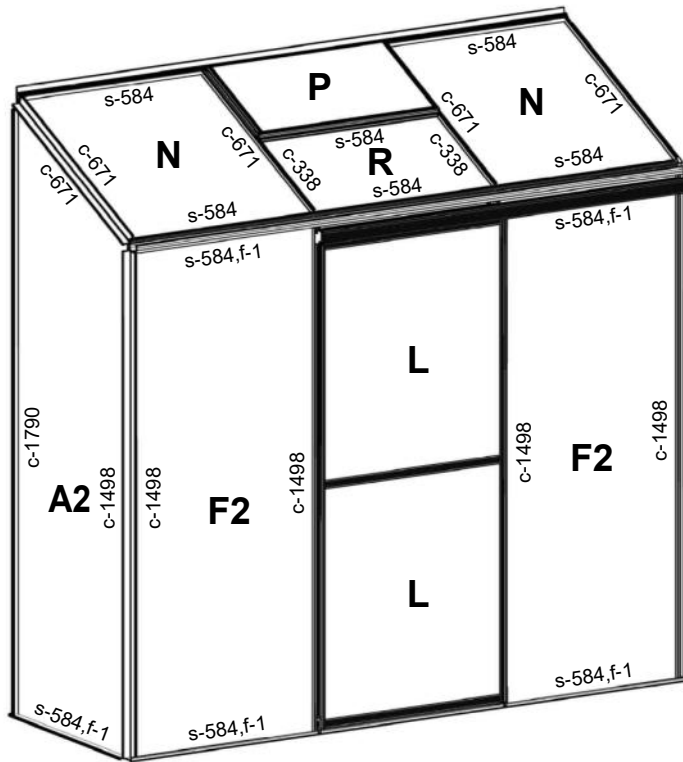

POLYCARBONATE SHEET FIXING METHOD 1

Use Spring Clips & Anti-Dust Tape & Foams To Fix Panels

#	Size	LSG204	LSG206
A2L	605x1519/1801	1	1
A2R	605x1519/1801	1	1
F2	605x1496	1	2
L	615x701	2	2
N	605x683	1	2
R	605x348	1	1
P	594x324	1	1
	12mm	4	6

		LSG204	LSG206
		38	50
FOAM	10M	2 roll	2 roll
TAPE	15M	1 roll	1 roll

POLYCARBONATE SHEET FIXING METHOD 2

Use PVC Bar Capping & Anti-Dust Strips To Fix Panels

#	Size	LSG204	LSG206
A2L	600x1516/1796	1	1
A2R	600x1516/1796	1	1
F2	600x1493	1	2
L	615x701	2	2
N	600x680	1	2
R	600x345	1	1
P	594x324	1	1