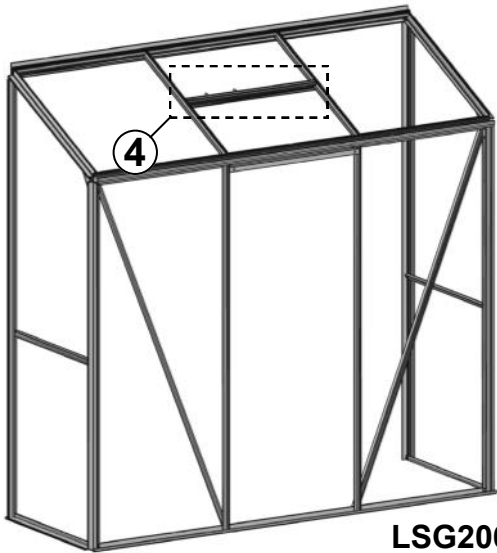

LSG series greenhouse

Assembly instructions

Model LSG204
Size: 127x68x185CM

Model LSG206
Size: 188x68x185CM

Walk-in Greenhouse

Base

Model	Gable	Side profiles	Anchor leg		Fixing tab	Bolts/Nuts	Connectors
			"L"	"U"			
LSG204	2x650	1x1276	2	-	5	8	-
LSG206	2x650	1x1886	2	-	6	8	-

3

6

Vent

LSG204 Vent on left side

LSG206

Door

#	6643	6644	6645	6118	p4	p5	m22	a1	a2	a5	a6	a7	n1	FLUFF
mm	1225	602	602	1439	-	-	-	M6x10	M6	Φ3.5x19	Φ3.5x25	M4x8	-	1439
QTY	1	1	2	2	2	2	1	4	4	4	6	2	2	2

8

POLYCARBONATE SHEET FIXING METHOD 1

Use Spring Clips & Anti-Dust Tape & Foams To Fix Panels

#	Size	LSG204	LSG206
A2L	605x1519/1801	1	1
A2R	605x1519/1801	1	1
F2	605x1496	1	2
L	615x701	2	2
N	605x683	1	2
R	605x348	1	1
P	594x324	1	1
	12mm	4	6