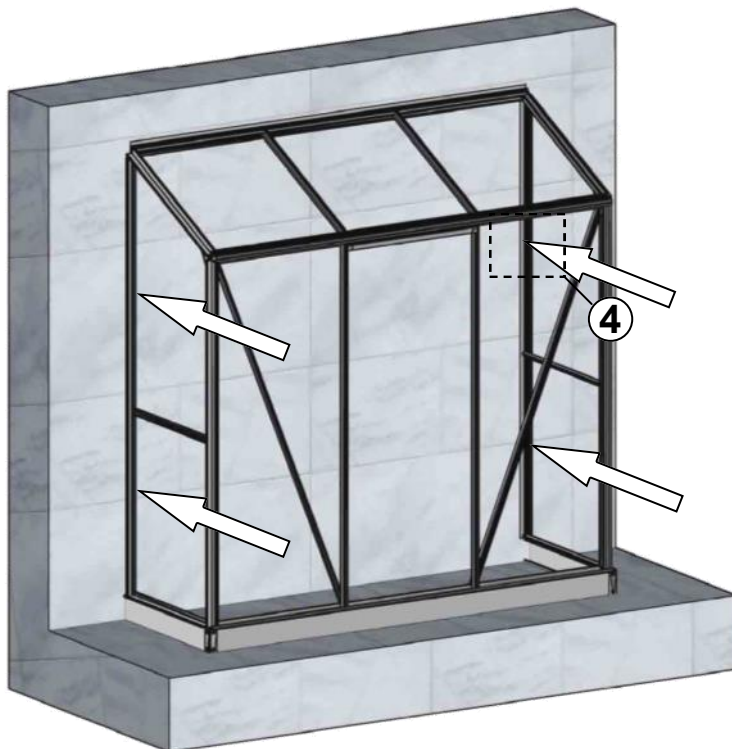

LSG series greenhouse

Assembly instructions

Model LSG204
Size: 127x68x185CM

Model LSG206
Size: 188x68x185CM

Walk-in Greenhouse

Base

Model	Gable	Side profiles	Anchor leg		Fixing tab	Bolts/Nuts	Connectors
			"L"	"U"			
LSG204	2x650	1x1276	2	-	5	8	-
LSG206	2x650	1x1886	2	-	6	8	-

Gable

#	6101	6102	6103	6104	6105	6106	6007	6160	a1	a2	
mm	1500	612	1798	1798	672	672	606	-	M6x10	M6	-
QTY	2	2	1	1	1	1	2	2	18	18	2

Front

#	6110	6107	6601	6108	6109	6111	6112	6116	a1	a2
mm	1500	1256	1866	1226	1836	587	600	1609	M6x10	M6
LSG204	1	1		1		1		1	10	10
LSG206	2		1		1		1	2	12	12

Roof

							
#	6113	6114	6115	a1	a2	a13	p9
mm	1226	1836	672	M6x10	M6	Φ4x25	Φ6
LSG204	1		1	4	4	4	4
LSG206		1	2	6	6	4	4

Vent

#	6040	6041	6037	6117	6039	6055	a1	a2	a9	a7	a10	a4	p3
mm	612	626	611	313	600	200	M6x10	M6	M6x10	M4x8	M4	Φ3.9x8	-
LSG204	1		1	2	1	1	4	6	2	2	2	2	2
LSG206		1	1	2	1	1	4	6	2	2	2	2	2