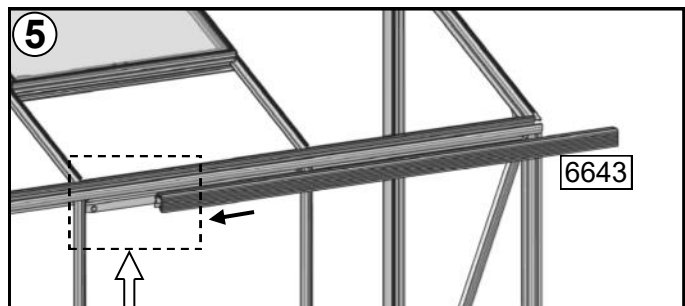

3

6

Vent

LSG204 Vent on left side

LSG206

Door

#	6643	6644	6645	6118	p4	p5	m22	a1	a2	a5	a6	a7	n1	FLUFF
mm	1225	602	602	1439	-	-	-	M6x10	M6	Φ3.5x19	Φ3.5x25	M4x8	-	1439
QTY	1	1	2	2	2	2	1	4	4	4	6	2	2	2

8