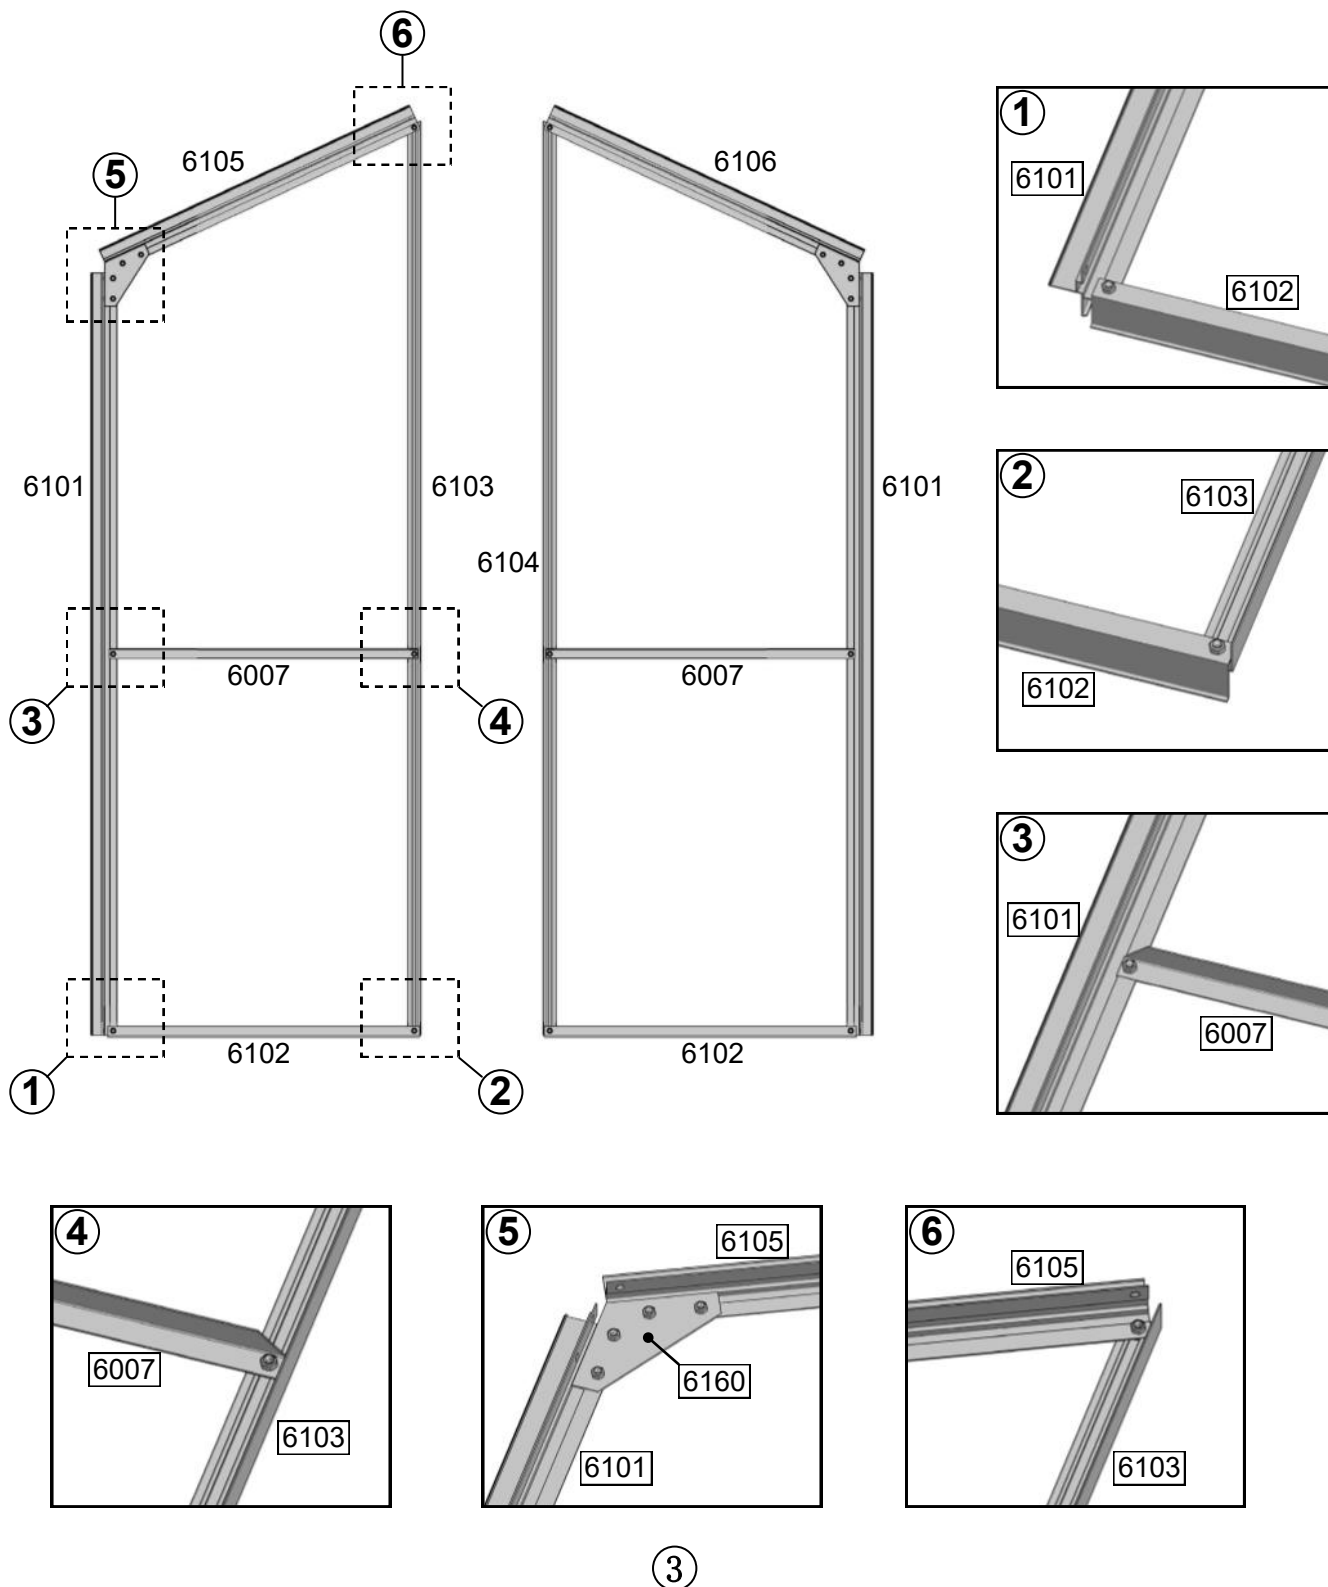

LSG series greenhouse

Assembly instructions

Model LSG204
Size: 127x68x185CM

Model LSG206
Size: 188x68x185CM

Walk-in Greenhouse

Base

Model	Gable	Side profiles	Anchor leg		Fixing tab	Bolts/Nuts	Connectors
			"L"	"U"			
LSG204	2x650	1x1276	2	-	5	8	-
LSG206	2x650	1x1886	2	-	6	8	-

Gable

#	6101	6102	6103	6104	6105	6106	6007	6160	a1	a2	
mm	1500	612	1798	1798	672	672	606	-	M6x10	M6	-
QTY	2	2	1	1	1	1	2	2	18	18	2

Front

#	6110	6107	6601	6108	6109	6111	6112	6116	a1	a2
mm	1500	1256	1866	1226	1836	587	600	1609	M6x10	M6
LSG204	1	1		1		1		1	10	10
LSG206	2		1		1		1	2	12	12

POLYCARBONATE SHEET FIXING METHOD 1

Use Spring Clips & Anti-Dust Tape & Foams To Fix Panels

#	Size	LSG204	LSG206
A2L	605x1519/1801	1	1
A2R	605x1519/1801	1	1
F2	605x1496	1	2
L	615x701	2	2
N	605x683	1	2
R	605x348	1	1
P	594x324	1	1
	12mm	4	6

		LSG204	LSG206
		38	50
FOAM	10M	2 roll	2 roll
TAPE	15M	1 roll	1 roll

POLYCARBONATE SHEET FIXING METHOD 2

Use PVC Bar Capping & Anti-Dust Strips To Fix Panels

#	Size	LSG204	LSG206
A2L	600x1516/1796	1	1
A2R	600x1516/1796	1	1
F2	600x1493	1	2
L	615x701	2	2
N	600x680	1	2
R	600x345	1	1
P	594x324	1	1