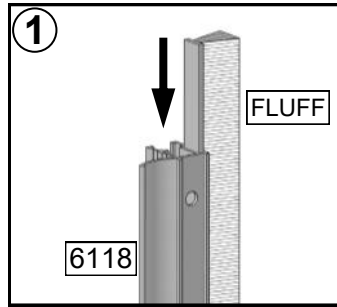

3

6

Vent

LSG204 Vent on left side

LSG206

Door

#	6643	6644	6645	6118	p4	p5	m22	a1	a2	a5	a6	a7	n1	FLUFF
mm	1225	602	602	1439	-	-	-	M6x10	M6	Φ3.5x19	Φ3.5x25	M4x8	-	1439
QTY	1	1	2	2	2	2	1	4	4	4	6	2	2	2

8

POLYCARBONATE SHEET FIXING METHOD 1

Use Spring Clips & Anti-Dust Tape & Foams To Fix Panels

#	Size	LSG204	LSG206
A2L	605x1519/1801	1	1
A2R	605x1519/1801	1	1
F2	605x1496	1	2
L	615x701	2	2
N	605x683	1	2
R	605x348	1	1
P	594x324	1	1
	12mm	4	6