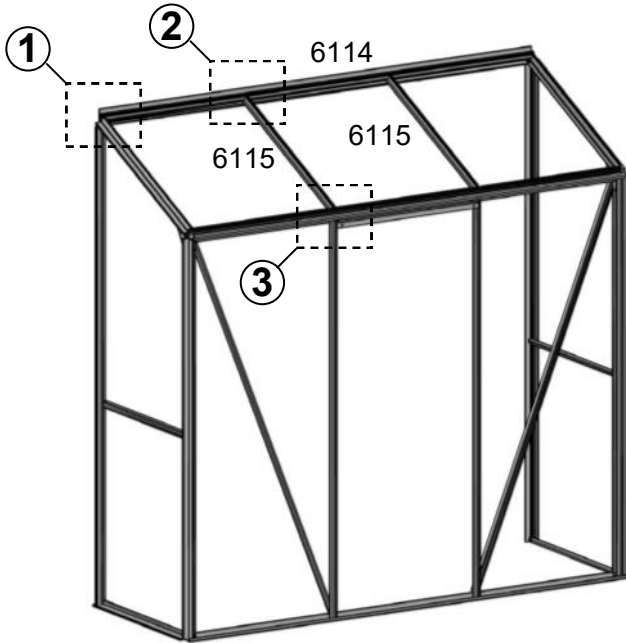

LSG series greenhouse

Assembly instructions

Model LSG204
Size: 127x68x185CM

Model LSG206
Size: 188x68x185CM

Walk-in Greenhouse

Base

Model	Gable	Side profiles	Anchor leg		Fixing tab	Bolts/Nuts	Connectors
			"L"	"U"			
LSG204	2x650	1x1276	2	-	5	8	-
LSG206	2x650	1x1886	2	-	6	8	-

Gable

#	6101	6102	6103	6104	6105	6106	6007	6160	a1	a2	
mm	1500	612	1798	1798	672	672	606	-	M6x10	M6	-
QTY	2	2	1	1	1	1	2	2	18	18	2

Front

#	6110	6107	6601	6108	6109	6111	6112	6116	a1	a2
mm	1500	1256	1866	1226	1836	587	600	1609	M6x10	M6
LSG204	1	1		1		1		1	10	10
LSG206	2		1		1		1	2	12	12

Roof

							
#	6113	6114	6115	a1	a2	a13	p9
mm	1226	1836	672	M6x10	M6	Φ4x25	Φ6
LSG204	1		1	4	4	4	4
LSG206		1	2	6	6	4	4

Vent

#	6040	6041	6037	6117	6039	6055	a1	a2	a9	a7	a10	a4	p3
mm	612	626	611	313	600	200	M6x10	M6	M6x10	M4x8	M4	Φ3.9x8	-
LSG204	1		1	2	1	1	4	6	2	2	2	2	2
LSG206		1	1	2	1	1	4	6	2	2	2	2	2