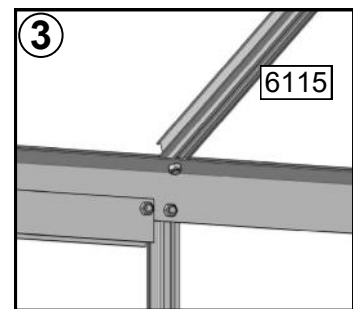

LSG series greenhouse

Assembly instructions

Model LSG204
Size: 127x68x185CM

Model LSG206
Size: 188x68x185CM

Walk-in Greenhouse

Base

Model	Gable	Side profiles	Anchor leg		Fixing tab	Bolts/Nuts	Connectors
			"L"	"U"			
LSG204	2x650	1x1276	2	-	5	8	-
LSG206	2x650	1x1886	2	-	6	8	-

Gable

#	6101	6102	6103	6104	6105	6106	6007	6160	a1	a2	
mm	1500	612	1798	1798	672	672	606	-	M6x10	M6	-
QTY	2	2	1	1	1	1	2	2	18	18	2

Front

#	6110	6107	6601	6108	6109	6111	6112	6116	a1	a2
mm	1500	1256	1866	1226	1836	587	600	1609	M6x10	M6
LSG204	1	1		1		1		1	10	10
LSG206	2		1		1		1	2	12	12

Roof

							
#	6113	6114	6115	a1	a2	a13	p9
mm	1226	1836	672	M6x10	M6	Φ4x25	Φ6
LSG204	1		1	4	4	4	4
LSG206		1	2	6	6	4	4

Vent

#	6040	6041	6037	6117	6039	6055	a1	a2	a9	a7	a10	a4	p3
mm	612	626	611	313	600	200	M6x10	M6	M6x10	M4x8	M4	Φ3.9x8	-
LSG204	1		1	2	1	1	4	6	2	2	2	2	2
LSG206		1	1	2	1	1	4	6	2	2	2	2	2