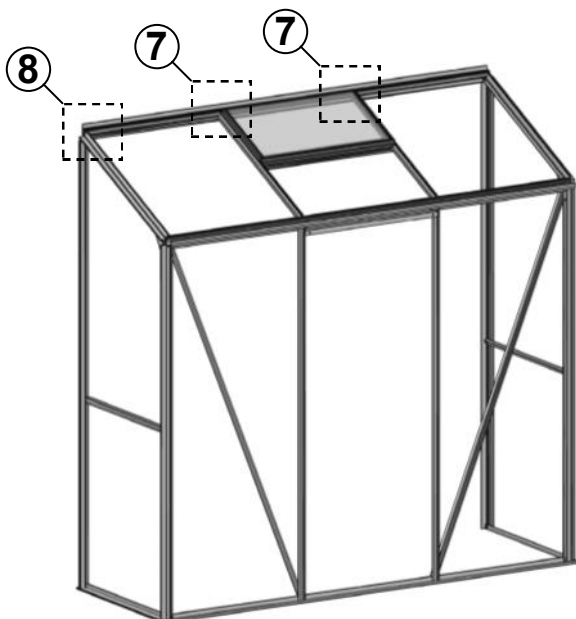

Roof

							
#	6113	6114	6115	a1	a2	a13	p9
mm	1226	1836	672	M6x10	M6	Φ4x25	Φ6
LSG204	1		1	4	4	4	4
LSG206		1	2	6	6	4	4

Vent

#	6040	6041	6037	6117	6039	6055	a1	a2	a9	a7	a10	a4	p3
mm	612	626	611	313	600	200	M6x10	M6	M6x10	M4x8	M4	Φ3.9x8	-
LSG204	1		1	2	1	1	4	6	2	2	2	2	2
LSG206		1	1	2	1	1	4	6	2	2	2	2	2

3

6

Vent

LSG204 Vent on left side

LSG206

Door

#	6643	6644	6645	6118	p4	p5	m22	a1	a2	a5	a6	a7	n1	FLUFF
mm	1225	602	602	1439	-	-	-	M6x10	M6	Φ3.5x19	Φ3.5x25	M4x8	-	1439
QTY	1	1	2	2	2	2	1	4	4	4	6	2	2	2

8

POLYCARBONATE SHEET FIXING METHOD 1

Use Spring Clips & Anti-Dust Tape & Foams To Fix Panels

#	Size	LSG204	LSG206
A2L	605x1519/1801	1	1
A2R	605x1519/1801	1	1
F2	605x1496	1	2
L	615x701	2	2
N	605x683	1	2
R	605x348	1	1
P	594x324	1	1
	12mm	4	6