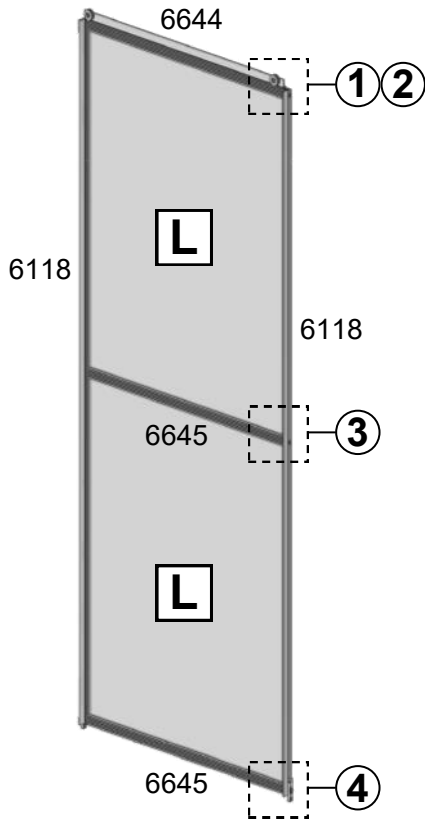

LSG series greenhouse

Assembly instructions

Model LSG204
Size: 127x68x185CM

Model LSG206
Size: 188x68x185CM

Walk-in Greenhouse

Base

Model	Gable	Side profiles	Anchor leg		Fixing tab	Bolts/Nuts	Connectors
			"L"	"U"			
LSG204	2x650	1x1276	2	-	5	8	-
LSG206	2x650	1x1886	2	-	6	8	-

3

6

Vent

LSG204 Vent on left side

LSG206

Door

#	6643	6644	6645	6118	p4	p5	m22	a1	a2	a5	a6	a7	n1	FLUFF
mm	1225	602	602	1439	-	-	-	M6x10	M6	Φ3.5x19	Φ3.5x25	M4x8	-	1439
QTY	1	1	2	2	2	2	1	4	4	4	6	2	2	2

8

POLYCARBONATE SHEET FIXING METHOD 1

Use Spring Clips & Anti-Dust Tape & Foams To Fix Panels

#	Size	LSG204	LSG206
A2L	605x1519/1801	1	1
A2R	605x1519/1801	1	1
F2	605x1496	1	2
L	615x701	2	2
N	605x683	1	2
R	605x348	1	1
P	594x324	1	1
	12mm	4	6

		LSG204	LSG206
		38	50
FOAM	10M	2 roll	2 roll
TAPE	15M	1 roll	1 roll

POLYCARBONATE SHEET FIXING METHOD 2

Use PVC Bar Capping & Anti-Dust Strips To Fix Panels

#	Size	LSG204	LSG206
A2L	600x1516/1796	1	1
A2R	600x1516/1796	1	1
F2	600x1493	1	2
L	615x701	2	2
N	600x680	1	2
R	600x345	1	1
P	594x324	1	1