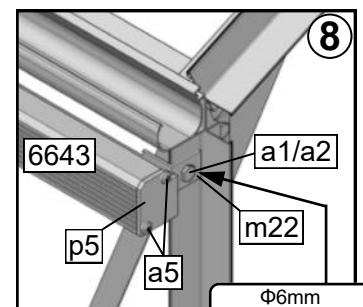

Roof

							
#	6113	6114	6115	a1	a2	a13	p9
mm	1226	1836	672	M6x10	M6	Φ4x25	Φ6
LSG204	1		1	4	4	4	4
LSG206		1	2	6	6	4	4

Vent

#	6040	6041	6037	6117	6039	6055	a1	a2	a9	a7	a10	a4	p3
mm	612	626	611	313	600	200	M6x10	M6	M6x10	M4x8	M4	Φ3.9x8	-
LSG204	1		1	2	1	1	4	6	2	2	2	2	2
LSG206		1	1	2	1	1	4	6	2	2	2	2	2

3

6

Vent

LSG204 Vent on left side

LSG206

Door

#	6643	6644	6645	6118	p4	p5	m22	a1	a2	a5	a6	a7	n1	FLUFF
mm	1225	602	602	1439	-	-	-	M6x10	M6	Φ3.5x19	Φ3.5x25	M4x8	-	1439
QTY	1	1	2	2	2	2	1	4	4	4	6	2	2	2

8

POLYCARBONATE SHEET FIXING METHOD 1

Use Spring Clips & Anti-Dust Tape & Foams To Fix Panels

#	Size	LSG204	LSG206
A2L	605x1519/1801	1	1
A2R	605x1519/1801	1	1
F2	605x1496	1	2
L	615x701	2	2
N	605x683	1	2
R	605x348	1	1
P	594x324	1	1
	12mm	4	6