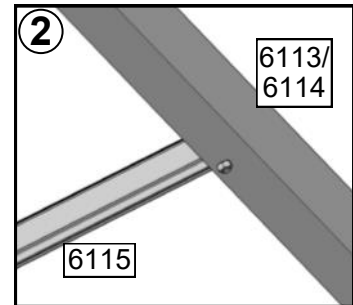

LSG series greenhouse

Assembly instructions

Model LSG204
Size: 127x68x185CM

Model LSG206
Size: 188x68x185CM

Walk-in Greenhouse

Base

Model	Gable	Side profiles	Anchor leg		Fixing tab	Bolts/Nuts	Connectors
			"L"	"U"			
LSG204	2x650	1x1276	2	-	5	8	-
LSG206	2x650	1x1886	2	-	6	8	-

Gable

#	6101	6102	6103	6104	6105	6106	6007	6160	a1	a2	
mm	1500	612	1798	1798	672	672	606	-	M6x10	M6	-
QTY	2	2	1	1	1	1	2	2	18	18	2

Front

#	6110	6107	6601	6108	6109	6111	6112	6116	a1	a2
mm	1500	1256	1866	1226	1836	587	600	1609	M6x10	M6
LSG204	1	1		1		1		1	10	10
LSG206	2		1		1		1	2	12	12

Roof

							
#	6113	6114	6115	a1	a2	a13	p9
mm	1226	1836	672	M6x10	M6	Φ4x25	Φ6
LSG204	1		1	4	4	4	4
LSG206		1	2	6	6	4	4

Vent

#	6040	6041	6037	6117	6039	6055	a1	a2	a9	a7	a10	a4	p3
mm	612	626	611	313	600	200	M6x10	M6	M6x10	M4x8	M4	Φ3.9x8	-
LSG204	1		1	2	1	1	4	6	2	2	2	2	2
LSG206		1	1	2	1	1	4	6	2	2	2	2	2