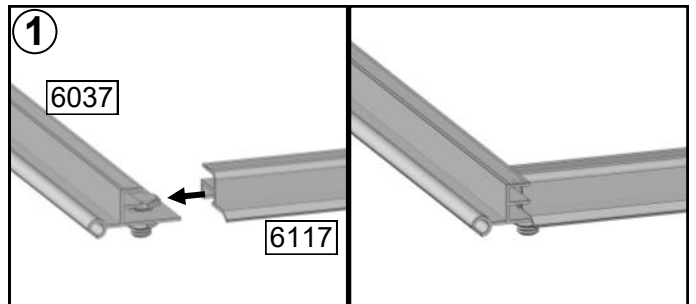

LSG series greenhouse

Assembly instructions

Model LSG204
Size: 127x68x185CM

Model LSG206
Size: 188x68x185CM

Walk-in Greenhouse

Base

Model	Gable	Side profiles	Anchor leg		Fixing tab	Bolts/Nuts	Connectors
			"L"	"U"			
LSG204	2x650	1x1276	2	-	5	8	-
LSG206	2x650	1x1886	2	-	6	8	-

Gable

#	6101	6102	6103	6104	6105	6106	6007	6160	a1	a2	
mm	1500	612	1798	1798	672	672	606	-	M6x10	M6	-
QTY	2	2	1	1	1	1	2	2	18	18	2

Front

#	6110	6107	6601	6108	6109	6111	6112	6116	a1	a2
mm	1500	1256	1866	1226	1836	587	600	1609	M6x10	M6
LSG204	1	1		1		1		1	10	10
LSG206	2		1		1		1	2	12	12

Roof

							
#	6113	6114	6115	a1	a2	a13	p9
mm	1226	1836	672	M6x10	M6	Φ4x25	Φ6
LSG204	1		1	4	4	4	4
LSG206		1	2	6	6	4	4

Vent

#	6040	6041	6037	6117	6039	6055	a1	a2	a9	a7	a10	a4	p3
mm	612	626	611	313	600	200	M6x10	M6	M6x10	M4x8	M4	Φ3.9x8	-
LSG204	1		1	2	1	1	4	6	2	2	2	2	2
LSG206		1	1	2	1	1	4	6	2	2	2	2	2