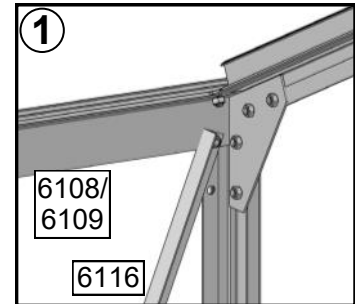

LSG series greenhouse

Assembly instructions

Model LSG204
Size: 127x68x185CM

Model LSG206
Size: 188x68x185CM

Walk-in Greenhouse

Base

Model	Gable	Side profiles	Anchor leg		Fixing tab	Bolts/Nuts	Connectors
			"L"	"U"			
LSG204	2x650	1x1276	2	-	5	8	-
LSG206	2x650	1x1886	2	-	6	8	-

Gable

#	6101	6102	6103	6104	6105	6106	6007	6160	a1	a2	
mm	1500	612	1798	1798	672	672	606	-	M6x10	M6	-
QTY	2	2	1	1	1	1	2	2	18	18	2

Front

#	6110	6107	6601	6108	6109	6111	6112	6116	a1	a2
mm	1500	1256	1866	1226	1836	587	600	1609	M6x10	M6
LSG204	1	1		1		1		1	10	10
LSG206	2		1		1		1	2	12	12

Roof

							
#	6113	6114	6115	a1	a2	a13	p9
mm	1226	1836	672	M6x10	M6	Φ4x25	Φ6
LSG204	1		1	4	4	4	4
LSG206		1	2	6	6	4	4

Vent

#	6040	6041	6037	6117	6039	6055	a1	a2	a9	a7	a10	a4	p3
mm	612	626	611	313	600	200	M6x10	M6	M6x10	M4x8	M4	Φ3.9x8	-
LSG204	1		1	2	1	1	4	6	2	2	2	2	2
LSG206		1	1	2	1	1	4	6	2	2	2	2	2