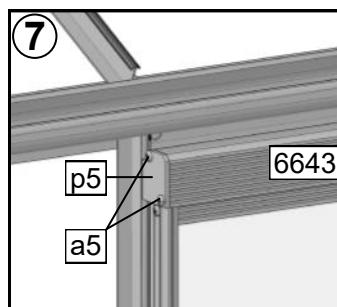

3

6

Vent

LSG204 Vent on left side

LSG206

Door

#	6643	6644	6645	6118	p4	p5	m22	a1	a2	a5	a6	a7	n1	FLUFF
mm	1225	602	602	1439	-	-	-	M6x10	M6	Φ3.5x19	Φ3.5x25	M4x8	-	1439
QTY	1	1	2	2	2	2	1	4	4	4	6	2	2	2

8