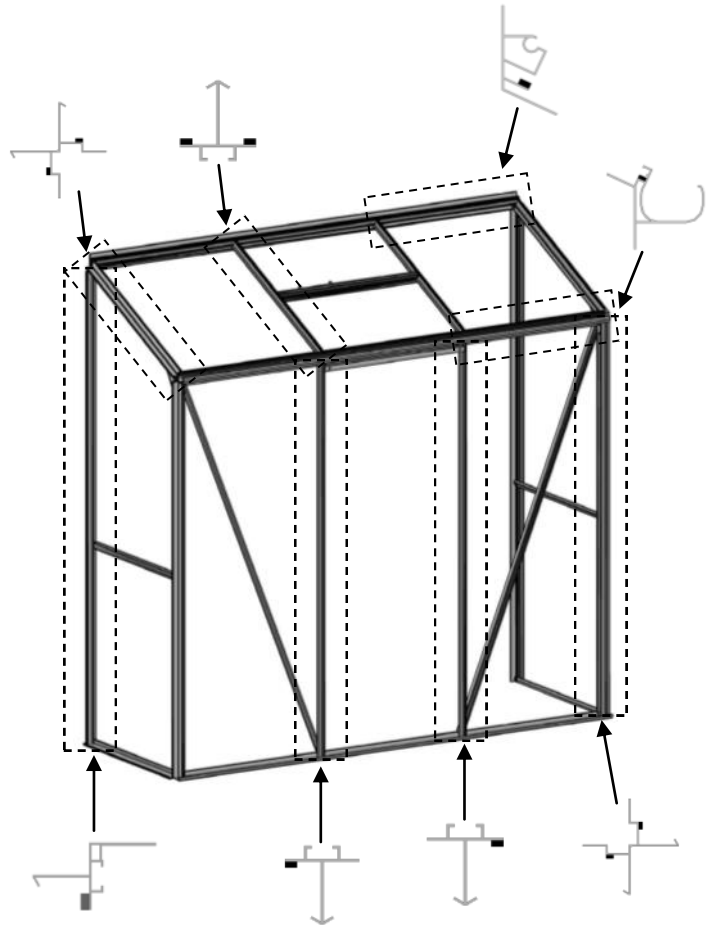

LSG series greenhouse

Assembly instructions

Model LSG204
Size: 127x68x185CM

Model LSG206
Size: 188x68x185CM

Walk-in Greenhouse

Base

Model	Gable	Side profiles	Anchor leg		Fixing tab	Bolts/Nuts	Connectors
			"L"	"U"			
LSG204	2x650	1x1276	2	-	5	8	-
LSG206	2x650	1x1886	2	-	6	8	-

3

6

Vent

LSG204 Vent on left side

LSG206

Door

#	6643	6644	6645	6118	p4	p5	m22	a1	a2	a5	a6	a7	n1	FLUFF
mm	1225	602	602	1439	-	-	-	M6x10	M6	Φ3.5x19	Φ3.5x25	M4x8	-	1439
QTY	1	1	2	2	2	2	1	4	4	4	6	2	2	2

8

POLYCARBONATE SHEET FIXING METHOD 1

Use Spring Clips & Anti-Dust Tape & Foams To Fix Panels

#	Size	LSG204	LSG206
A2L	605x1519/1801	1	1
A2R	605x1519/1801	1	1
F2	605x1496	1	2
L	615x701	2	2
N	605x683	1	2
R	605x348	1	1
P	594x324	1	1
	12mm	4	6

		LSG204	LSG206
		38	50
FOAM	10M	2 roll	2 roll
TAPE	15M	1 roll	1 roll

POLYCARBONATE SHEET FIXING METHOD 2

Use PVC Bar Capping & Anti-Dust Strips To Fix Panels

#	Size	LSG204	LSG206
A2L	600x1516/1796	1	1
A2R	600x1516/1796	1	1
F2	600x1493	1	2
L	615x701	2	2
N	600x680	1	2
R	600x345	1	1
P	594x324	1	1