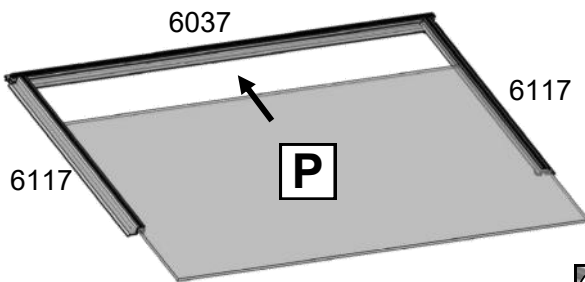

LSG series greenhouse

Assembly instructions

Model LSG204
Size: 127x68x185CM

Model LSG206
Size: 188x68x185CM

Walk-in Greenhouse

Base

Model	Gable	Side profiles	Anchor leg		Fixing tab	Bolts/Nuts	Connectors
			"L"	"U"			
LSG204	2x650	1x1276	2	-	5	8	-
LSG206	2x650	1x1886	2	-	6	8	-

Gable

#	6101	6102	6103	6104	6105	6106	6007	6160	a1	a2	
mm	1500	612	1798	1798	672	672	606	-	M6x10	M6	-
QTY	2	2	1	1	1	1	2	2	18	18	2

Front

#	6110	6107	6601	6108	6109	6111	6112	6116	a1	a2
mm	1500	1256	1866	1226	1836	587	600	1609	M6x10	M6
LSG204	1	1		1		1		1	10	10
LSG206	2		1		1		1	2	12	12

Roof

							
#	6113	6114	6115	a1	a2	a13	p9
mm	1226	1836	672	M6x10	M6	Φ4x25	Φ6
LSG204	1		1	4	4	4	4
LSG206		1	2	6	6	4	4

Vent

#	6040	6041	6037	6117	6039	6055	a1	a2	a9	a7	a10	a4	p3
mm	612	626	611	313	600	200	M6x10	M6	M6x10	M4x8	M4	Φ3.9x8	-
LSG204	1		1	2	1	1	4	6	2	2	2	2	2
LSG206		1	1	2	1	1	4	6	2	2	2	2	2