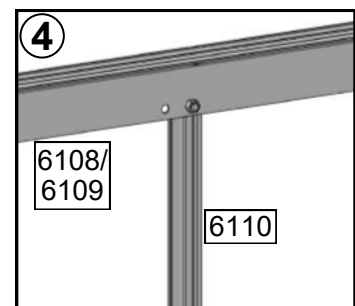

LSG series greenhouse

Assembly instructions

Model LSG204
Size: 127x68x185CM

Model LSG206
Size: 188x68x185CM

Walk-in Greenhouse

Base

Model	Gable	Side profiles	Anchor leg		Fixing tab	Bolts/Nuts	Connectors
			"L"	"U"			
LSG204	2x650	1x1276	2	-	5	8	-
LSG206	2x650	1x1886	2	-	6	8	-

Gable

#	6101	6102	6103	6104	6105	6106	6007	6160	a1	a2	
mm	1500	612	1798	1798	672	672	606	-	M6x10	M6	-
QTY	2	2	1	1	1	1	2	2	18	18	2

Front

#	6110	6107	6601	6108	6109	6111	6112	6116	a1	a2
mm	1500	1256	1866	1226	1836	587	600	1609	M6x10	M6
LSG204	1	1		1		1		1	10	10
LSG206	2		1		1		1	2	12	12