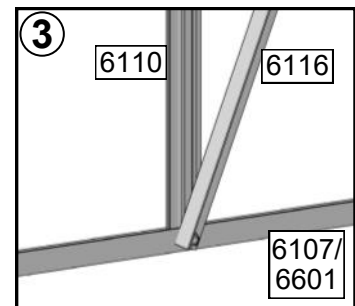

LSG series greenhouse

Assembly instructions

Model LSG204
Size: 127x68x185CM

Model LSG206
Size: 188x68x185CM

Walk-in Greenhouse

Base

Model	Gable	Side profiles	Anchor leg		Fixing tab	Bolts/Nuts	Connectors
			"L"	"U"			
LSG204	2x650	1x1276	2	-	5	8	-
LSG206	2x650	1x1886	2	-	6	8	-

Gable

#	6101	6102	6103	6104	6105	6106	6007	6160	a1	a2	
mm	1500	612	1798	1798	672	672	606	-	M6x10	M6	-
QTY	2	2	1	1	1	1	2	2	18	18	2

Front

#	6110	6107	6601	6108	6109	6111	6112	6116	a1	a2
mm	1500	1256	1866	1226	1836	587	600	1609	M6x10	M6
LSG204	1	1		1		1		1	10	10
LSG206	2		1		1		1	2	12	12

Roof

							
#	6113	6114	6115	a1	a2	a13	p9
mm	1226	1836	672	M6x10	M6	Φ4x25	Φ6
LSG204	1		1	4	4	4	4
LSG206		1	2	6	6	4	4

Vent

#	6040	6041	6037	6117	6039	6055	a1	a2	a9	a7	a10	a4	p3
mm	612	626	611	313	600	200	M6x10	M6	M6x10	M4x8	M4	Φ3.9x8	-
LSG204	1		1	2	1	1	4	6	2	2	2	2	2
LSG206		1	1	2	1	1	4	6	2	2	2	2	2

	DWG	Length	LSG204	LSG206
c		338	2	2
		671	4	6
		1498	4	6
		1790	2	2
s		584	8	12
f		12	4	6