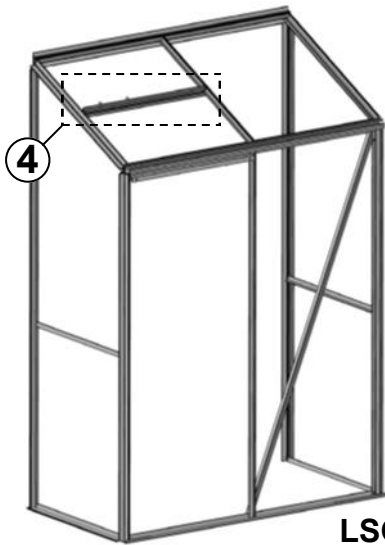

LSG series greenhouse

Assembly instructions

Model LSG204
Size: 127x68x185CM

Model LSG206
Size: 188x68x185CM

Walk-in Greenhouse

Base

Model	Gable	Side profiles	Anchor leg		Fixing tab	Bolts/Nuts	Connectors
			"L"	"U"			
LSG204	2x650	1x1276	2	-	5	8	-
LSG206	2x650	1x1886	2	-	6	8	-

Roof

							
#	6113	6114	6115	a1	a2	a13	p9
mm	1226	1836	672	M6x10	M6	Φ4x25	Φ6
LSG204	1		1	4	4	4	4
LSG206		1	2	6	6	4	4

Vent

#	6040	6041	6037	6117	6039	6055	a1	a2	a9	a7	a10	a4	p3
mm	612	626	611	313	600	200	M6x10	M6	M6x10	M4x8	M4	Φ3.9x8	-
LSG204	1		1	2	1	1	4	6	2	2	2	2	2
LSG206		1	1	2	1	1	4	6	2	2	2	2	2

3

6

Vent

LSG204 Vent on left side

LSG206

Door

#	6643	6644	6645	6118	p4	p5	m22	a1	a2	a5	a6	a7	n1	FLUFF
mm	1225	602	602	1439	-	-	-	M6x10	M6	Φ3.5x19	Φ3.5x25	M4x8	-	1439
QTY	1	1	2	2	2	2	1	4	4	4	6	2	2	2

8