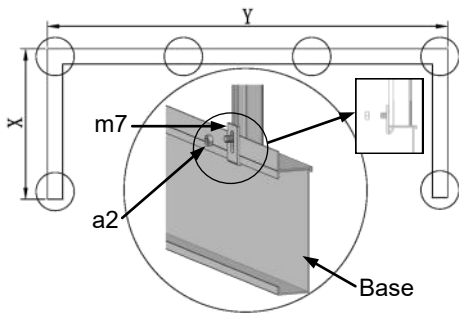

LSG series greenhouse

Assembly instructions

Model LSG204
Size: 127x68x185CM

Model LSG206
Size: 188x68x185CM

Walk-in Greenhouse

Base

Model	Gable	Side profiles	Anchor leg		Fixing tab	Bolts/Nuts	Connectors
			"L"	"U"			
LSG204	2x650	1x1276	2	-	5	8	-
LSG206	2x650	1x1886	2	-	6	8	-

Gable

#	6101	6102	6103	6104	6105	6106	6007	6160	a1	a2	
mm	1500	612	1798	1798	672	672	606	-	M6x10	M6	-
QTY	2	2	1	1	1	1	2	2	18	18	2

Front

#	6110	6107	6601	6108	6109	6111	6112	6116	a1	a2
mm	1500	1256	1866	1226	1836	587	600	1609	M6x10	M6
LSG204	1	1		1		1		1	10	10
LSG206	2		1		1		1	2	12	12