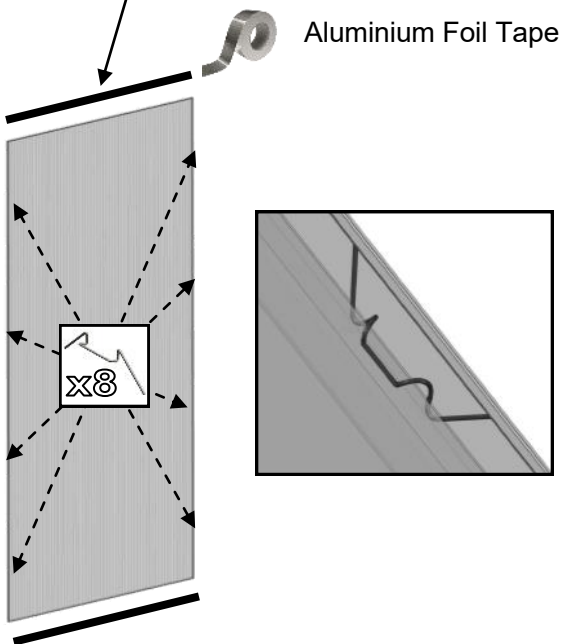

POLYCARBONATE SHEET FIXING METHOD 1

Use Spring Clips & Anti-Dust Tape & Foams To Fix Panels

#	Size	LSG204	LSG206
A2L	605x1519/1801	1	1
A2R	605x1519/1801	1	1
F2	605x1496	1	2
L	615x701	2	2
N	605x683	1	2
R	605x348	1	1
P	594x324	1	1
	12mm	4	6

		LSG204	LSG206
		38	50
FOAM	10M	2 roll	2 roll
TAPE	15M	1 roll	1 roll