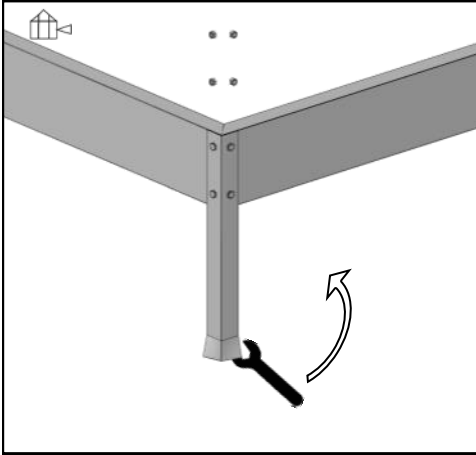

LSG series greenhouse

Assembly instructions

Model LSG204
Size: 127x68x185CM

Model LSG206
Size: 188x68x185CM

Walk-in Greenhouse

Base

Model	Gable	Side profiles	Anchor leg		Fixing tab	Bolts/Nuts	Connectors
			"L"	"U"			
LSG204	2x650	1x1276	2	-	5	8	-
LSG206	2x650	1x1886	2	-	6	8	-

Gable

#	6101	6102	6103	6104	6105	6106	6007	6160	a1	a2	
mm	1500	612	1798	1798	672	672	606	-	M6x10	M6	-
QTY	2	2	1	1	1	1	2	2	18	18	2

Front

#	6110	6107	6601	6108	6109	6111	6112	6116	a1	a2
mm	1500	1256	1866	1226	1836	587	600	1609	M6x10	M6
LSG204	1	1		1		1		1	10	10
LSG206	2		1		1		1	2	12	12