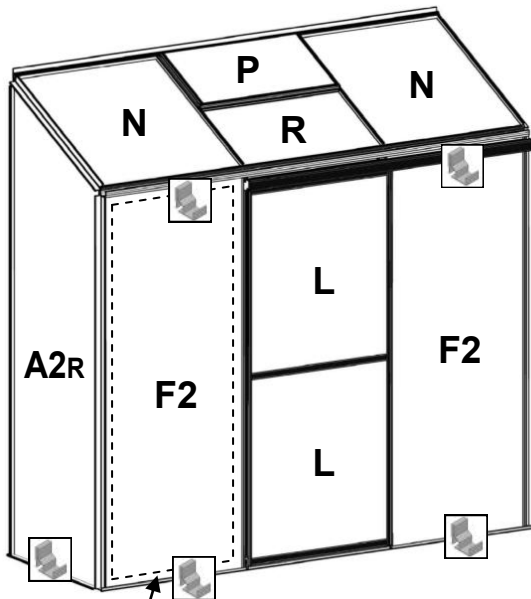

Roof

							
#	6113	6114	6115	a1	a2	a13	p9
mm	1226	1836	672	M6x10	M6	Φ4x25	Φ6
LSG204	1		1	4	4	4	4
LSG206		1	2	6	6	4	4

Vent

#	6040	6041	6037	6117	6039	6055	a1	a2	a9	a7	a10	a4	p3
mm	612	626	611	313	600	200	M6x10	M6	M6x10	M4x8	M4	Φ3.9x8	-
LSG204	1		1	2	1	1	4	6	2	2	2	2	2
LSG206		1	1	2	1	1	4	6	2	2	2	2	2

3

6

Vent

LSG204 Vent on left side

LSG206

Door

#	6643	6644	6645	6118	p4	p5	m22	a1	a2	a5	a6	a7	n1	FLUFF
mm	1225	602	602	1439	-	-	-	M6x10	M6	Φ3.5x19	Φ3.5x25	M4x8	-	1439
QTY	1	1	2	2	2	2	1	4	4	4	6	2	2	2

8

POLYCARBONATE SHEET FIXING METHOD 1

Use Spring Clips & Anti-Dust Tape & Foams To Fix Panels

#	Size	LSG204	LSG206
A2L	605x1519/1801	1	1
A2R	605x1519/1801	1	1
F2	605x1496	1	2
L	615x701	2	2
N	605x683	1	2
R	605x348	1	1
P	594x324	1	1
	12mm	4	6

		LSG204	LSG206
		38	50
FOAM	10M	2 roll	2 roll
TAPE	15M	1 roll	1 roll

POLYCARBONATE SHEET FIXING METHOD 2

Use PVC Bar Capping & Anti-Dust Strips To Fix Panels

#	Size	LSG204	LSG206
A2L	600x1516/1796	1	1
A2R	600x1516/1796	1	1
F2	600x1493	1	2
L	615x701	2	2
N	600x680	1	2
R	600x345	1	1
P	594x324	1	1