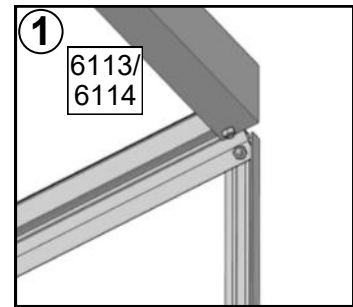

LSG series greenhouse

Assembly instructions

Model LSG204
Size: 127x68x185CM

Model LSG206
Size: 188x68x185CM

Walk-in Greenhouse

Base

Model	Gable	Side profiles	Anchor leg		Fixing tab	Bolts/Nuts	Connectors
			"L"	"U"			
LSG204	2x650	1x1276	2	-	5	8	-
LSG206	2x650	1x1886	2	-	6	8	-

Gable

#	6101	6102	6103	6104	6105	6106	6007	6160	a1	a2	
mm	1500	612	1798	1798	672	672	606	-	M6x10	M6	-
QTY	2	2	1	1	1	1	2	2	18	18	2

Front

#	6110	6107	6601	6108	6109	6111	6112	6116	a1	a2
mm	1500	1256	1866	1226	1836	587	600	1609	M6x10	M6
LSG204	1	1		1		1		1	10	10
LSG206	2		1		1		1	2	12	12

Roof

							
#	6113	6114	6115	a1	a2	a13	p9
mm	1226	1836	672	M6x10	M6	Φ4x25	Φ6
LSG204	1		1	4	4	4	4
LSG206		1	2	6	6	4	4

Vent

#	6040	6041	6037	6117	6039	6055	a1	a2	a9	a7	a10	a4	p3
mm	612	626	611	313	600	200	M6x10	M6	M6x10	M4x8	M4	Φ3.9x8	-
LSG204	1		1	2	1	1	4	6	2	2	2	2	2
LSG206		1	1	2	1	1	4	6	2	2	2	2	2