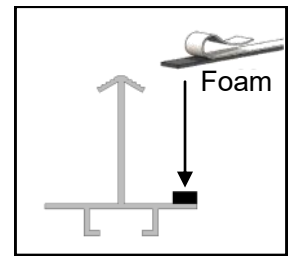

Roof

							
#	6113	6114	6115	a1	a2	a13	p9
mm	1226	1836	672	M6x10	M6	Φ4x25	Φ6
LSG204	1		1	4	4	4	4
LSG206		1	2	6	6	4	4

Vent

#	6040	6041	6037	6117	6039	6055	a1	a2	a9	a7	a10	a4	p3
mm	612	626	611	313	600	200	M6x10	M6	M6x10	M4x8	M4	Φ3.9x8	-
LSG204	1		1	2	1	1	4	6	2	2	2	2	2
LSG206		1	1	2	1	1	4	6	2	2	2	2	2

3

6

Vent

LSG204 Vent on left side

LSG206

Door

#	6643	6644	6645	6118	p4	p5	m22	a1	a2	a5	a6	a7	n1	FLUFF
mm	1225	602	602	1439	-	-	-	M6x10	M6	Φ3.5x19	Φ3.5x25	M4x8	-	1439
QTY	1	1	2	2	2	2	1	4	4	4	6	2	2	2

8

POLYCARBONATE SHEET FIXING METHOD 1

Use Spring Clips & Anti-Dust Tape & Foams To Fix Panels

#	Size	LSG204	LSG206
A2L	605x1519/1801	1	1
A2R	605x1519/1801	1	1
F2	605x1496	1	2
L	615x701	2	2
N	605x683	1	2
R	605x348	1	1
P	594x324	1	1
	12mm	4	6