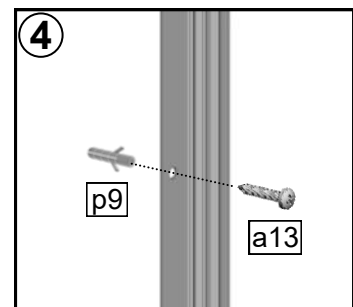

LSG series greenhouse

Assembly instructions

Model LSG204
Size: 127x68x185CM

Model LSG206
Size: 188x68x185CM

Walk-in Greenhouse

Base

Model	Gable	Side profiles	Anchor leg		Fixing tab	Bolts/Nuts	Connectors
			"L"	"U"			
LSG204	2x650	1x1276	2	-	5	8	-
LSG206	2x650	1x1886	2	-	6	8	-

Gable

#	6101	6102	6103	6104	6105	6106	6007	6160	a1	a2	
mm	1500	612	1798	1798	672	672	606	-	M6x10	M6	-
QTY	2	2	1	1	1	1	2	2	18	18	2

Front

#	6110	6107	6601	6108	6109	6111	6112	6116	a1	a2
mm	1500	1256	1866	1226	1836	587	600	1609	M6x10	M6
LSG204	1	1		1		1		1	10	10
LSG206	2		1		1		1	2	12	12

Roof

							
#	6113	6114	6115	a1	a2	a13	p9
mm	1226	1836	672	M6x10	M6	Φ4x25	Φ6
LSG204	1		1	4	4	4	4
LSG206		1	2	6	6	4	4

Vent

#	6040	6041	6037	6117	6039	6055	a1	a2	a9	a7	a10	a4	p3
mm	612	626	611	313	600	200	M6x10	M6	M6x10	M4x8	M4	Φ3.9x8	-
LSG204	1		1	2	1	1	4	6	2	2	2	2	2
LSG206		1	1	2	1	1	4	6	2	2	2	2	2