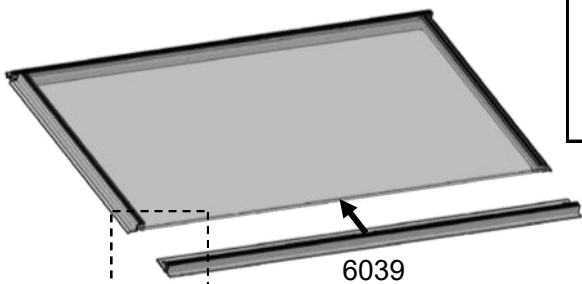

LSG series greenhouse

Assembly instructions

Model LSG204
Size: 127x68x185CM

Model LSG206
Size: 188x68x185CM

Walk-in Greenhouse

Base

Model	Gable	Side profiles	Anchor leg		Fixing tab	Bolts/Nuts	Connectors
			"L"	"U"			
LSG204	2x650	1x1276	2	-	5	8	-
LSG206	2x650	1x1886	2	-	6	8	-

Gable

#	6101	6102	6103	6104	6105	6106	6007	6160	a1	a2	
mm	1500	612	1798	1798	672	672	606	-	M6x10	M6	-
QTY	2	2	1	1	1	1	2	2	18	18	2

Front

#	6110	6107	6601	6108	6109	6111	6112	6116	a1	a2
mm	1500	1256	1866	1226	1836	587	600	1609	M6x10	M6
LSG204	1	1		1		1		1	10	10
LSG206	2		1		1		1	2	12	12

Roof

							
#	6113	6114	6115	a1	a2	a13	p9
mm	1226	1836	672	M6x10	M6	Φ4x25	Φ6
LSG204	1		1	4	4	4	4
LSG206		1	2	6	6	4	4

Vent

#	6040	6041	6037	6117	6039	6055	a1	a2	a9	a7	a10	a4	p3
mm	612	626	611	313	600	200	M6x10	M6	M6x10	M4x8	M4	Φ3.9x8	-
LSG204	1		1	2	1	1	4	6	2	2	2	2	2
LSG206		1	1	2	1	1	4	6	2	2	2	2	2