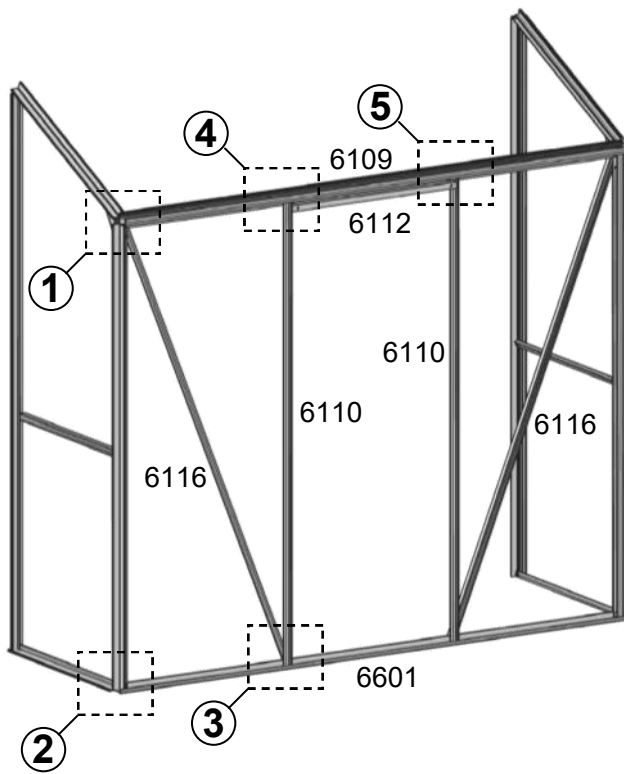

LSG series greenhouse

Assembly instructions

Model LSG204
Size: 127x68x185CM

Model LSG206
Size: 188x68x185CM

Walk-in Greenhouse

Base

Model	Gable	Side profiles	Anchor leg		Fixing tab	Bolts/Nuts	Connectors
			"L"	"U"			
LSG204	2x650	1x1276	2	-	5	8	-
LSG206	2x650	1x1886	2	-	6	8	-

Gable

#	6101	6102	6103	6104	6105	6106	6007	6160	a1	a2	
mm	1500	612	1798	1798	672	672	606	-	M6x10	M6	-
QTY	2	2	1	1	1	1	2	2	18	18	2

Front

#	6110	6107	6601	6108	6109	6111	6112	6116	a1	a2
mm	1500	1256	1866	1226	1836	587	600	1609	M6x10	M6
LSG204	1	1		1		1		1	10	10
LSG206	2		1		1		1	2	12	12

Roof

							
#	6113	6114	6115	a1	a2	a13	p9
mm	1226	1836	672	M6x10	M6	Φ4x25	Φ6
LSG204	1		1	4	4	4	4
LSG206		1	2	6	6	4	4

Vent

#	6040	6041	6037	6117	6039	6055	a1	a2	a9	a7	a10	a4	p3
mm	612	626	611	313	600	200	M6x10	M6	M6x10	M4x8	M4	Φ3.9x8	-
LSG204	1		1	2	1	1	4	6	2	2	2	2	2
LSG206		1	1	2	1	1	4	6	2	2	2	2	2