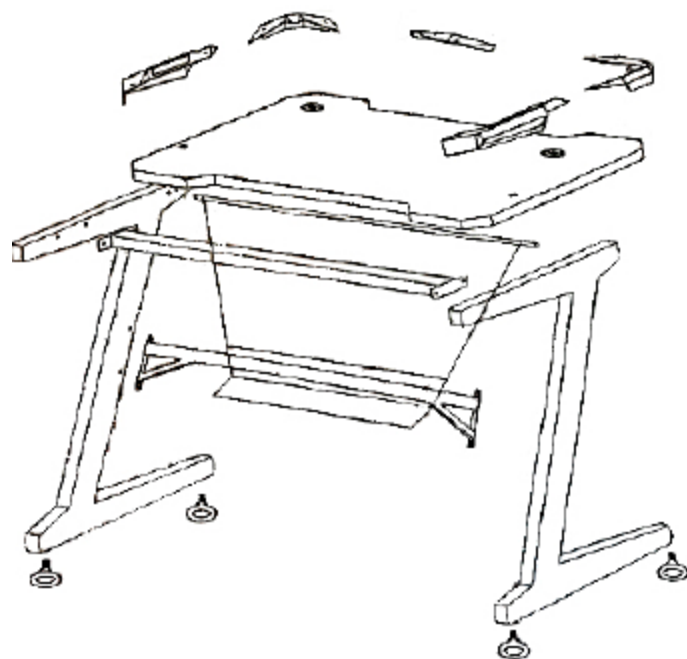

Exracer Gamerbord med LED
Samlevejledning

Advarsel!

Den maksimale belastning er 100 kg.

Husk at placere bordet på et solidt underlag, så det ikke vælter eller tipper!

	A x 12	M6X16MM
	B x 4	M8x14MM
	C x 10	4x18MM
	D x 1	
	E x 1	Skruetrækker
	F x 4	Beslag