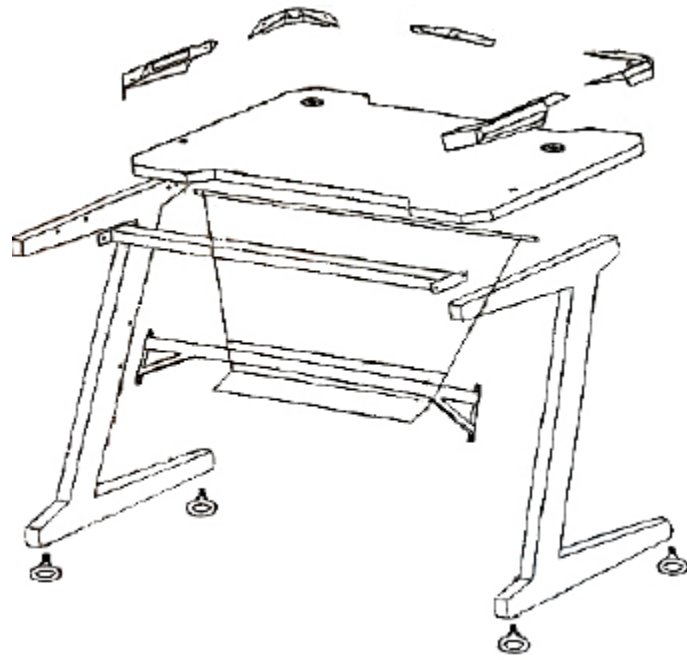

Exracer Gamerbord med LED
Samlevejledning

Advarsel!

Den maksimale belastning er 100 kg.

Husk at placere bordet på et solidt underlag, så det ikke vælter eller tipper!

	A x 12	M6X16MM
	B x 4	M8x14MM
	C x 10	4x18MM
	D x 1	
	E x 1	Skruetrækker
	F x 4	Beslag