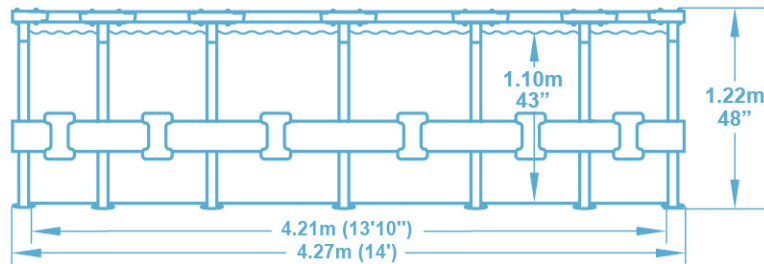

# 5612X  
 427 x 122cm  
 14' x 48"  
 STEEL PRO MAX™  
 60,12kg  
 132,54lb

**90%**  
 15,232L  
 4,024gal.

## FEATURES · Características · Características · Eigenschaften · Kenmerken · Caratteristiche · Cechy

DURAPLUS™

REALISTIC PRISMATIC STONE PRINT

Ø 32mm  
 Ø 1.25"