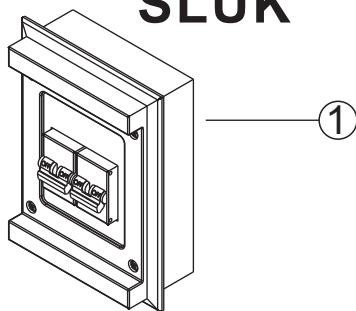

SAMLEVEJLEDNING ASSEMBLY INSTRUCTION

homeville

SLUK

VIGTIGT!

Sluk altid strømmen før installationen påbegyndes.

For at undgå at beskadige lampen og lampens dele er det nødvendigt at løsne låsene før der ændres på lampens position.

Går produktet i stykker ved forkert brug, bærer producenten ikke ansvaret herfor.

Ledningen på produktet må ikke klippes.

ATTENTION!

Al ways turn off the power before installation.

In order to avoid breakage and/or wear of the movable parts of the lighting fixture, it is necessary to release the lock before changing their position.