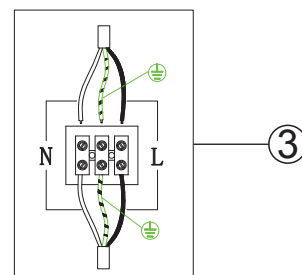

SAMLEVEJLEDNING ASSEMBLY INSTRUCTION

homeville

SLUK

VIGTIGT!

Sluk altid strømmen før installationen påbegyndes.

For at undgå at beskadige lampen og lampens dele er det nødvendigt at løsne låsene før der ændres på lampens position.

Går produktet i stykker ved forkert brug, bærer producenten ikke ansvaret herfor.

Ledningen på produktet må ikke klippes.

ATTENTION!

Al ways turn off the power before installation.

In order to avoid breakage and/or wear of the movable parts of the lighting fixture, it is necessary to release the lock before changing their position.

In case of non-compliance with the proper operating conditions of the product, the manufacturer does not bear the responsibility.

Do not cut the wire.

L (Line) = F (Fase)

N (Null) = N (Neutral)

PE (Earth) = Jord 