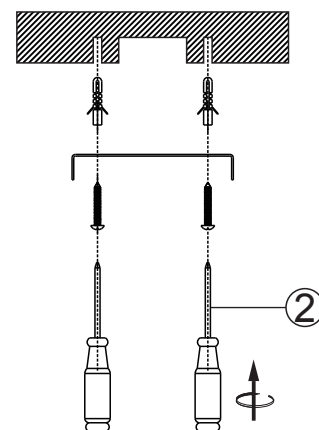

SAMLEVEJLEDNING ASSEMBLY INSTRUCTION

homeville

SLUK

VIGTIGT!

Sluk altid strømmen før installationen påbegyndes.

For at undgå at beskadige lampen og lampens dele er det nødvendigt at løsne låsene før der ændres på lampens position.

Går produktet i stykker ved forkert brug, bærer producenten ikke ansvaret herfor.

Ledningen på produktet må ikke klippes.

ATTENTION!

Al ways turn off the power before installation.

In order to avoid breakage and/or wear of the movable parts of the lighting fixture, it is necessary to release the lock before changing their position.

In case of non-compliance with the proper operating conditions of the product, the manufacturer does not bear the responsibility.

Do not cut the wire.

L (Line) = F (Fase)

N (Null) = N (Neutral)

PE (Earth) = Jord 