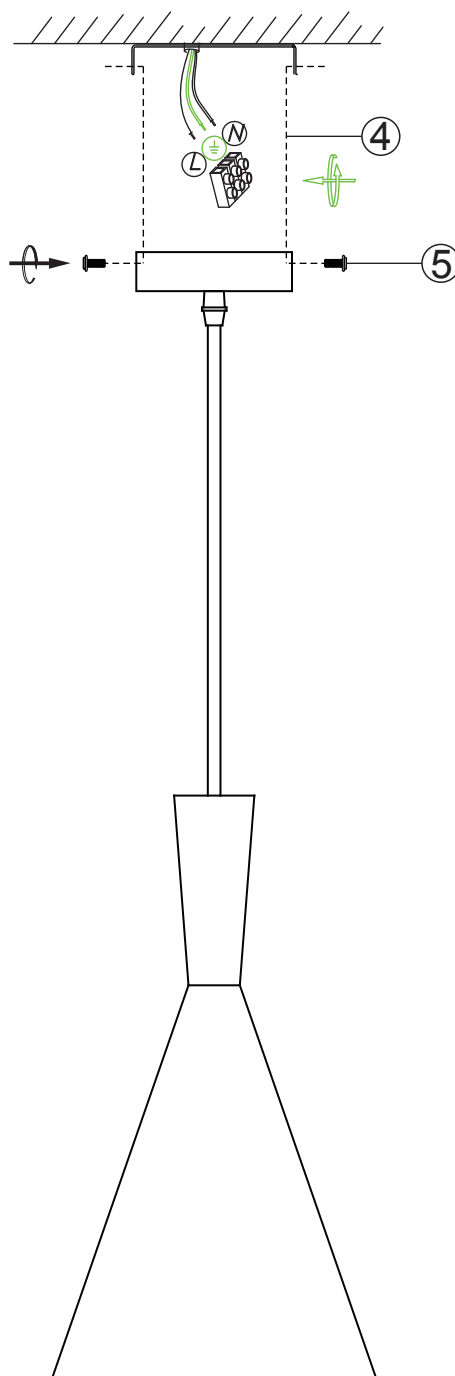

SAMLEVEJLEDNING ASSEMBLY INSTRUCTION

homeville

SLUK

VIGTIGT!

Sluk altid strømmen før installationen påbegyndes.

For at undgå at beskadige lampen og lampens dele er det nødvendigt at løsne låsene før der ændres på lampens position.

Går produktet i stykker ved forkert brug, bærer producenten ikke ansvaret herfor.

Ledningen på produktet må ikke klippes.

ATTENTION!

Al ways turn off the power before installation.

In order to avoid breakage and/or wear of the movable parts of the lighting fixture, it is necessary to release the lock before changing their position.

In case of non-compliance with the proper operating conditions of the product, the manufacturer does not bear the responsibility.

Do not cut the wire.

L (Line) = F (Fase)

N (Null) = N (Neutral)

PE (Earth) = Jord 

TÆND