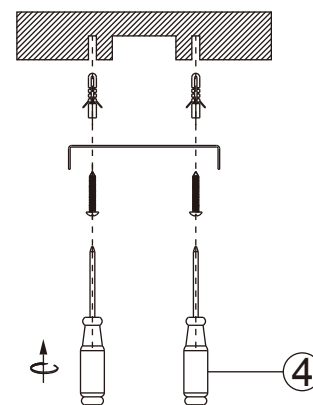

SAMLEVEJLEDNING ASSEMBLY INSTRUCTION

homeville

SLUK

VIGTIGT!

Sluk altid strømmen før installationen påbegyndes.

For at undgå at beskadige lampen og lampens dele er det nødvendigt at løsne låsene før der ændres på lampens position.

Går produktet i stykker ved forkert brug, bærer producenten ikke ansvaret herfor.

Ledningen på produktet må ikke klippes.

ATTENTION!

Al ways turn off the power before installation.

In order to avoid breakage and/or wear of the movable parts of the lighting fixture, it is necessary to release the lock before changing their position.

In case of non-compliance with the proper operating conditions of the product, the manufacturer does not bear the responsibility.

Do not cut the wire.

L (Line) = F (Fase)

N (Null) = N (Neutral)

PE (Earth) = Jord 