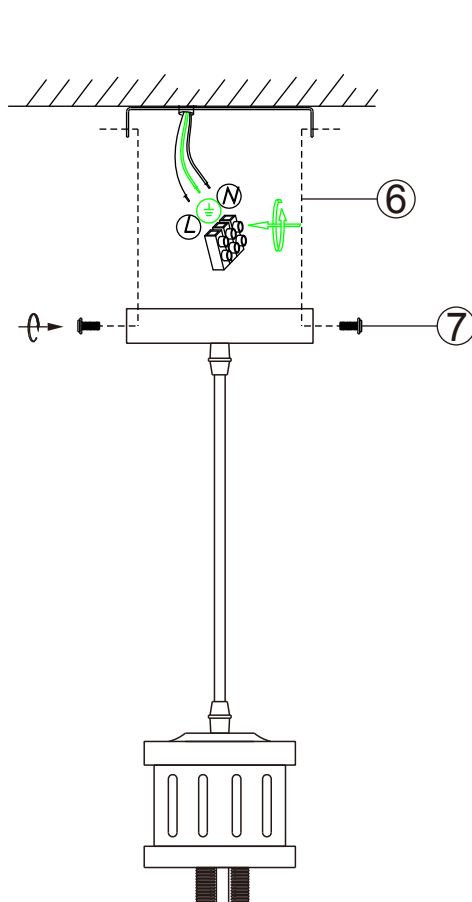

SAMLEVEJLEDNING ASSEMBLY INSTRUCTION

homeville

SLUK

VIGTIGT!

Sluk altid strømmen før installationen påbegyndes.

For at undgå at beskadige lampen og lampens dele er det nødvendigt at løsne låsene før der ændres på lampens position.

Går produktet i stykker ved forkert brug, bærer producenten ikke ansvaret herfor.

Ledningen på produktet må ikke klippes.

ATTENTION!

Al ways turn off the power before installation.

In order to avoid breakage and/or wear of the movable parts of the lighting fixture, it is necessary to release the lock before changing their position.

In case of non-compliance with the proper operating conditions of the product, the manufacturer does not bear the responsibility.

Do not cut the wire.

L (Line) = F (Fase)

N (Null) = N (Neutral)

PE (Earth) = Jord 