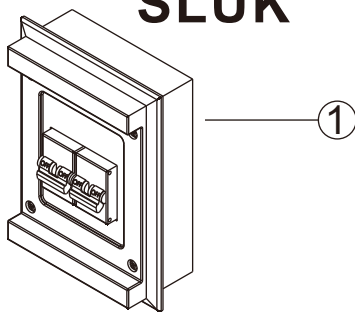

SAMLEVEJLEDNING ASSEMBLY INSTRUCTION

homeville

SLUK

VIGTIGT!

Sluk altid strømmen før installationen påbegyndes.

For at undgå at beskadige lampen og lampens dele er det nødvendigt at løsne låsene før der ændres på lampens position.

Går produktet i stykker ved forkert brug, bærer producenten ikke ansvaret herfor.

Ledningen på produktet må ikke klippes.

ATTENTION!

Al ways turn off the power before installation.

In order to avoid breakage and/or wear of the movable parts of the lighting fixture, it is necessary to release the lock before changing their position.