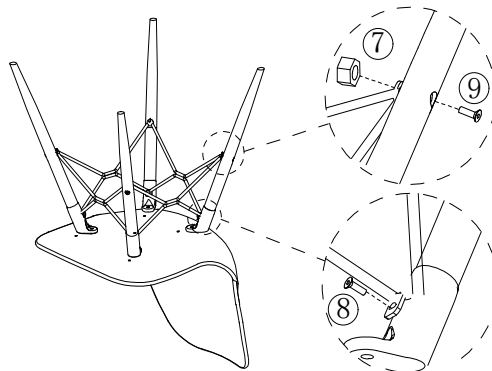

Samlevejledning - Chen

homeville

Chen

Nummer	Billede	Antal	Nummer	Billede	Antal	Tilbehør
①		1	⑥		4	1
②		4	⑦		4	1
③		1	⑧		4	1
④		2	⑨		4	1
⑤		2	⑩		4	1
					X 1	
					X 1	

1

2

Monter benene

3

Placer metalrammen, som vist på billedet.

4

Spænd boltene med møtrikkerne.

5

Efterspænd alle skruer og bolte.

6

Sæt beskyttelseskapperne på.